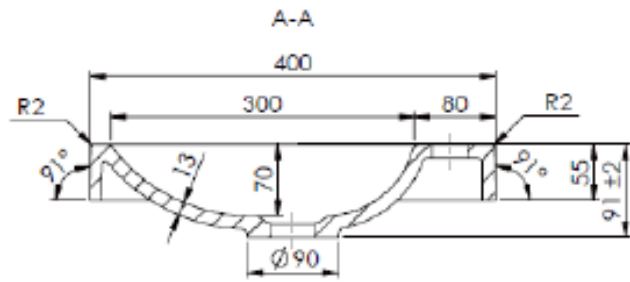

Wastafel 5

Breedte 40 cm

Breedte 80 cm