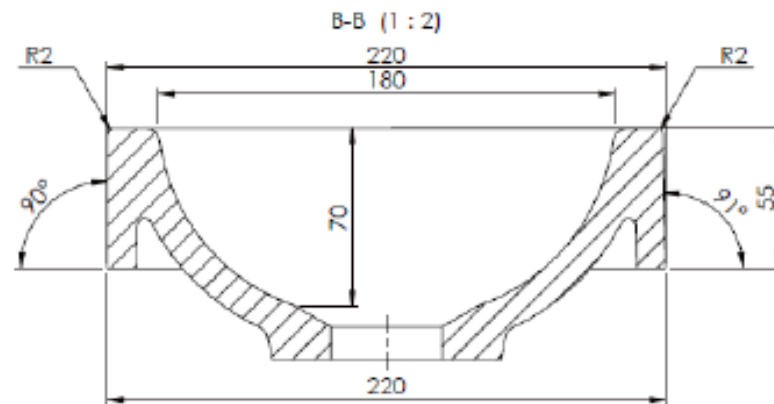

Wastafel 5

Breedte 40 cm

Breedte 80 cm