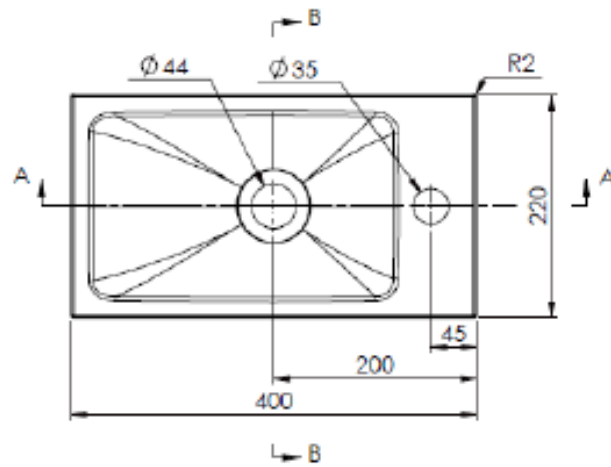

Wastafel 5

Breedte 40 cm

Breedte 80 cm