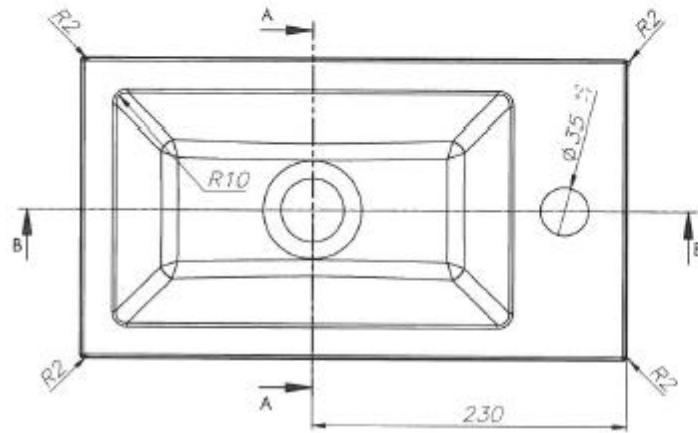

Wastafel 4

Breedte 40 cm

Breedte 80 cm