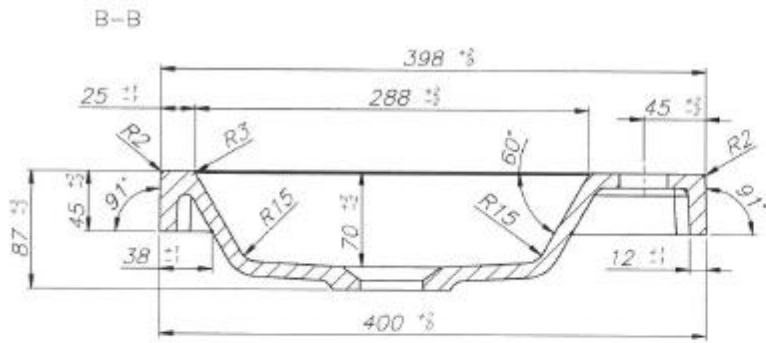

Wastafel 4

Breedte 40 cm

Breedte 80 cm