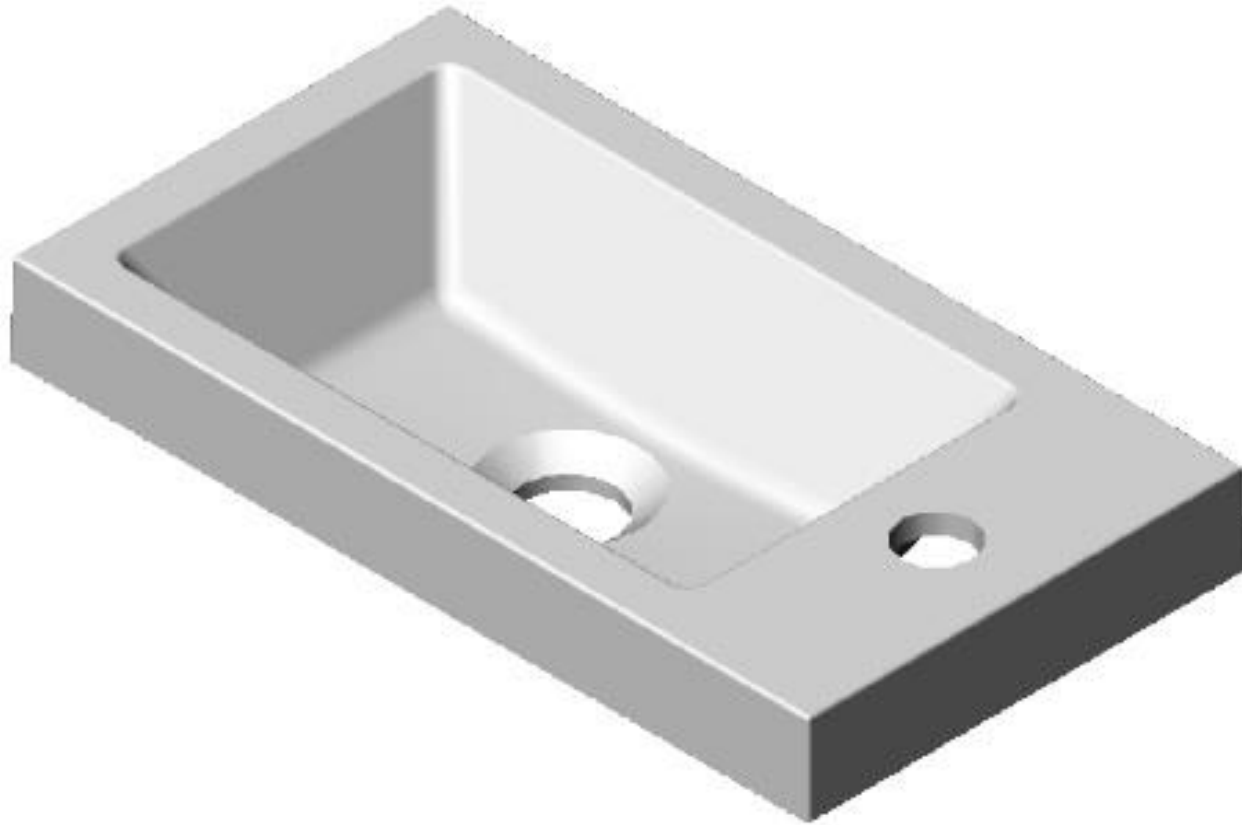

Wastafel 4

Breedte 40 cm

Breedte 80 cm