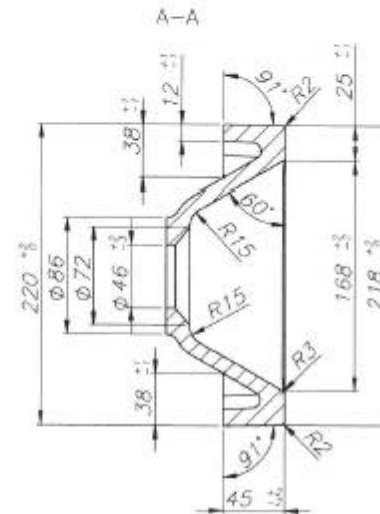

Wastafel 4

Breedte 40 cm

Breedte 80 cm