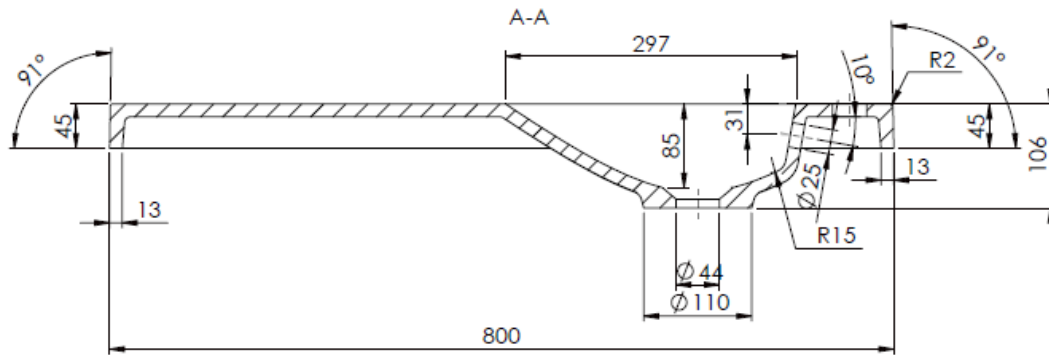

Wastafel 3

Breedte 80 cm

B