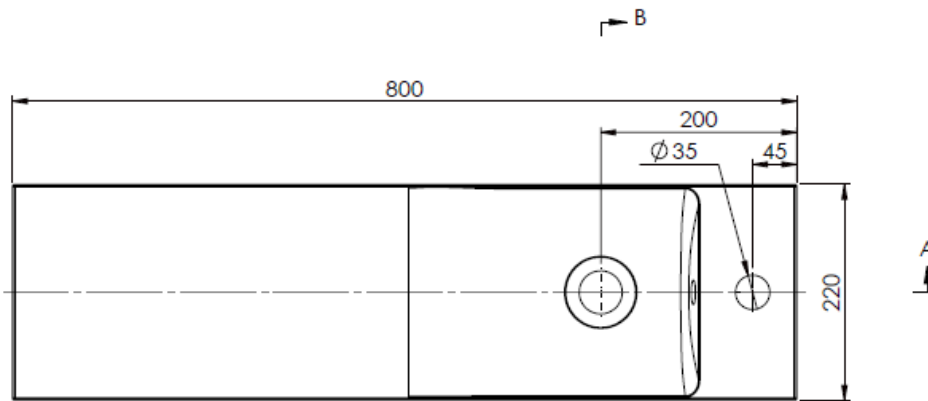

Wastafel 3

Breedte 80 cm

B