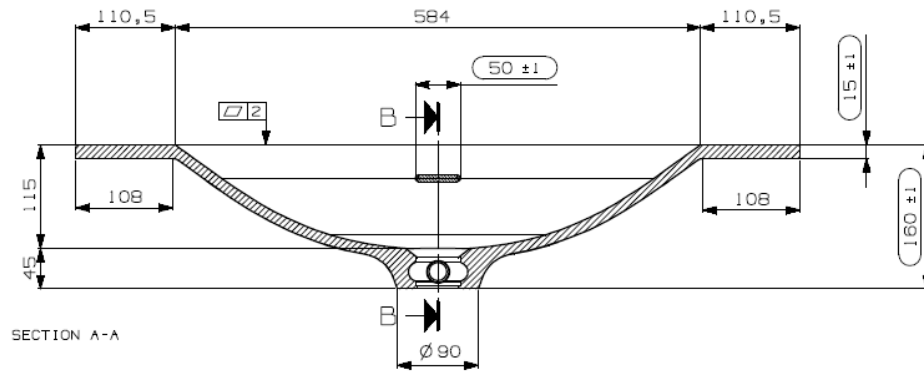

Wastafel 37

Breedte 70,5 cm

Breedte 80,5 cm

Breedte 90,5 cm

Breedte 120,5 cm

Breedte 120,5 cm (waskom links)

Breedte 120,5 cm (waskom rechts)

Breedte 120,5 cm (dubbele waskom)

Breedte 140,5 cm (dubbele waskom)

Breedte 160,5 cm (dubbele waskom)

Breedte 180,5 cm (dubbele waskom)