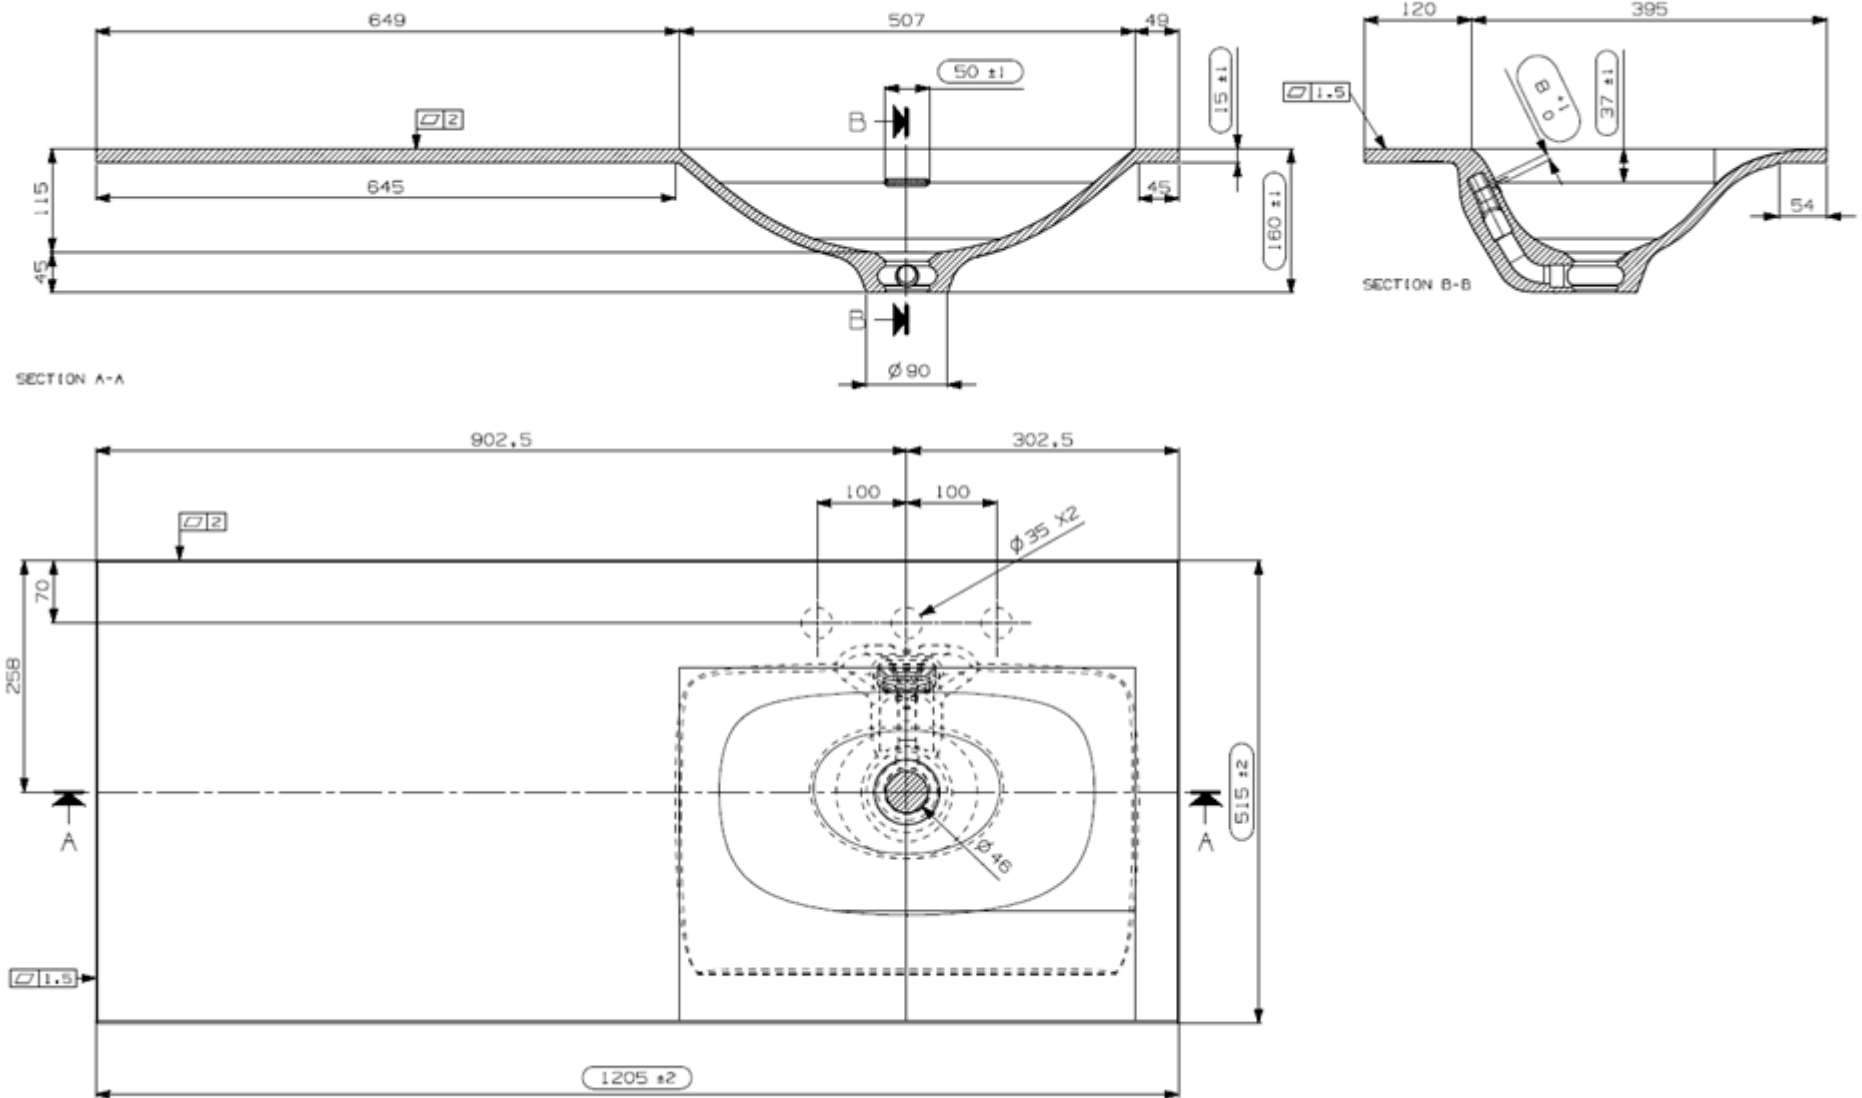

Wastafel 37

Breedte 70,5 cm

Breedte 80,5 cm

Breedte 90,5 cm

Breedte 120,5 cm

Breedte 120,5 cm (waskom links)

Breedte 120,5 cm (waskom rechts)

Breedte 120,5 cm (dubbele waskom)

Breedte 140,5 cm (dubbele waskom)

Breedte 160,5 cm (dubbele waskom)

Breedte 180,5 cm (dubbele waskom)