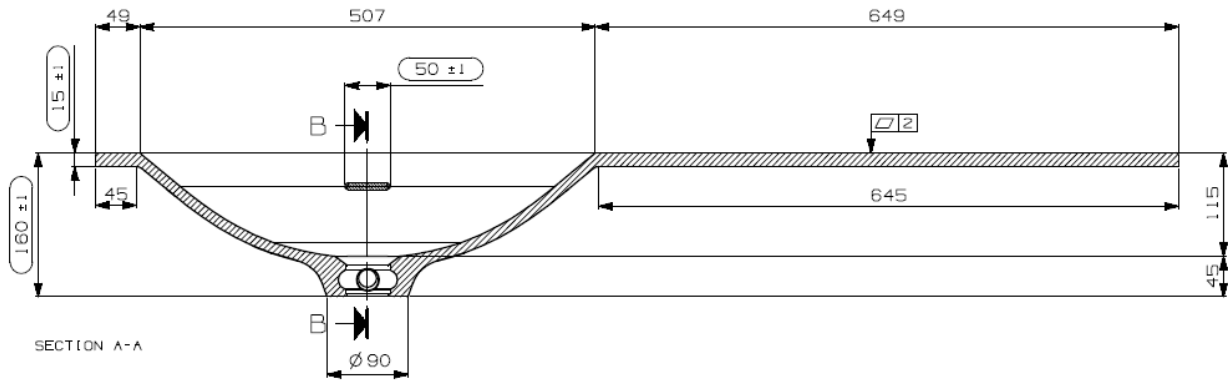

Wastafel 37

Breedte 70,5 cm

Breedte 80,5 cm

Breedte 90,5 cm

Breedte 120,5 cm

Breedte 120,5 cm (waskom links)

Breedte 120,5 cm (waskom rechts)

Breedte 120,5 cm (dubbele waskom)

Breedte 140,5 cm (dubbele waskom)

Breedte 160,5 cm (dubbele waskom)

Breedte 180,5 cm (dubbele waskom)