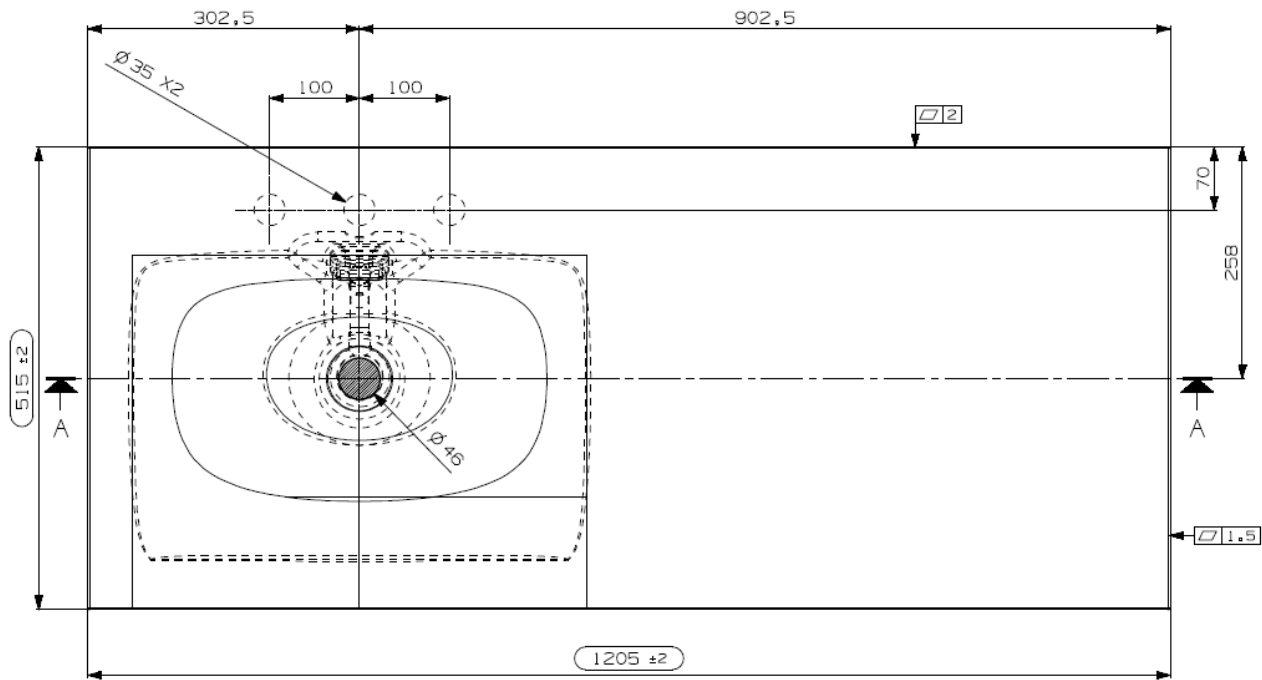

Wastafel 37

Breedte 70,5 cm

Breedte 80,5 cm

Breedte 90,5 cm

Breedte 120,5 cm

Breedte 120,5 cm (waskom links)

Breedte 120,5 cm (waskom rechts)

Breedte 120,5 cm (dubbele waskom)

Breedte 140,5 cm (dubbele waskom)

Breedte 160,5 cm (dubbele waskom)

Breedte 180,5 cm (dubbele waskom)