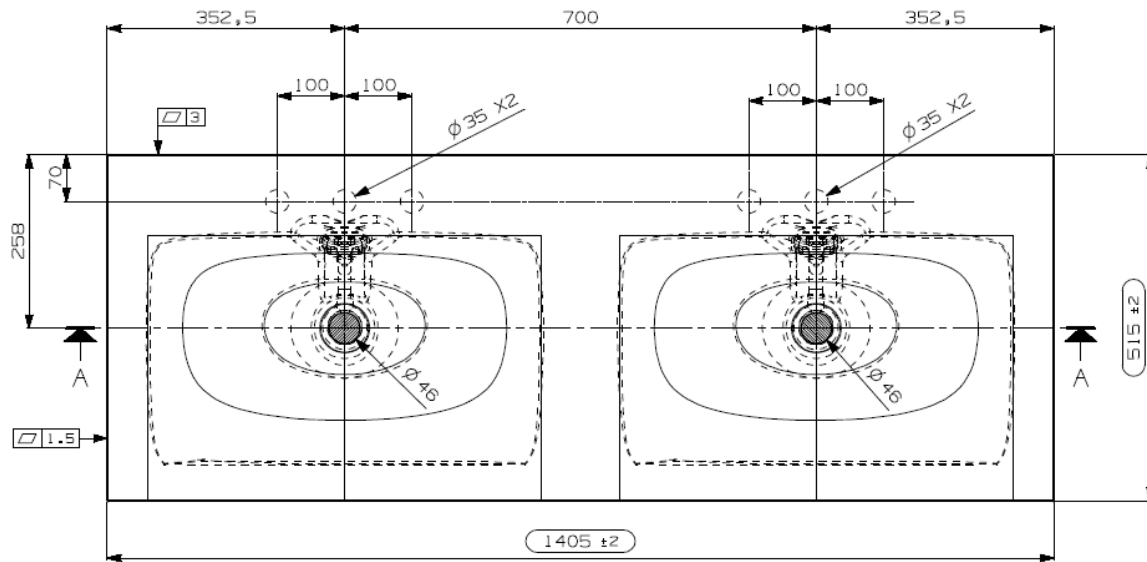

Wastafel 37

Breedte 70,5 cm

Breedte 80,5 cm

Breedte 90,5 cm

Breedte 120,5 cm

Breedte 120,5 cm (waskom links)

Breedte 120,5 cm (waskom rechts)

Breedte 120,5 cm (dubbele waskom)

Breedte 140,5 cm (dubbele waskom)

Breedte 160,5 cm (dubbele waskom)

Breedte 180,5 cm (dubbele waskom)