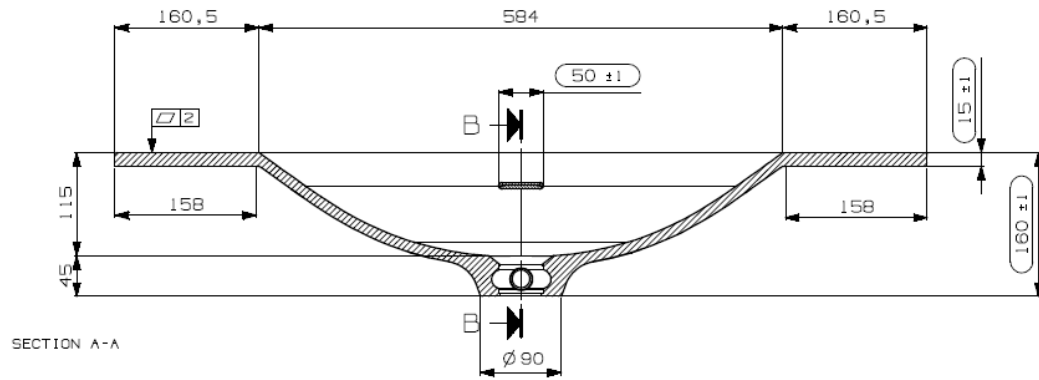

Wastafel 37

Breedte 70,5 cm

Breedte 80,5 cm

Breedte 90,5 cm

Breedte 120,5 cm

Breedte 120,5 cm (waskom links)

Breedte 120,5 cm (waskom rechts)

Breedte 120,5 cm (dubbele waskom)

Breedte 140,5 cm (dubbele waskom)

Breedte 160,5 cm (dubbele waskom)

Breedte 180,5 cm (dubbele waskom)