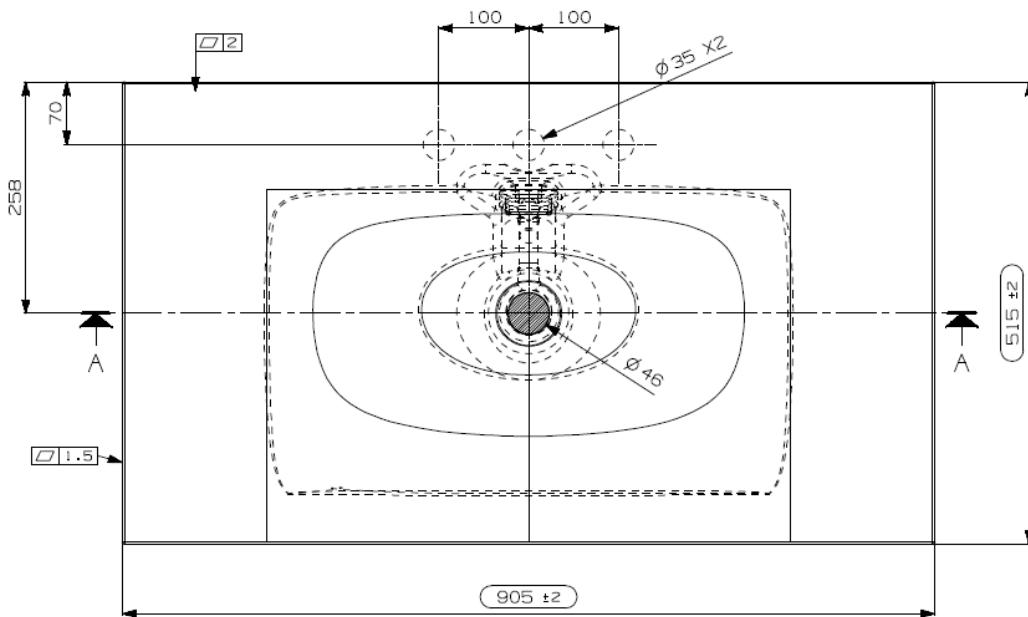

Wastafel 37

Breedte 70,5 cm

Breedte 80,5 cm

Breedte 90,5 cm

Breedte 120,5 cm

Breedte 120,5 cm (waskom links)

Breedte 120,5 cm (waskom rechts)

Breedte 120,5 cm (dubbele waskom)

Breedte 140,5 cm (dubbele waskom)

Breedte 160,5 cm (dubbele waskom)

Breedte 180,5 cm (dubbele waskom)