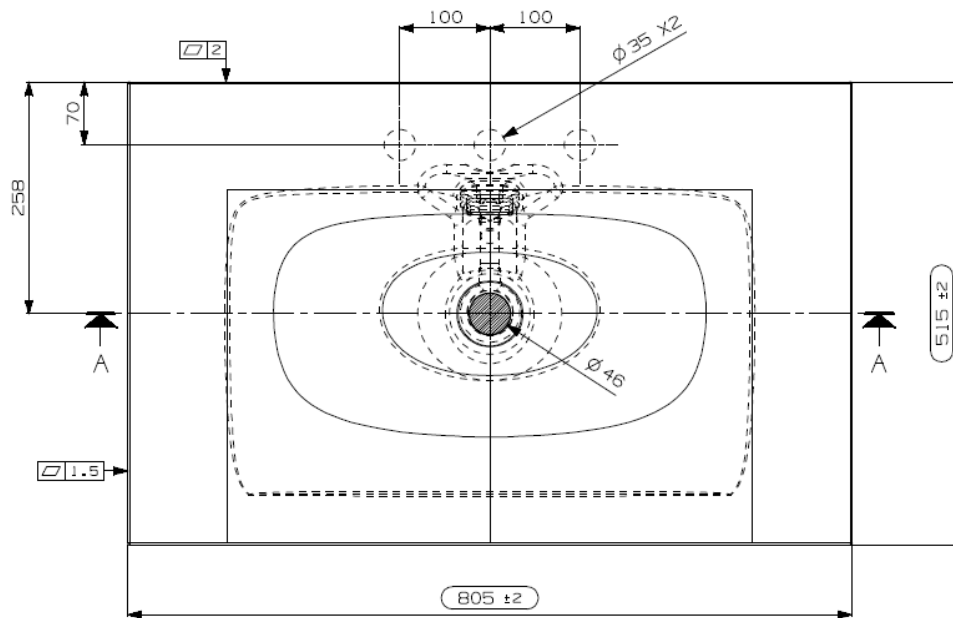

Wastafel 37

Breedte 70,5 cm

Breedte 80,5 cm

Breedte 90,5 cm

Breedte 120,5 cm

Breedte 120,5 cm (waskom links)

Breedte 120,5 cm (waskom rechts)

Breedte 120,5 cm (dubbele waskom)

Breedte 140,5 cm (dubbele waskom)

Breedte 160,5 cm (dubbele waskom)

Breedte 180,5 cm (dubbele waskom)