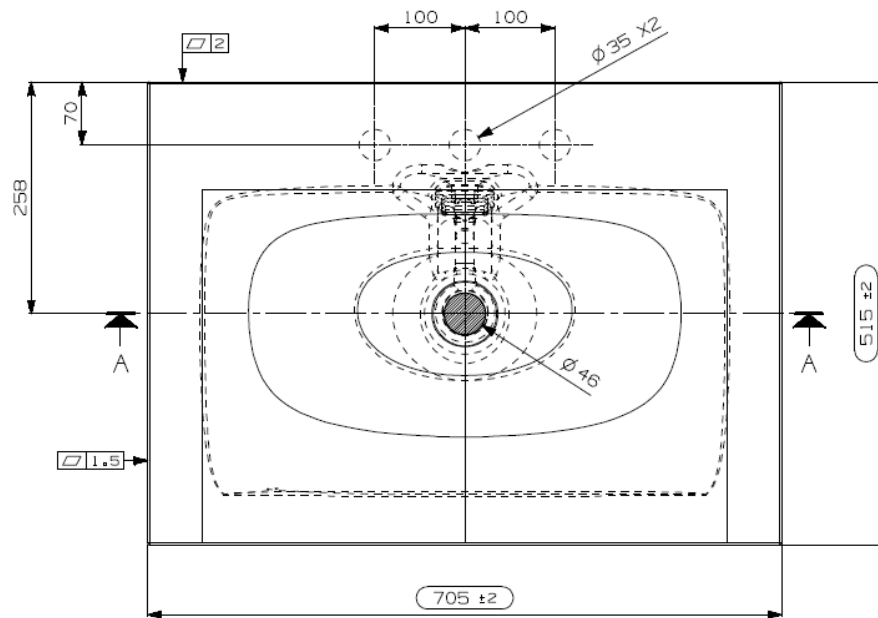

Wastafel 37

Breedte 70,5 cm

Breedte 80,5 cm

Breedte 90,5 cm

Breedte 120,5 cm

Breedte 120,5 cm (waskom links)

Breedte 120,5 cm (waskom rechts)

Breedte 120,5 cm (dubbele waskom)

Breedte 140,5 cm (dubbele waskom)

Breedte 160,5 cm (dubbele waskom)

Breedte 180,5 cm (dubbele waskom)