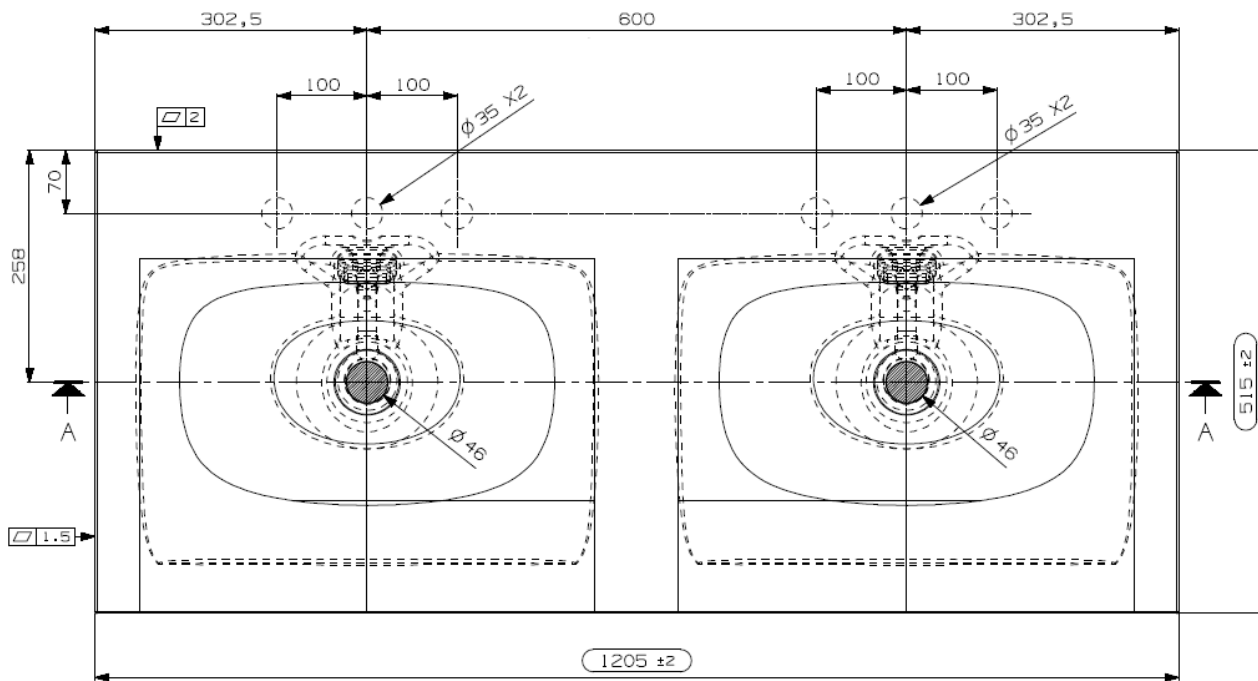

Wastafel 37

Breedte 70,5 cm

Breedte 80,5 cm

Breedte 90,5 cm

Breedte 120,5 cm

Breedte 120,5 cm (waskom links)

Breedte 120,5 cm (waskom rechts)

Breedte 120,5 cm (dubbele waskom)

Breedte 140,5 cm (dubbele waskom)

Breedte 160,5 cm (dubbele waskom)

Breedte 180,5 cm (dubbele waskom)