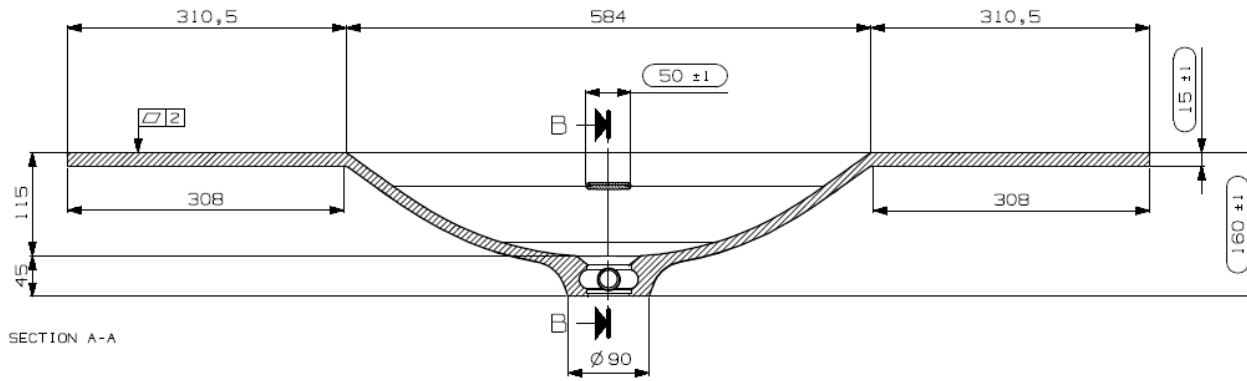

Wastafel 37

Breedte 70,5 cm

Breedte 80,5 cm

Breedte 90,5 cm

Breedte 120,5 cm

Breedte 120,5 cm (waskom links)

Breedte 120,5 cm (waskom rechts)

Breedte 120,5 cm (dubbele waskom)

Breedte 140,5 cm (dubbele waskom)

Breedte 160,5 cm (dubbele waskom)

Breedte 180,5 cm (dubbele waskom)