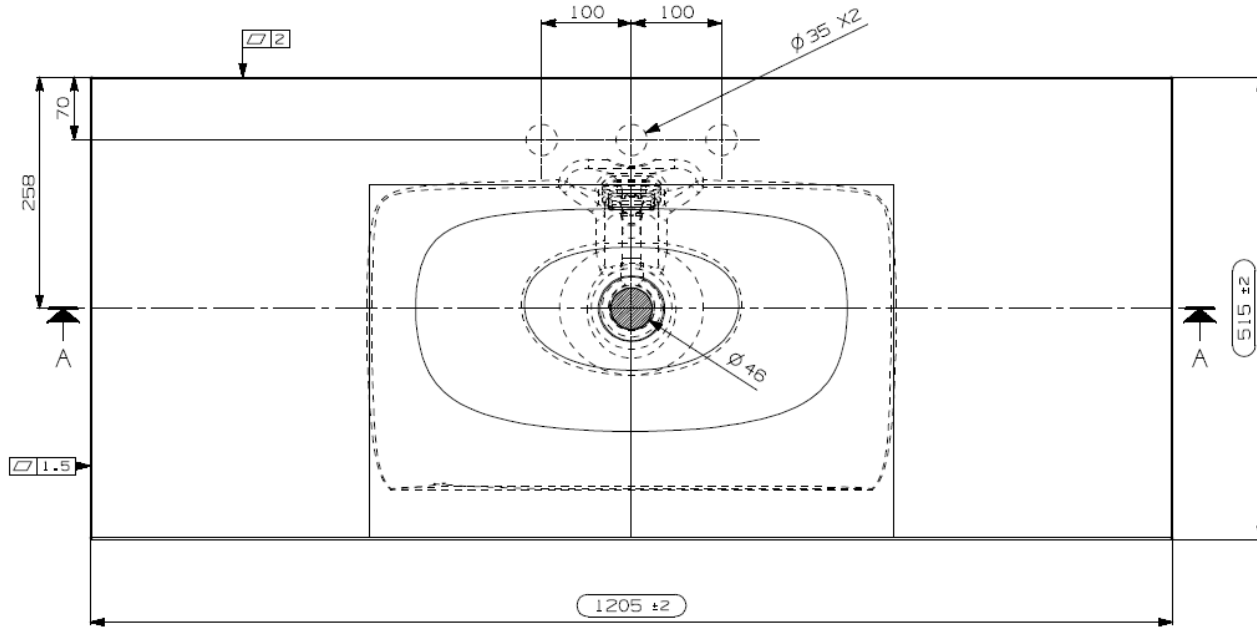

Wastafel 37

Breedte 70,5 cm

Breedte 80,5 cm

Breedte 90,5 cm

Breedte 120,5 cm

Breedte 120,5 cm (waskom links)

Breedte 120,5 cm (waskom rechts)

Breedte 120,5 cm (dubbele waskom)

Breedte 140,5 cm (dubbele waskom)

Breedte 160,5 cm (dubbele waskom)

Breedte 180,5 cm (dubbele waskom)