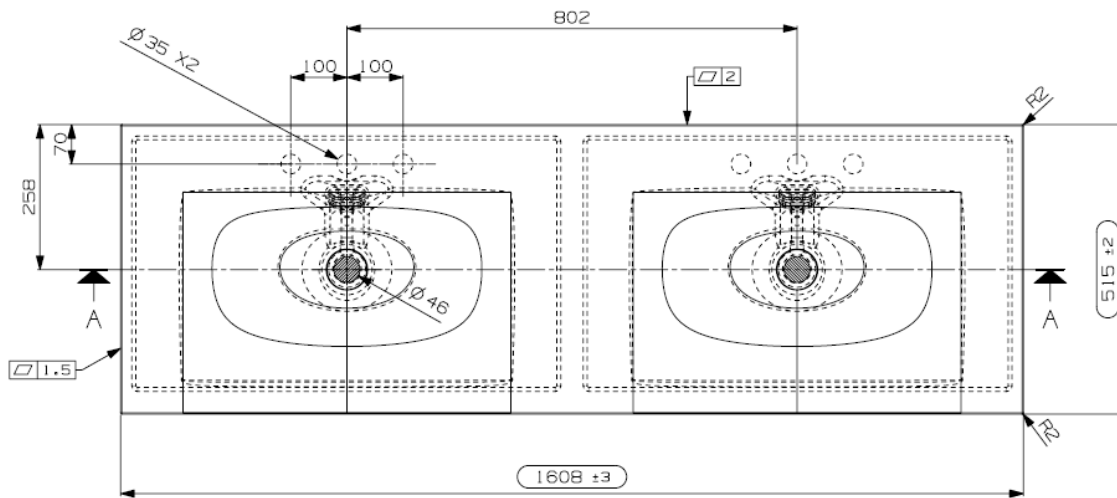

Wastafel 37

Breedte 70,5 cm

Breedte 80,5 cm

Breedte 90,5 cm

Breedte 120,5 cm

Breedte 120,5 cm (waskom links)

Breedte 120,5 cm (waskom rechts)

Breedte 120,5 cm (dubbele waskom)

Breedte 140,5 cm (dubbele waskom)

Breedte 160,5 cm (dubbele waskom)

Breedte 180,5 cm (dubbele waskom)