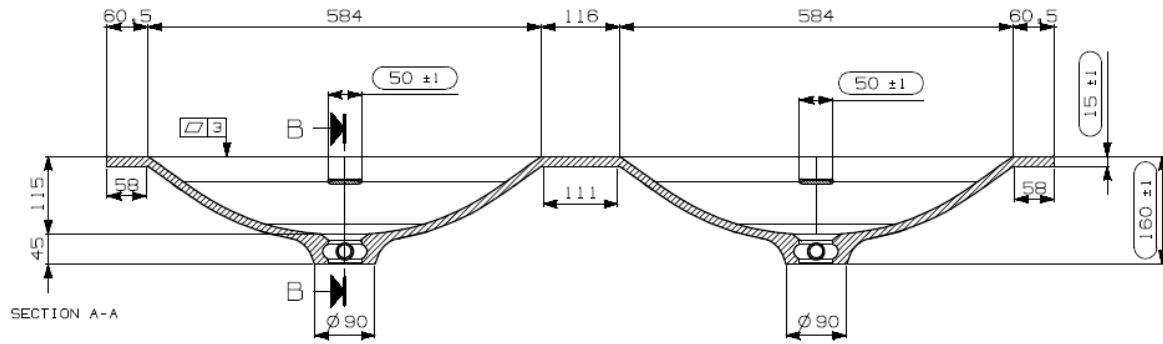

Wastafel 37

Breedte 70,5 cm

Breedte 80,5 cm

Breedte 90,5 cm

Breedte 120,5 cm

Breedte 120,5 cm (waskom links)

Breedte 120,5 cm (waskom rechts)

Breedte 120,5 cm (dubbele waskom)

Breedte 140,5 cm (dubbele waskom)

Breedte 160,5 cm (dubbele waskom)

Breedte 180,5 cm (dubbele waskom)