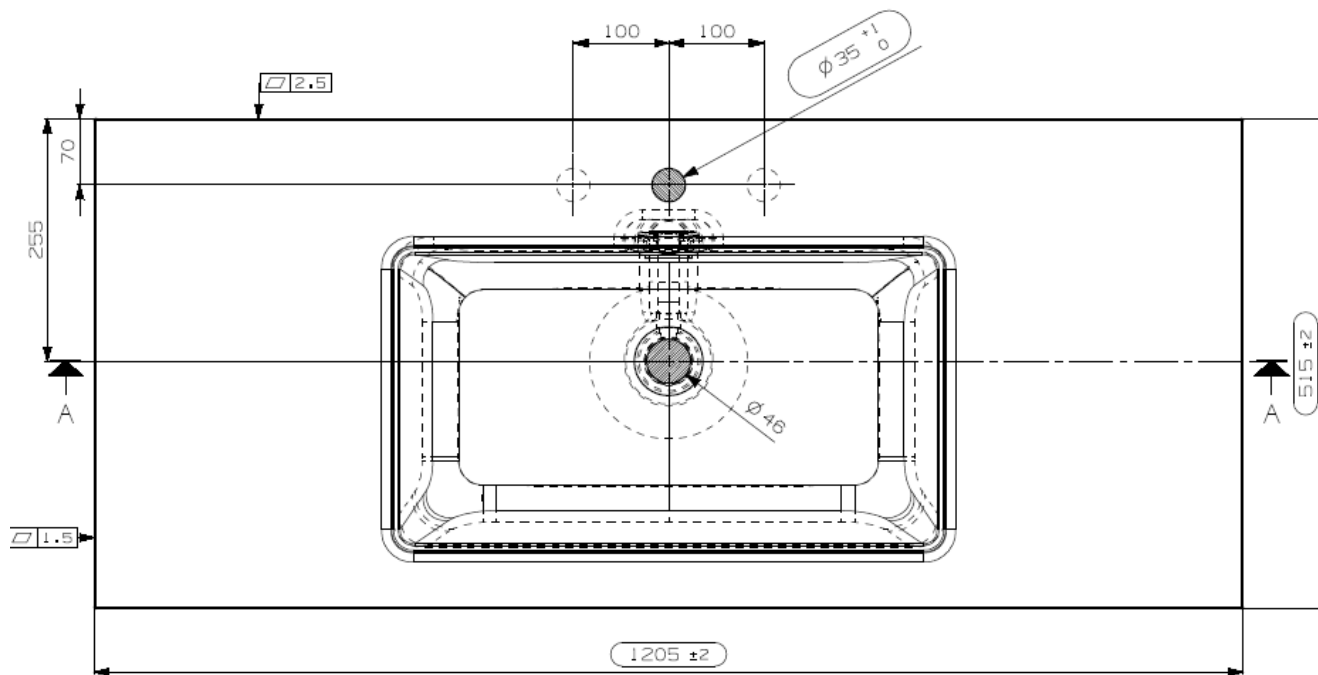

Wastafel 36

Breedte 70 cm

Breedte 80 cm

Breedte 90 cm

Breedte 120 cm

Breedte 120 cm (Dubbele waskom)

Breedte 140 cm (Dubbele waskom)