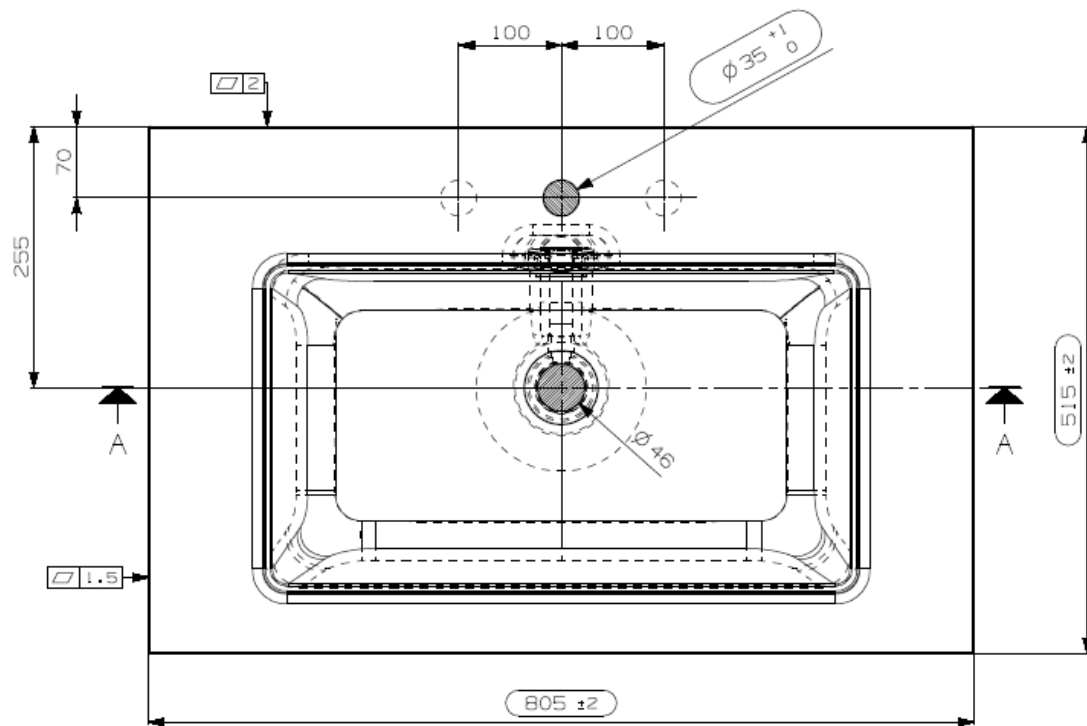

Wastafel 36

Breedte 70 cm

Breedte 80 cm

Breedte 90 cm

Breedte 120 cm

Breedte 120 cm (Dubbele waskom)

Breedte 140 cm (Dubbele waskom)