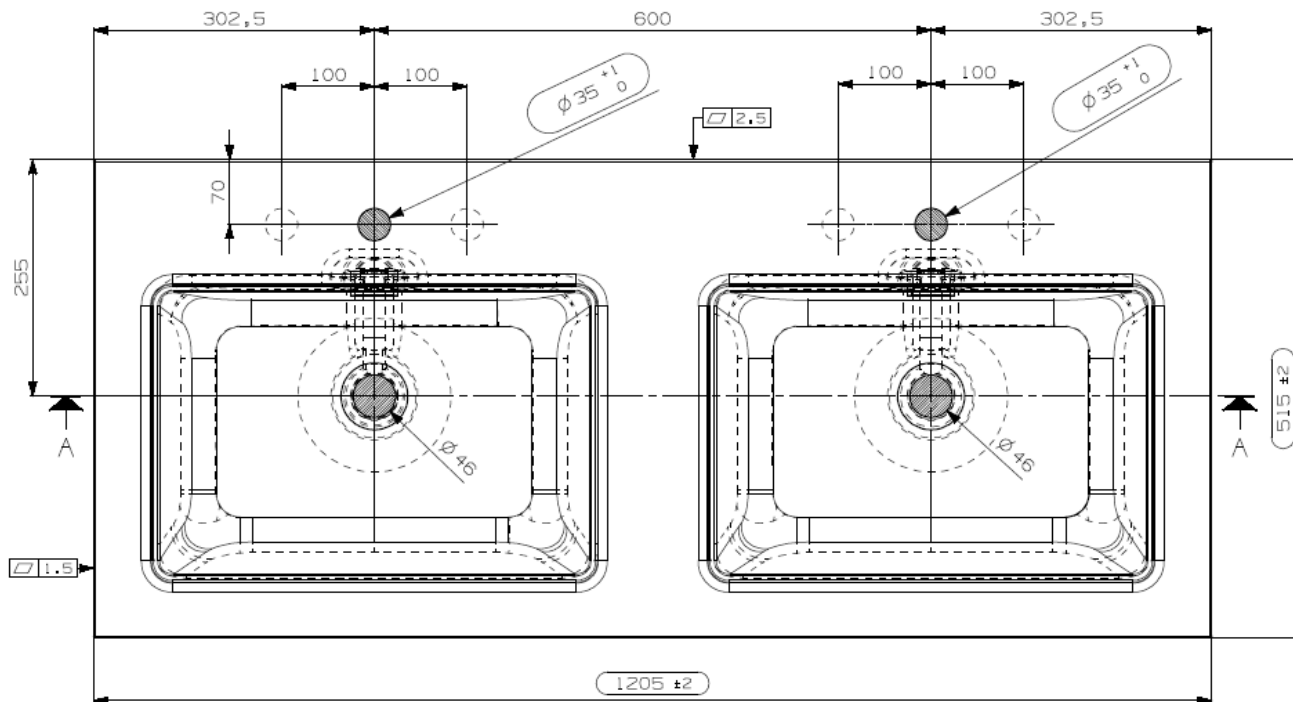

Wastafel 36

Breedte 70 cm

Breedte 80 cm

Breedte 90 cm

Breedte 120 cm

Breedte 120 cm (Dubbele waskom)

Breedte 140 cm (Dubbele waskom)