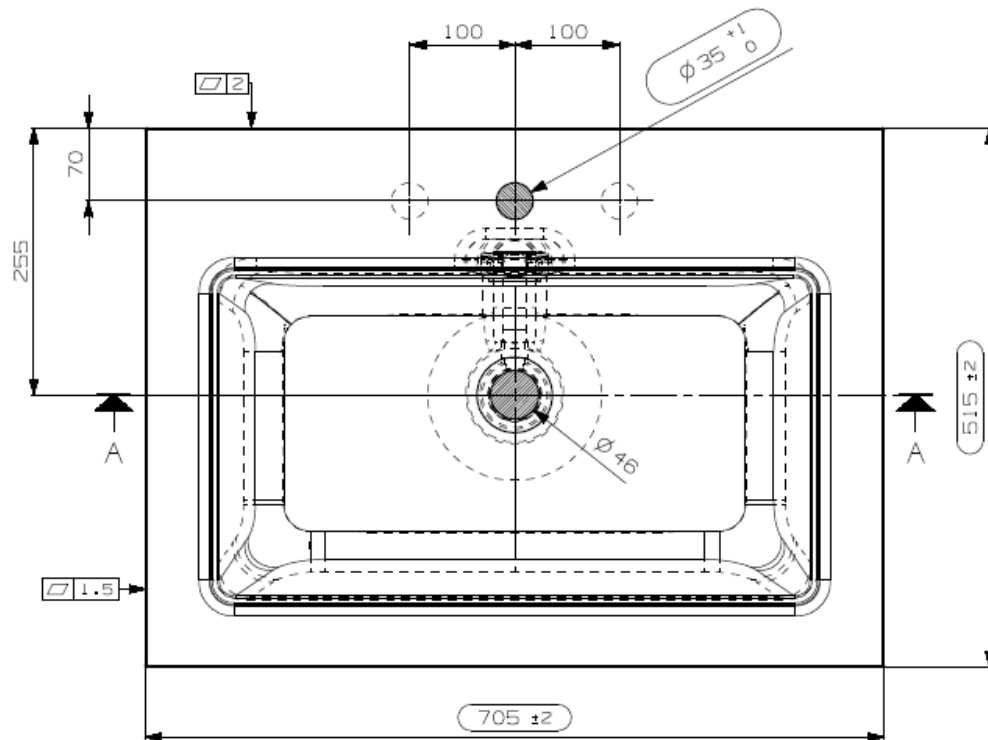

Wastafel 36

Breedte 70 cm

Breedte 80 cm

Breedte 90 cm

Breedte 120 cm

Breedte 120 cm (Dubbele waskom)

Breedte 140 cm (Dubbele waskom)