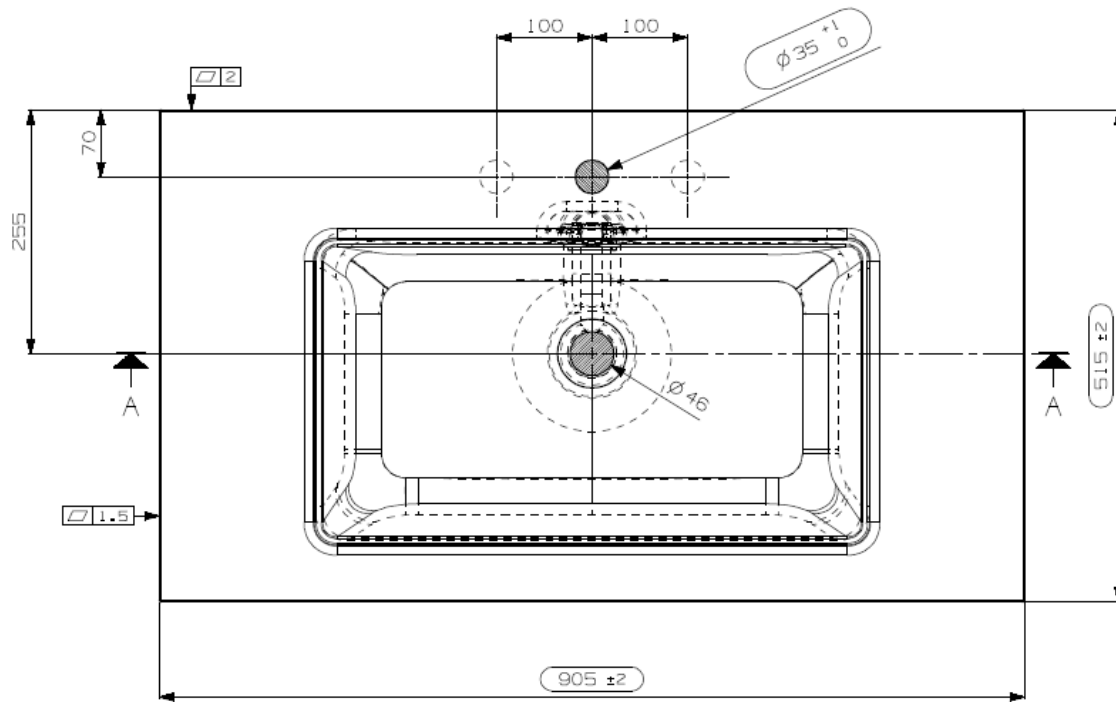

Wastafel 36

Breedte 70 cm

Breedte 80 cm

Breedte 90 cm

Breedte 120 cm

Breedte 120 cm (Dubbele waskom)

Breedte 140 cm (Dubbele waskom)