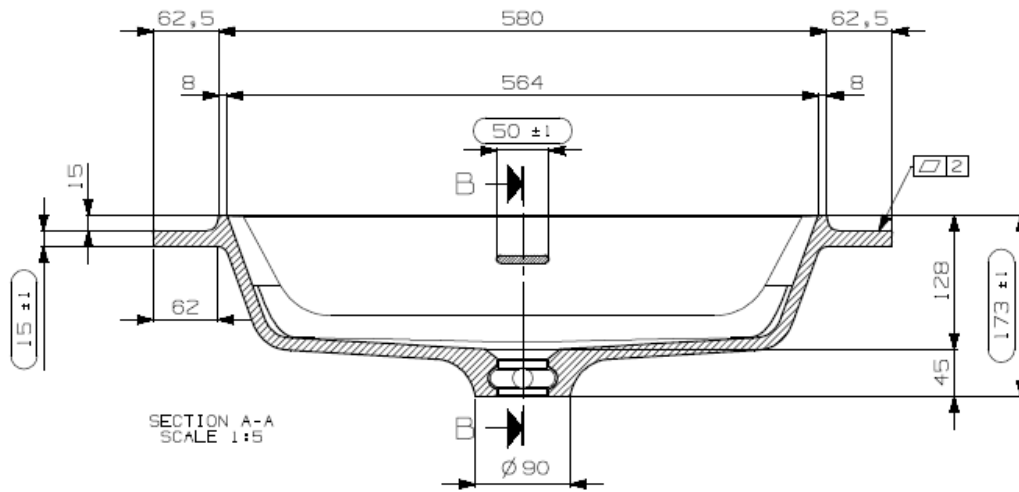

Wastafel 36

Breedte 70 cm

Breedte 80 cm

Breedte 90 cm

Breedte 120 cm

Breedte 120 cm (Dubbele waskom)

Breedte 140 cm (Dubbele waskom)