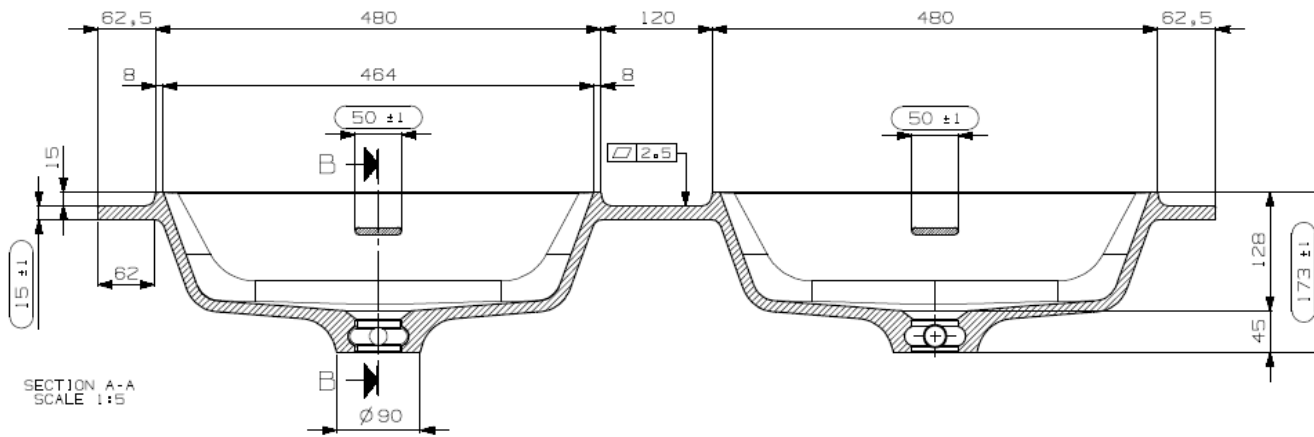

Wastafel 36

Breedte 70 cm

Breedte 80 cm

Breedte 90 cm

Breedte 120 cm

Breedte 120 cm (Dubbele waskom)

Breedte 140 cm (Dubbele waskom)