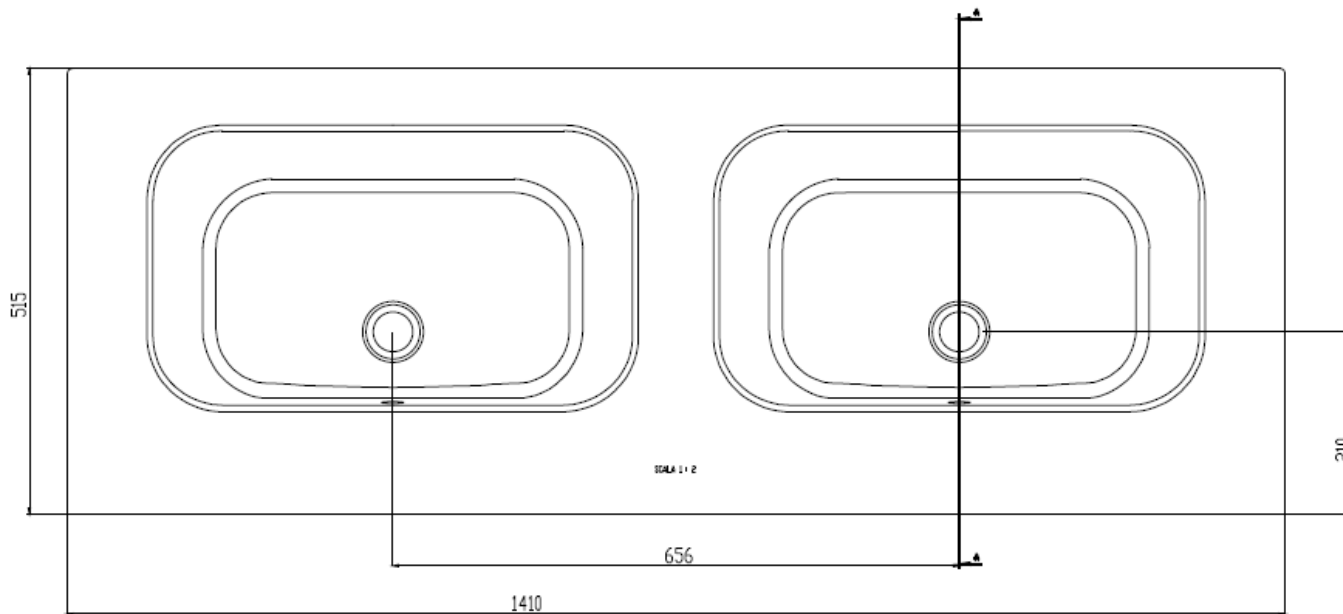

Wastafel 35

Breedte 71 cm

Breedte 81 cm

Breedte 91 cm

Breedte 121 cm

Breedte 121 cm (waskom links)

Breedte 121 cm (waskom Rechts)

Breedte 121 cm (Dubbele waskom)

SEZIONE A-A

Breedte 141 cm (Dubbele waskom)

SCALA 1:2

SCALA 1:2

SCALA 1:2

SEZIONE A-A
SCALA 1:2