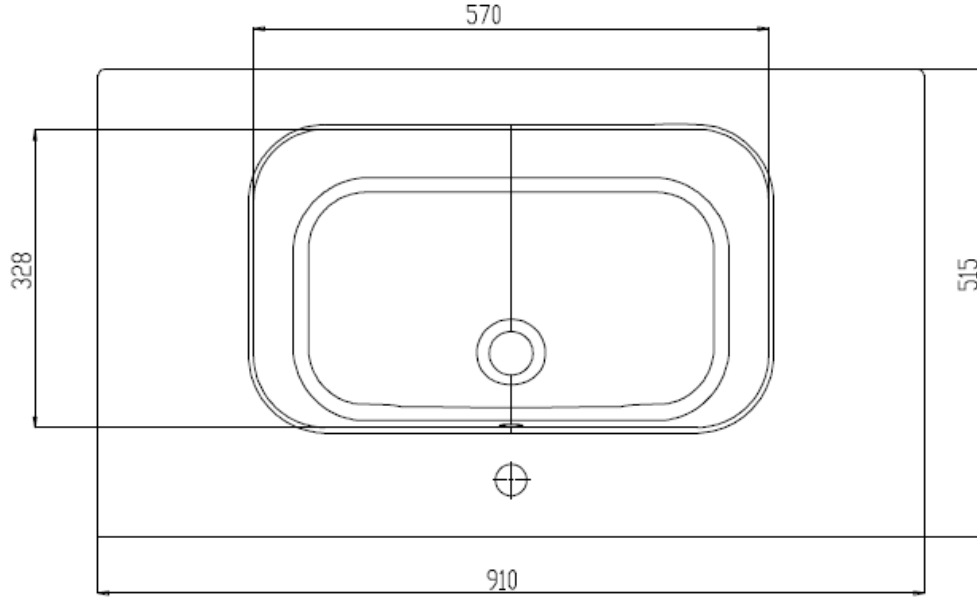

Wastafel 35

Breedte 71 cm

Breedte 81 cm

Breedte 91 cm

Breedte 121 cm

Breedte 121 cm (waskom links)

Breedte 121 cm (waskom Rechts)

Breedte 121 cm (Dubbele waskom)

SEZIONE A-A

Breedte 141 cm (Dubbele waskom)

SCALA 1:2

SCALA 1:2

SCALA 1:2

SEZIONE A-A
SCALA 1:2