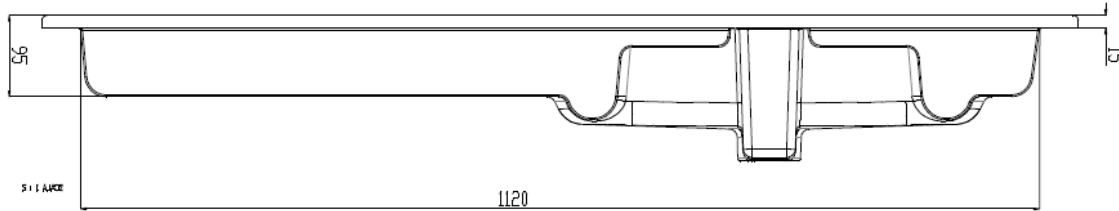

Wastafel 35

Breedte 71 cm

Breedte 81 cm

Breedte 91 cm

Breedte 121 cm

Breedte 121 cm (waskom links)

Breedte 121 cm (waskom Rechts)

Breedte 121 cm (Dubbele waskom)

SEZIONE A-A

Breedte 141 cm (Dubbele waskom)

SCALA 1:2

SCALA 1:2

SCALA 1:2

SEZIONE A-A
SCALA 1:2