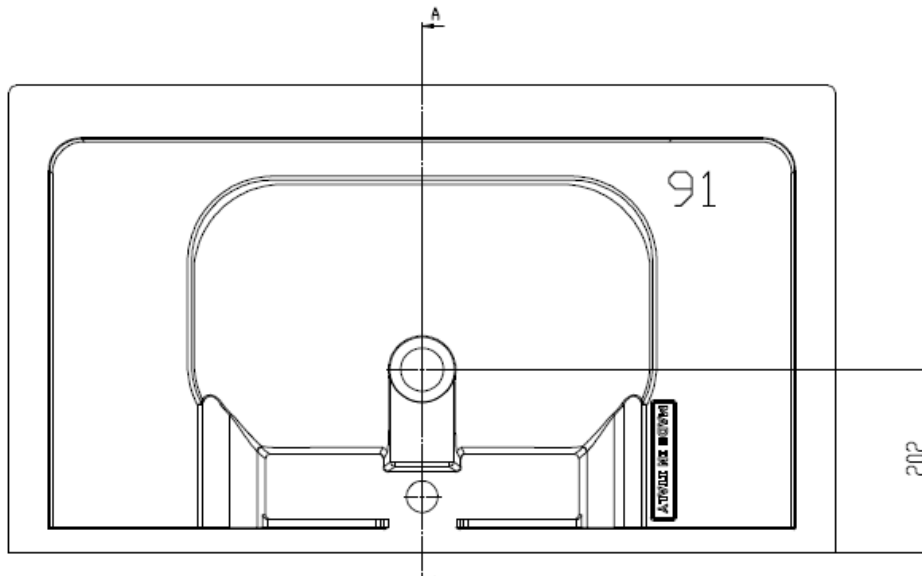

Wastafel 35

Breedte 71 cm

Breedte 81 cm

Breedte 91 cm

Breedte 121 cm

Breedte 121 cm (waskom links)

Breedte 121 cm (waskom Rechts)

Breedte 121 cm (Dubbele waskom)

SEZIONE A-A

Breedte 141 cm (Dubbele waskom)

SCALA 1:2

SCALA 1:2

SCALA 1:2

SEZIONE A-A
SCALA 1:2