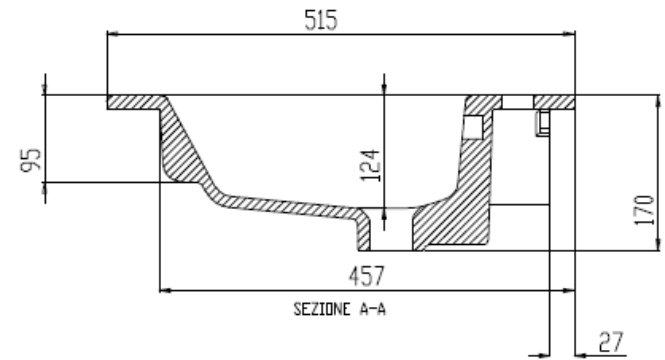

Wastafel 35

Breedte 71 cm

Breedte 81 cm

Breedte 91 cm

Breedte 121 cm

Breedte 121 cm (waskom links)

Breedte 121 cm (waskom Rechts)

Breedte 121 cm (Dubbele waskom)

SEZIONE A-A

Breedte 141 cm (Dubbele waskom)

SCALA 1:2

SCALA 1:2

SCALA 1:2

SEZIONE A-A
SCALA 1:2