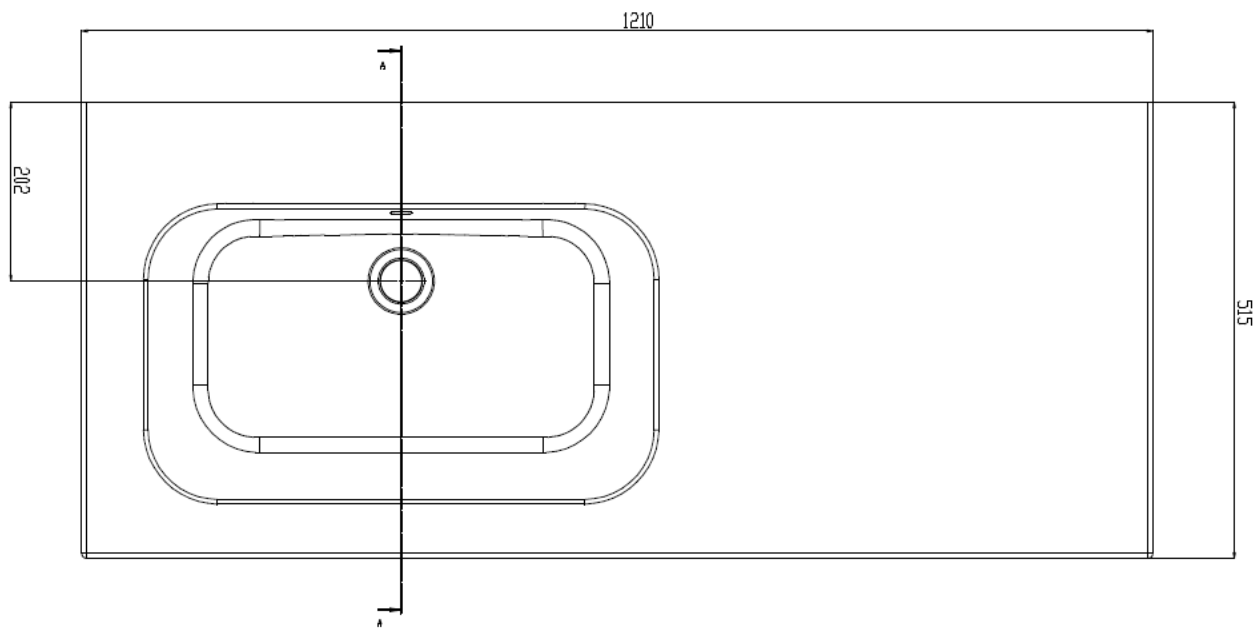

Wastafel 35

Breedte 71 cm

Breedte 81 cm

Breedte 91 cm

Breedte 121 cm

Breedte 121 cm (waskom links)

Breedte 121 cm (waskom Rechts)

Breedte 121 cm (Dubbele waskom)

SEZIONE A-A

Breedte 141 cm (Dubbele waskom)

SCALA 1:2

SCALA 1:2

SCALA 1:2

SEZIONE A-A
SCALA 1:2