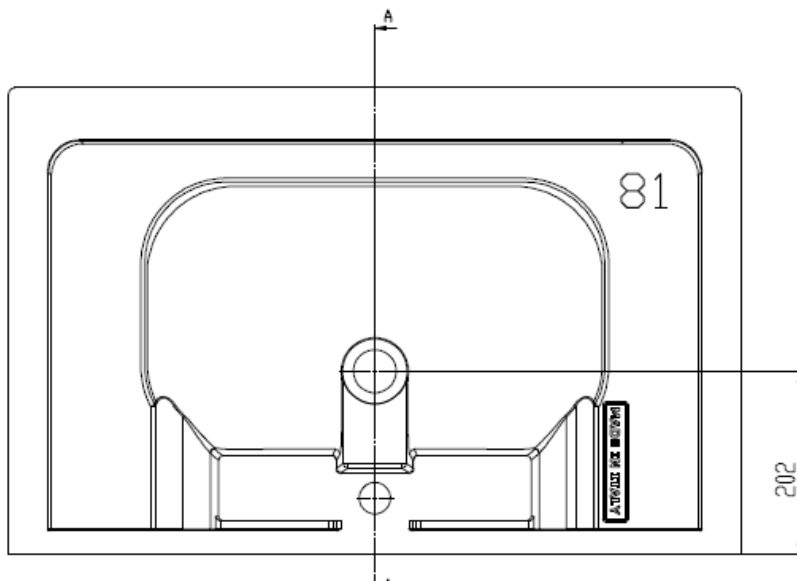

Wastafel 35

Breedte 71 cm

Breedte 81 cm

Breedte 91 cm

Breedte 121 cm

Breedte 121 cm (waskom links)

Breedte 121 cm (waskom Rechts)

Breedte 121 cm (Dubbele waskom)

SEZIONE A-A

Breedte 141 cm (Dubbele waskom)

SCALA 1:2

SCALA 1:2

SCALA 1:2

SEZIONE A-A
SCALA 1:2