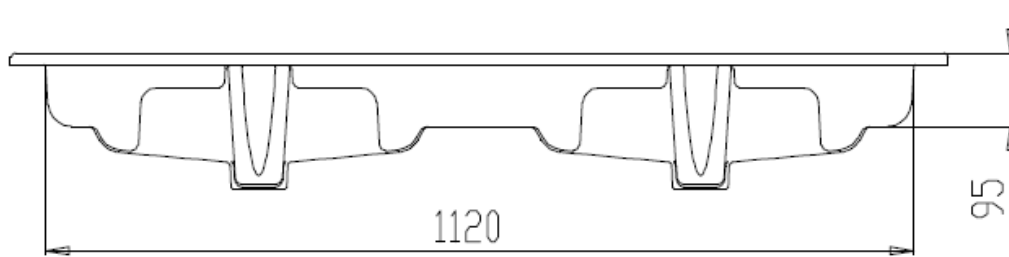

Wastafel 35

Breedte 71 cm

Breedte 81 cm

Breedte 91 cm

Breedte 121 cm

Breedte 121 cm (waskom links)

Breedte 121 cm (waskom Rechts)

Breedte 121 cm (Dubbele waskom)

SEZIONE A-A

Breedte 141 cm (Dubbele waskom)

SCALA 1:2

SCALA 1:2

SCALA 1:2

SEZIONE A-A
SCALA 1:2