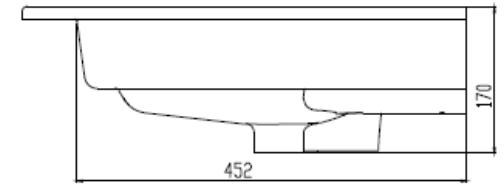

Wastafel 35

Breedte 71 cm

Breedte 81 cm

Breedte 91 cm

Breedte 121 cm

Breedte 121 cm (waskom links)

Breedte 121 cm (waskom Rechts)

Breedte 121 cm (Dubbele waskom)

SEZIONE A-A

Breedte 141 cm (Dubbele waskom)

SCALA 1:2

SCALA 1:2

SCALA 1:2

SEZIONE A-A
SCALA 1:2