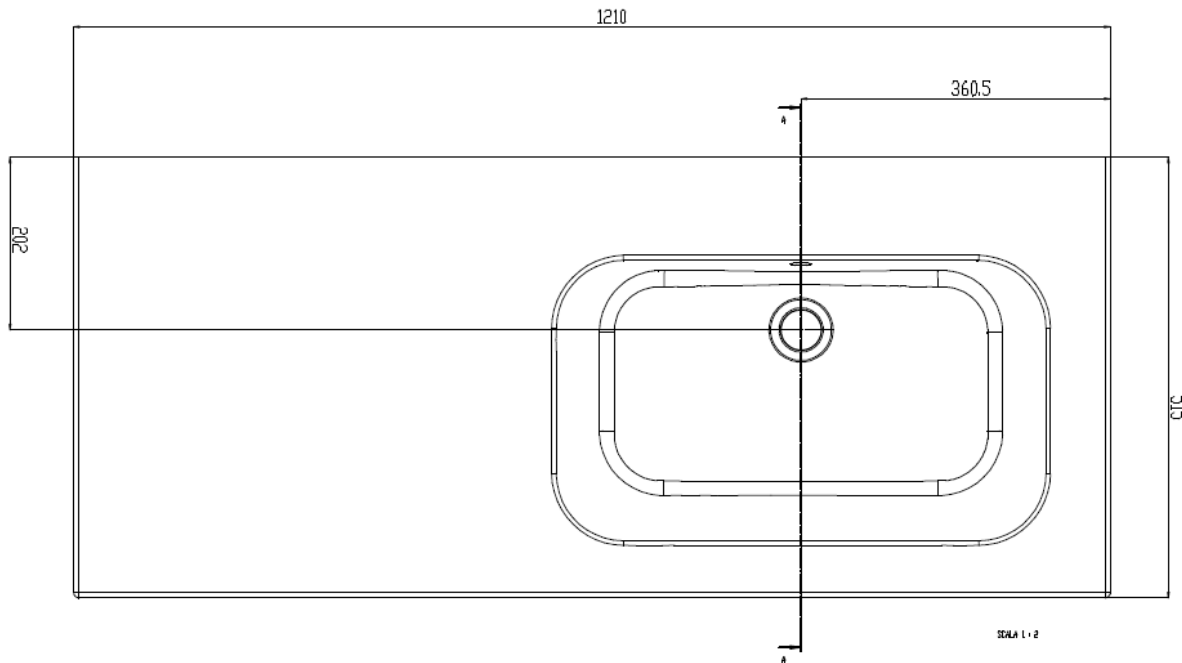

Wastafel 35

Breedte 71 cm

Breedte 81 cm

Breedte 91 cm

Breedte 121 cm

Breedte 121 cm (waskom links)

Breedte 121 cm (waskom Rechts)

Breedte 121 cm (Dubbele waskom)

SEZIONE A-A

Breedte 141 cm (Dubbele waskom)

SCALA 1:2

SCALA 1:2

SCALA 1:2

SEZIONE A-A
SCALA 1:2