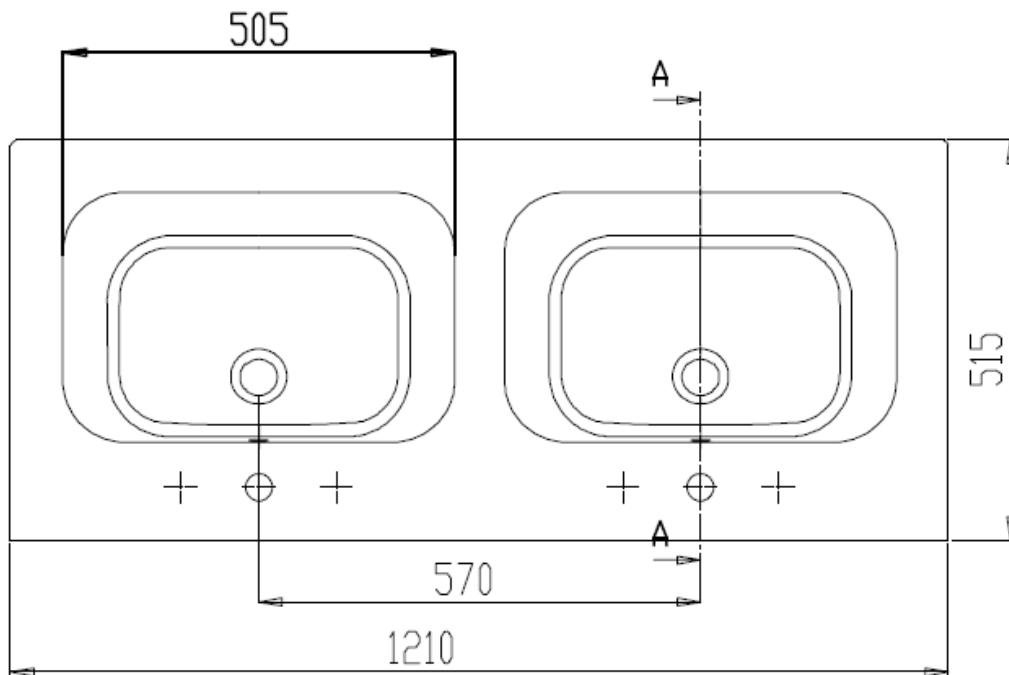

Wastafel 35

Breedte 71 cm

Breedte 81 cm

Breedte 91 cm

Breedte 121 cm

Breedte 121 cm (waskom links)

Breedte 121 cm (waskom Rechts)

Breedte 121 cm (Dubbele waskom)

SEZIONE A-A

Breedte 141 cm (Dubbele waskom)

SCALA 1:2

SCALA 1:2

SCALA 1:2

SEZIONE A-A
SCALA 1:2