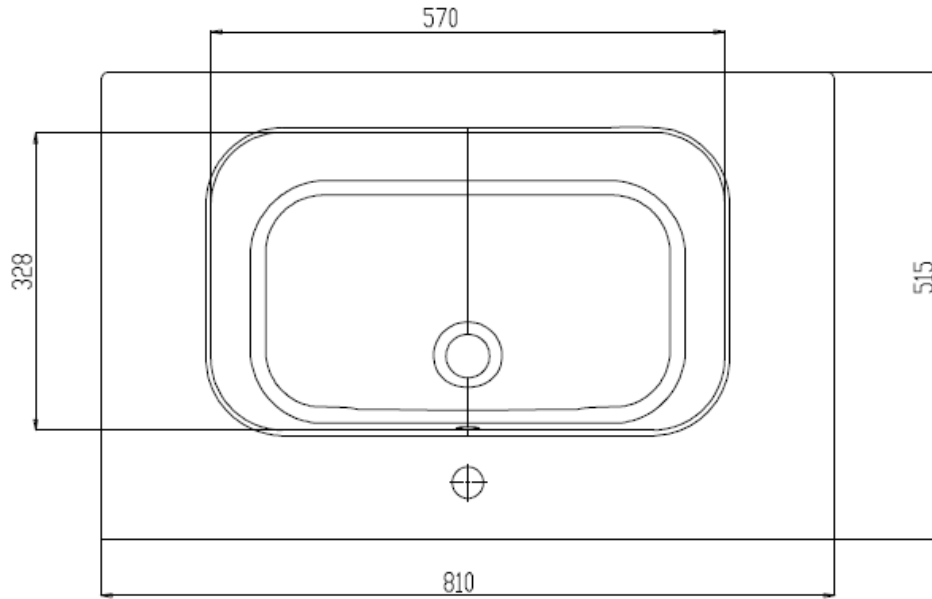

Wastafel 35

Breedte 71 cm

Breedte 81 cm

Breedte 91 cm

Breedte 121 cm

Breedte 121 cm (waskom links)

Breedte 121 cm (waskom Rechts)

Breedte 121 cm (Dubbele waskom)

SEZIONE A-A

Breedte 141 cm (Dubbele waskom)

SCALA 1:2

SCALA 1:2

SCALA 1:2

SEZIONE A-A
SCALA 1:2