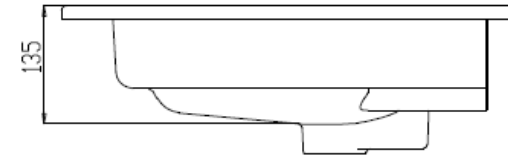

Wastafel 35

Breedte 71 cm

Breedte 81 cm

Breedte 91 cm

Breedte 121 cm

Breedte 121 cm (waskom links)

Breedte 121 cm (waskom Rechts)

Breedte 121 cm (Dubbele waskom)

SEZIONE A-A

Breedte 141 cm (Dubbele waskom)

SCALA 1:2

SCALA 1:2

SCALA 1:2

SEZIONE A-A
SCALA 1:2