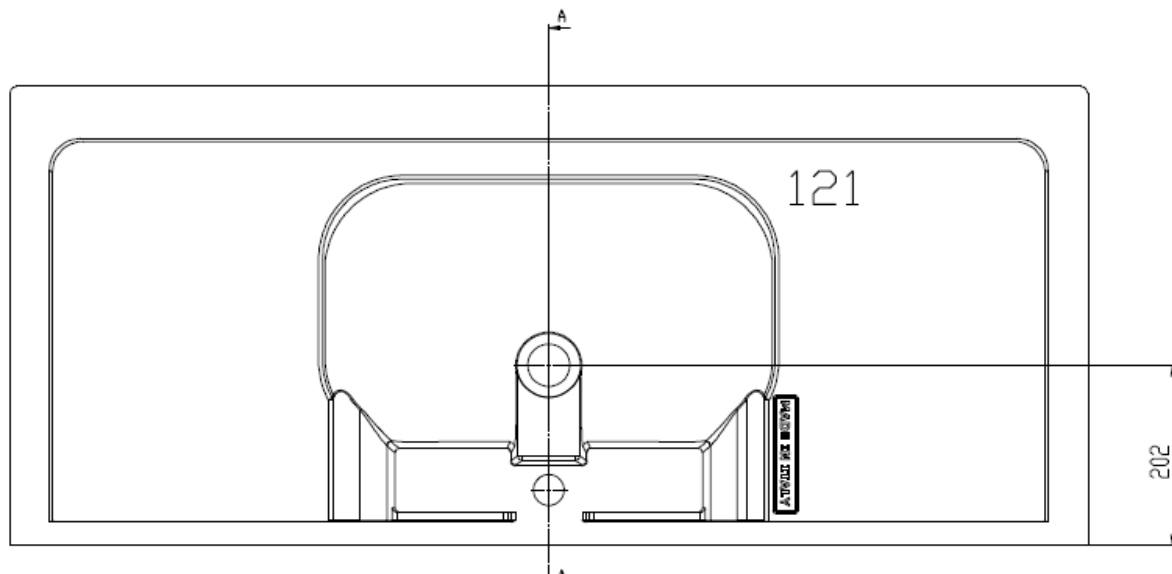

Wastafel 35

Breedte 71 cm

Breedte 81 cm

Breedte 91 cm

Breedte 121 cm

Breedte 121 cm (waskom links)

Breedte 121 cm (waskom Rechts)

Breedte 121 cm (Dubbele waskom)

SEZIONE A-A

Breedte 141 cm (Dubbele waskom)

SCALA 1:2

SCALA 1:2

SCALA 1:2

SEZIONE A-A
SCALA 1:2