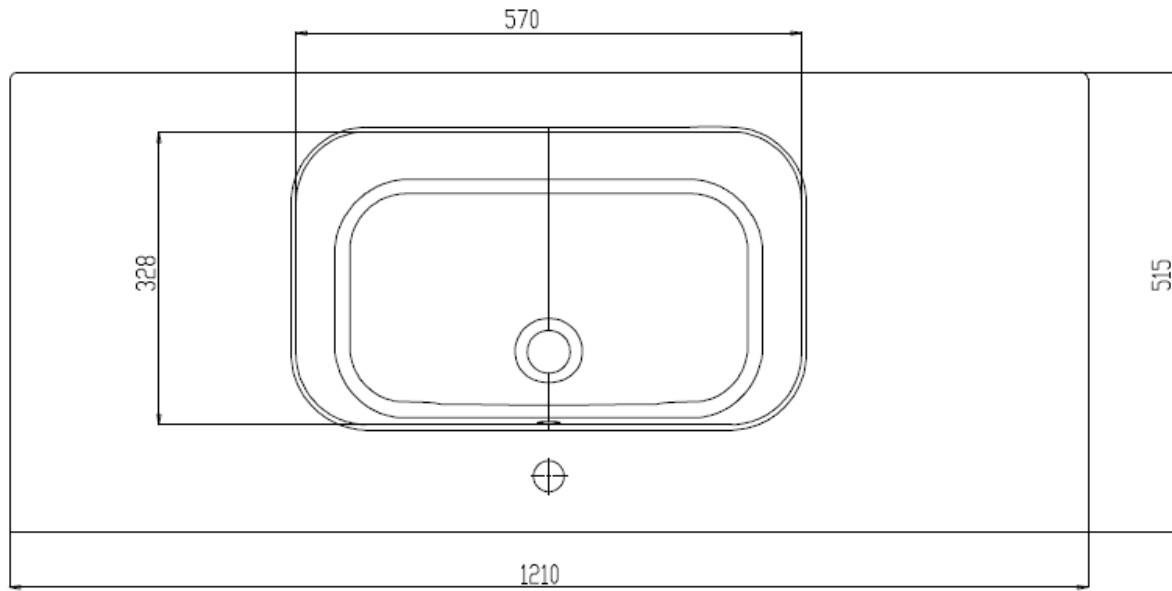

Wastafel 35

Breedte 71 cm

Breedte 81 cm

Breedte 91 cm

Breedte 121 cm

Breedte 121 cm (waskom links)

Breedte 121 cm (waskom Rechts)

Breedte 121 cm (Dubbele waskom)

SEZIONE A-A

Breedte 141 cm (Dubbele waskom)

SCALA 1:2

SCALA 1:2

SCALA 1:2

SEZIONE A-A
SCALA 1:2