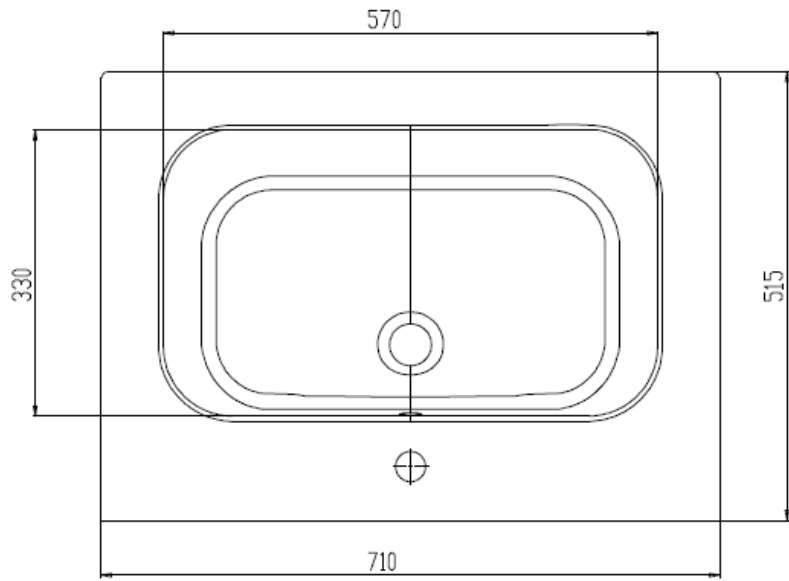

Wastafel 35

Breedte 71 cm

Breedte 81 cm

Breedte 91 cm

Breedte 121 cm

Breedte 121 cm (waskom links)

Breedte 121 cm (waskom Rechts)

Breedte 121 cm (Dubbele waskom)

SEZIONE A-A

Breedte 141 cm (Dubbele waskom)

SCALA 1:2

SCALA 1:2

SCALA 1:2

SEZIONE A-A
SCALA 1:2