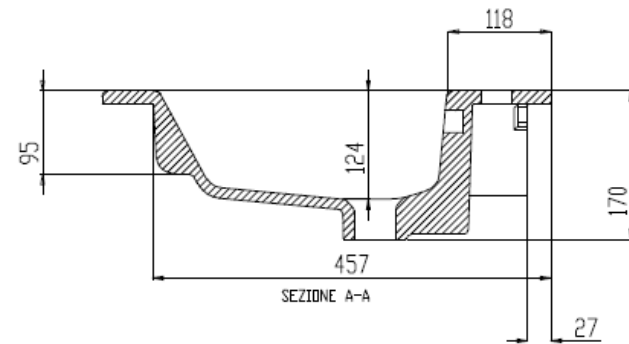

Wastafel 35

Breedte 71 cm

Breedte 81 cm

Breedte 91 cm

Breedte 121 cm

Breedte 121 cm (waskom links)

Breedte 121 cm (waskom Rechts)

Breedte 121 cm (Dubbele waskom)

SEZIONE A-A

Breedte 141 cm (Dubbele waskom)

SCALA 1:2

SCALA 1:2

SCALA 1:2

SEZIONE A-A
SCALA 1:2