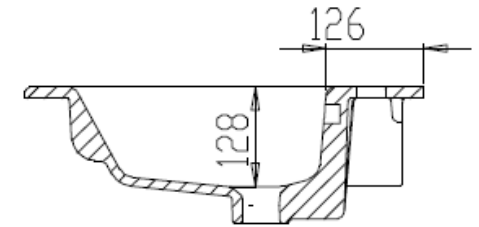

Wastafel 35

Breedte 71 cm

Breedte 81 cm

Breedte 91 cm

Breedte 121 cm

Breedte 121 cm (waskom links)

Breedte 121 cm (waskom Rechts)

Breedte 121 cm (Dubbele waskom)

SEZIONE A-A

Breedte 141 cm (Dubbele waskom)

SCALA 1:2

SCALA 1:2

SCALA 1:2

SEZIONE A-A
SCALA 1:2