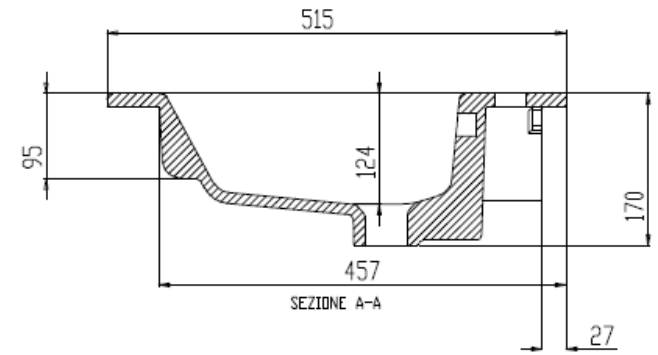

Wastafel 35

Breedte 71 cm

Breedte 81 cm

Breedte 91 cm

Breedte 121 cm

Breedte 121 cm (waskom links)

Breedte 121 cm (waskom Rechts)

Breedte 121 cm (Dubbele waskom)

SEZIONE A-A

Breedte 141 cm (Dubbele waskom)

SCALA 1:2

SCALA 1:2

SCALA 1:2

SEZIONE A-A
SCALA 1:2