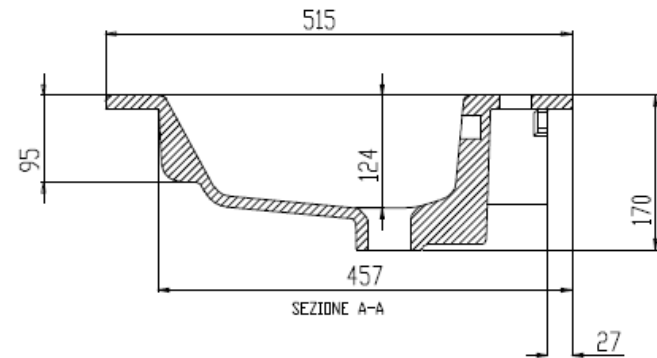

Wastafel 35

Breedte 71 cm

Breedte 81 cm

Breedte 91 cm

Breedte 121 cm

Breedte 121 cm (waskom links)

Breedte 121 cm (waskom Rechts)

Breedte 121 cm (Dubbele waskom)

SEZIONE A-A

Breedte 141 cm (Dubbele waskom)

SCALA 1:2

SCALA 1:2

SCALA 1:2

SEZIONE A-A
SCALA 1:2