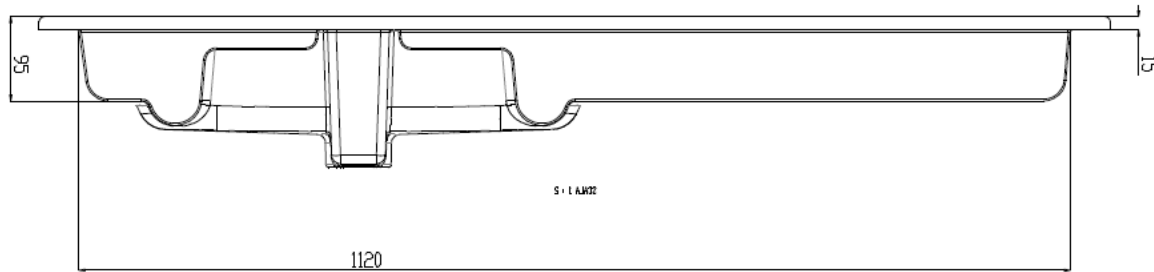

Wastafel 35

Breedte 71 cm

Breedte 81 cm

Breedte 91 cm

Breedte 121 cm

Breedte 121 cm (waskom links)

Breedte 121 cm (waskom Rechts)

Breedte 121 cm (Dubbele waskom)

SEZIONE A-A

Breedte 141 cm (Dubbele waskom)

SCALA 1:2

SCALA 1:2

SCALA 1:2

SEZIONE A-A
SCALA 1:2