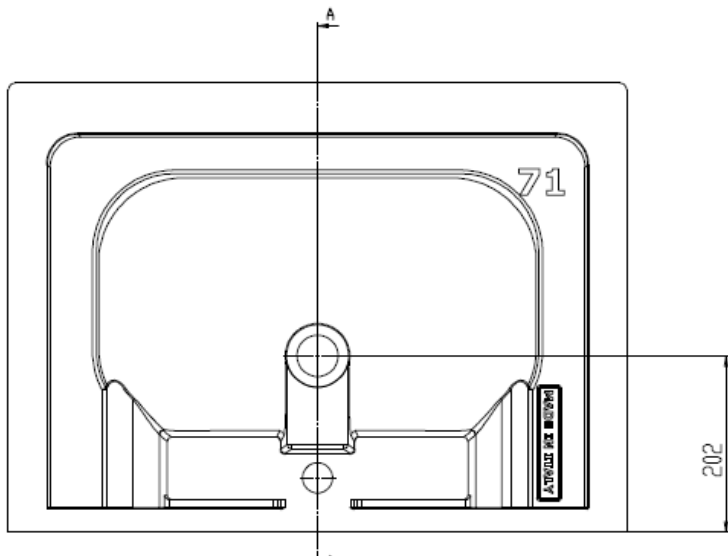

Wastafel 35

Breedte 71 cm

Breedte 81 cm

Breedte 91 cm

Breedte 121 cm

Breedte 121 cm (waskom links)

Breedte 121 cm (waskom Rechts)

Breedte 121 cm (Dubbele waskom)

SEZIONE A-A

Breedte 141 cm (Dubbele waskom)

SCALA 1:2

SCALA 1:2

SCALA 1:2

SEZIONE A-A
SCALA 1:2