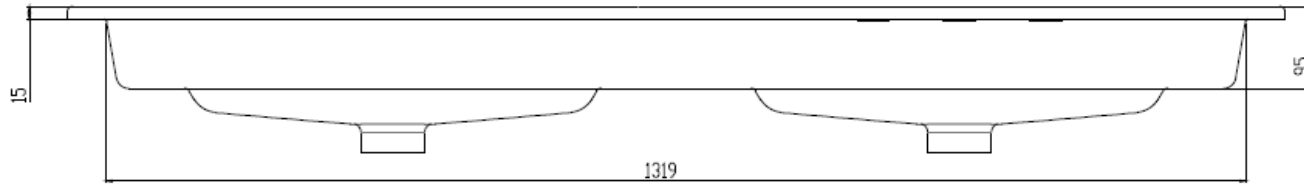

Wastafel 35

Breedte 71 cm

Breedte 81 cm

Breedte 91 cm

Breedte 121 cm

Breedte 121 cm (waskom links)

Breedte 121 cm (waskom Rechts)

Breedte 121 cm (Dubbele waskom)

SEZIONE A-A

Breedte 141 cm (Dubbele waskom)

SCALA 1:2

SCALA 1:2

SCALA 1:2

SEZIONE A-A
SCALA 1:2