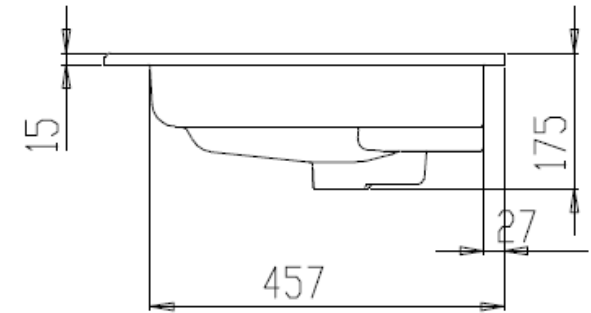

Wastafel 35

Breedte 71 cm

Breedte 81 cm

Breedte 91 cm

Breedte 121 cm

Breedte 121 cm (waskom links)

Breedte 121 cm (waskom Rechts)

Breedte 121 cm (Dubbele waskom)

SEZIONE A-A

Breedte 141 cm (Dubbele waskom)

SCALA 1:2

SCALA 1:2

SCALA 1:2

SEZIONE A-A
SCALA 1:2