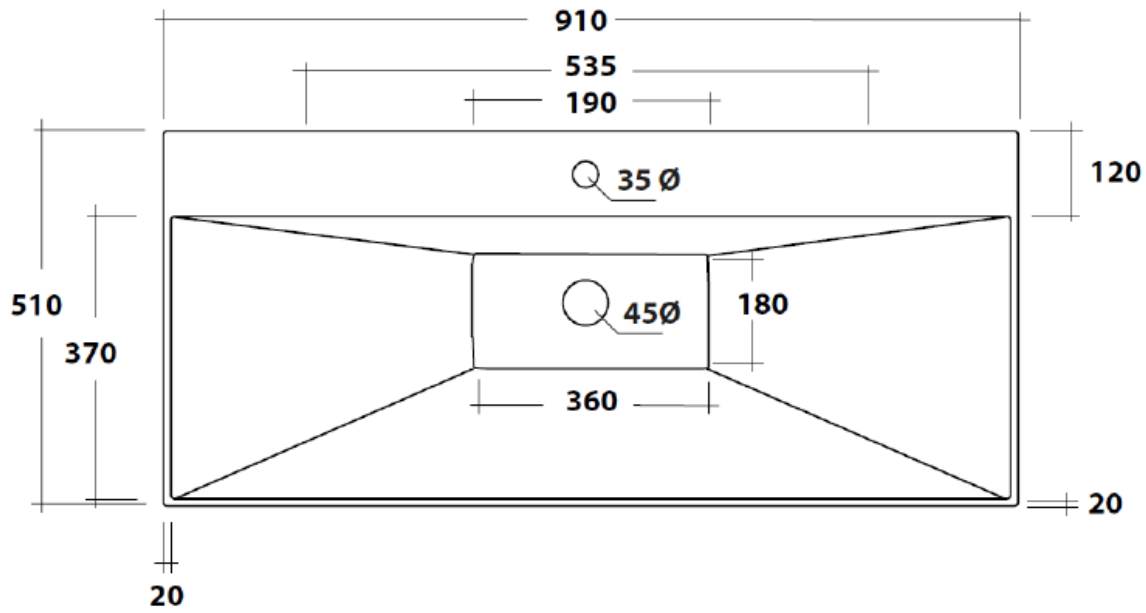

Wastafel 30

Breedte 70 cm

Breedte 90 cm

Breedte 120 cm (enkele waskom)

Breedte 120 cm (dubbele waskom)