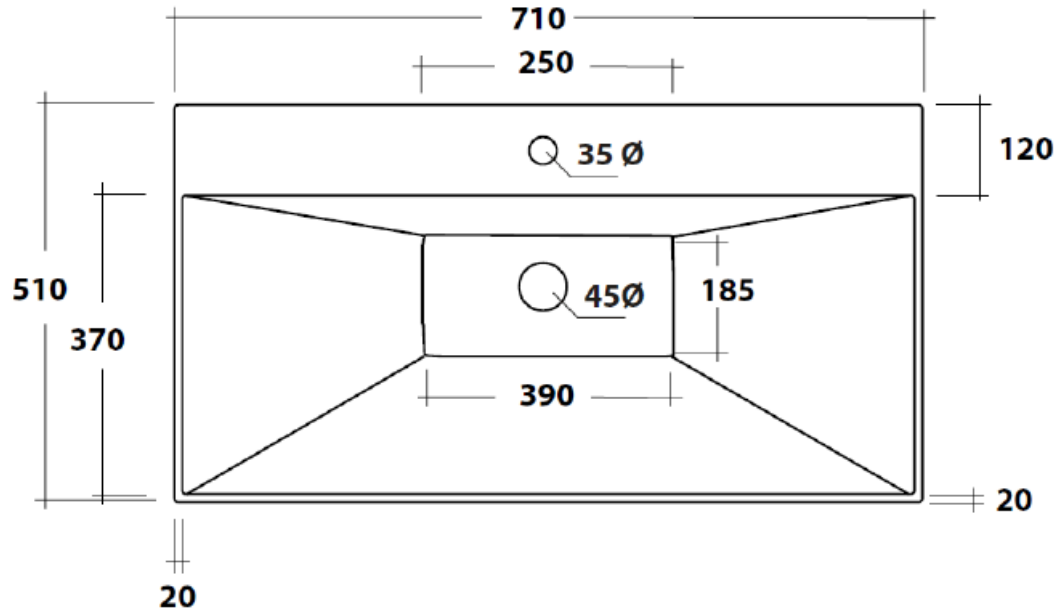

Wastafel 30

Breedte 70 cm

Breedte 90 cm

Breedte 120 cm (enkele waskom)

Breedte 120 cm (dubbele waskom)