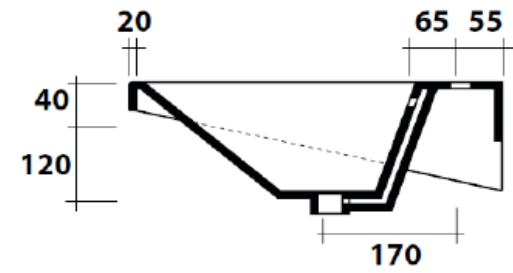

Wastafel 30

Breedte 70 cm

Breedte 90 cm

Breedte 120 cm (enkele waskom)

Breedte 120 cm (dubbele waskom)