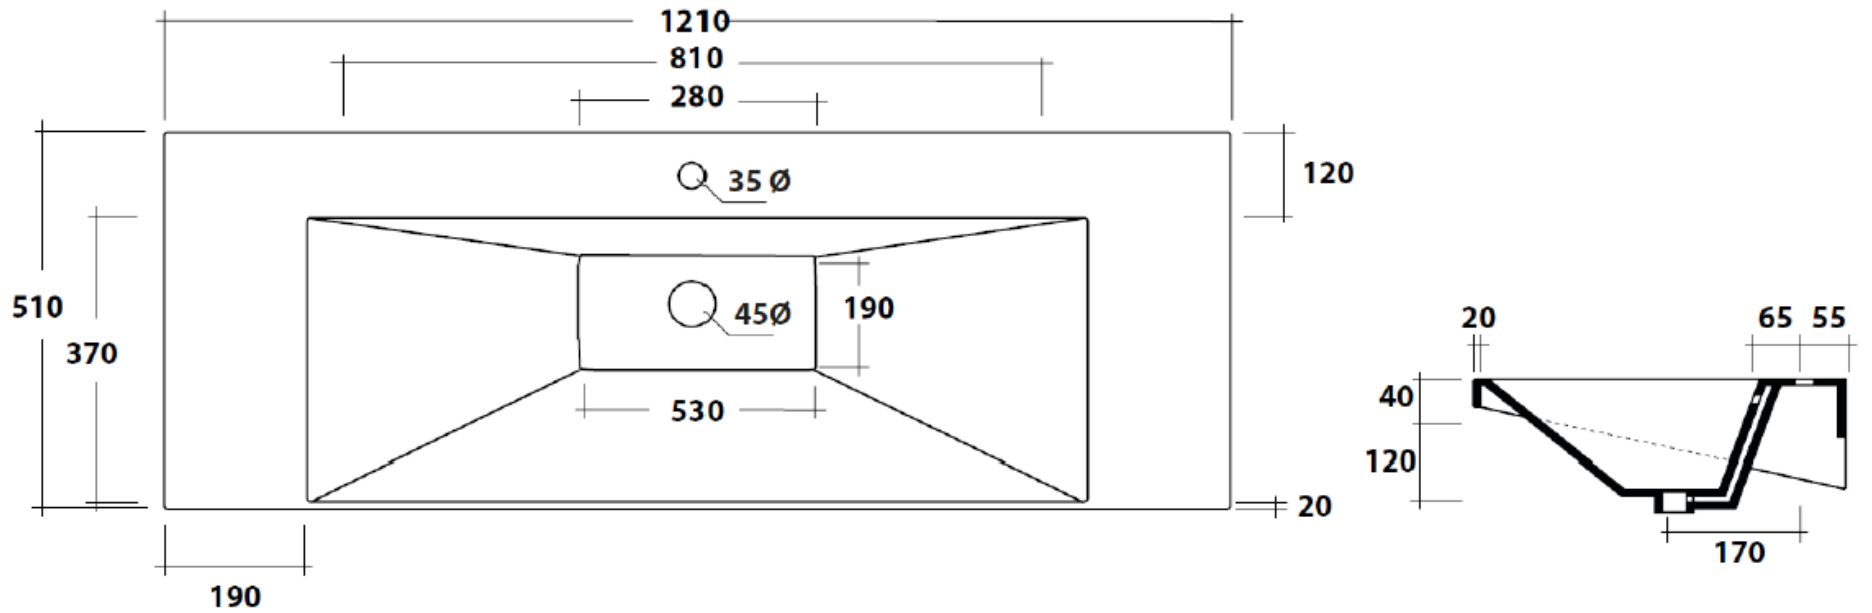

Wastafel 30

Breedte 70 cm

Breedte 90 cm

Breedte 120 cm (enkele waskom)

Breedte 120 cm (dubbele waskom)