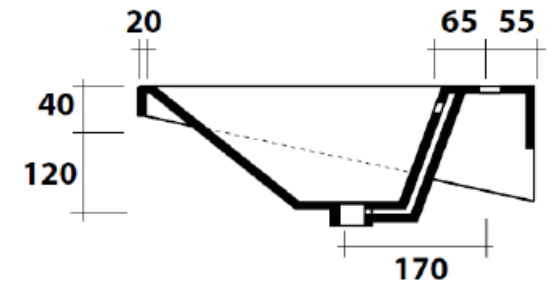

Wastafel 30

Breedte 70 cm

Breedte 90 cm

Breedte 120 cm (enkele waskom)

Breedte 120 cm (dubbele waskom)