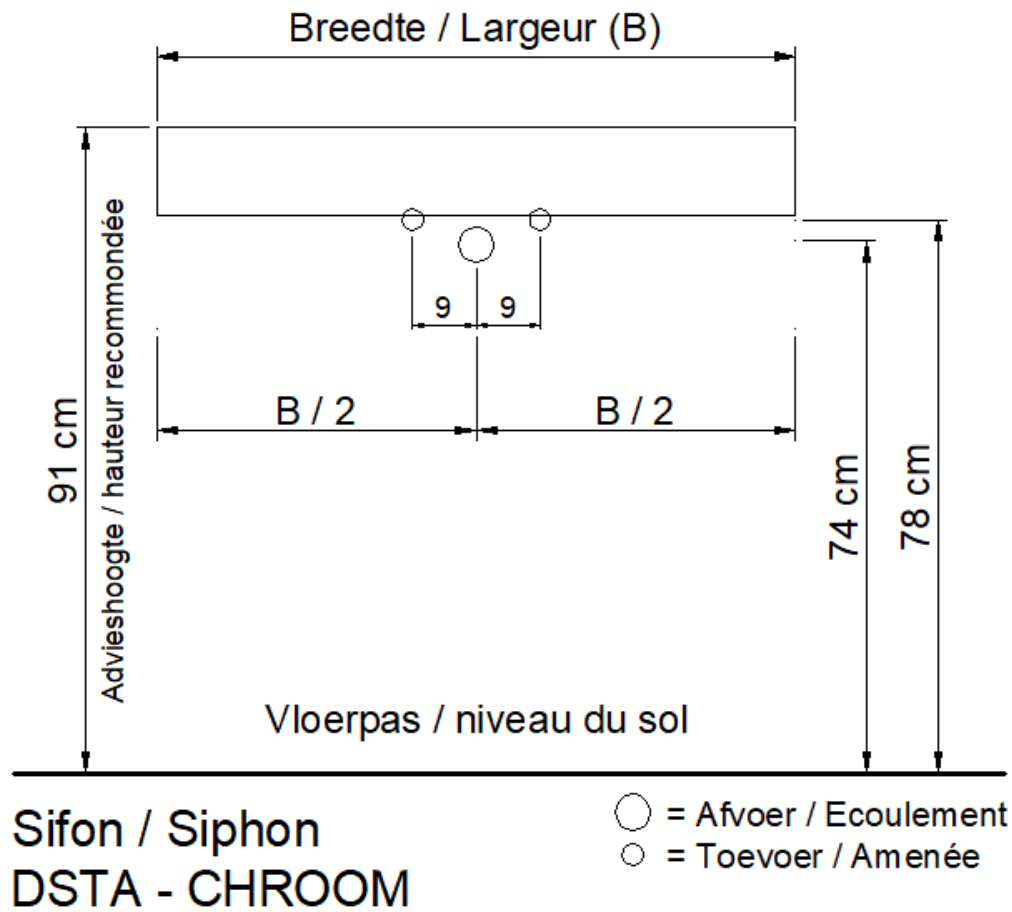

NO LIMIT

(PLAATSBEPALING WATERAFVOER EN WATERTOEOVOER)
(LIEU DE PLACEMENT D'ÉCOULEMENT ET D'AMENÉE D'EAU)

Wastafel / Table-vasque 305

(enkele waskom / simple vasque - 1 kraangat / 1 trou de robinet)

NO LIMIT

(PLAATSBEPALING WATERAFVOER EN WATERTOEOVOER)
(LIEU DE PLACEMENT D'ÉCOULEMENT ET D'AMENÉE D'EAU)

Wastafel / Table-vasque 305

(waskom links / vasque à gauche - 1 kraangat / 1 trou de robinet)

Sifon / Siphon **DSTA - CHROOM**

○ = Afvoer / Ecoulement
○ = Toevoer / Amenée

NO LIMIT

(PLAATSBEPALING WATERAFVOER EN WATERTOEOVOER)
(LIEU DE PLACEMENT D'ÉCOULEMENT ET D'AMENÉE D'EAU)

Wastafel / Table-vasque 305

(waskom rechts / vasque à droite - 1 kraangat / 1 trou de robinet)

NO LIMIT

(PLAATSBEPALING WATERAFVOER EN WATERTOEOVOER)
(LIEU DE PLACEMENT D'ÉCOULEMENT ET D'AMENÉE D'EAU)

Wastafel / Table-vasque 305

(dubbele waskom / double vasque)

Sifon / Siphon **DSTA - CHROOM**

○ = Afvoer / Ecoulement
○ = Toevoer / Amenée