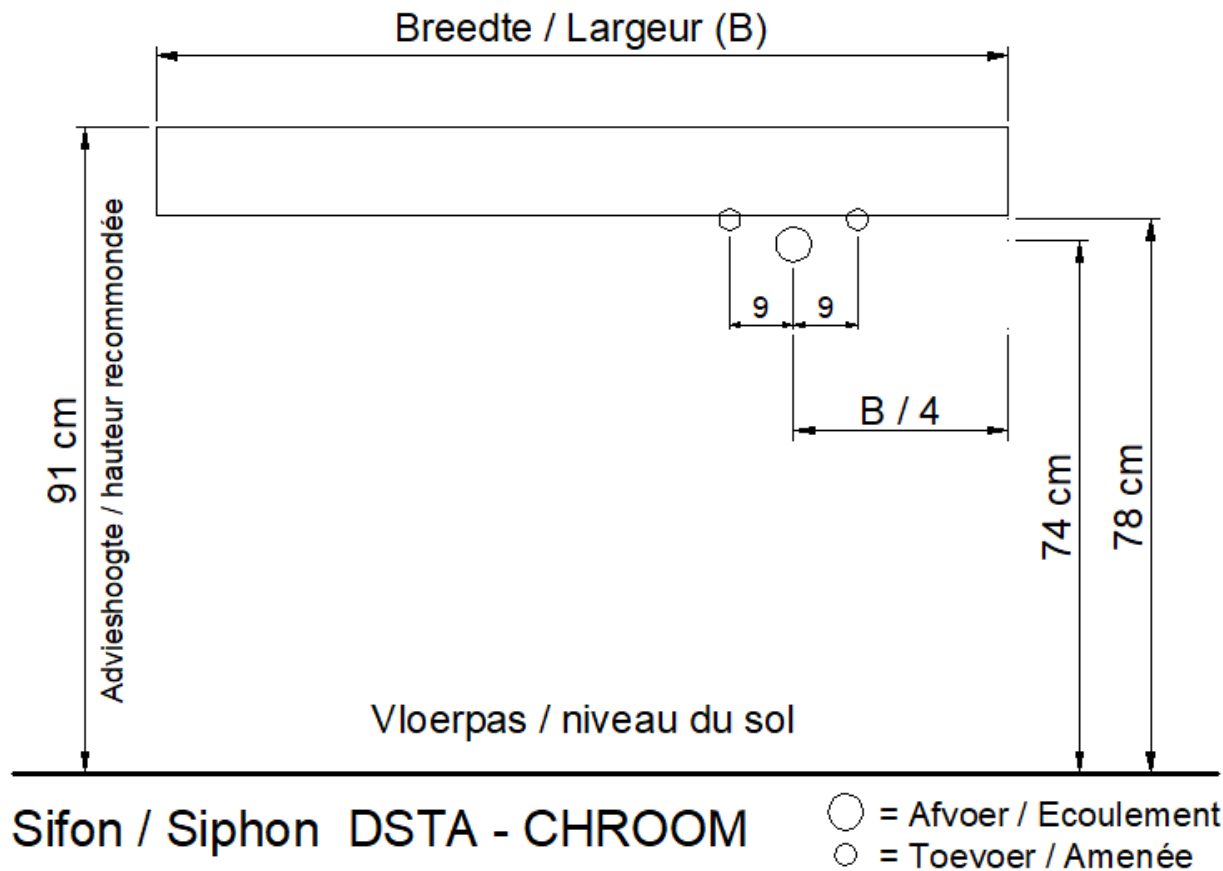

NO LIMIT

(PLAATSBEPALING WATERAFVOER EN WATERTOEOVOER)
(LIEU DE PLACEMENT D'ÉCOULEMENT ET D'AMENÉE D'EAU)

Wastafel / Table-vasque 305

(enkele waskom / simple vasque - 1 kraangat / 1 trou de robinet)

NO LIMIT

(PLAATSBEPALING WATERAFVOER EN WATERTOEOVOER)
(LIEU DE PLACEMENT D'ÉCOULEMENT ET D'AMENÉE D'EAU)

Wastafel / Table-vasque 305

(waskom links / vasque à gauche - 1 kraangat / 1 trou de robinet)

Sifon / Siphon **DSTA - CHROOM**

○ = Afvoer / Ecoulement
○ = Toevoer / Amenée

NO LIMIT

(PLAATSBEPALING WATERAFVOER EN WATERTOEOVOER)
(LIEU DE PLACEMENT D'ÉCOULEMENT ET D'AMENÉE D'EAU)

Wastafel / Table-vasque 305

(waskom rechts / vasque à droite - 1 kraangat / 1 trou de robinet)

NO LIMIT

(PLAATSBEPALING WATERAFVOER EN WATERTOEOVOER)
(LIEU DE PLACEMENT D'ÉCOULEMENT ET D'AMENÉE D'EAU)

Wastafel / Table-vasque 305

(dubbele waskom / double vasque)

Sifon / Siphon **DSTA - CHROOM**

○ = Afvoer / Ecoulement
○ = Toevoer / Amenée