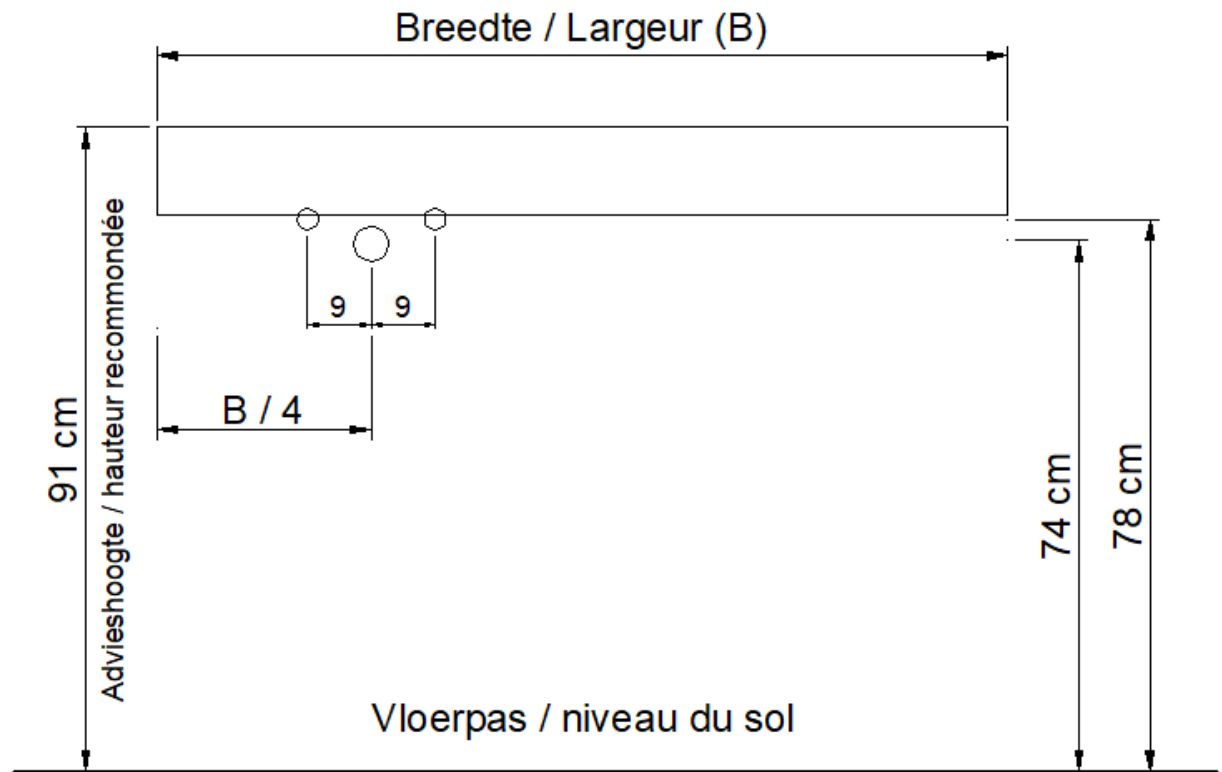

NO LIMIT

(PLAATSBEPALING WATERAFVOER EN WATERTOEOVOER)
(LIEU DE PLACEMENT D'ÉCOULEMENT ET D'AMENÉE D'EAU)

Wastafel / Table-vasque 305

(enkele waskom / simple vasque - 1 kraangat / 1 trou de robinet)

NO LIMIT

(PLAATSBEPALING WATERAFVOER EN WATERTOEOVOER)
(LIEU DE PLACEMENT D'ÉCOULEMENT ET D'AMENÉE D'EAU)

Wastafel / Table-vasque 305

(waskom links / vasque à gauche - 1 kraangat / 1 trou de robinet)

Sifon / Siphon **DSTA - CHROOM**

○ = Afvoer / Ecoulement
○ = Toevoer / Amenée

NO LIMIT

(PLAATSBEPALING WATERAFVOER EN WATERTOEOVOER)
(LIEU DE PLACEMENT D'ÉCOULEMENT ET D'AMENÉE D'EAU)

Wastafel / Table-vasque 305

(waskom rechts / vasque à droite - 1 kraangat / 1 trou de robinet)

NO LIMIT

(PLAATSBEPALING WATERAFVOER EN WATERTOEOVOER)
(LIEU DE PLACEMENT D'ÉCOULEMENT ET D'AMENÉE D'EAU)

Wastafel / Table-vasque 305

(dubbele waskom / double vasque)

Sifon / Siphon **DSTA - CHROOM**

○ = Afvoer / Ecoulement
○ = Toevoer / Amenée