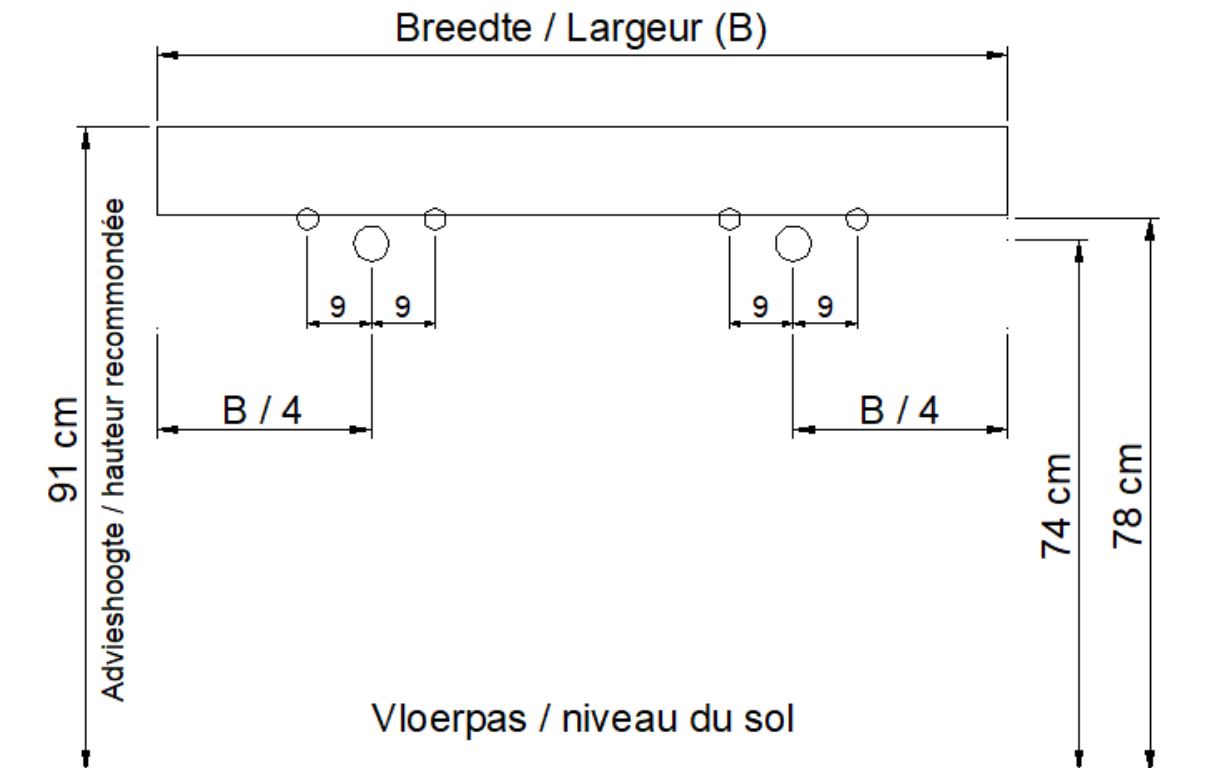

NO LIMIT

(PLAATSBEPALING WATERAFVOER EN WATERTOEOVOER)
(LIEU DE PLACEMENT D'ÉCOULEMENT ET D'AMENÉE D'EAU)

Wastafel / Table-vasque 305

(enkele waskom / simple vasque - 1 kraangat / 1 trou de robinet)

NO LIMIT

(PLAATSBEPALING WATERAFVOER EN WATERTOEOVOER)
(LIEU DE PLACEMENT D'ÉCOULEMENT ET D'AMENÉE D'EAU)

Wastafel / Table-vasque 305

(waskom links / vasque à gauche - 1 kraangat / 1 trou de robinet)

Sifon / Siphon **DSTA - CHROOM**

○ = Afvoer / Ecoulement
○ = Toevoer / Amenée

NO LIMIT

(PLAATSBEPALING WATERAFVOER EN WATERTOEOVOER)
(LIEU DE PLACEMENT D'ÉCOULEMENT ET D'AMENÉE D'EAU)

Wastafel / Table-vasque 305

(waskom rechts / vasque à droite - 1 kraangat / 1 trou de robinet)

NO LIMIT

(PLAATSBEPALING WATERAFVOER EN WATERTOEOVOER)
(LIEU DE PLACEMENT D'ÉCOULEMENT ET D'AMENÉE D'EAU)

Wastafel / Table-vasque 305

(dubbele waskom / double vasque)

Sifon / Siphon **DSTA - CHROOM**

○ = Afvoer / Ecoulement
○ = Toevoer / Amenée