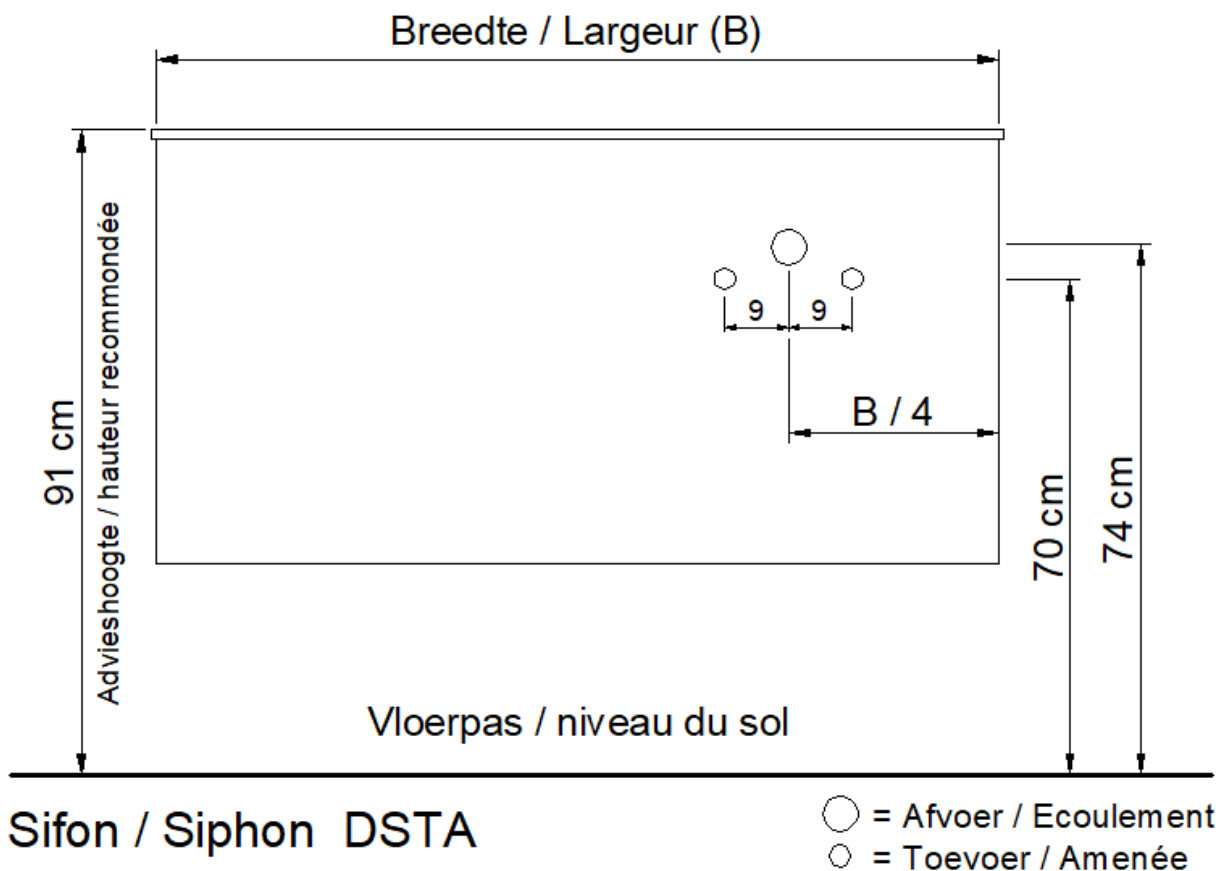

NO LIMIT

(PLAATSBEPALING WATERAFVOER EN WATERTOEOVOER)
(LIEU DE PLACEMENT D'ÉCOULEMENT ET D'AMENÉE D'EAU)

Wastafel / Table-vasque 304

(waskom rechts / vasque à droite - 1 kraangat / 1 trou de robinet)

Onderbouw / Sous-meuble

F50 / G50 / H50 / I50 / J50 / K50 / T50 / U50