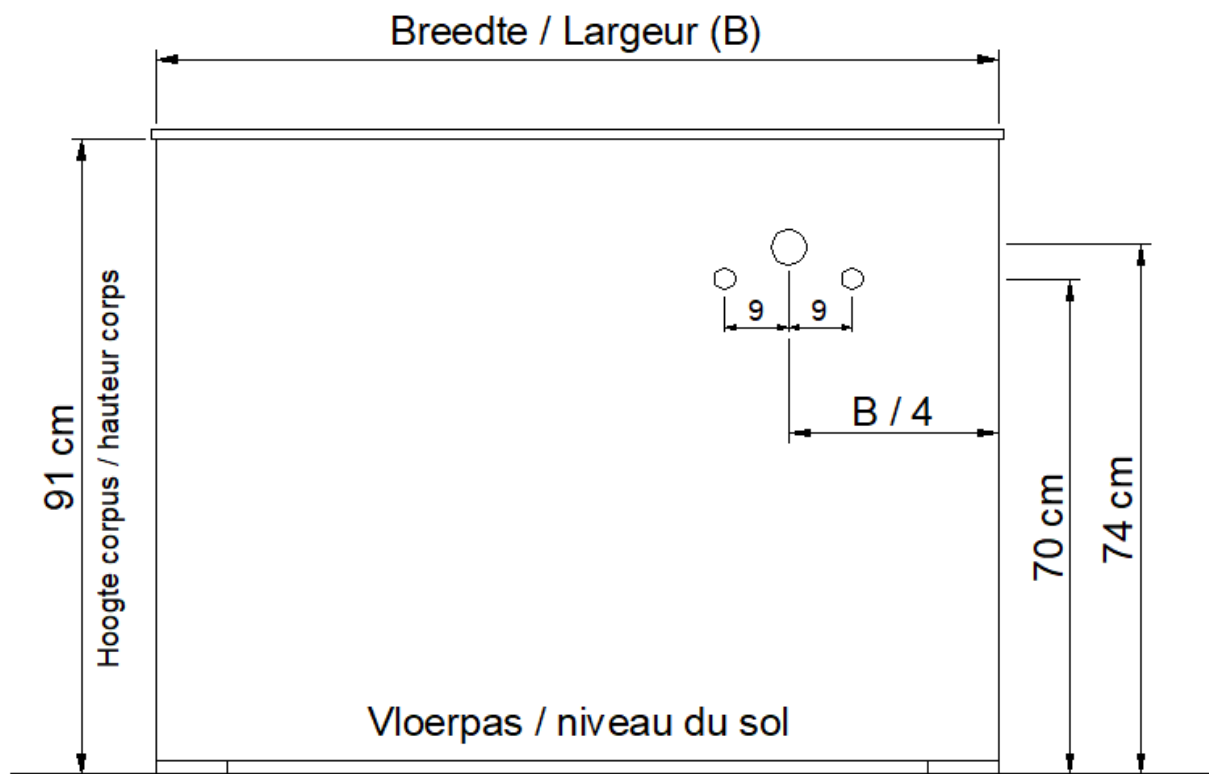

NO LIMIT

(PLAATSBEPALING WATERAFVOER EN WATERTOEOVOER)
(LIEU DE PLACEMENT D'ÉCOULEMENT ET D'AMENÉE D'EAU)

Wastafel / Table-vasque 304

(waskom rechts / vasque à droite - 1 kraangat / 1 trou de robinet)

Onderbouw / Sous-meuble

L50 / M50 / N50

Sifon / Siphon DSTA

○ = Afvoer / Écoulement
○ = Toevoer / Amenée