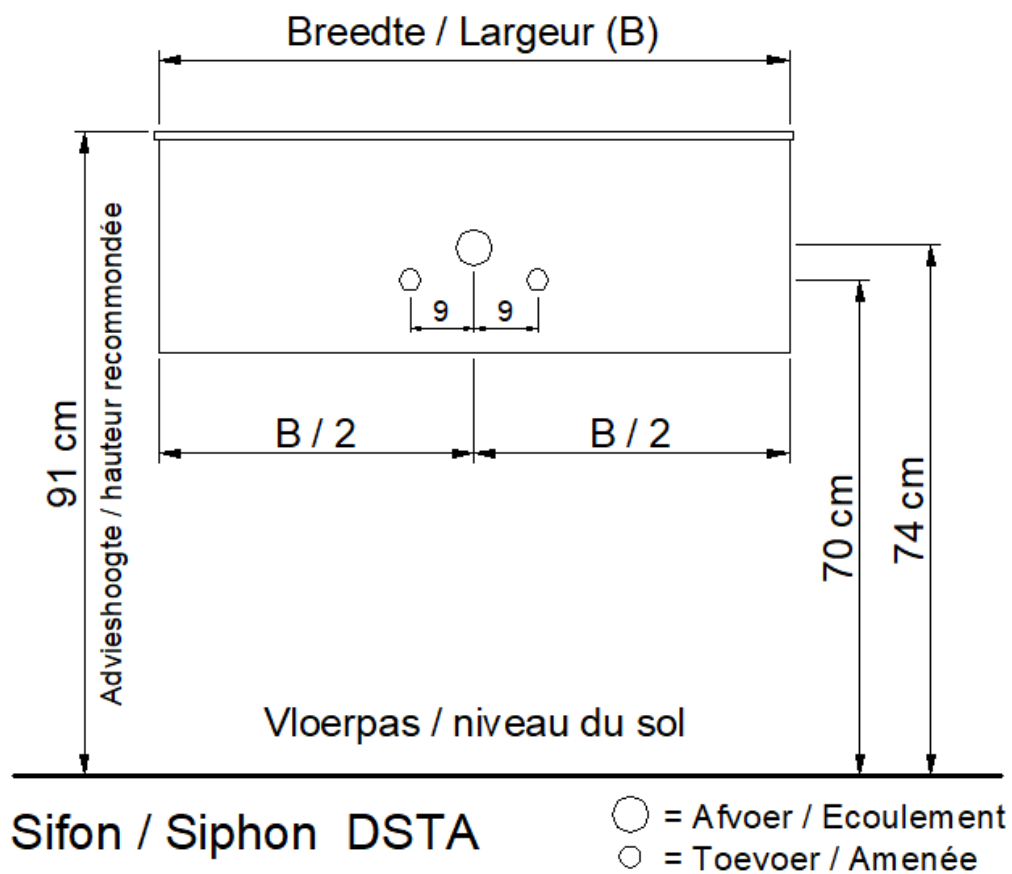

NO LIMIT

(PLAATSBEPALING WATERAFVOER EN WATERTOEOVOER)
(LIEU DE PLACEMENT D'ÉCOULEMENT ET D'AMENÉE D'EAU)

Wastafel / Table-vasque 304

(enkele waskom / simple vasque - 1 kraangat / 1 trou de robinet)

Onderbouw / Sous-meuble

O50 / P50 / Q50 / R50