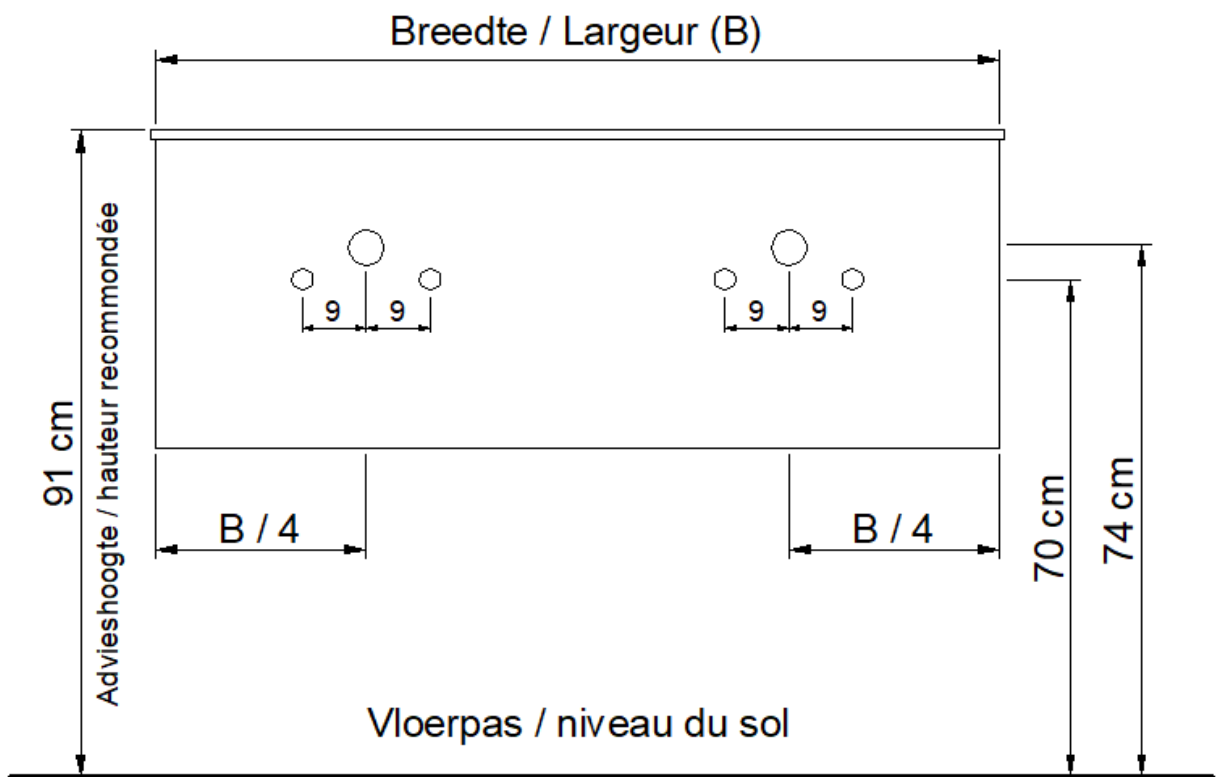

O50 / P50 / Q50 / R50

NO LIMIT

(PLAATSBEPALING WATERAFVOER EN WATERTOEOVOER)
(LIEU DE PLACEMENT D'ÉCOULEMENT ET D'AMENÉE D'EAU)

Wastafel / Table-vasque 304

(dubbele waskom / double vasque)

Onderbouw / Sous-meuble

A50 / B50 / D50 / S50

Sifon / Siphon DSTA

○ = Afvoer / Ecoulement
○ = Toevoer / Amenée

NO LIMIT

(PLAATSBEPALING WATERAFVOER EN WATERTOEOVOER)
(LIEU DE PLACEMENT D'ÉCOULEMENT ET D'AMENÉE D'EAU)

Wastafel / Table-vasque 304