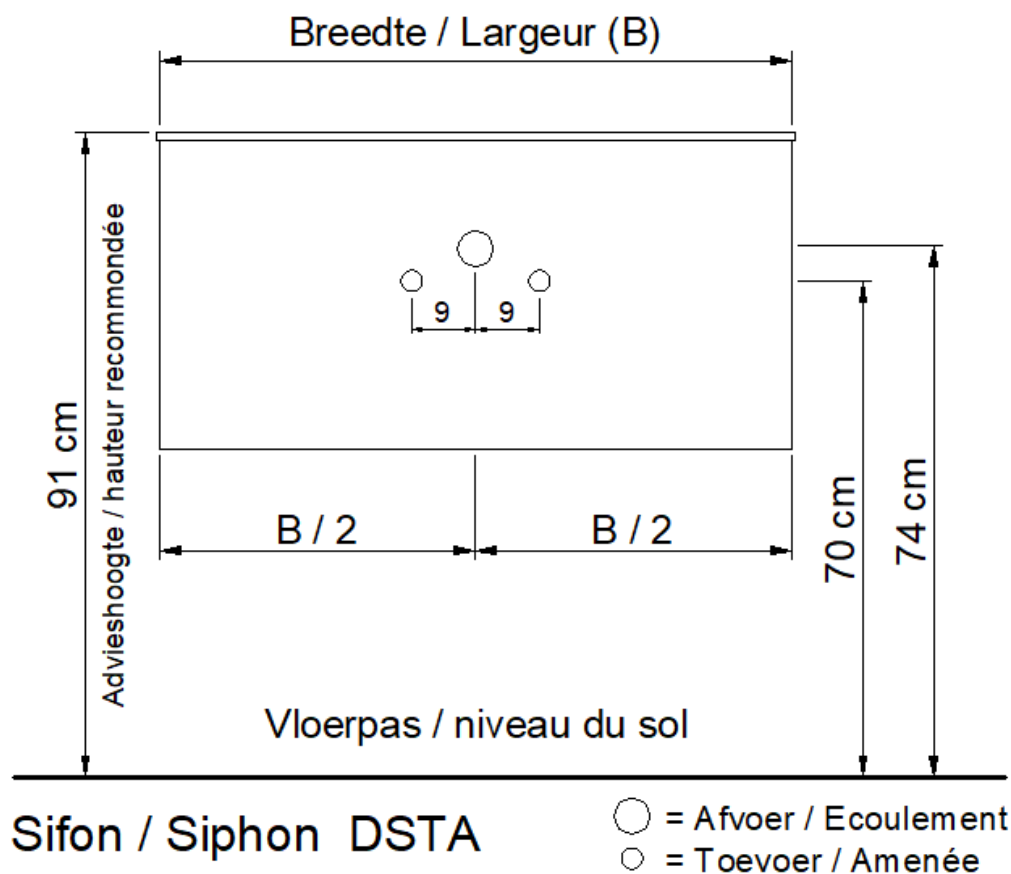

NO LIMIT

(PLAATSBEPALING WATERAFVOER EN WATERTOEOVOER)
(LIEU DE PLACEMENT D'ÉCOULEMENT ET D'AMENÉE D'EAU)

Wastafel / Table-vasque 304

(enkele waskom / simple vasque - 1 kraangat / 1 trou de robinet)

Onderbouw / Sous-meuble

A50 / B50 / D50 / S50

NO LIMIT

(PLAATSBEPALING WATERAFVOER EN WATERTOEOVOER)
(LIEU DE PLACEMENT D'ÉCOULEMENT ET D'AMENÉE D'EAU)

Wastafel / Table-vasque 304

(enkele waskom / simple vasque - 1 kraangat / 1 trou de robinet)

Onderbouw / Sous-meuble

F50 / G50 / H50 / I50 / J50 / K50 / T50 / U50

NO LIMIT

(PLAATSBEPALING WATERAFVOER EN WATERTOEOVOER)
(LIEU DE PLACEMENT D'ÉCOULEMENT ET D'AMENÉE D'EAU)

Wastafel / Table-vasque 304

(enkele waskom / simple vasque - 1 kraangat / 1 trou de robinet)