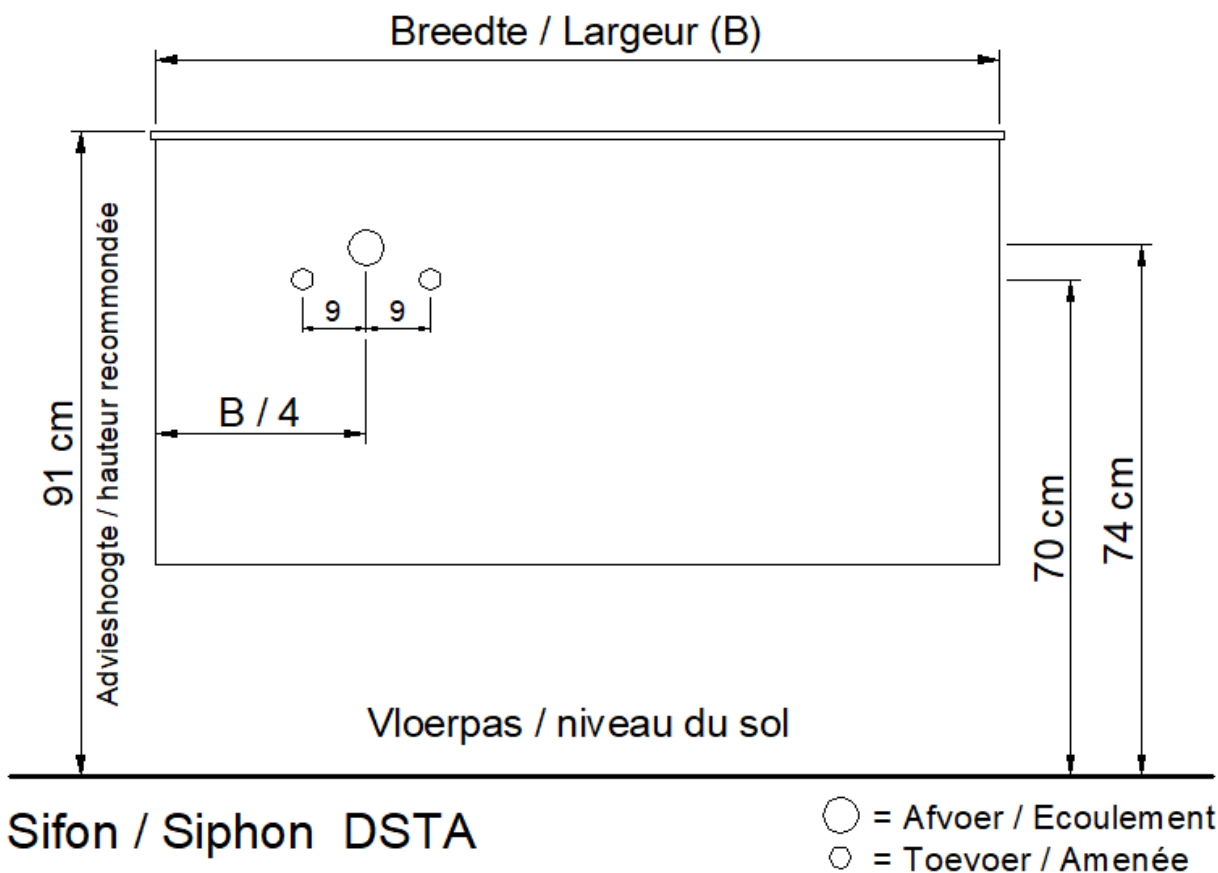

NO LIMIT

(PLAATSBEPALING WATERAFVOER EN WATERTOEOVOER)
(LIEU DE PLACEMENT D'ÉCOULEMENT ET D'AMENÉE D'EAU)

Wastafel / Table-vasque 304

(waskom links / vasque à gauche - 1 kraangat / 1 trou de robinet)

Onderbouw / Sous-meuble

C50 / F50 / G50 / H50 / I50 / J50 / K50 / T50 / U50