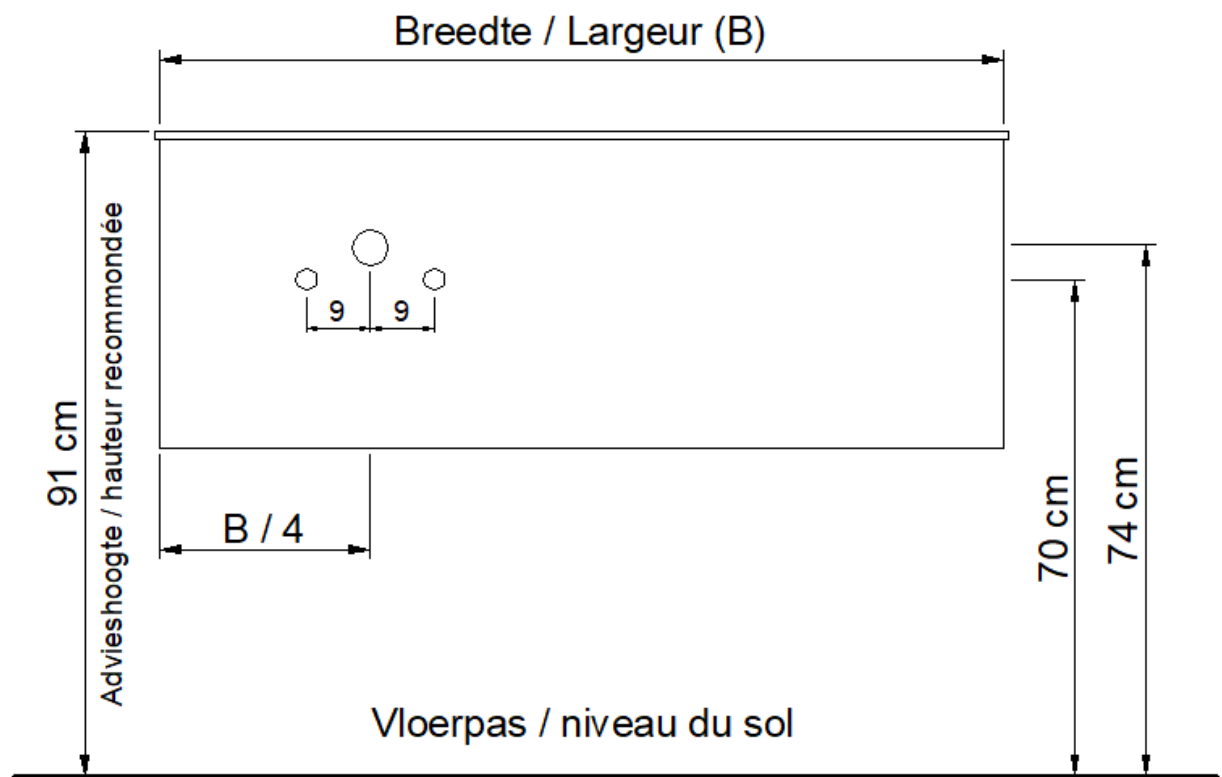

Onderbouw / Sous-meuble

O50 / P50 / Q50 / R50

NO LIMIT

(PLAATSBEPALING WATERAFVOER EN WATERTOEOVOER)
(LIEU DE PLACEMENT D'ÉCOULEMENT ET D'AMENÉE D'EAU)

Wastafel / Table-vasque 304

(waskom links / vasque à gauche - 1 kraangat / 1 trou de robinet)

Onderbouw / Sous-meuble

A50 / B50 / D50 / S50

Sifon / Siphon DSTA

○ = Afvoer / Écoulement
○ = Toevoer / Amenée

NO LIMIT

(PLAATSBEPALING WATERAFVOER EN WATERTOEOVOER)
(LIEU DE PLACEMENT D'ÉCOULEMENT ET D'AMENÉE D'EAU)