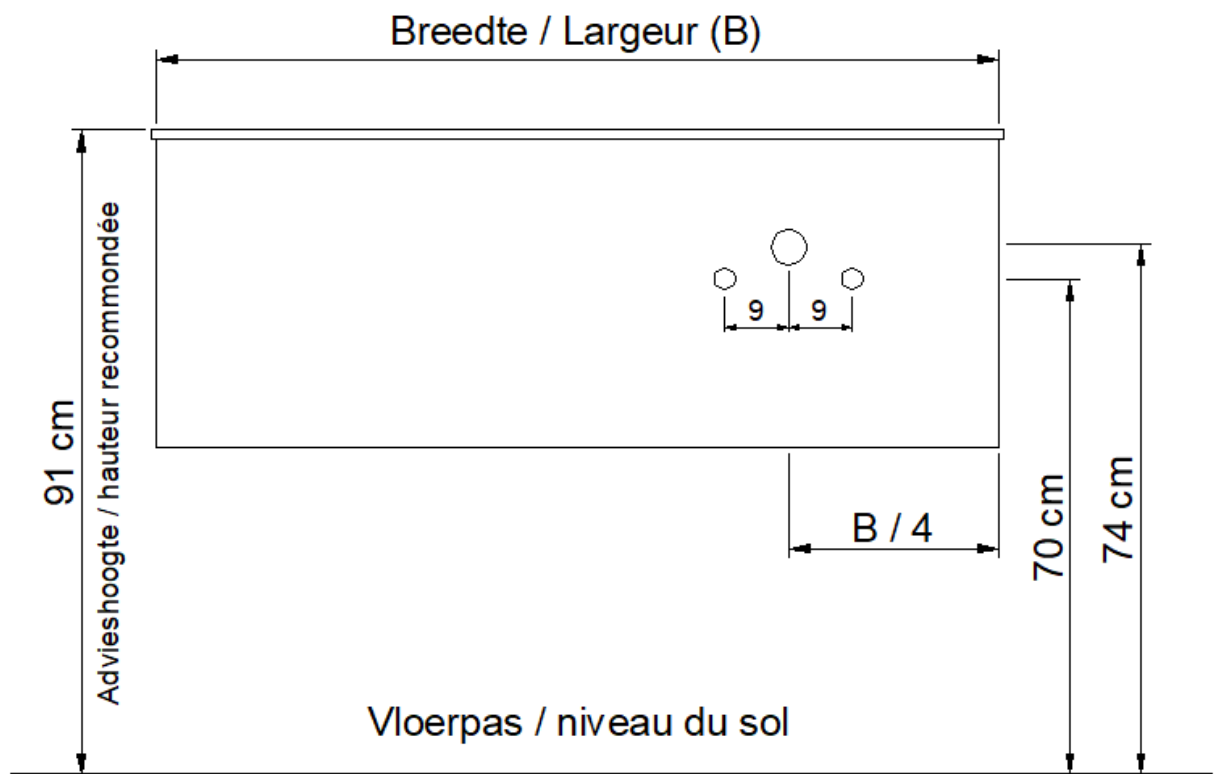

NO LIMIT

(PLAATSBEPALING WATERAFVOER EN WATERTOEOVOER)
(LIEU DE PLACEMENT D'ÉCOULEMENT ET D'AMENÉE D'EAU)

Wastafel / Table-vasque 304

(waskom rechts / vasque à droite - 1 kraangat / 1 trou de robinet)

Onderbouw / Sous-meuble

A50 / B50 / D50 / S50

Sifon / Siphon DSTA

○ = Afvoer / Écoulement
○ = Toevoer / Amenée