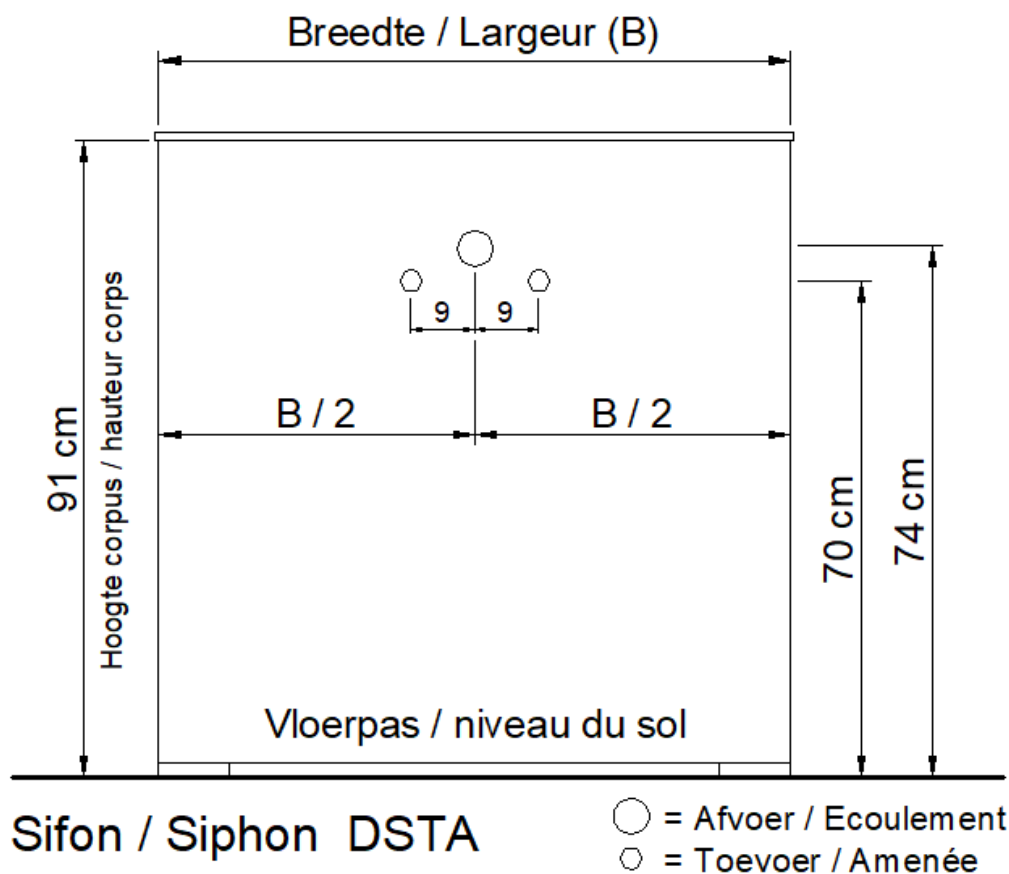

A50 / B50 / D50 / S50

NO LIMIT

(PLAATSBEPALING WATERAFVOER EN WATERTOEOVOER)
(LIEU DE PLACEMENT D'ÉCOULEMENT ET D'AMENÉE D'EAU)

Wastafel / Table-vasque 304

(enkele waskom / simple vasque - 1 kraangat / 1 trou de robinet)

Onderbouw / Sous-meuble

F50 / G50 / H50 / I50 / J50 / K50 / T50 / U50

NO LIMIT

(PLAATSBEPALING WATERAFVOER EN WATERTOEOVOER)
(LIEU DE PLACEMENT D'ÉCOULEMENT ET D'AMENÉE D'EAU)

Wastafel / Table-vasque 304

(enkele waskom / simple vasque - 1 kraangat / 1 trou de robinet)

Onderbouw / Sous-meuble

L50 / M50 / N50

NO LIMIT

(PLAATSBEPALING WATERAFVOER EN WATERTOEOVOER)
(LIEU DE PLACEMENT D'ÉCOULEMENT ET D'AMENÉE D'EAU)

Wastafel / Table-vasque 304

(enkele waskom / simple vasque - 1 kraangat / 1 trou de robinet)