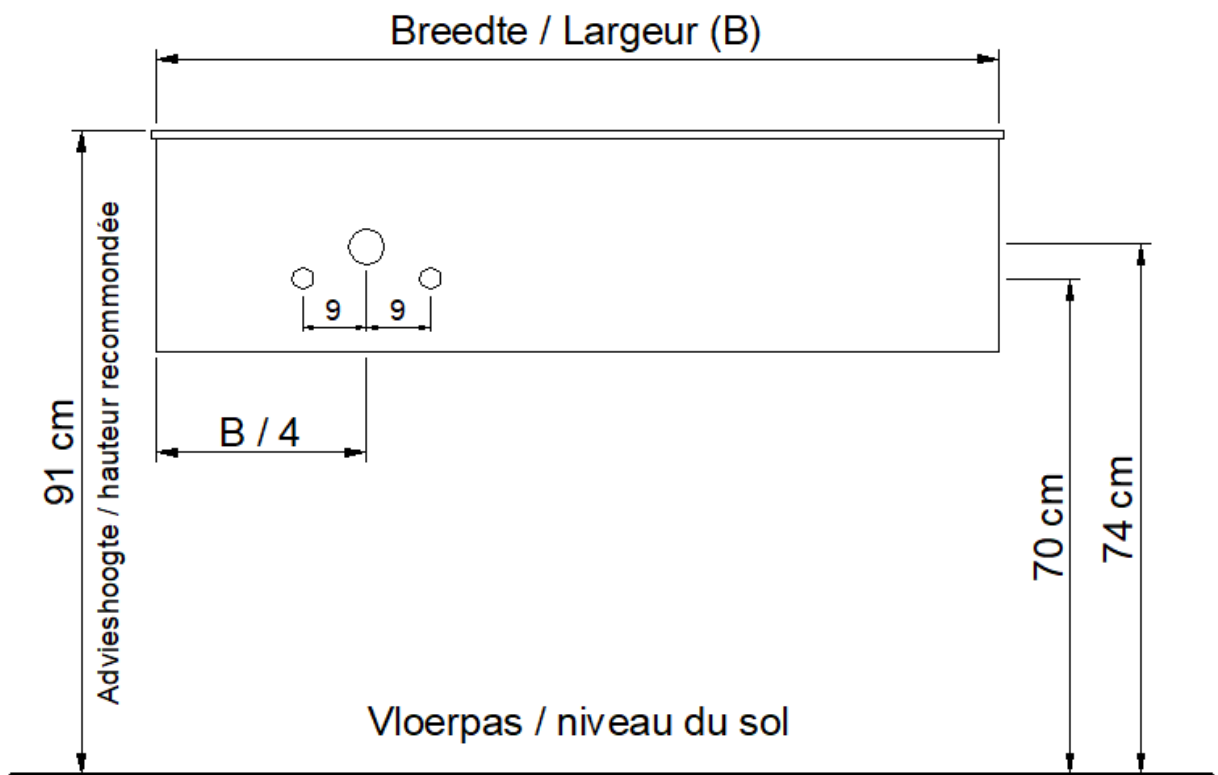

NO LIMIT

(PLAATSBEPALING WATERAFVOER EN WATERTOEOVOER)
(LIEU DE PLACEMENT D'ÉCOULEMENT ET D'AMENÉE D'EAU)

Wastafel / Table-vasque 304

(waskom links / vasque à gauche - 1 kraangat / 1 trou de robinet)

Onderbouw / Sous-meuble

O50 / P50 / Q50 / R50

Sifon / Siphon DSTA

○ = Afvoer / Écoulement
○ = Toevoer / Amenée