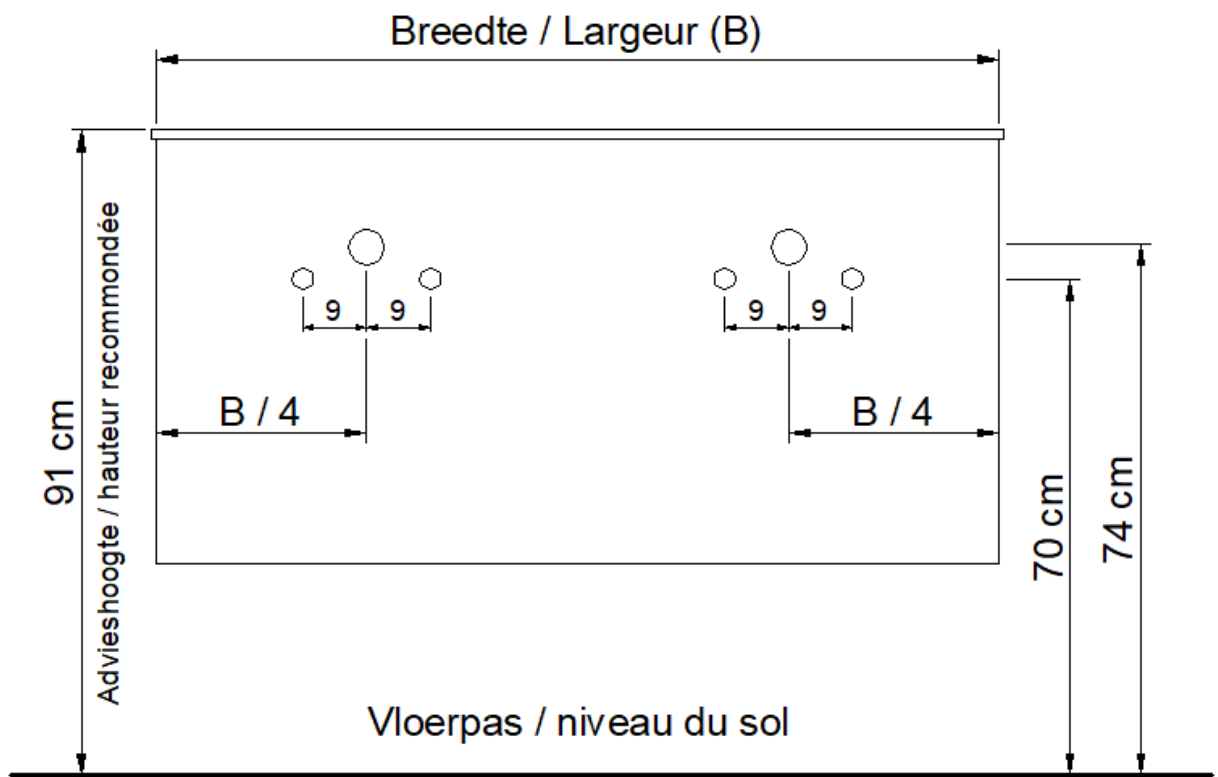

NO LIMIT

(PLAATSBEPALING WATERAFVOER EN WATERTOEOVOER)
(LIEU DE PLACEMENT D'ÉCOULEMENT ET D'AMENÉE D'EAU)

Wastafel / Table-vasque 304

(dubbele waskom / double vasque)

Onderbouw / Sous-meuble

F50 / G50 / H50 / I50 / J50 / K50 / T50 / U50

Sifon / Siphon DSTA

○ = Afvoer / Écoulement
○ = Toevoer / Amenée