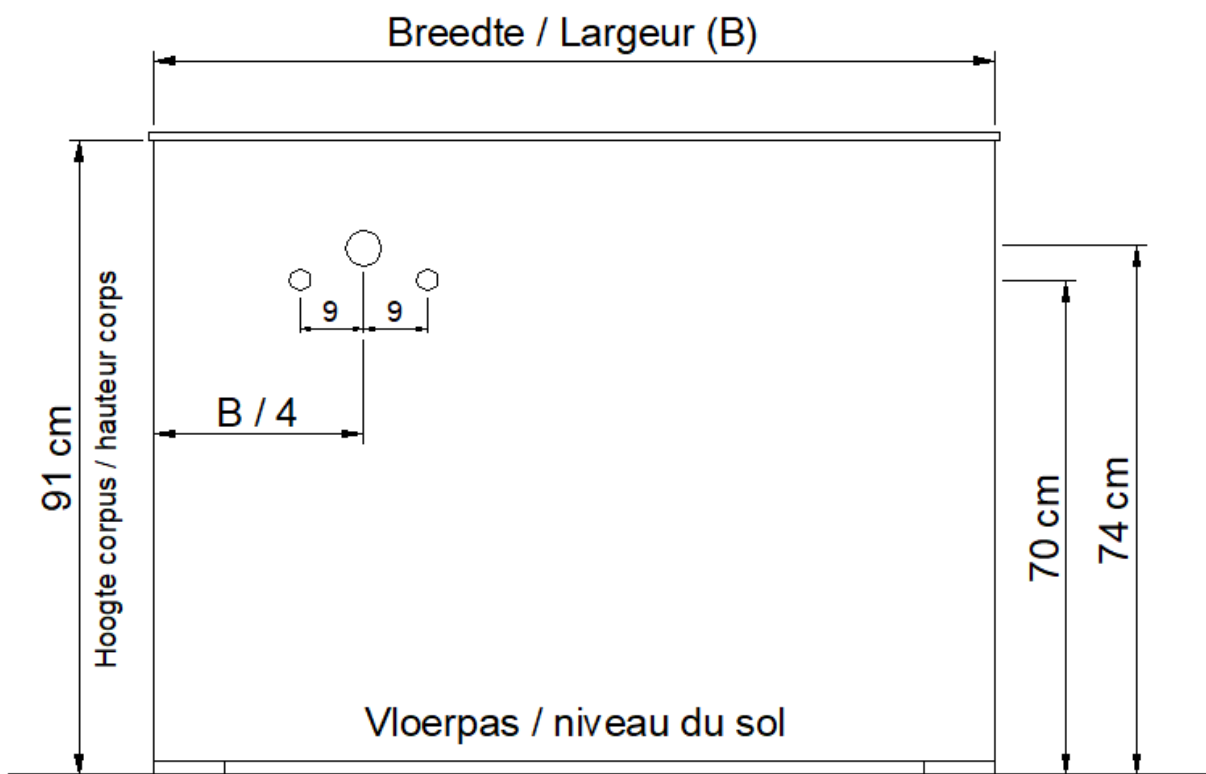

NO LIMIT

(PLAATSBEPALING WATERAFVOER EN WATERTOEOVOER)
(LIEU DE PLACEMENT D'ÉCOULEMENT ET D'AMENÉE D'EAU)

Wastafel / Table-vasque 304

(waskom links / vasque à gauche - 1 kraangat / 1 trou de robinet)

Onderbouw / Sous-meuble

L50 / M50 / N50

Sifon / Siphon DSTA

○ = Afvoer / Ecoulement
○ = Toevoer / Amenée