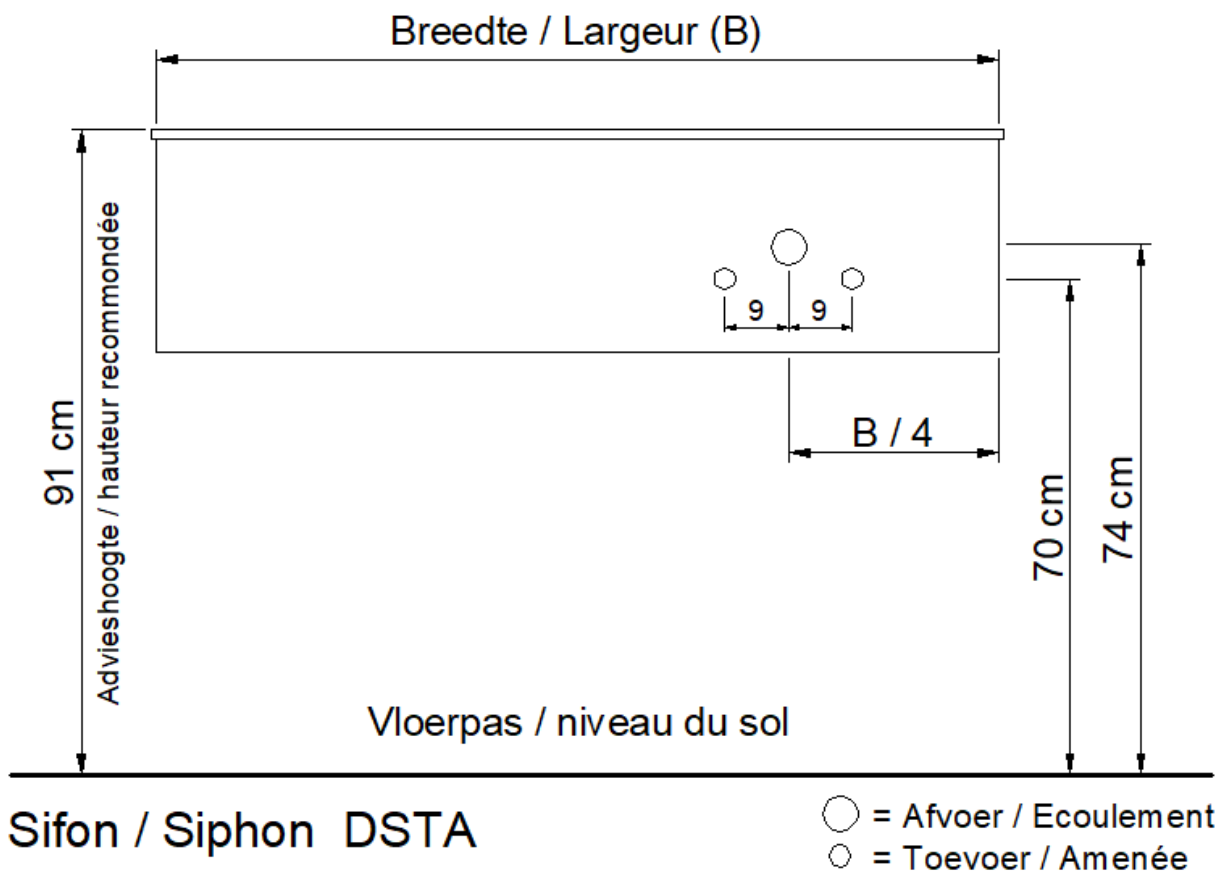

NO LIMIT

(PLAATSBEPALING WATERAFVOER EN WATERTOEOVOER)
(LIEU DE PLACEMENT D'ÉCOULEMENT ET D'AMENÉE D'EAU)

Wastafel / Table-vasque 304

(waskom rechts / vasque à droite - 1 kraangat / 1 trou de robinet)

Onderbouw / Sous-meuble

O50 / P50 / Q50 / R50