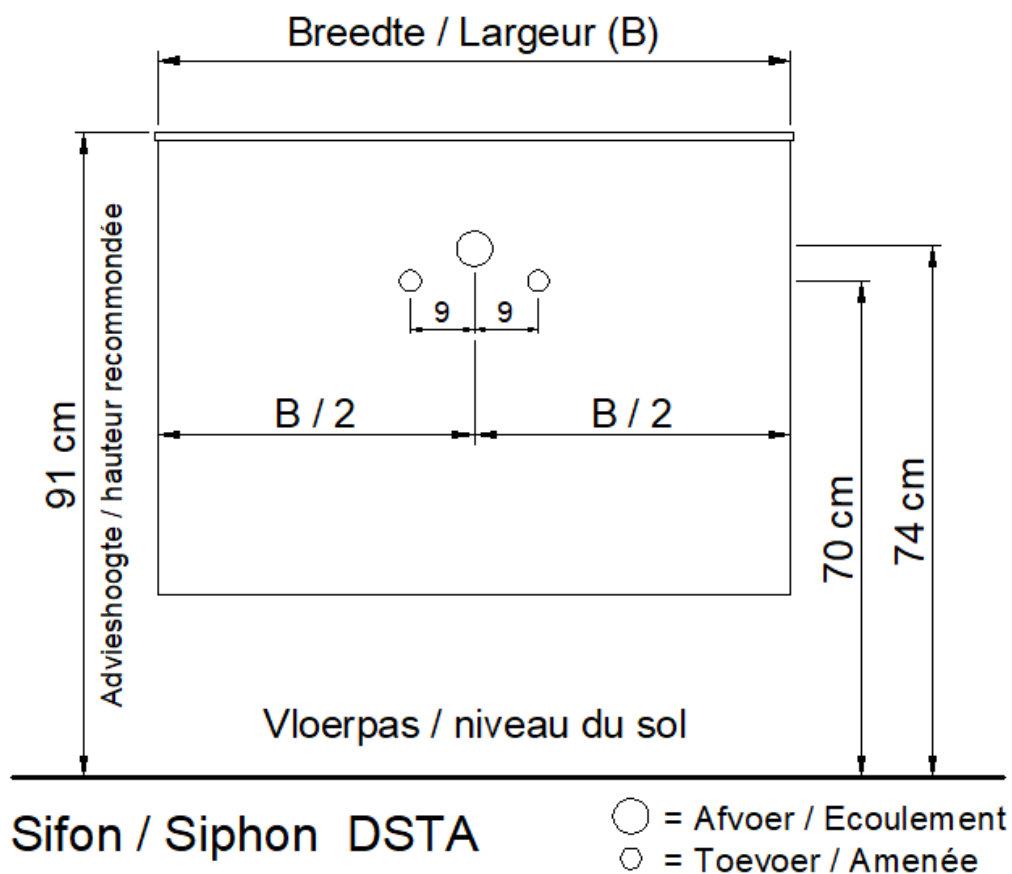

NO LIMIT

(PLAATSBEPALING WATERAFVOER EN WATERTOEOVOER)
(LIEU DE PLACEMENT D'ÉCOULEMENT ET D'AMENÉE D'EAU)

Wastafel / Table-vasque 304

(enkele waskom / simple vasque - 1 kraangat / 1 trou de robinet)

Onderbouw / Sous-meuble

A50 / B50 / D50 / S50

NO LIMIT

(PLAATSBEPALING WATERAFVOER EN WATERTOEOVOER)
(LIEU DE PLACEMENT D'ÉCOULEMENT ET D'AMENÉE D'EAU)

Wastafel / Table-vasque 304

(enkele waskom / simple vasque - 1 kraangat / 1 trou de robinet)

Onderbouw / Sous-meuble

F50 / G50 / H50 / I50 / J50 / K50 / T50 / U50

NO LIMIT

(PLAATSBEPALING WATERAFVOER EN WATERTOEOVOER)
(LIEU DE PLACEMENT D'ÉCOULEMENT ET D'AMENÉE D'EAU)

Wastafel / Table-vasque 304

(enkele waskom / simple vasque - 1 kraangat / 1 trou de robinet)