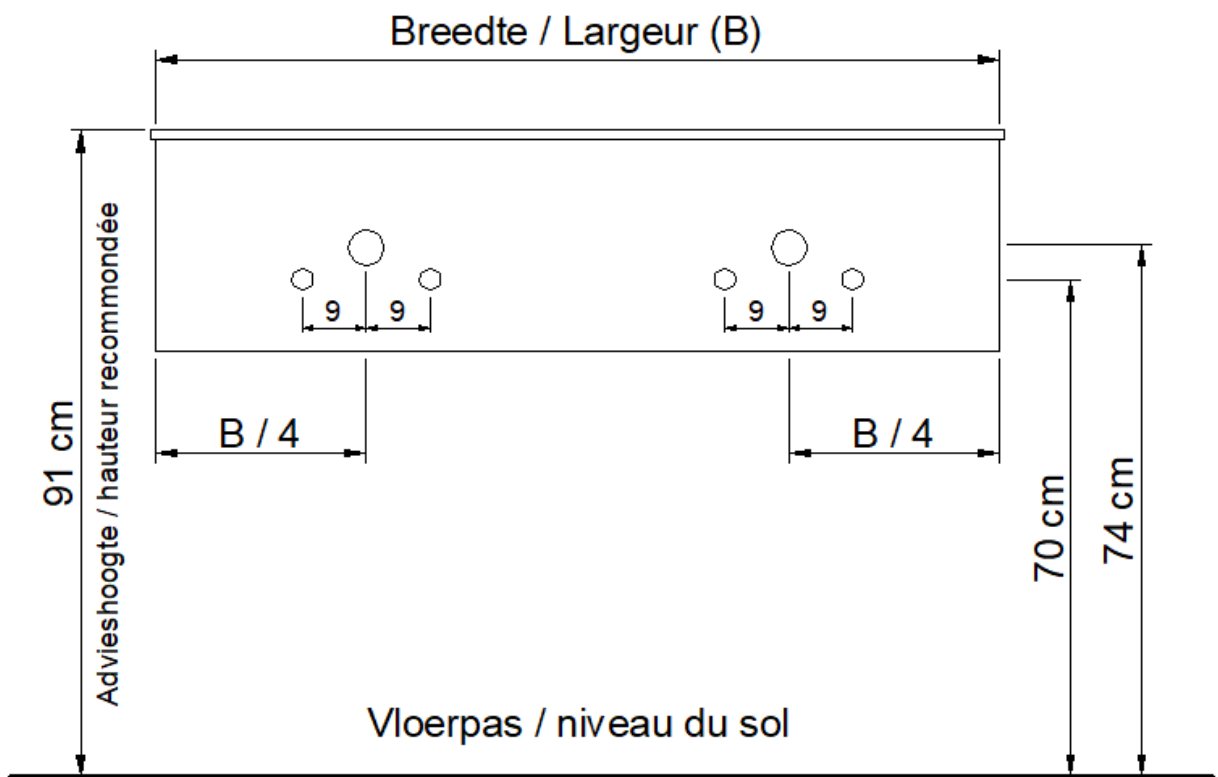

NO LIMIT

(PLAATSBEPALING WATERAFVOER EN WATERTOEOVOER)
(LIEU DE PLACEMENT D'ÉCOULEMENT ET D'AMENÉE D'EAU)

Wastafel / Table-vasque 304

(dubbele waskom / double vasque)

Onderbouw / Sous-meuble

O50 / P50 / Q50 / R50

Sifon / Siphon **DSTA**

○ = Afvoer / Ecoulement
○ = Toevoer / Amenée