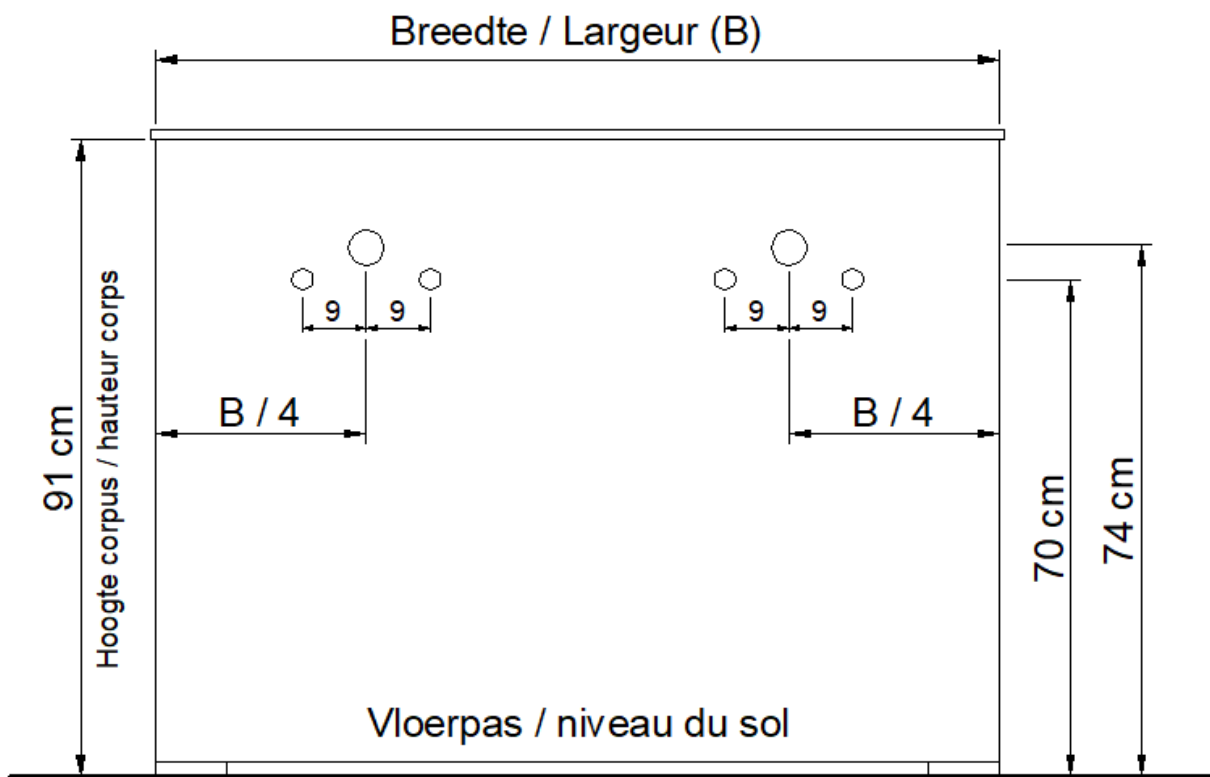

NO LIMIT

(PLAATSBEPALING WATERAFVOER EN WATERTOEOVOER)
(LIEU DE PLACEMENT D'ÉCOULEMENT ET D'AMENÉE D'EAU)

Wastafel / Table-vasque 304

(dubbele waskom / double vasque)

Onderbouw / Sous-meuble

L50 / M50 / N50

Sifon / Siphon DSTA

○ = Afvoer / Écoulement
○ = Toevoer / Amenée