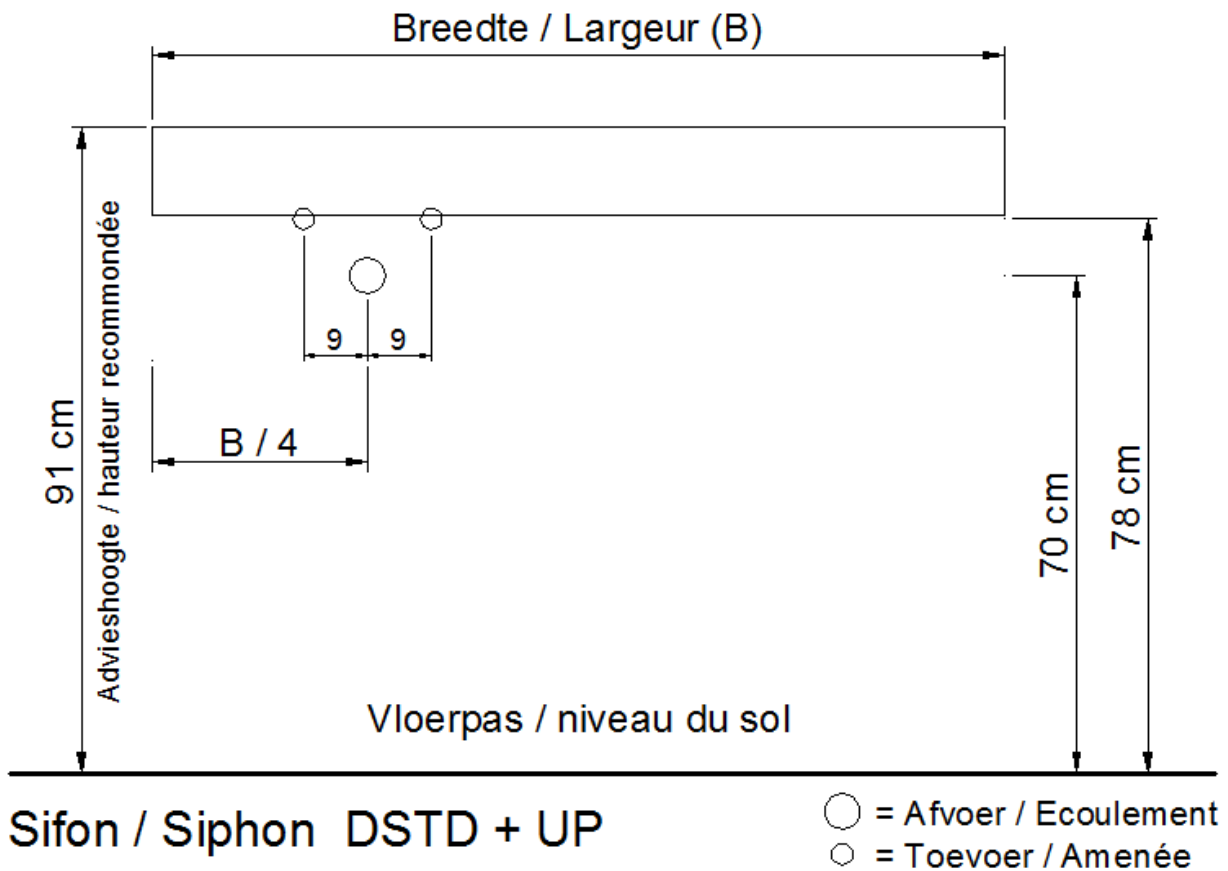

NO LIMIT

(PLAATSBEPALING WATERAFVOER EN WATERTOEOVOER)
(LIEU DE PLACEMENT D'ÉCOULEMENT ET D'AMENÉE D'EAU)

Wastafel / Table-vasque 303

(enkele waskom / simple vasque - 1 kraangat / 1 trou de robinet)

NO LIMIT

(PLAATSBEPALING WATERAFVOER EN WATERTOEOVOER)
(LIEU DE PLACEMENT D'ÉCOULEMENT ET D'AMENÉE D'EAU)

Wastafel / Table-vasque 303

(waskom links / vasque à gauche - 1 kraangat / 1 trou de robinet)

NO LIMIT

(PLAATSBEPALING WATERAFVOER EN WATERTOEOVOER)
(LIEU DE PLACEMENT D'ÉCOULEMENT ET D'AMENÉE D'EAU)

Wastafel / Table-vasque 303

(waskom rechts / vasque à droite - 1 kraangat / 1 trou de robinet)

NO LIMIT

(PLAATSBEPALING WATERAFVOER EN WATERTOEOVOER)
(LIEU DE PLACEMENT D'ÉCOULEMENT ET D'AMENÉE D'EAU)

Wastafel / Table-vasque 303

(dubbele waskom / double vasque)