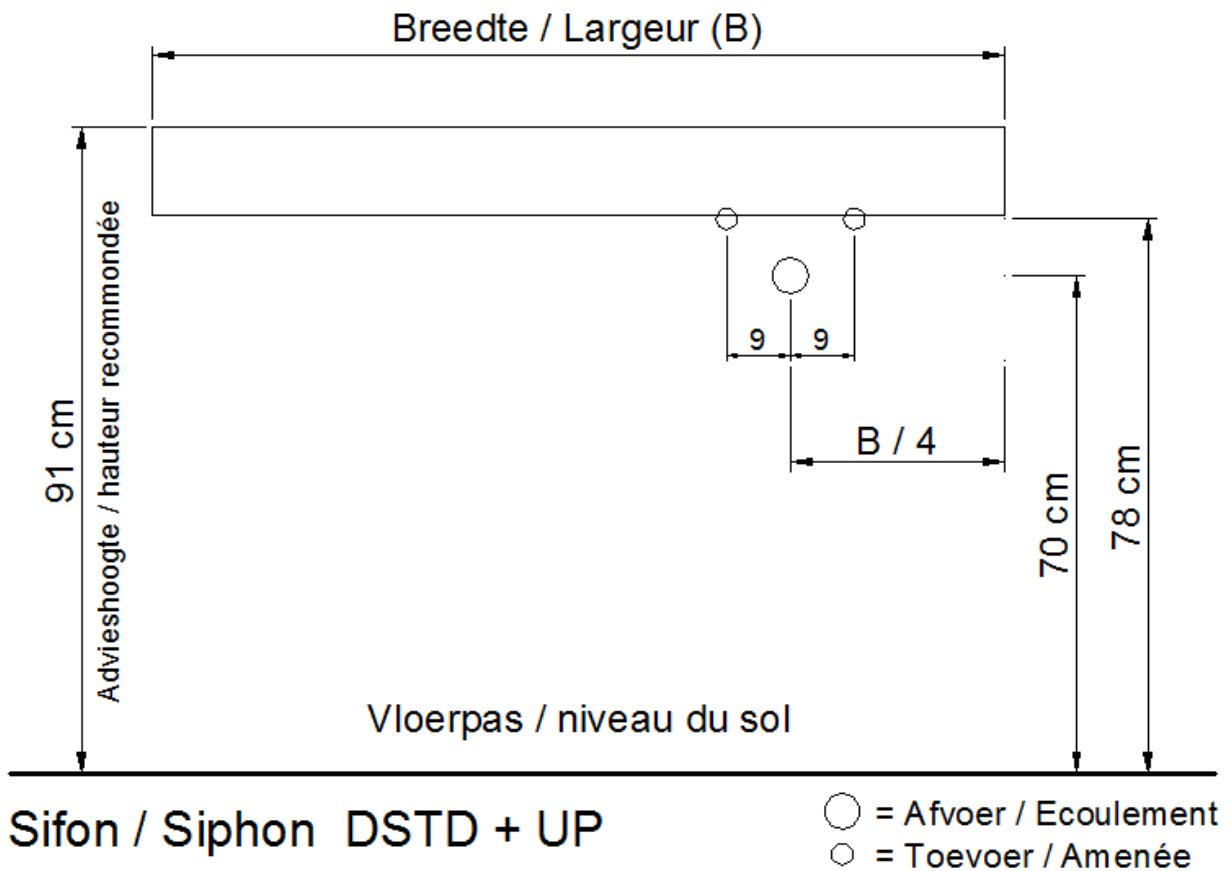

NO LIMIT

(PLAATSBEPALING WATERAFVOER EN WATERTOEOVOER)
(LIEU DE PLACEMENT D'ÉCOULEMENT ET D'AMENÉE D'EAU)

Wastafel / Table-vasque 303

(enkele waskom / simple vasque - 1 kraangat / 1 trou de robinet)

NO LIMIT

(PLAATSBEPALING WATERAFVOER EN WATERTOEOVOER)
(LIEU DE PLACEMENT D'ÉCOULEMENT ET D'AMENÉE D'EAU)

Wastafel / Table-vasque 303

(waskom links / vasque à gauche - 1 kraangat / 1 trou de robinet)

NO LIMIT

(PLAATSBEPALING WATERAFVOER EN WATERTOEOVOER)
(LIEU DE PLACEMENT D'ÉCOULEMENT ET D'AMENÉE D'EAU)

Wastafel / Table-vasque 303

(waskom rechts / vasque à droite - 1 kraangat / 1 trou de robinet)

NO LIMIT

(PLAATSBEPALING WATERAFVOER EN WATERTOEOVOER)
(LIEU DE PLACEMENT D'ÉCOULEMENT ET D'AMENÉE D'EAU)

Wastafel / Table-vasque 303