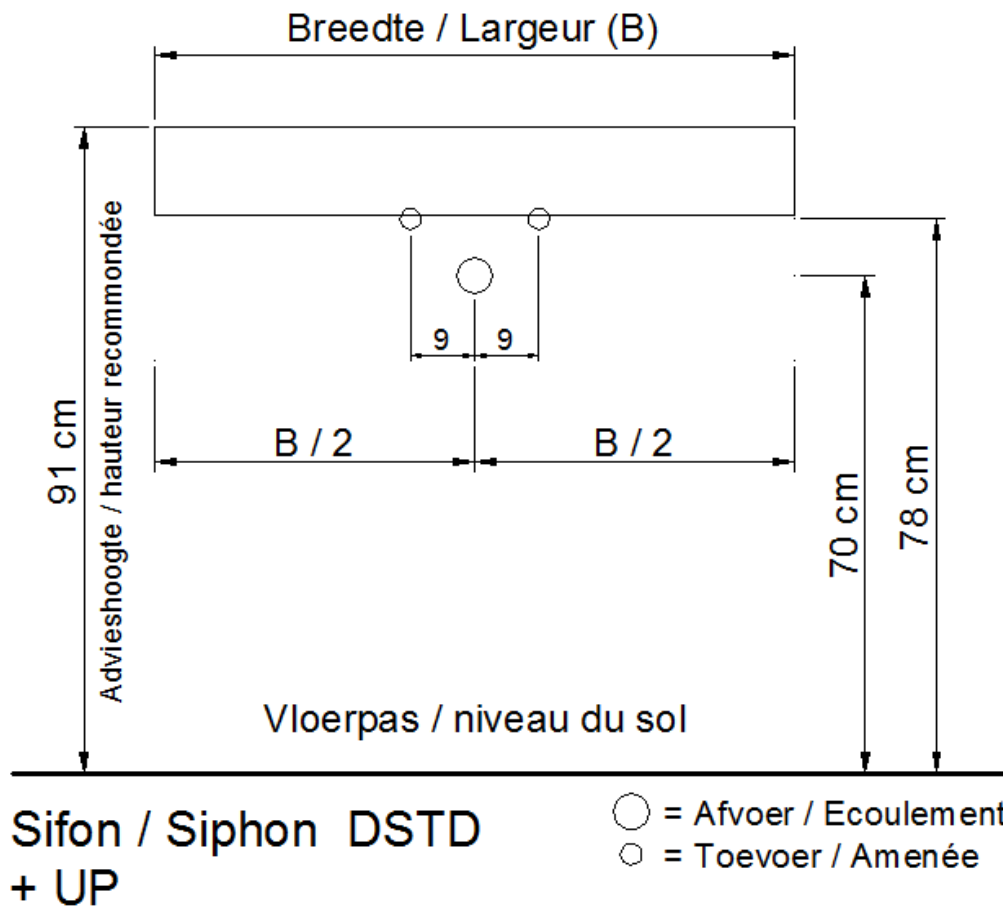

NO LIMIT

(PLAATSBEPALING WATERAFVOER EN WATERTOEOVOER)
(LIEU DE PLACEMENT D'ÉCOULEMENT ET D'AMENÉE D'EAU)

Wastafel / Table-vasque 303

(enkele waskom / simple vasque - 1 kraangat / 1 trou de robinet)

NO LIMIT

(PLAATSBEPALING WATERAFVOER EN WATERTOEOVOER)
(LIEU DE PLACEMENT D'ÉCOULEMENT ET D'AMENÉE D'EAU)

Wastafel / Table-vasque 303

(waskom links / vasque à gauche - 1 kraangat / 1 trou de robinet)

NO LIMIT

(PLAATSBEPALING WATERAFVOER EN WATERTOEOVOER)
(LIEU DE PLACEMENT D'ÉCOULEMENT ET D'AMENÉE D'EAU)

Wastafel / Table-vasque 303

(waskom rechts / vasque à droite - 1 kraangat / 1 trou de robinet)

NO LIMIT

(PLAATSBEPALING WATERAFVOER EN WATERTOEOVOER)
(LIEU DE PLACEMENT D'ÉCOULEMENT ET D'AMENÉE D'EAU)

Wastafel / Table-vasque 303