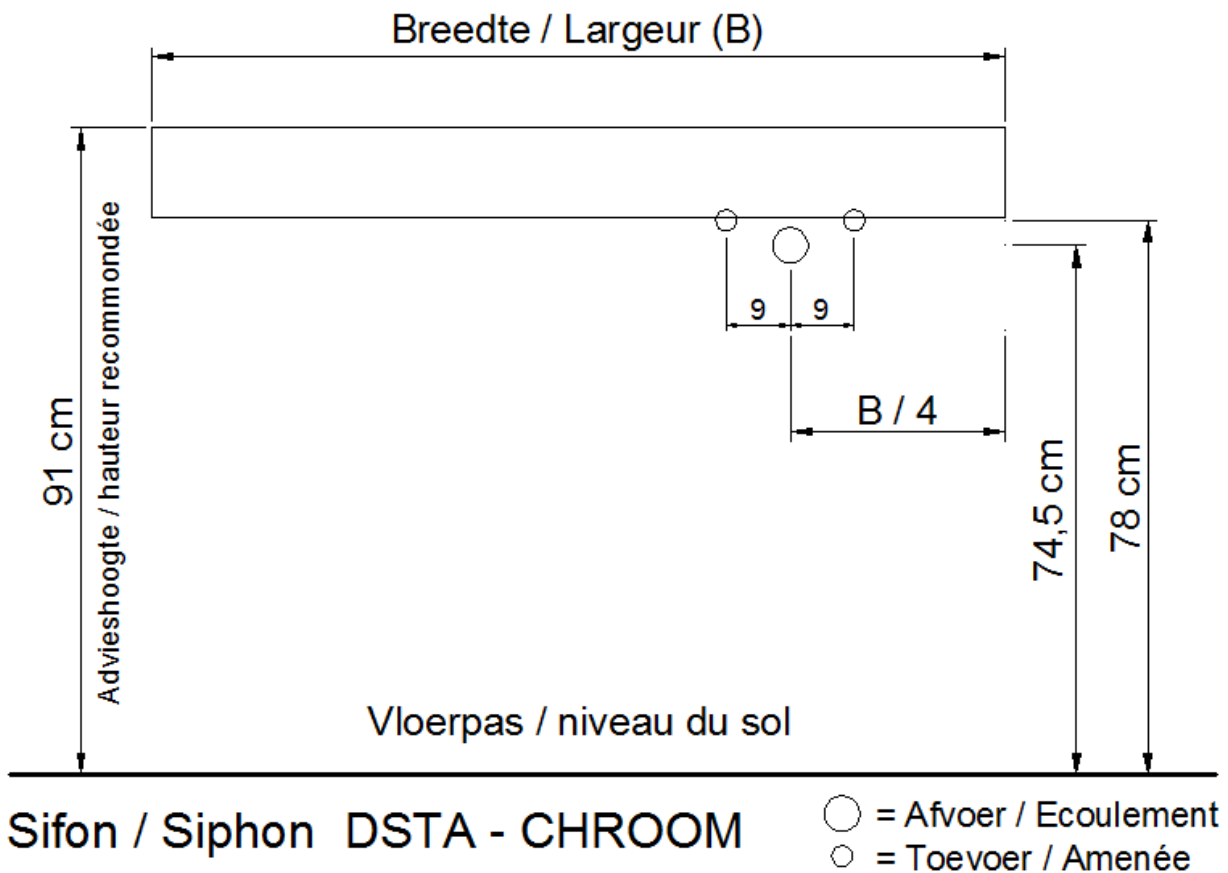

NO LIMIT

(PLAATSBEPALING WATERAFVOER EN WATERTOEOVOER)
(LIEU DE PLACEMENT D'ÉCOULEMENT ET D'AMENÉE D'EAU)

Wastafel / Table-vasque 302

(enkele waskom / simple vasque - 1 kraangat / 1 trou de robinet)

Sifon / Siphon
DSTA - CHROOM

○ = Afvoer / Ecoulement
○ = Toevoer / Amenée

NO LIMIT

(PLAATSBEPALING WATERAFVOER EN WATERTOEOVOER)
(LIEU DE PLACEMENT D'ÉCOULEMENT ET D'AMENÉE D'EAU)

Wastafel / Table-vasque 302

(waskom links / vasque à gauche - 1 kraangat / 1 trou de robinet)

NO LIMIT

(PLAATSBEPALING WATERAFVOER EN WATERTOEOVOER)
(LIEU DE PLACEMENT D'ÉCOULEMENT ET D'AMENÉE D'EAU)

Wastafel / Table-vasque 302

(waskom rechts / vasque à droite - 1 kraangat / 1 trou de robinet)

NO LIMIT

(PLAATSBEPALING WATERAFVOER EN WATERTOEOVOER)
(LIEU DE PLACEMENT D'ÉCOULEMENT ET D'AMENÉE D'EAU)

Wastafel / Table-vasque 302

(dubbele waskom / double vasque)