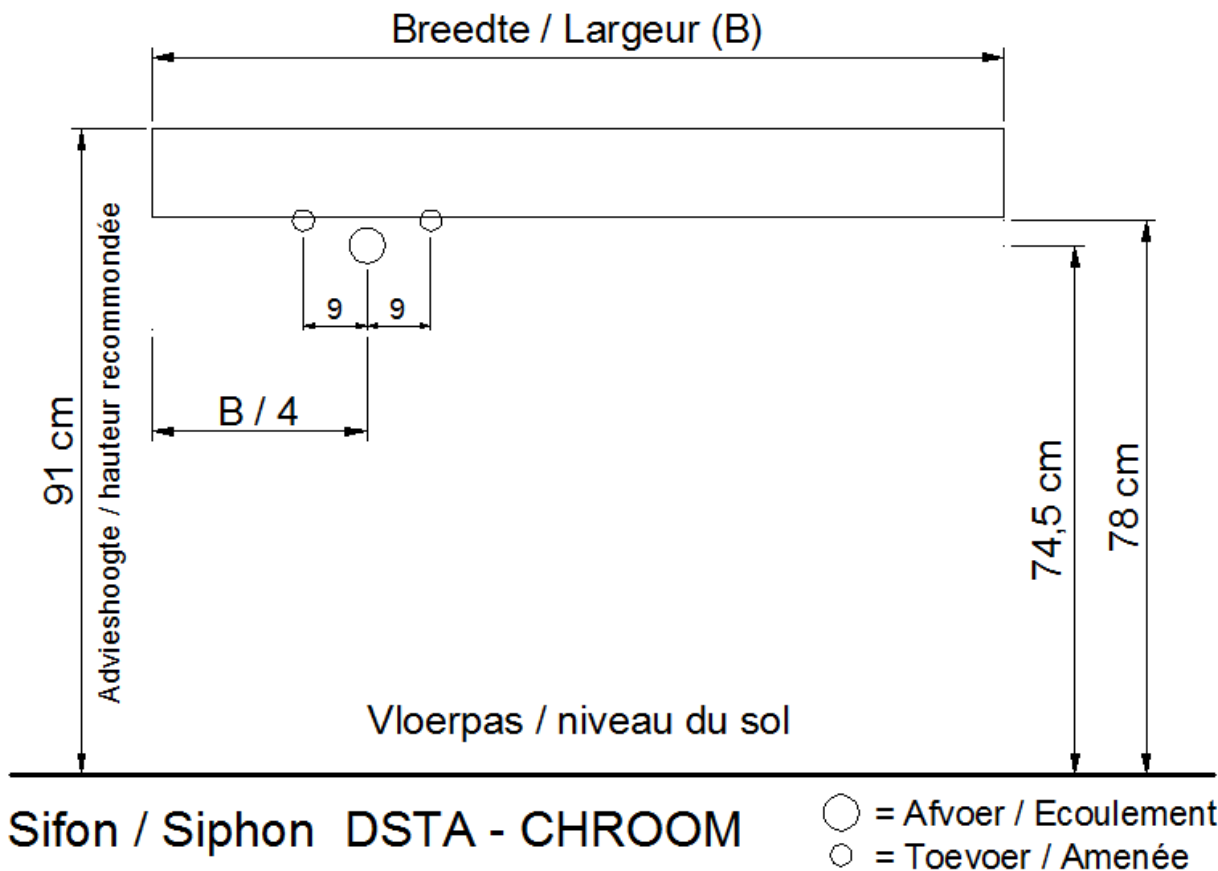

NO LIMIT

(PLAATSBEPALING WATERAFVOER EN WATERTOEOVOER)
(LIEU DE PLACEMENT D'ÉCOULEMENT ET D'AMENÉE D'EAU)

Wastafel / Table-vasque 302

(enkele waskom / simple vasque - 1 kraangat / 1 trou de robinet)

Sifon / Siphon
DSTA - CHROOM

○ = Afvoer / Ecoulement
○ = Toevoer / Amenée

NO LIMIT

(PLAATSBEPALING WATERAFVOER EN WATERTOEOVOER)
(LIEU DE PLACEMENT D'ÉCOULEMENT ET D'AMENÉE D'EAU)

Wastafel / Table-vasque 302

(waskom links / vasque à gauche - 1 kraangat / 1 trou de robinet)

NO LIMIT

(PLAATSBEPALING WATERAFVOER EN WATERTOEOVOER)
(LIEU DE PLACEMENT D'ÉCOULEMENT ET D'AMENÉE D'EAU)

Wastafel / Table-vasque 302

(waskom rechts / vasque à droite - 1 kraangat / 1 trou de robinet)

NO LIMIT

(PLAATSBEPALING WATERAFVOER EN WATERTOEOVOER)
(LIEU DE PLACEMENT D'ÉCOULEMENT ET D'AMENÉE D'EAU)

Wastafel / Table-vasque 302

(dubbele waskom / double vasque)