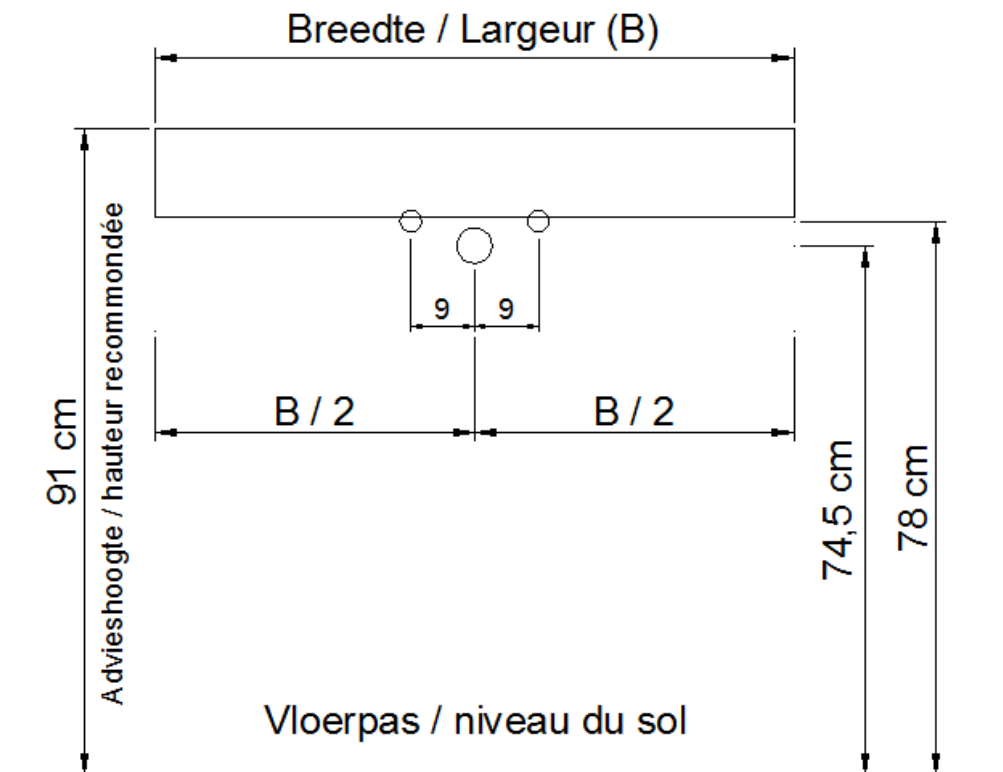

NO LIMIT

(PLAATSBEPALING WATERAFVOER EN WATERTOEOVOER)
(LIEU DE PLACEMENT D'ÉCOULEMENT ET D'AMENÉE D'EAU)

Wastafel / Table-vasque 302

(enkele waskom / simple vasque - 1 kraangat / 1 trou de robinet)

Sifon / Siphon
DSTA - CHROOM

○ = Afvoer / Ecoulement
○ = Toevoer / Amenée

NO LIMIT

(PLAATSBEPALING WATERAFVOER EN WATERTOEOVOER)
(LIEU DE PLACEMENT D'ÉCOULEMENT ET D'AMENÉE D'EAU)

Wastafel / Table-vasque 302

(waskom links / vasque à gauche - 1 kraangat / 1 trou de robinet)

NO LIMIT

(PLAATSBEPALING WATERAFVOER EN WATERTOEOVOER)
(LIEU DE PLACEMENT D'ÉCOULEMENT ET D'AMENÉE D'EAU)

Wastafel / Table-vasque 302

(waskom rechts / vasque à droite - 1 kraangat / 1 trou de robinet)

NO LIMIT

(PLAATSBEPALING WATERAFVOER EN WATERTOEOVOER)
(LIEU DE PLACEMENT D'ÉCOULEMENT ET D'AMENÉE D'EAU)

Wastafel / Table-vasque 302

(dubbele waskom / double vasque)