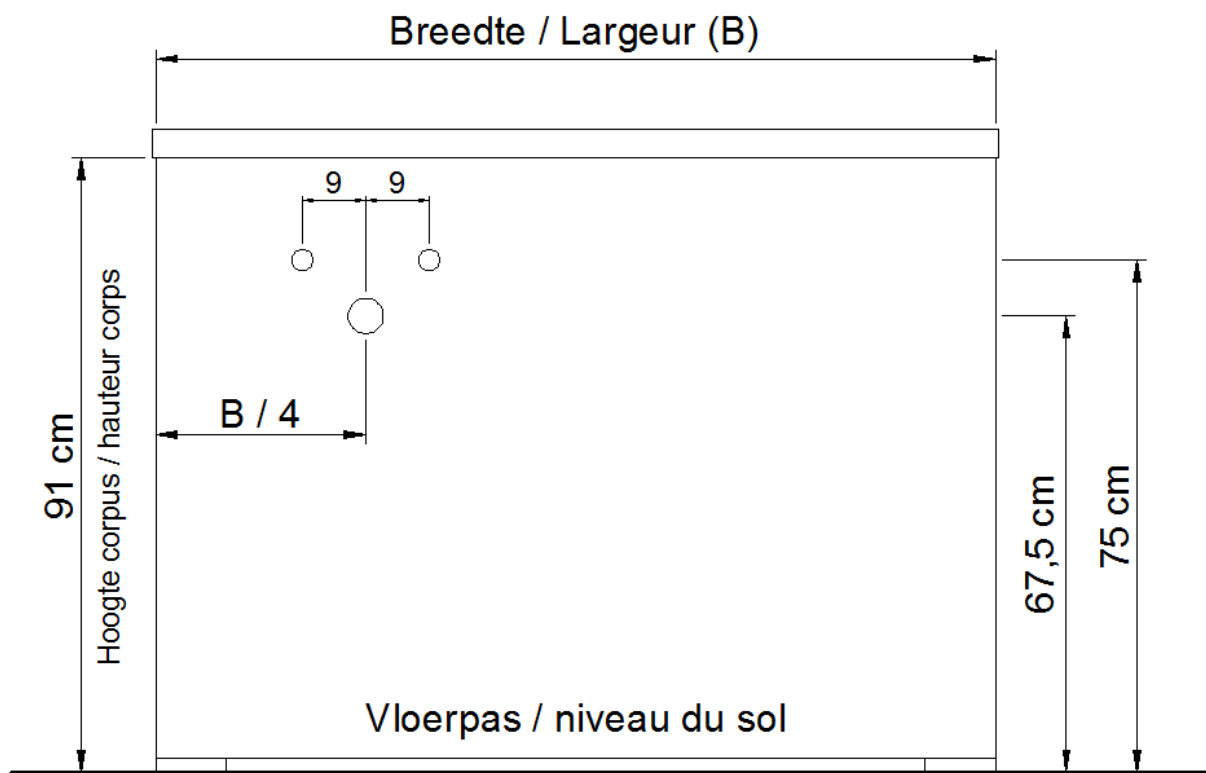

NO LIMIT

(PLAATSBEPALING WATERAFVOER EN WATERTOEOVOER)
(LIEU DE PLACEMENT D'ÉCOULEMENT ET D'AMENÉE D'EAU)

Wastafel / Table-vasque 27

(waskom links / vasque à gauche - 1 kraangat / 1 trou de robinet)

Onderbouw / Sous-meuble

L45 / M45 / N45

Sifon / Siphon DSTF

○ = Afvoer / Ecoulement
○ = Toevoer / Amenée