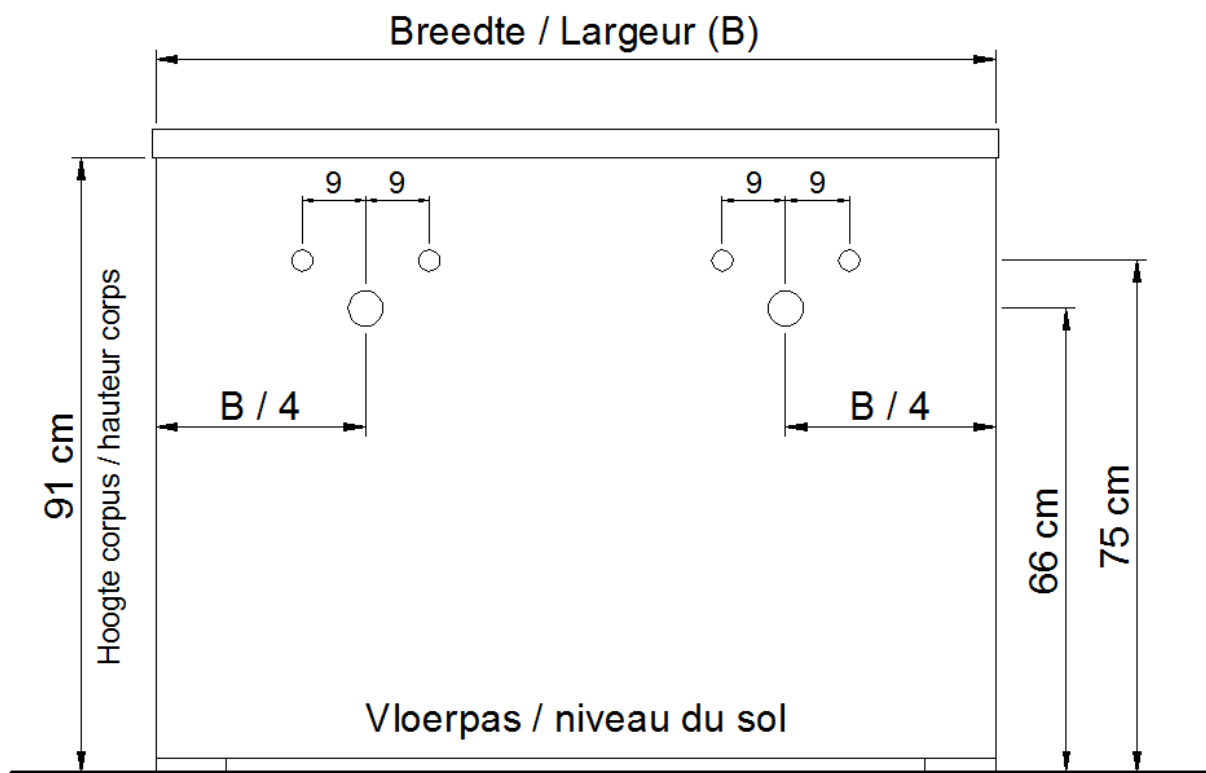

NO LIMIT

(PLAATSBEPALING WATERAFVOER EN WATERTOEOVOER)
(LIEU DE PLACEMENT D'ÉCOULEMENT ET D'AMENÉE D'EAU)

Wastafel / Table-vasque 27

(dubbele waskom / double vasque)

Onderbouw / Sous-meuble

L45 / M45 / N45

Sifon / Siphon DSTF

○ = Afvoer / Ecoulement
○ = Toevoer / Amenée