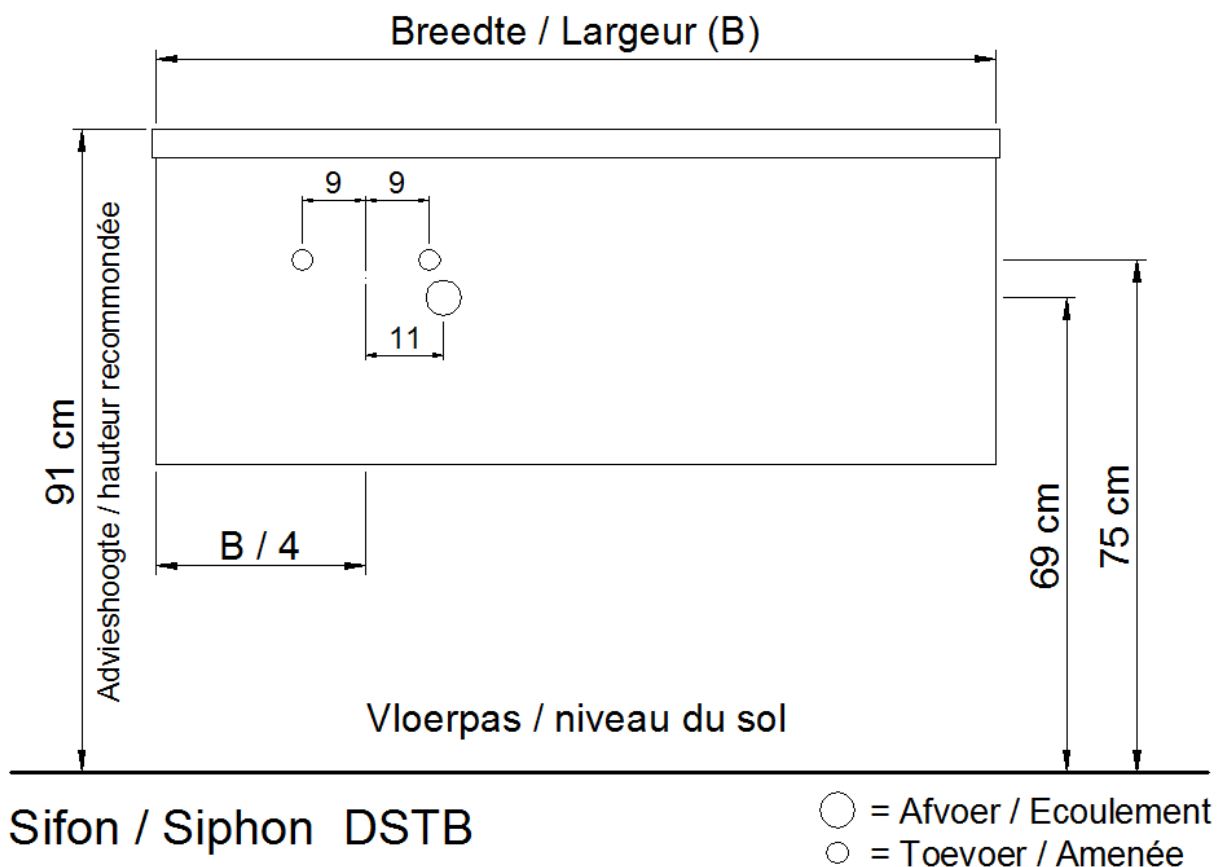

Onderbouw / Sous-meuble

O45 / P45 / Q45 / R45

NO LIMIT

(PLAATSBEPALING WATERAFVOER EN WATERTOEOVOER)
(LIEU DE PLACEMENT D'ÉCOULEMENT ET D'AMENÉE D'EAU)

Wastafel / Table-vasque 27

(waskom links / vasque à gauche - 1 kraangat / 1 trou de robinet)

Onderbouw / Sous-meuble

A45 / B45 / D45 / S45

NO LIMIT

(PLAATSBEPALING WATERAFVOER EN WATERTOEOVOER)
(LIEU DE PLACEMENT D'ÉCOULEMENT ET D'AMENÉE D'EAU)

Wastafel / Table-vasque 27

(waskom links / vasque à gauche - 1 kraangat / 1 trou de robinet)