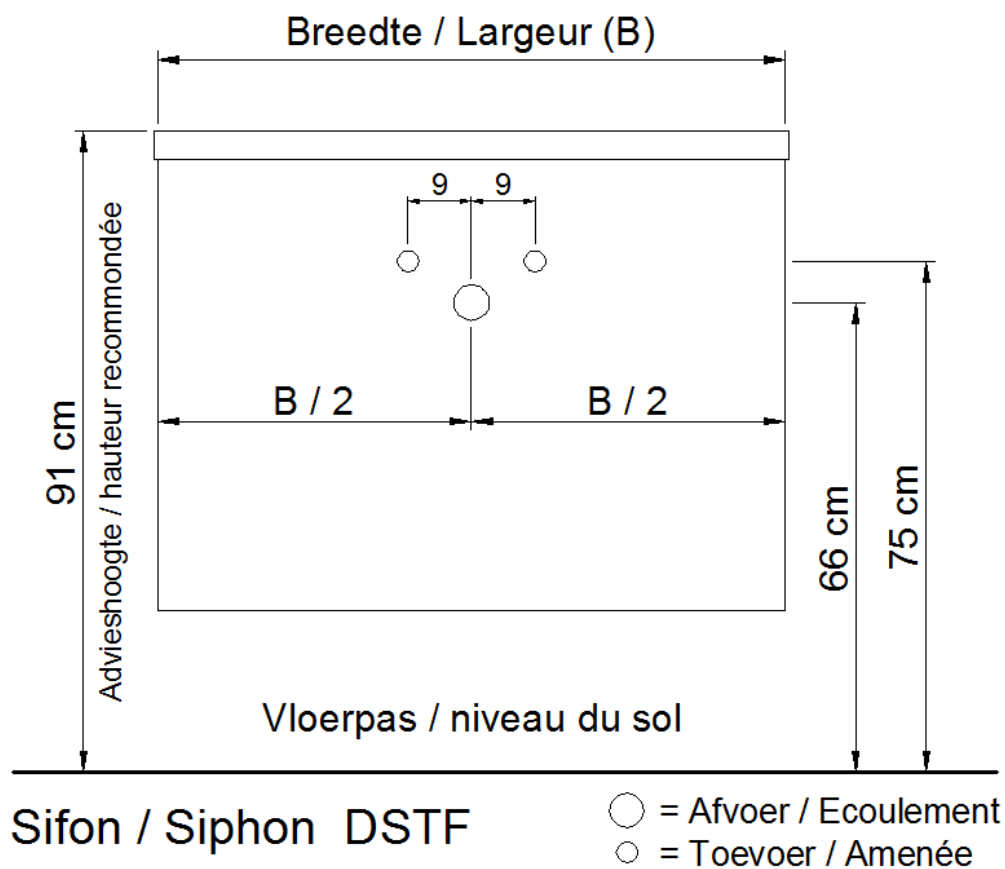

NO LIMIT

(PLAATSBEPALING WATERAFVOER EN WATERTOEOVOER)
(LIEU DE PLACEMENT D'ÉCOULEMENT ET D'AMENÉE D'EAU)

Wastafel / Table-vasque 27

(enkele waskom / simple vasque - 1 kraangat / 1 trou de robinet)

Onderbouw / Sous-meuble

T45 / U45