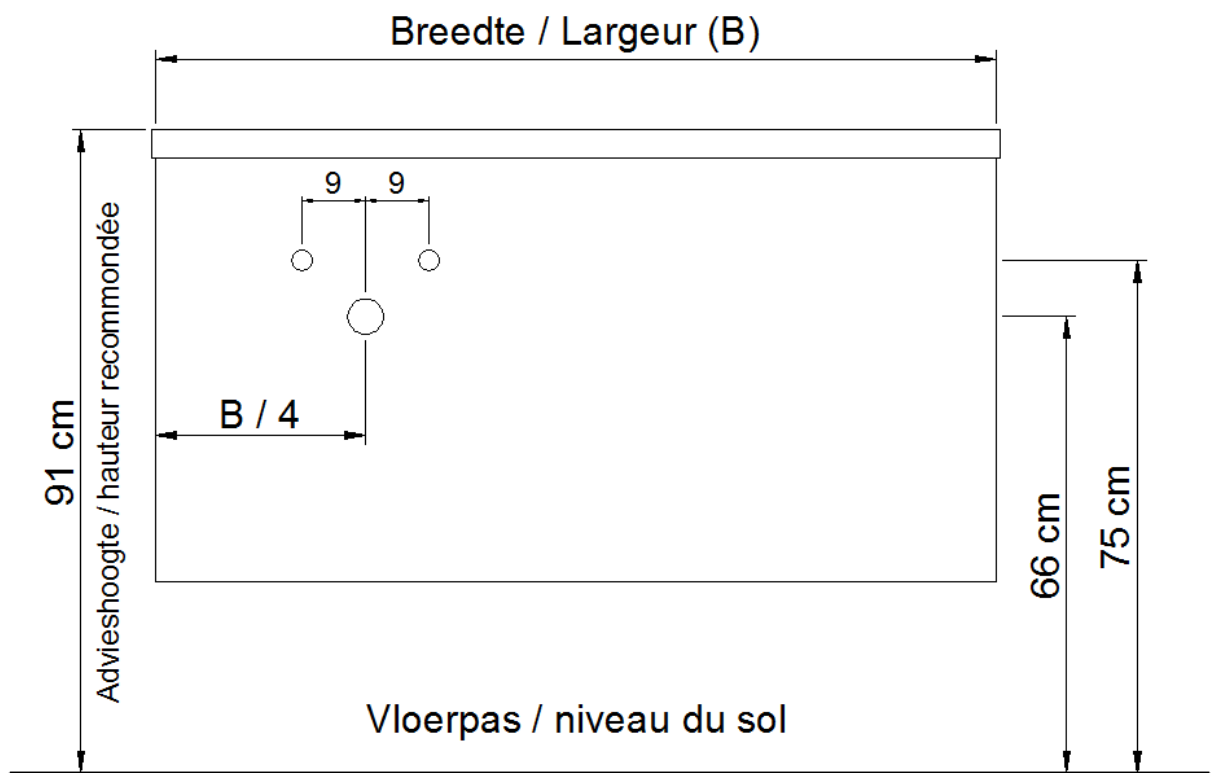

Onderbouw / Sous-meuble

A45 / B45 / D45 / S45

NO LIMIT

(PLAATSBEPALING WATERAFVOER EN WATERTOEOVOER)
(LIEU DE PLACEMENT D'ÉCOULEMENT ET D'AMENÉE D'EAU)

Wastafel / Table-vasque 27

(waskom links / vasque à gauche - 1 kraangat / 1 trou de robinet)

Onderbouw / Sous-meuble

F45 / G45 / H45 / I45

Sifon / Siphon DSTF

○ = Afvoer / Ecoulement
○ = Toevoer / Amenée

NO LIMIT

(PLAATSBEPALING WATERAFVOER EN WATERTOEOVOER)
(LIEU DE PLACEMENT D'ÉCOULEMENT ET D'AMENÉE D'EAU)