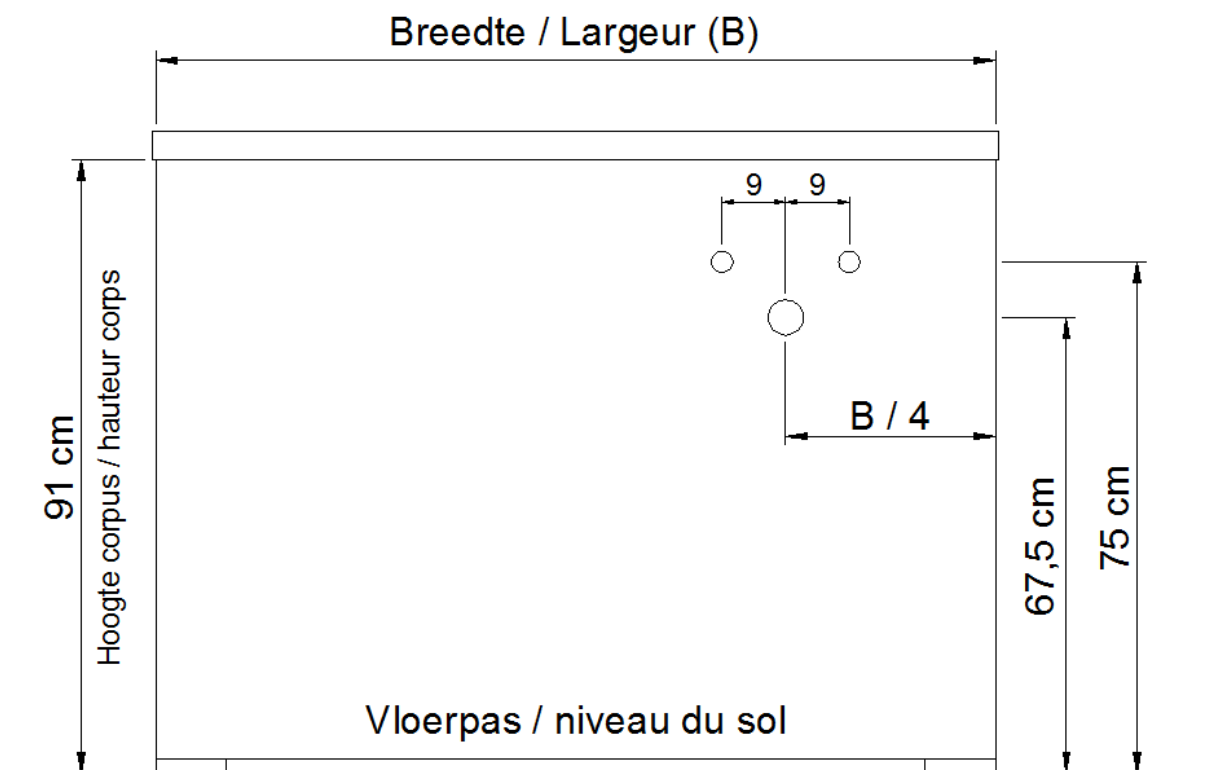

NO LIMIT

(PLAATSBEPALING WATERAFVOER EN WATERTOEOVOER)
(LIEU DE PLACEMENT D'ÉCOULEMENT ET D'AMENÉE D'EAU)

Wastafel / Table-vasque 27

(waskom rechts / vasque à droite - 1 kraangat / 1 trou de robinet)

Onderbouw / Sous-meuble

L45 / M45 / N45

Sifon / Siphon DSTF

○ = Afvoer / Ecoulement
○ = Toevoer / Amenée