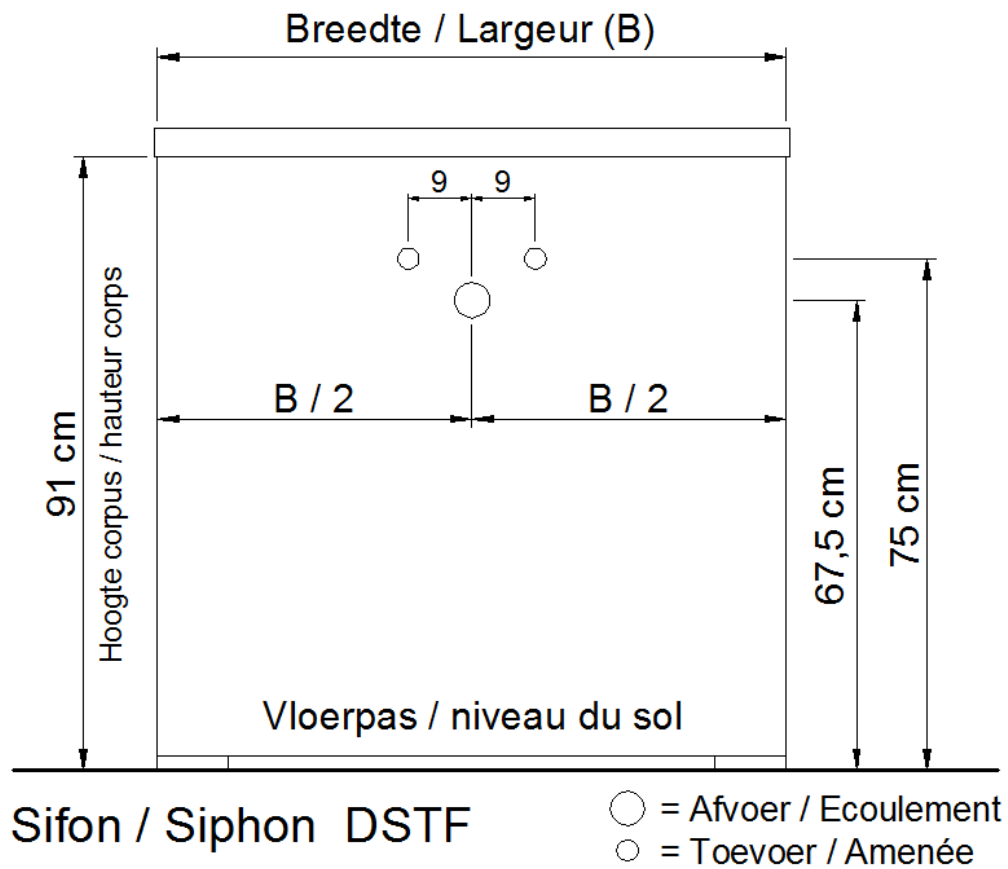

NO LIMIT

(PLAATSBEPALING WATERAFVOER EN WATERTOEOVOER)
(LIEU DE PLACEMENT D'ÉCOULEMENT ET D'AMENÉE D'EAU)

Wastafel / Table-vasque 27

(enkele waskom / simple vasque - 1 kraangat / 1 trou de robinet)

Onderbouw / Sous-meuble

L45 / M45 / N45