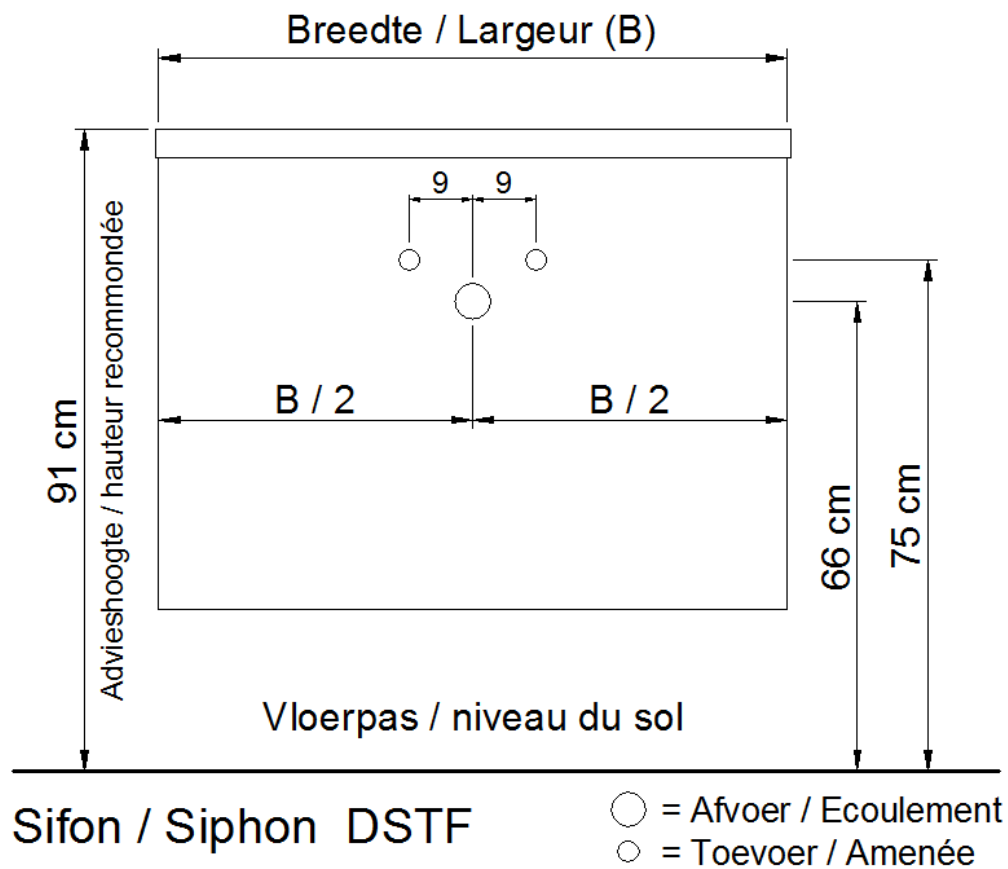

NO LIMIT

(PLAATSBEPALING WATERAFVOER EN WATERTOEOVOER)
(LIEU DE PLACEMENT D'ÉCOULEMENT ET D'AMENÉE D'EAU)

Wastafel / Table-vasque 27

(enkele waskom / simple vasque - 1 kraangat / 1 trou de robinet)

Onderbouw / Sous-meuble

F45 / G45 / H45 / I45