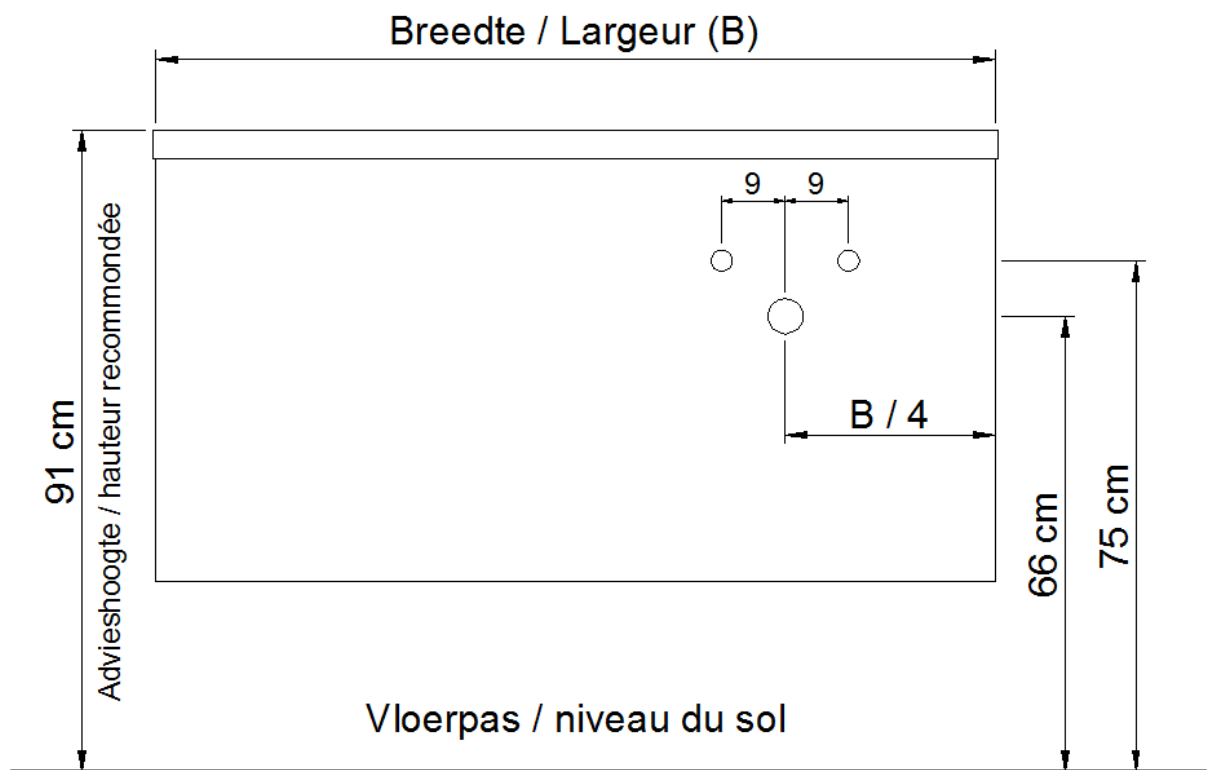

Wastafel / Table-vasque 27

(waskom rechts / vasque à droite - 1 kraangat / 1 trou de robinet)

Onderbouw / Sous-meuble

F45 / G45 / H45 / I45

NO LIMIT

(PLAATSBEPALING WATERAFVOER EN WATERTOEOVOER)
(LIEU DE PLACEMENT D'ÉCOULEMENT ET D'AMENÉE D'EAU)

Wastafel / Table-vasque 27

(waskom rechts / vasque à droite - 1 kraangat / 1 trou de robinet)

Onderbouw / Sous-meuble

T45 / U45

Sifon / Siphon DSTF

○ = Afvoer / Ecoulement
○ = Toevoer / Amenée

NO LIMIT

(PLAATSBEPALING WATERAFVOER EN WATERTOEOVOER)
(LIEU DE PLACEMENT D'ÉCOULEMENT ET D'AMENÉE D'EAU)