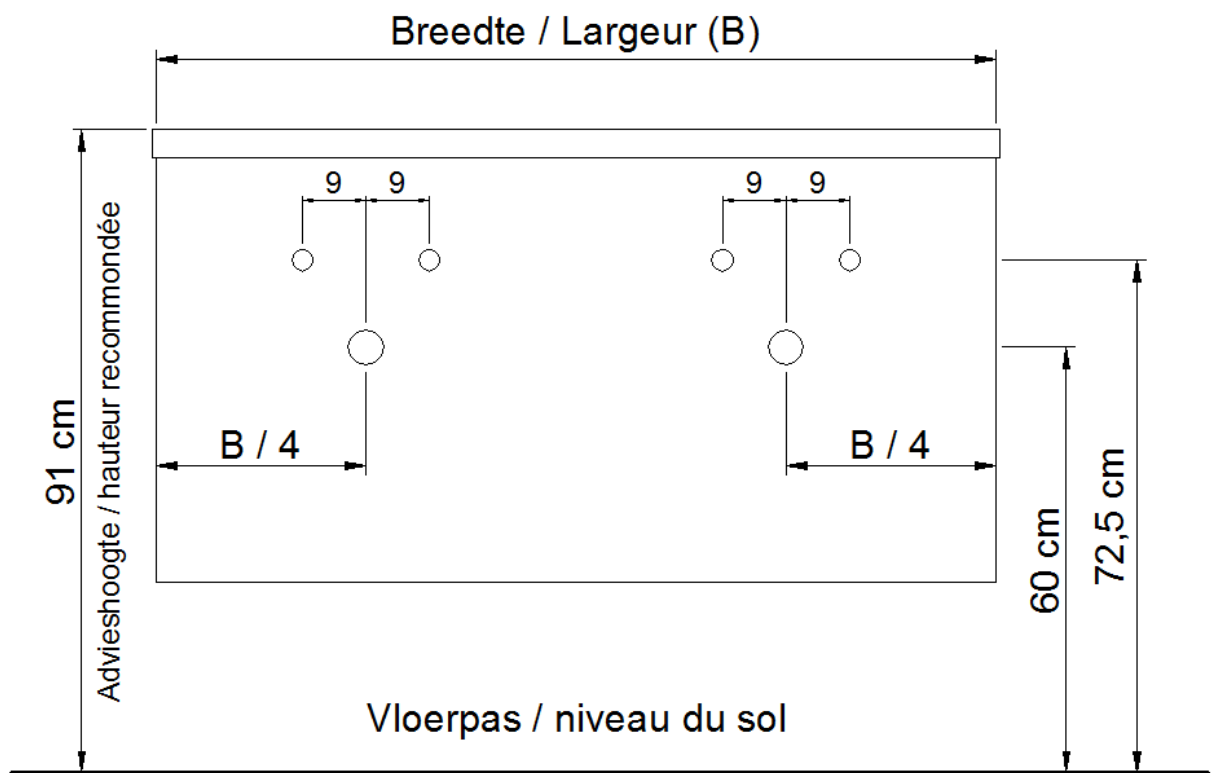

O45 / P45 / Q45 / R45

Sifon / Siphon DSTF

○ = Afvoer / Écoulement
○ = Toevoer / Amenée

NO LIMIT

(PLAATSBEPALING WATERAFVOER EN WATERTOEOVOER)
(LIEU DE PLACEMENT D'ÉCOULEMENT ET D'AMENÉE D'EAU)

Wastafel / Table-vasque 27

(dubbele waskom / double vasque)

Onderbouw / Sous-meuble

A45 / B45 / D45 / S45

Sifon / Siphon DSTB

○ = Afvoer / Écoulement
○ = Toevoer / Amenée

NO LIMIT

(PLAATSBEPALING WATERAFVOER EN WATERTOEOVOER)
(LIEU DE PLACEMENT D'ÉCOULEMENT ET D'AMENÉE D'EAU)

Wastafel / Table-vasque 27

(dubbele waskom / double vasque)

Onderbouw / Sous-meuble

F45 / G45 / H45 / I45

Sifon / Siphon DSTC

○ = Afvoer / Ecoulement
○ = Toevoer / Amenée

NO LIMIT

(PLAATSBEPALING WATERAFVOER EN WATERTOEOVOER)
(LIEU DE PLACEMENT D'ÉCOULEMENT ET D'AMENÉE D'EAU)