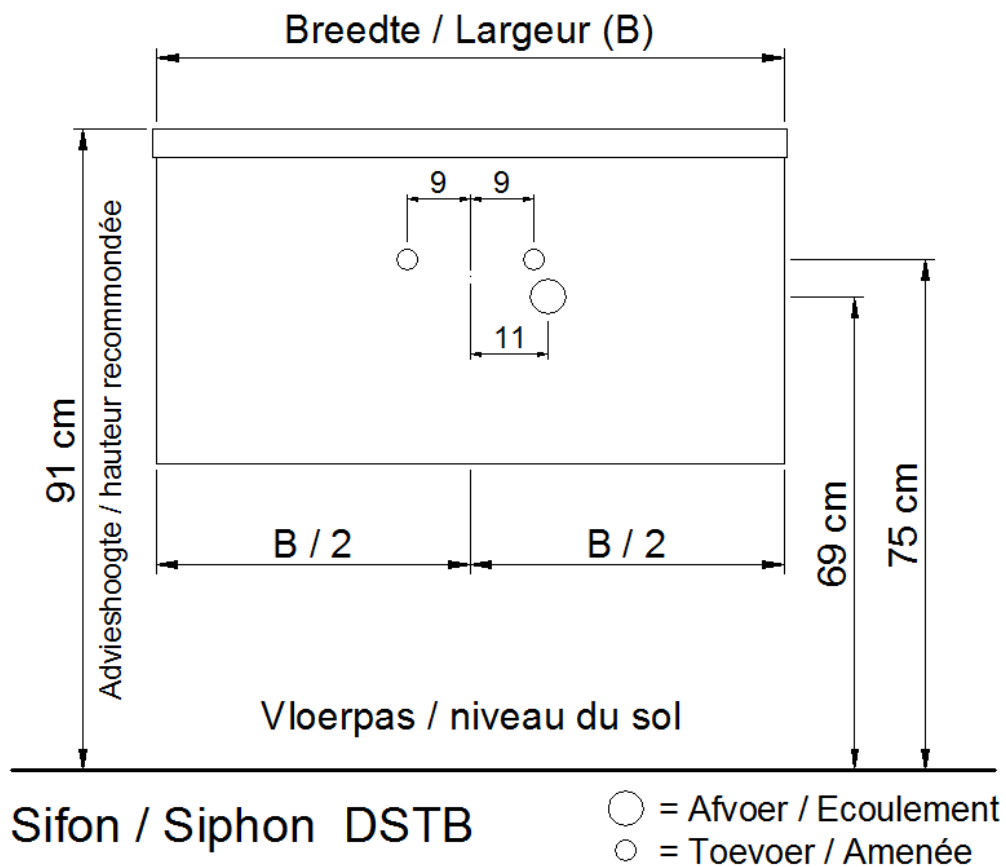

NO LIMIT

(PLAATSBEPALING WATERAFVOER EN WATERTOEOVOER)
(LIEU DE PLACEMENT D'ÉCOULEMENT ET D'AMENÉE D'EAU)

Wastafel / Table-vasque 27

(enkele waskom / simple vasque - 1 kraangat / 1 trou de robinet)

Onderbouw / Sous-meuble

A45 / B45 / D45 / S45

NO LIMIT

(PLAATSBEPALING WATERAFVOER EN WATERTOEOVOER)
(LIEU DE PLACEMENT D'ÉCOULEMENT ET D'AMENÉE D'EAU)

Wastafel / Table-vasque 27

(enkele waskom / simple vasque - 1 kraangat / 1 trou de robinet)