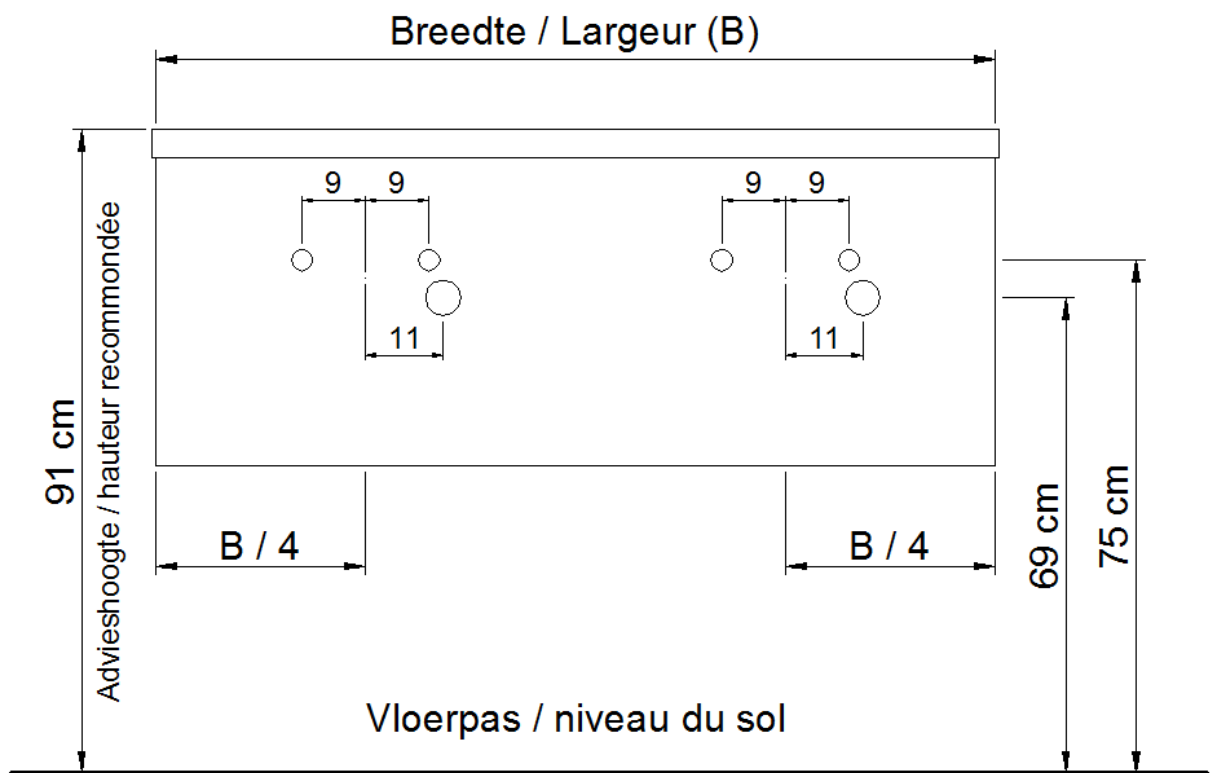

O45 / P45 / Q45 / R45

Sifon / Siphon DSTF

○ = Afvoer / Écoulement
○ = Toevoer / Amenée

NO LIMIT

(PLAATSBEPALING WATERAFVOER EN WATERTOEOVOER)
(LIEU DE PLACEMENT D'ÉCOULEMENT ET D'AMENÉE D'EAU)

Wastafel / Table-vasque 27

(dubbele waskom / double vasque)

Onderbouw / Sous-meuble

A45 / B45 / D45 / S45

Sifon / Siphon DSTB

○ = Afvoer / Écoulement
○ = Toevoer / Amenée

NO LIMIT

(PLAATSBEPALING WATERAFVOER EN WATERTOEOVOER)
(LIEU DE PLACEMENT D'ÉCOULEMENT ET D'AMENÉE D'EAU)