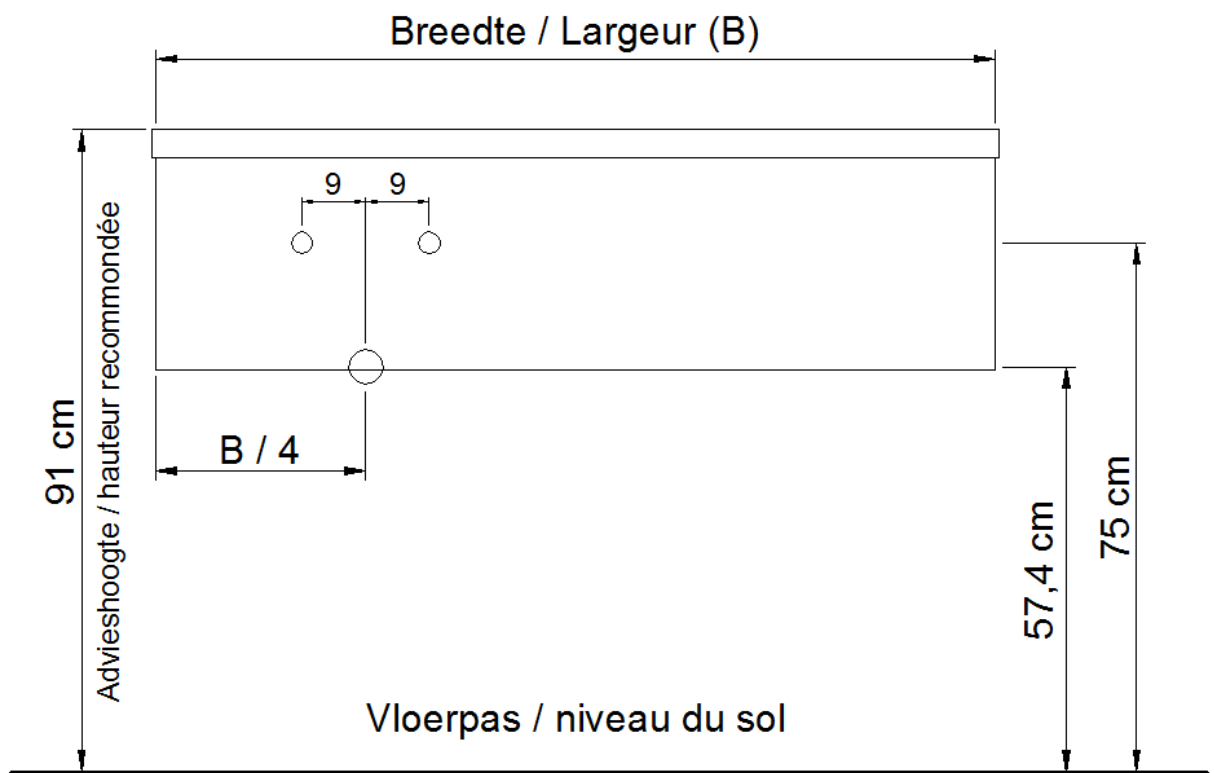

NO LIMIT

(PLAATSBEPAALING WATERAFVOER EN WATERTOEOVOER)
(LIEU DE PLACEMENT D'ÉCOULEMENT ET D'AMENÉE D'EAU)

Wastafel / Table-vasque 27

(waskom links / vasque à gauche - 1 kraangat / 1 trou de robinet)

Onderbouw / Sous-meuble

O45 / P45 / Q45 / R45

Sifon / Siphon DSTF

○ = Afvoer / Écoulement
○ = Toevoer / Amenée