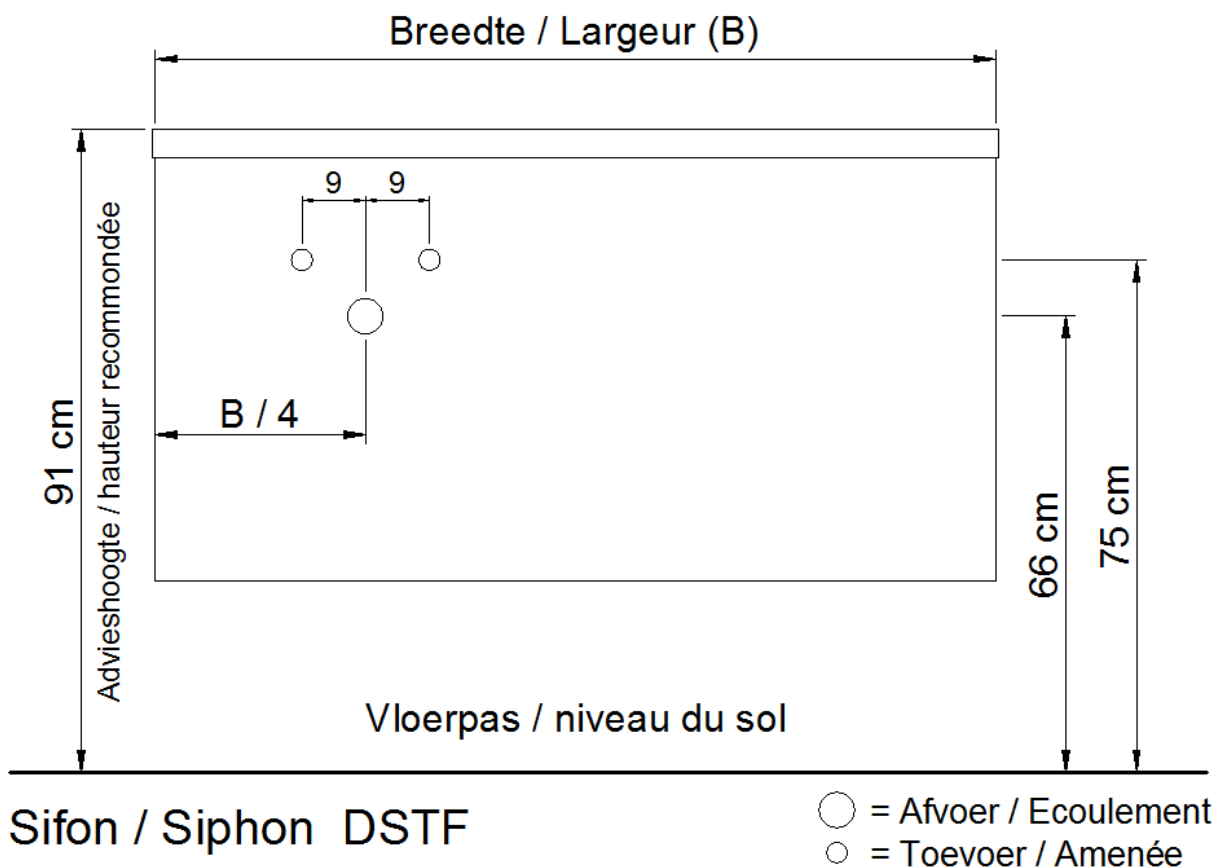

Onderbouw / Sous-meuble

F45 / G45 / H45 / I45

Sifon / Siphon DSTF

○ = Afvoer / Ecoulement
○ = Toevoer / Amenée

NO LIMIT

(PLAATSBEPALING WATERAFVOER EN WATERTOEOVOER)
(LIEU DE PLACEMENT D'ÉCOULEMENT ET D'AMENÉE D'EAU)

Wastafel / Table-vasque 27

(waskom links / vasque à gauche - 1 kraangat / 1 trou de robinet)

Onderbouw / Sous-meuble

T45 / U45

Sifon / Siphon DSTF

- = Afvoer / Ecoulement
- = Toevoer / Amenée

NO LIMIT

(PLAATSBEPALING WATERAFVOER EN WATERTOEOVOER)
(LIEU DE PLACEMENT D'ÉCOULEMENT ET D'AMENÉE D'EAU)