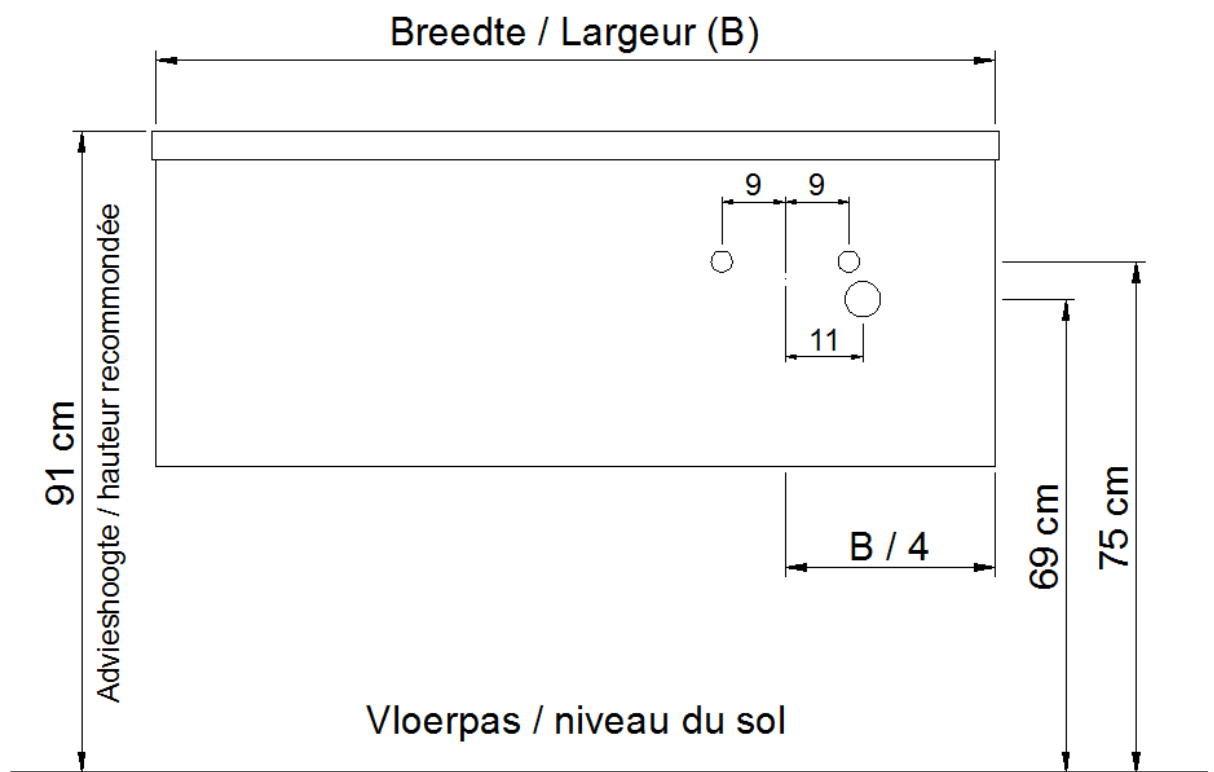

NO LIMIT

(PLAATSBEPALING WATERAFVOER EN WATERTOEOVOER)
(LIEU DE PLACEMENT D'ÉCOULEMENT ET D'AMENÉE D'EAU)

Wastafel / Table-vasque 27

(waskom rechts / vasque à droite - 1 kraangat / 1 trou de robinet)

Onderbouw / Sous-meuble

A45 / B45 / D45 / S45

Sifon / Siphon DSTB

○ = Afvoer / Écoulement
○ = Toevoer / Amenée