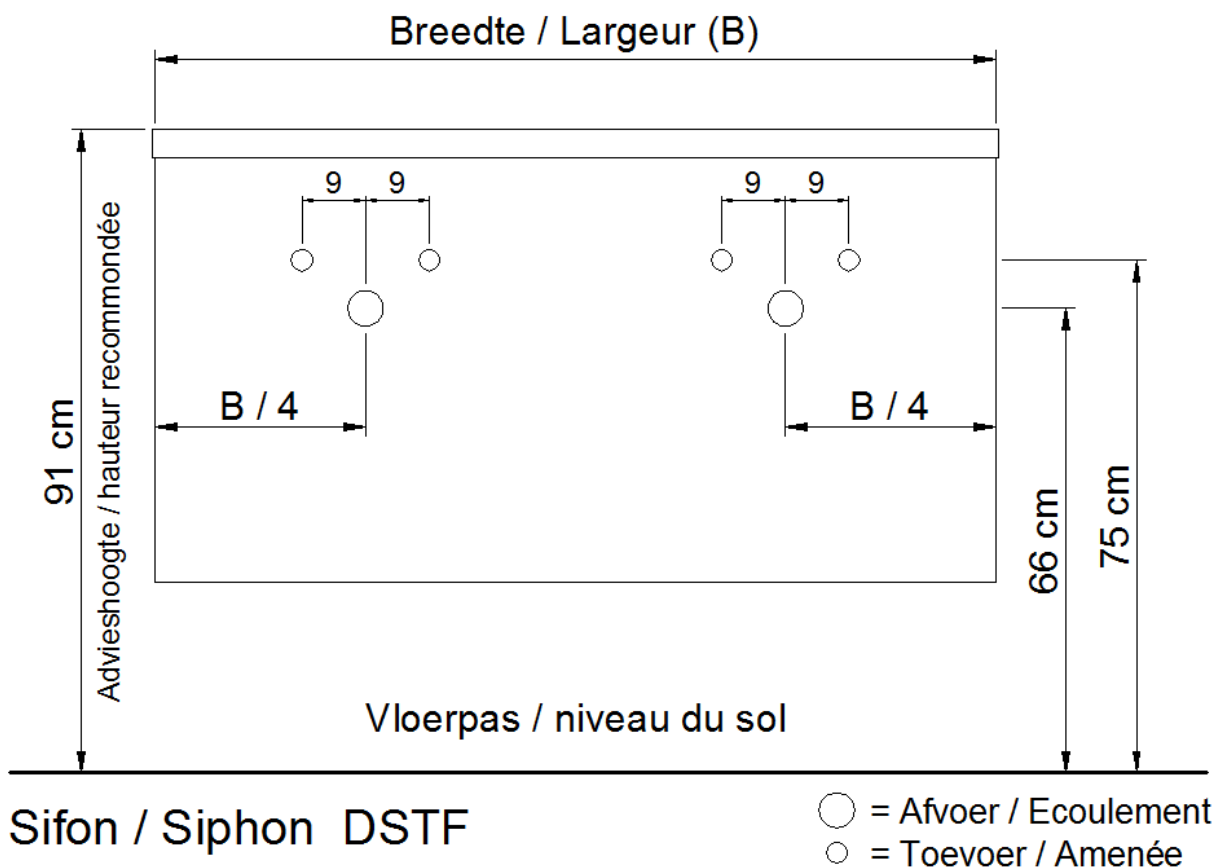

(dubbele waskom / double vasque)

Onderbouw / Sous-meuble

A45 / B45 / D45 / S45

Sifon / Siphon DSTB

○ = Afvoer / Écoulement
○ = Toevoer / Amenée

NO LIMIT

(PLAATSBEPALING WATERAFVOER EN WATERTOEOVOER)
(LIEU DE PLACEMENT D'ÉCOULEMENT ET D'AMENÉE D'EAU)

Wastafel / Table-vasque 27

(dubbele waskom / double vasque)

Onderbouw / Sous-meuble

F45 / G45 / H45 / I45

Sifon / Siphon DSTC

○ = Afvoer / Ecoulement
○ = Toevoer / Amenée

NO LIMIT

(PLAATSBEPALING WATERAFVOER EN WATERTOEOVOER)
(LIEU DE PLACEMENT D'ÉCOULEMENT ET D'AMENÉE D'EAU)

Wastafel / Table-vasque 27

(dubbele waskom / double vasque)

Onderbouw / Sous-meuble

T45 / U45

NO LIMIT

(PLAATSBEPALING WATERAFVOER EN WATERTOEOVOER)
(LIEU DE PLACEMENT D'ÉCOULEMENT ET D'AMENÉE D'EAU)

Wastafel / Table-vasque 27