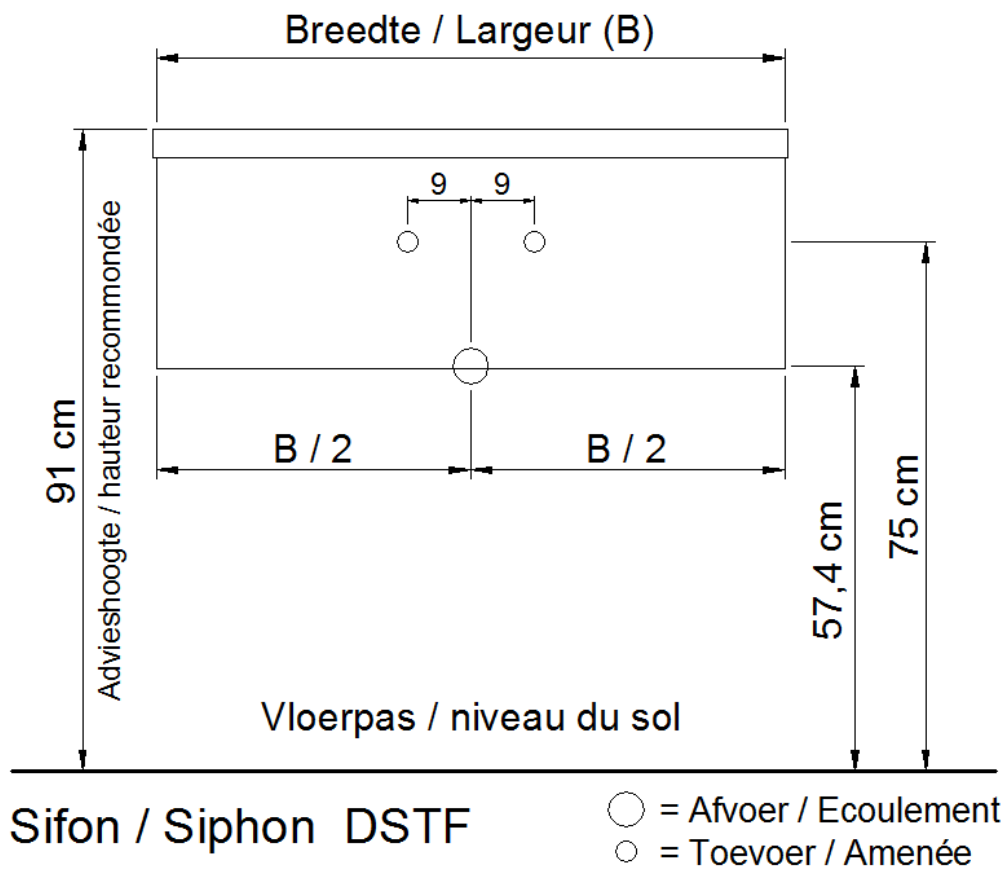

NO LIMIT

(PLAATSBEPALING WATERAFVOER EN WATERTOEOVOER)
(LIEU DE PLACEMENT D'ÉCOULEMENT ET D'AMENÉE D'EAU)

Wastafel / Table-vasque 27

(enkele waskom / simple vasque - 1 kraangat / 1 trou de robinet)

Onderbouw / Sous-meuble

O45 / P45 / Q45 / R45