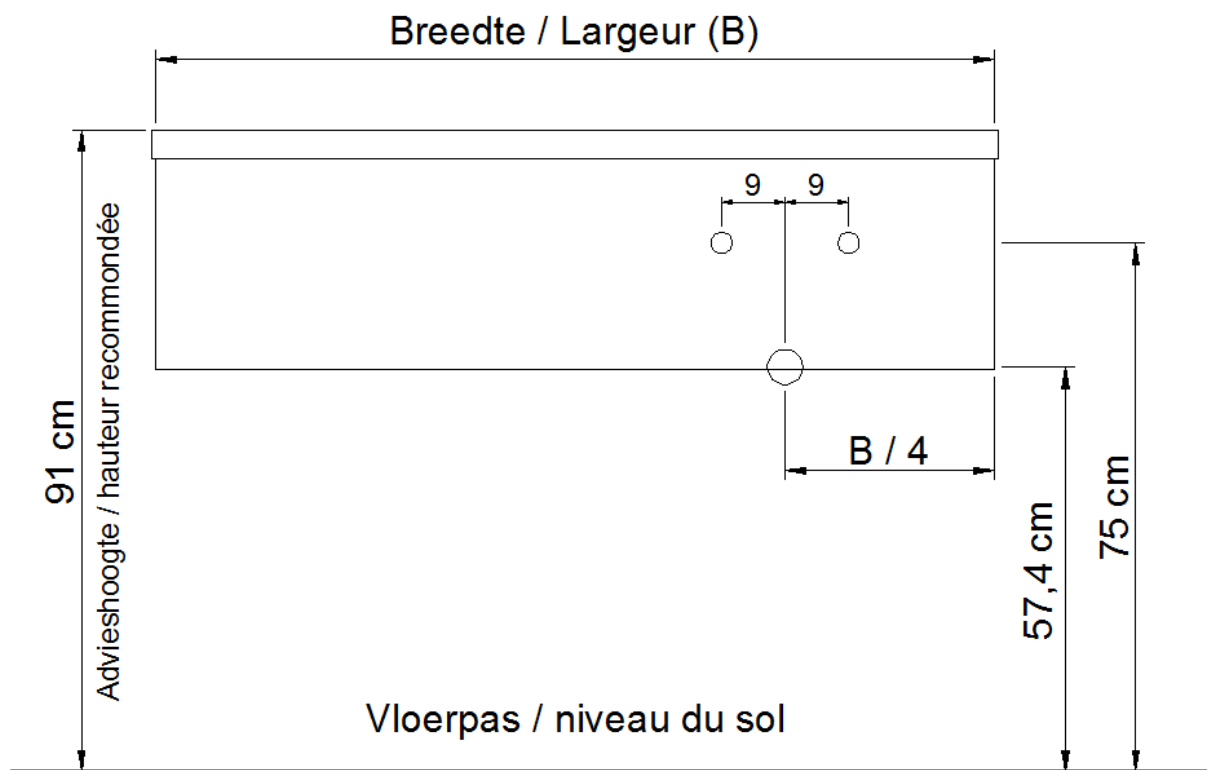

NO LIMIT

(PLAATSBEPALING WATERAFVOER EN WATERTOEOVOER)
(LIEU DE PLACEMENT D'ÉCOULEMENT ET D'AMENÉE D'EAU)

Wastafel / Table-vasque 27

(waskom rechts / vasque à droite - 1 kraangat / 1 trou de robinet)

Onderbouw / Sous-meuble

O45 / P45 / Q45 / R45

Sifon / Siphon DSTF

○ = Afvoer / Écoulement
○ = Toevoer / Amenée