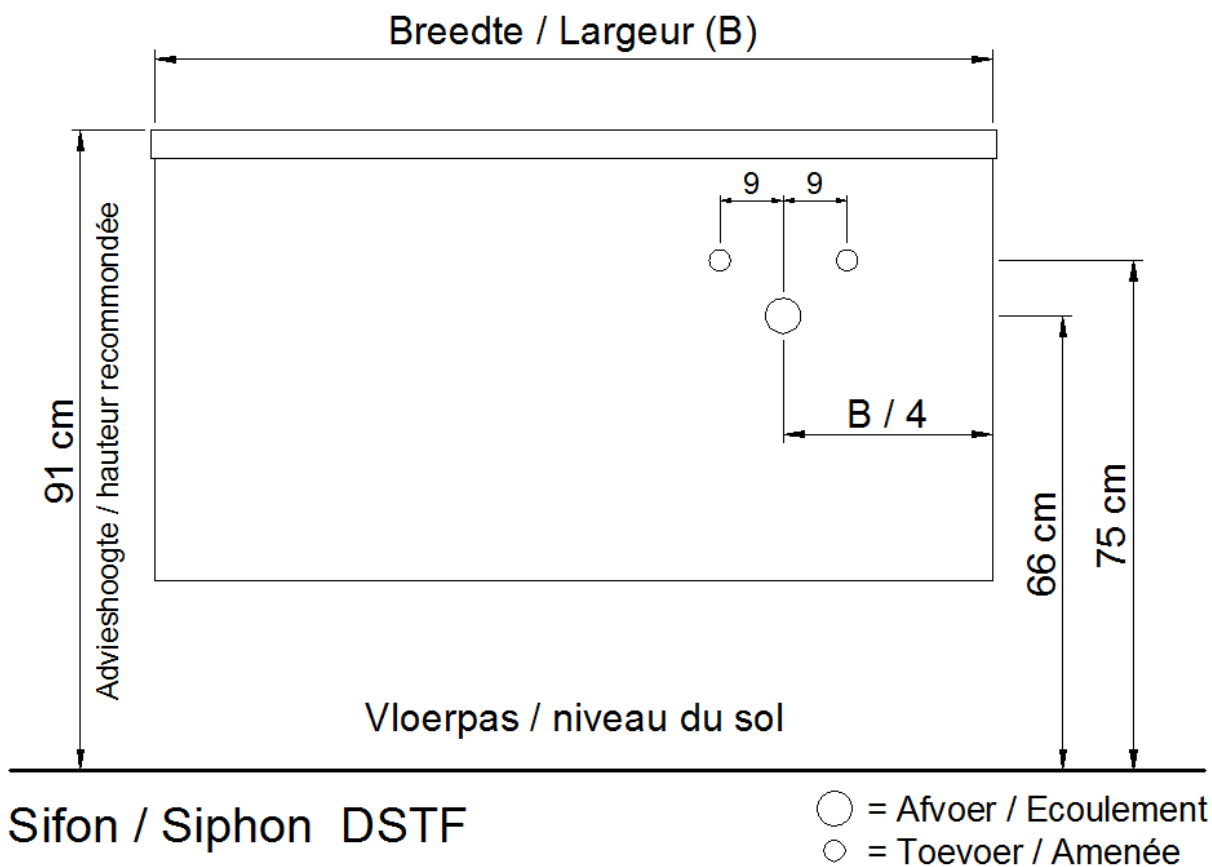

NO LIMIT

(PLAATSBEPALING WATERAFVOER EN WATERTOEOVOER)
(LIEU DE PLACEMENT D'ÉCOULEMENT ET D'AMENÉE D'EAU)

Wastafel / Table-vasque 27

(waskom rechts / vasque à droite - 1 kraangat / 1 trou de robinet)

Onderbouw / Sous-meuble

F45 / G45 / H45 / I45