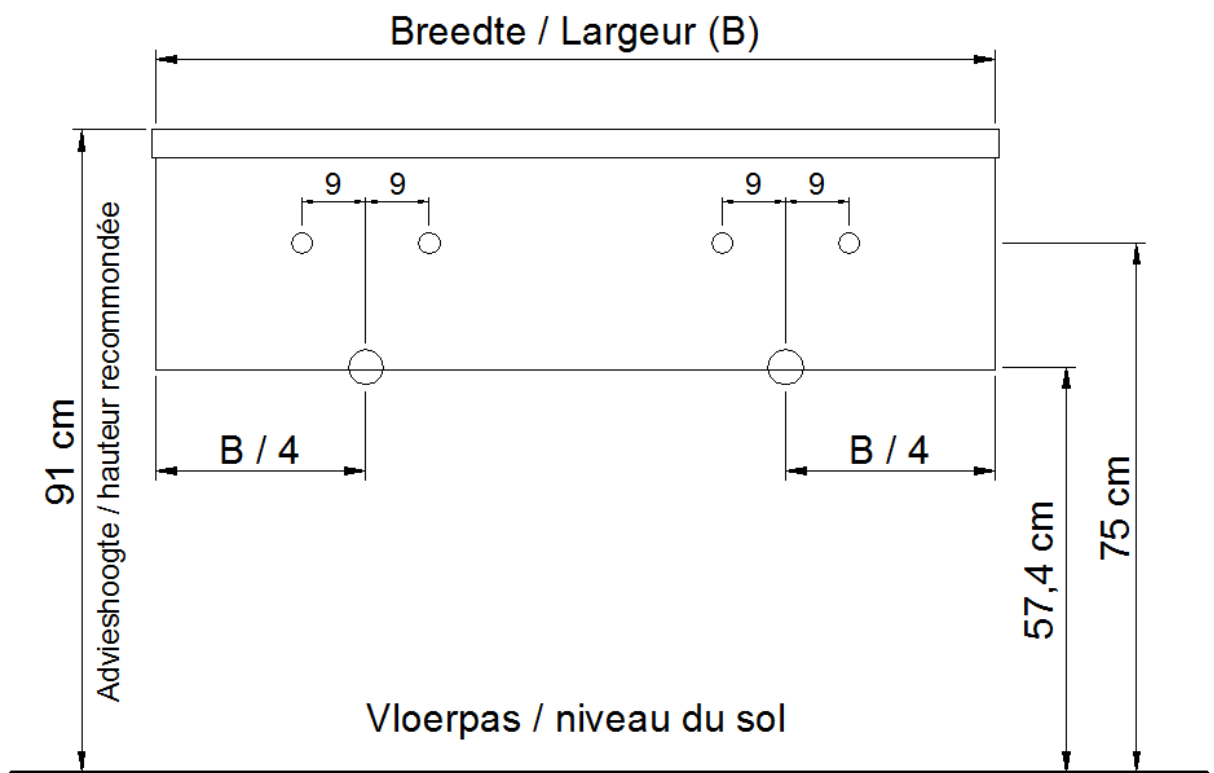

NO LIMIT

(PLAATSBEPALING WATERAFVOER EN WATERTOEOVOER)
(LIEU DE PLACEMENT D'ÉCOULEMENT ET D'AMENÉE D'EAU)

Wastafel / Table-vasque 27

(dubbele waskom / double vasque)

Onderbouw / Sous-meuble

O45 / P45 / Q45 / R45

Sifon / Siphon DSTF

○ = Afvoer / Ecoulement
○ = Toevoer / Amenée