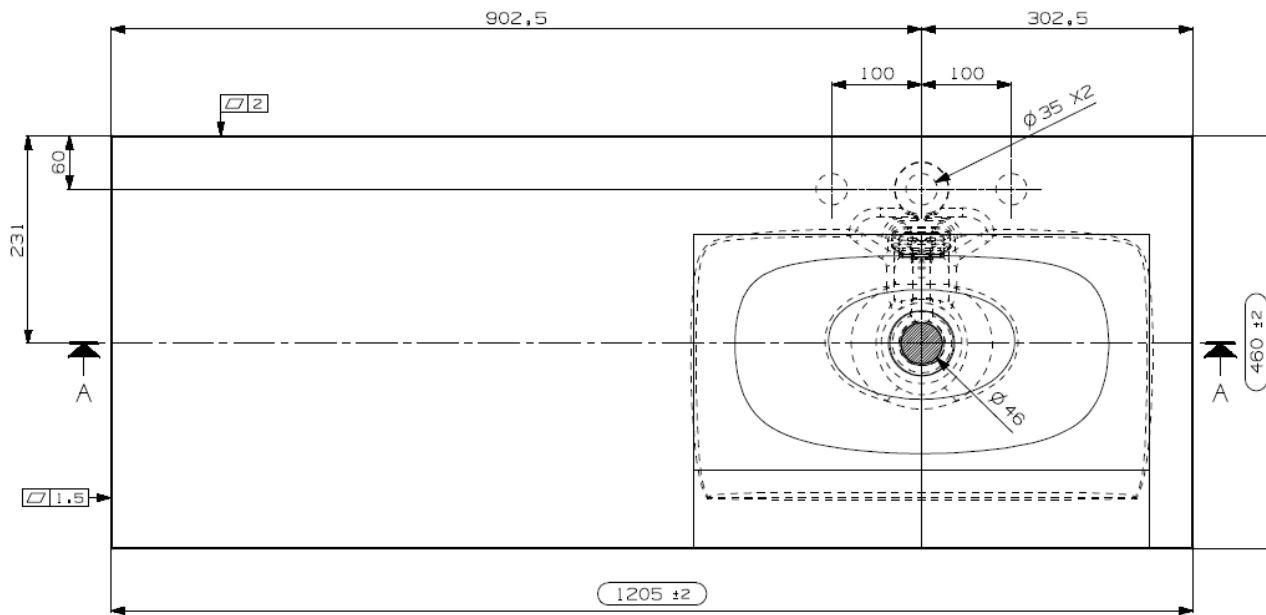

Wastafel 27

Breedte 60,5 cm

Breedte 80,5 cm

Breedte 100,5 cm

Breedte 120,5 cm

Breedte 120,5 cm (waskom links)

Breedte 120,5 cm (waskom rechts)

Breedte 160,5 cm (dubbele waskom)

Breedte 180,5 cm (dubbele waskom)