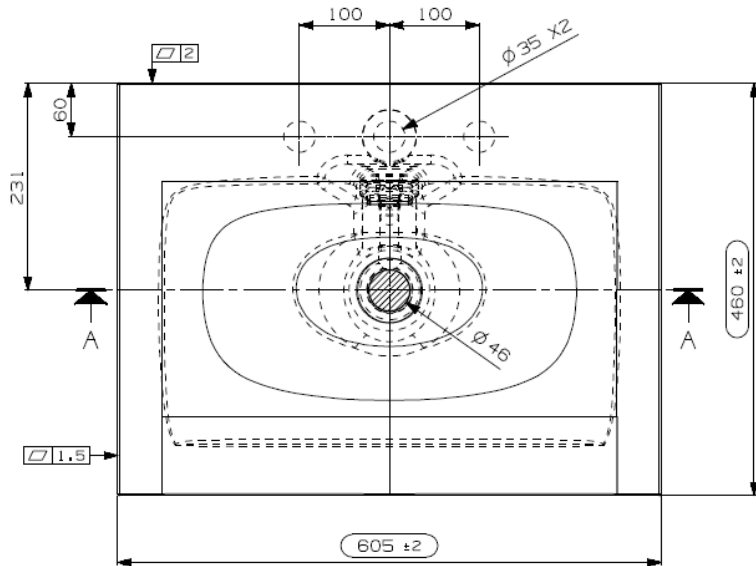

Wastafel 27

Breedte 60,5 cm

Breedte 80,5 cm

Breedte 100,5 cm

Breedte 120,5 cm

Breedte 120,5 cm (waskom links)

Breedte 120,5 cm (waskom rechts)

Breedte 160,5 cm (dubbele waskom)

Breedte 180,5 cm (dubbele waskom)