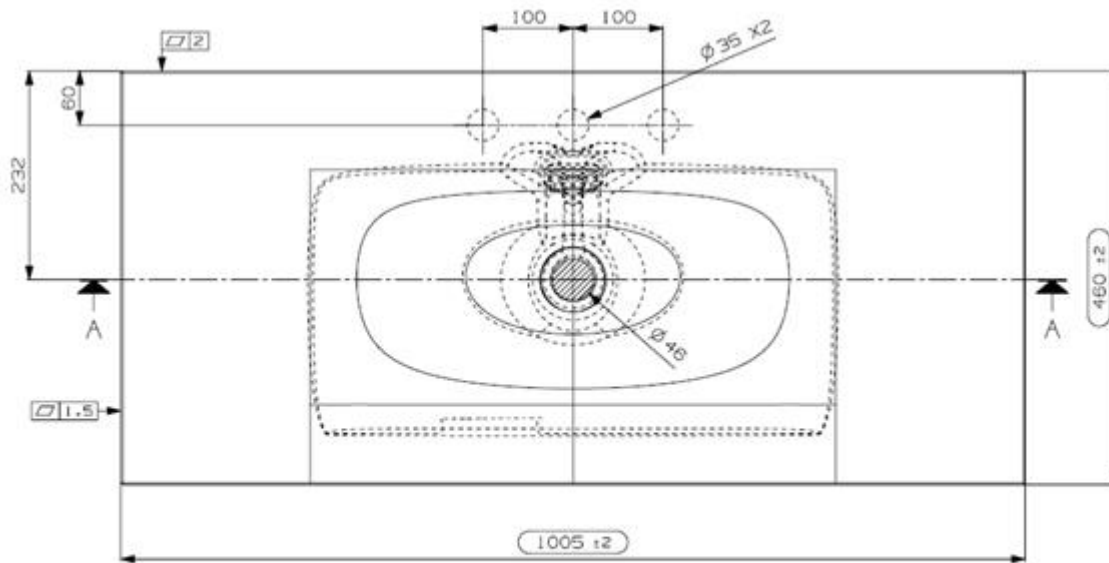

Wastafel 27

Breedte 60,5 cm

Breedte 80,5 cm

Breedte 100,5 cm

Breedte 120,5 cm

Breedte 120,5 cm (waskom links)

Breedte 120,5 cm (waskom rechts)

Breedte 160,5 cm (dubbele waskom)

Breedte 180,5 cm (dubbele waskom)