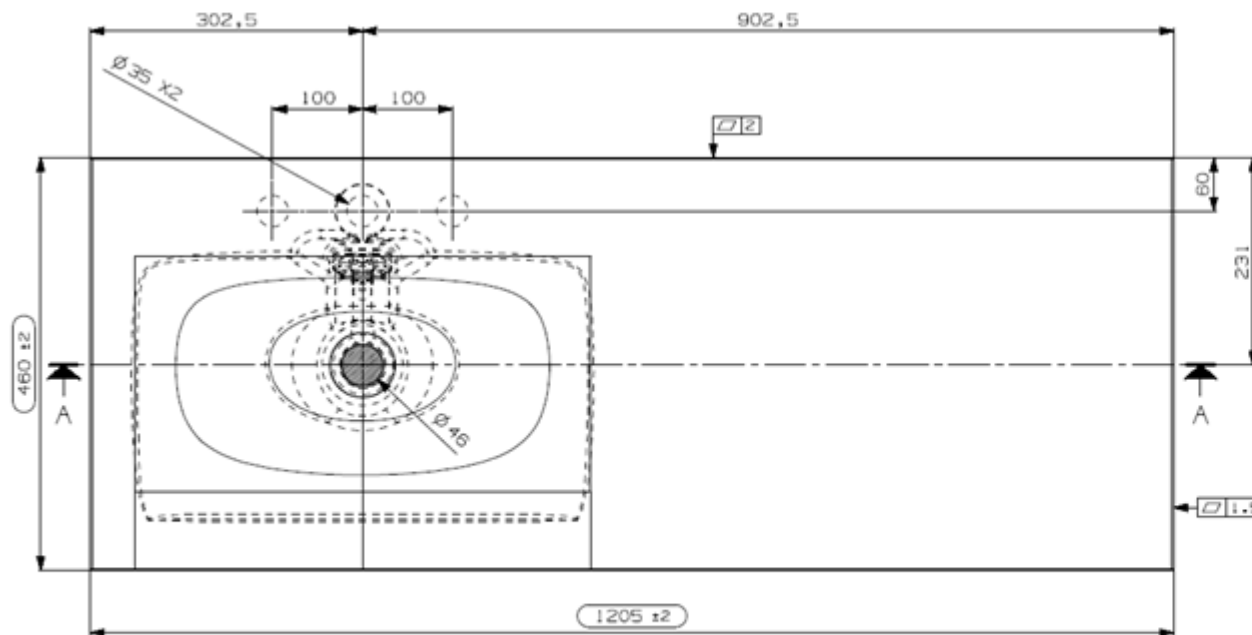

Wastafel 27

Breedte 60,5 cm

Breedte 80,5 cm

Breedte 100,5 cm

Breedte 120,5 cm

Breedte 120,5 cm (waskom links)

Breedte 120,5 cm (waskom rechts)

Breedte 160,5 cm (dubbele waskom)

Breedte 180,5 cm (dubbele waskom)