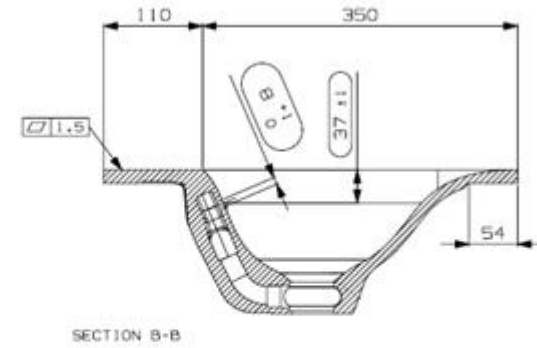

Wastafel 27

Breedte 60,5 cm

Breedte 80,5 cm

Breedte 100,5 cm

Breedte 120,5 cm

Breedte 120,5 cm (waskom links)

Breedte 120,5 cm (waskom rechts)

Breedte 160,5 cm (dubbele waskom)

Breedte 180,5 cm (dubbele waskom)