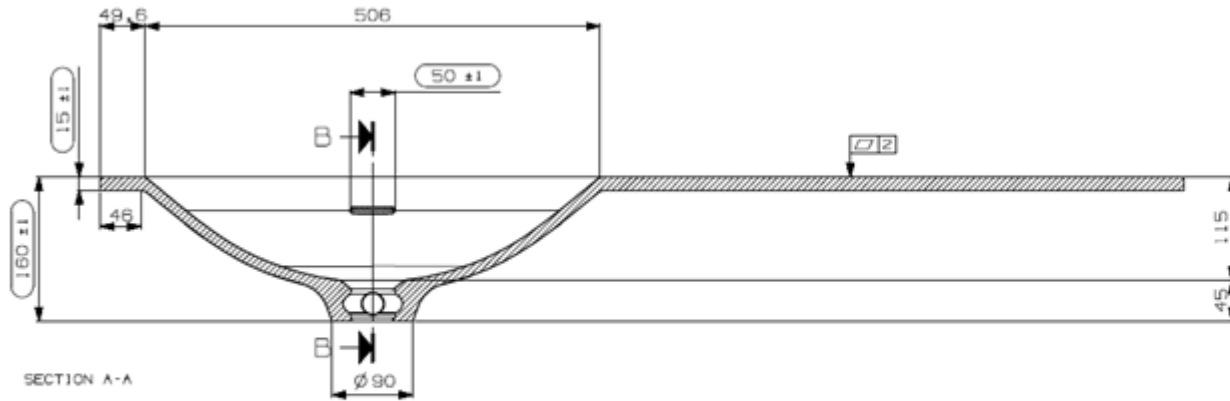

Wastafel 27

Breedte 60,5 cm

Breedte 80,5 cm

Breedte 100,5 cm

Breedte 120,5 cm

Breedte 120,5 cm (waskom links)

Breedte 120,5 cm (waskom rechts)

Breedte 160,5 cm (dubbele waskom)

Breedte 180,5 cm (dubbele waskom)