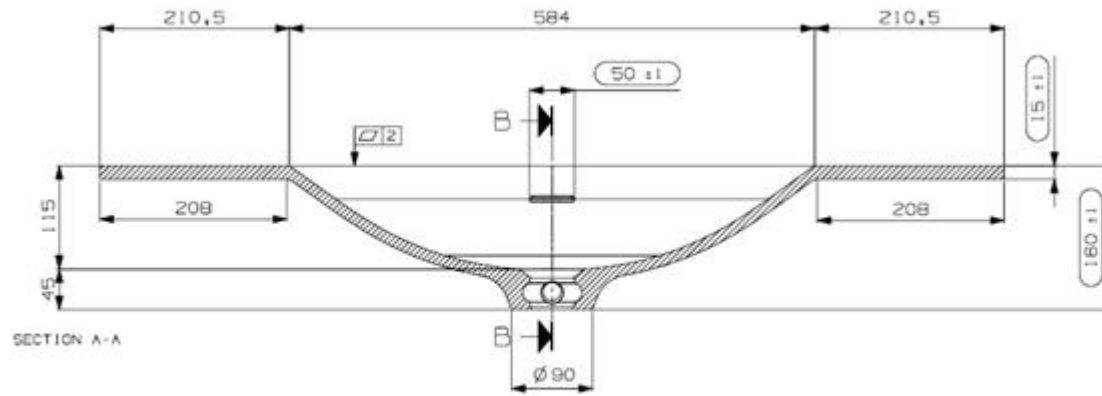

Wastafel 27

Breedte 60,5 cm

Breedte 80,5 cm

Breedte 100,5 cm

Breedte 120,5 cm

Breedte 120,5 cm (waskom links)

Breedte 120,5 cm (waskom rechts)

Breedte 160,5 cm (dubbele waskom)

Breedte 180,5 cm (dubbele waskom)