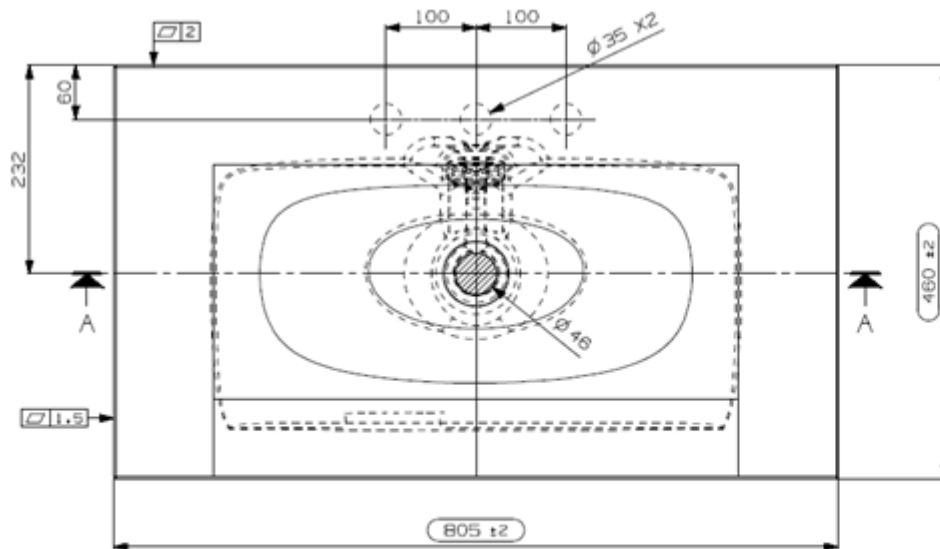

Wastafel 27

Breedte 60,5 cm

Breedte 80,5 cm

Breedte 100,5 cm

Breedte 120,5 cm

Breedte 120,5 cm (waskom links)

Breedte 120,5 cm (waskom rechts)

Breedte 160,5 cm (dubbele waskom)

Breedte 180,5 cm (dubbele waskom)