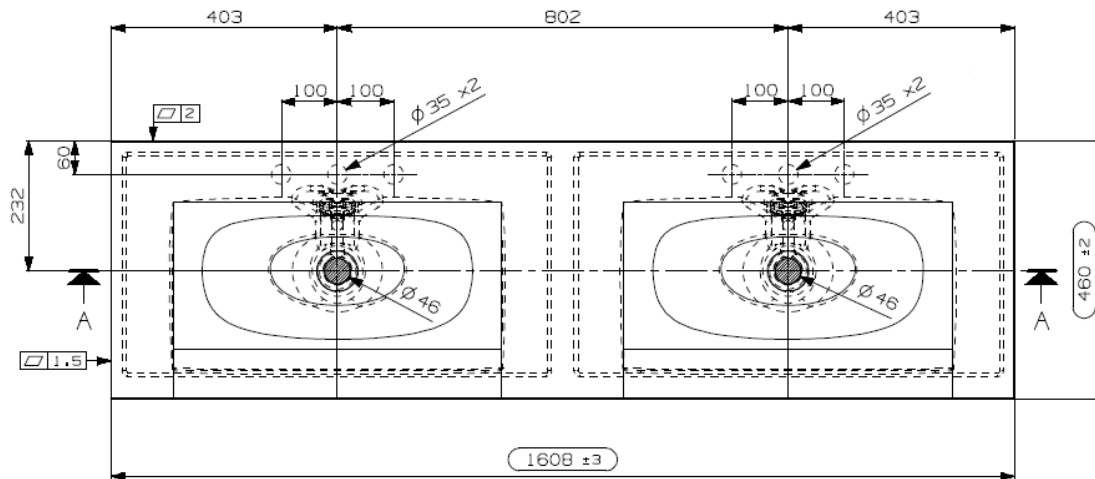

Wastafel 27

Breedte 60,5 cm

Breedte 80,5 cm

Breedte 100,5 cm

Breedte 120,5 cm

Breedte 120,5 cm (waskom links)

Breedte 120,5 cm (waskom rechts)

Breedte 160,5 cm (dubbele waskom)

Breedte 180,5 cm (dubbele waskom)