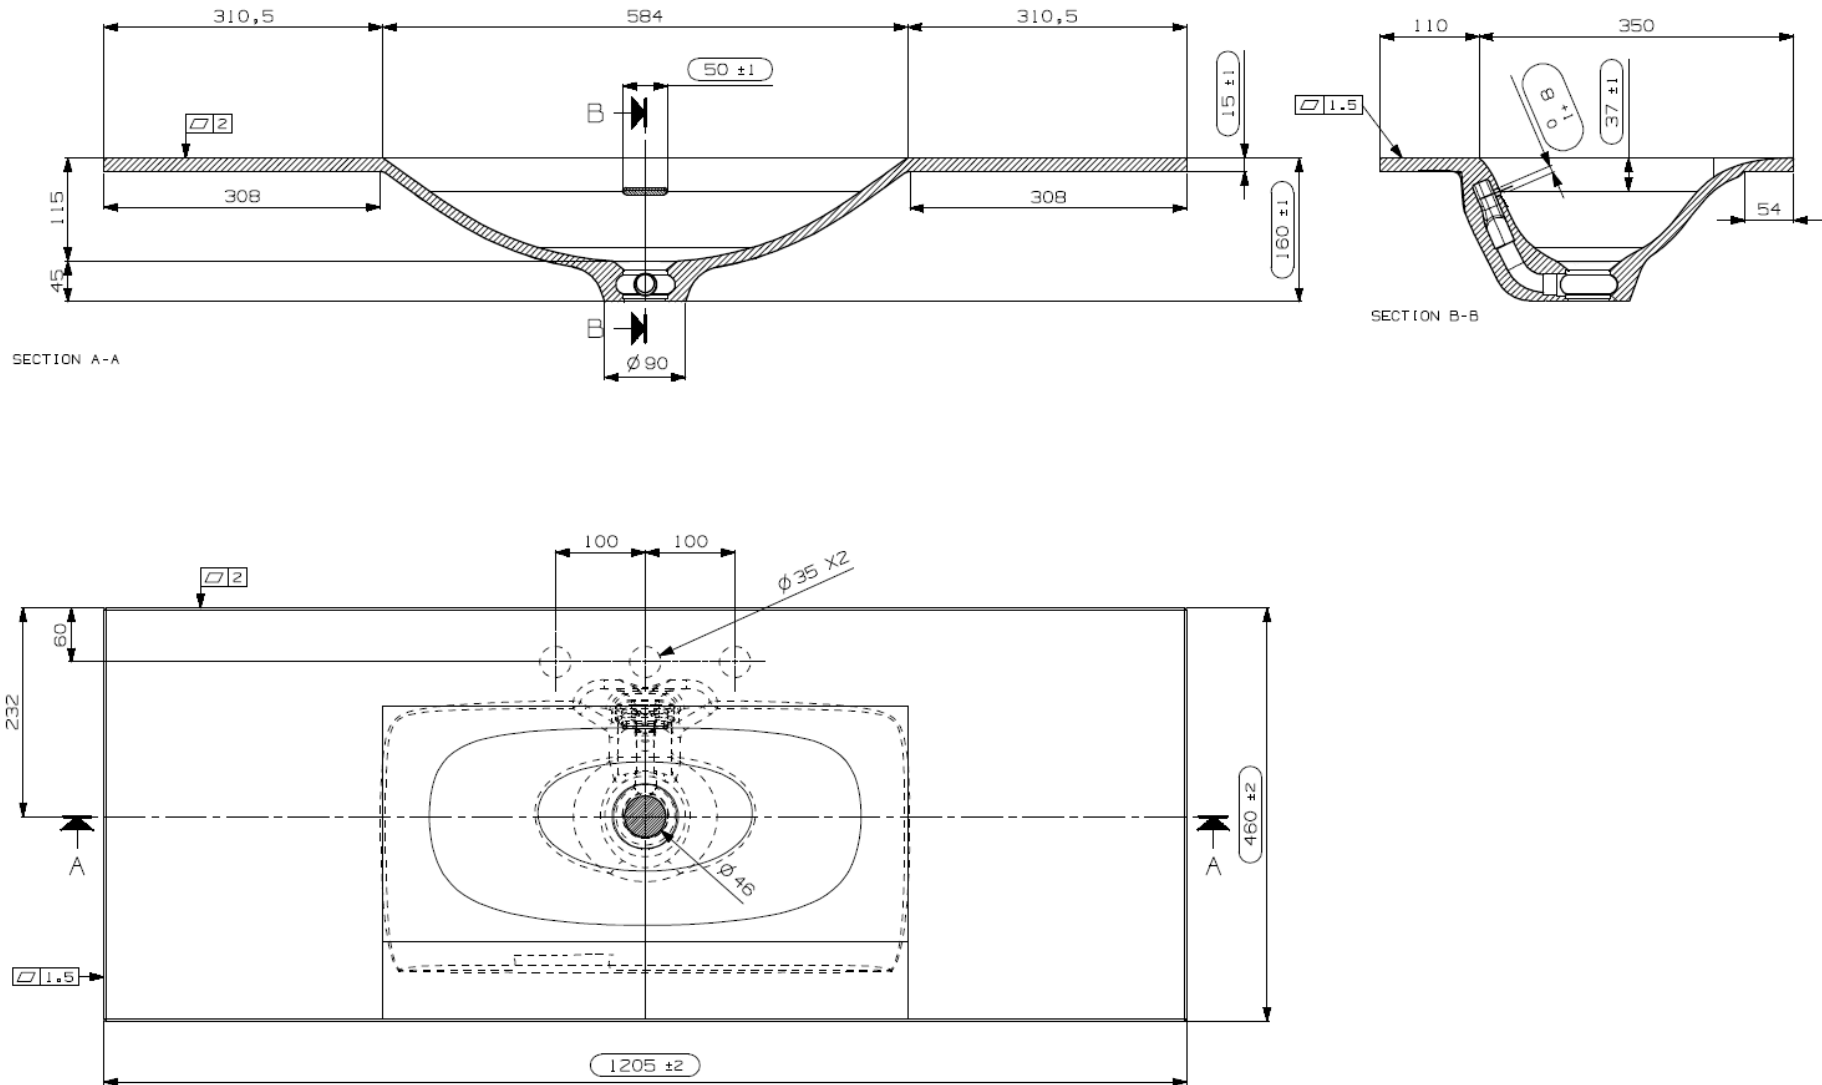

Wastafel 27

Breedte 60,5 cm

Breedte 80,5 cm

Breedte 100,5 cm

Breedte 120,5 cm

Breedte 120,5 cm (waskom links)

Breedte 120,5 cm (waskom rechts)

Breedte 160,5 cm (dubbele waskom)

Breedte 180,5 cm (dubbele waskom)