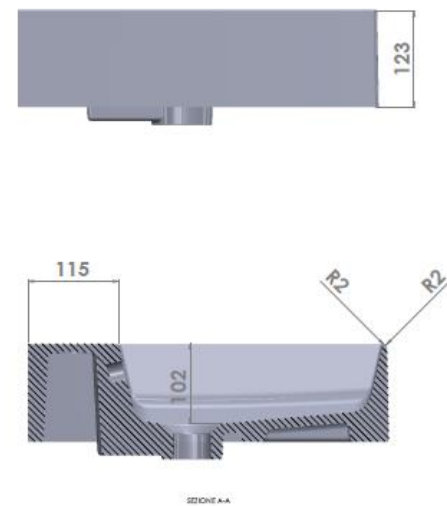

Wastafel 26

Breedte 60 cm

Breedte 80 cm

SECTION AA

Breedte 100 cm

Breedte 120 cm