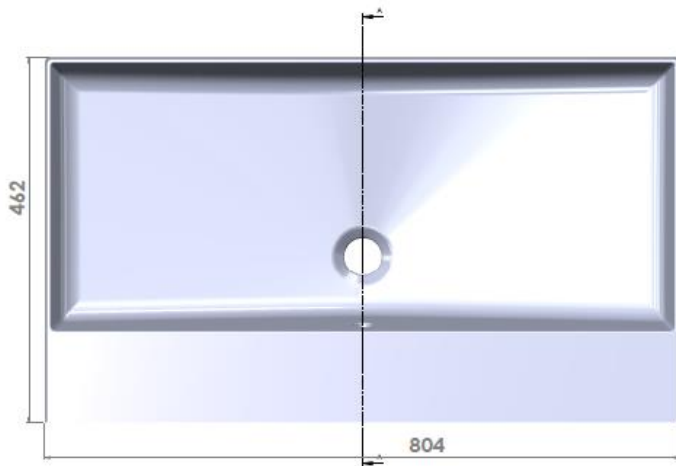

Wastafel 26

Breedte 60 cm

Breedte 80 cm

SECTION AA

Breedte 100 cm

Breedte 120 cm