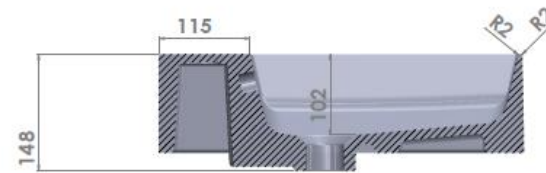

Wastafel 26

Breedte 60 cm

Breedte 80 cm

SECTION AA

Breedte 100 cm

Breedte 120 cm