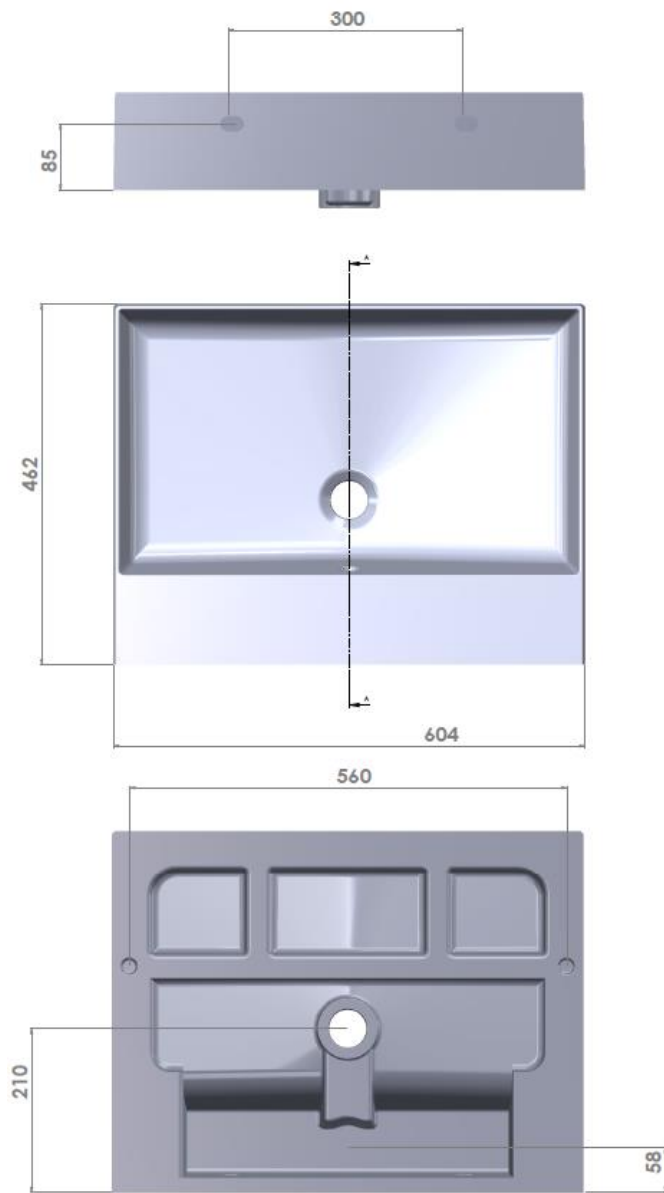

Wastafel 26

Breedte 60 cm

Breedte 80 cm

SECTION AA

Breedte 100 cm

Breedte 120 cm