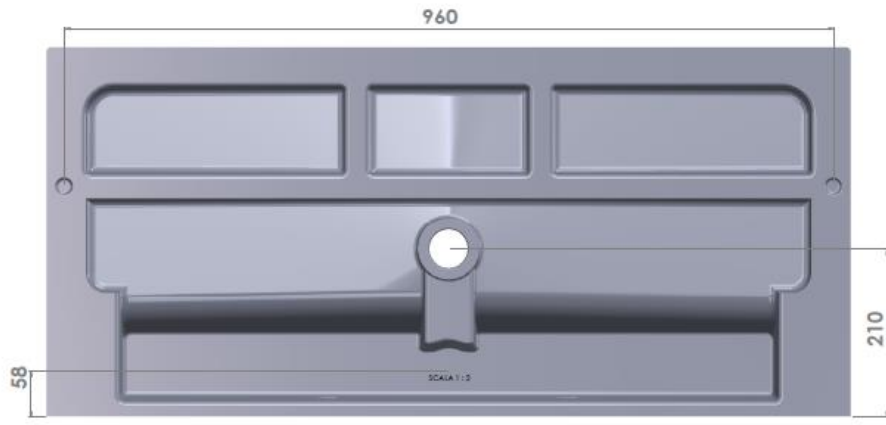

Wastafel 26

Breedte 60 cm

Breedte 80 cm

SECTION AA

Breedte 100 cm

Breedte 120 cm