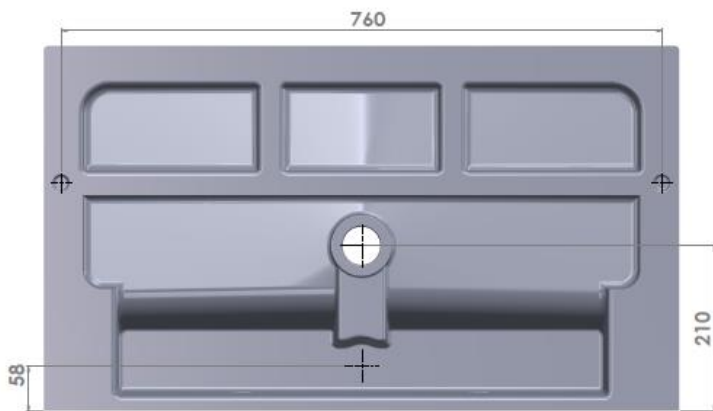

Wastafel 26

Breedte 60 cm

Breedte 80 cm

SECTION AA

Breedte 100 cm

Breedte 120 cm