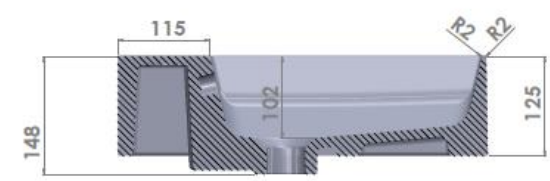

Wastafel 26

Breedte 60 cm

Breedte 80 cm

SECTION AA

Breedte 100 cm

Breedte 120 cm