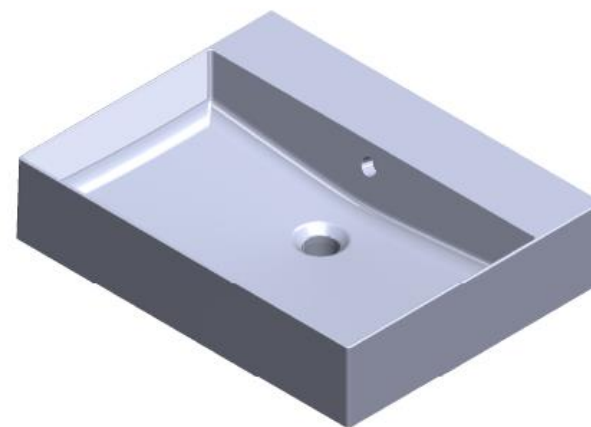

Wastafel 26

Breedte 60 cm

Breedte 80 cm

SECTION AA

Breedte 100 cm

Breedte 120 cm