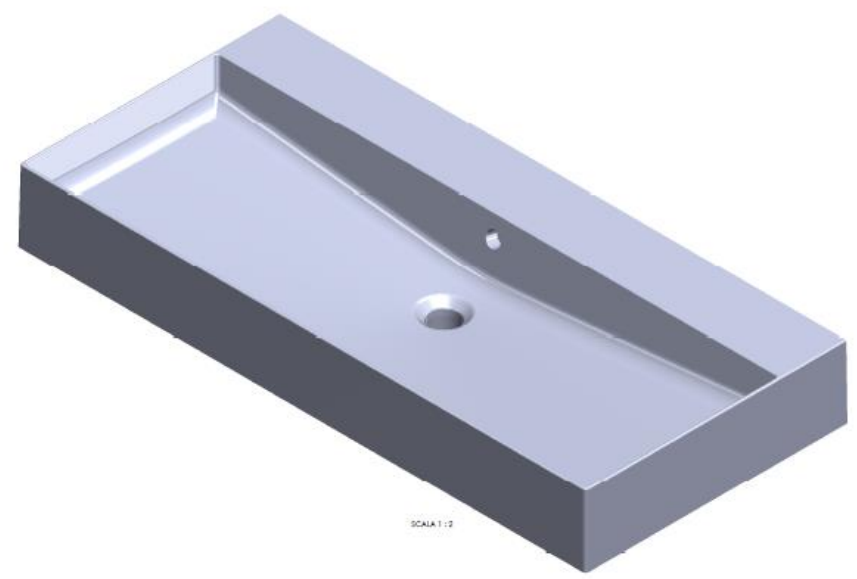

Wastafel 26

Breedte 60 cm

Breedte 80 cm

SECTION AA

Breedte 100 cm

Breedte 120 cm