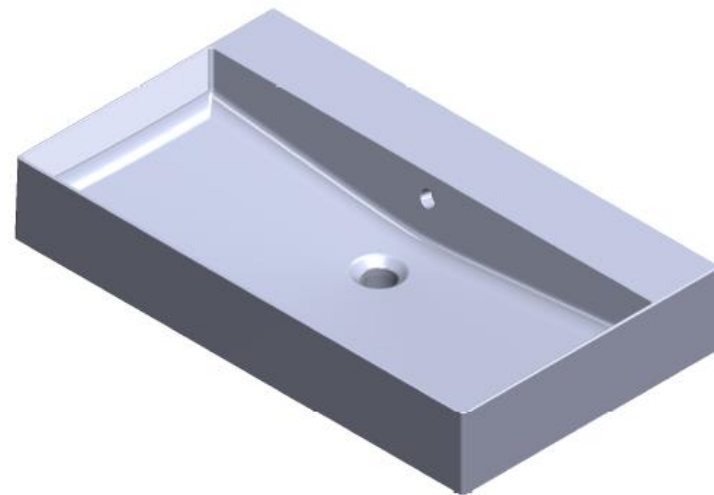

Wastafel 26

Breedte 60 cm

Breedte 80 cm

SECTION AA

Breedte 100 cm

Breedte 120 cm