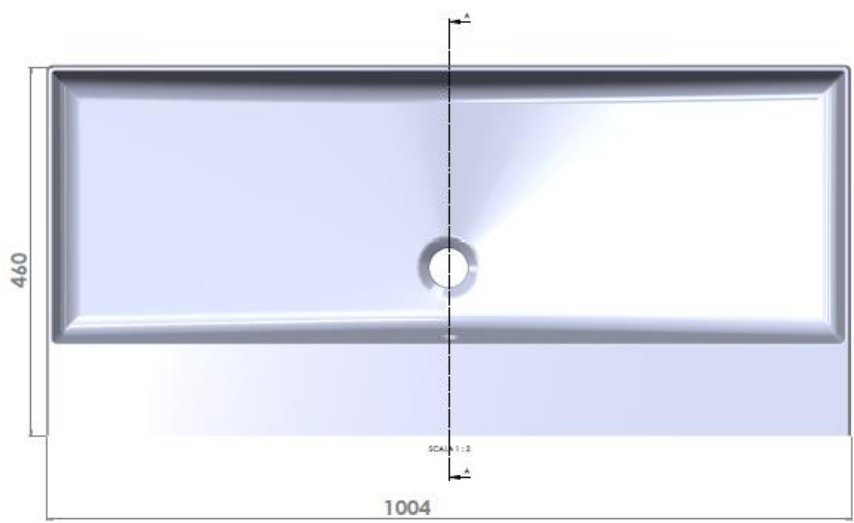

Wastafel 26

Breedte 60 cm

Breedte 80 cm

SECTION AA

Breedte 100 cm

Breedte 120 cm