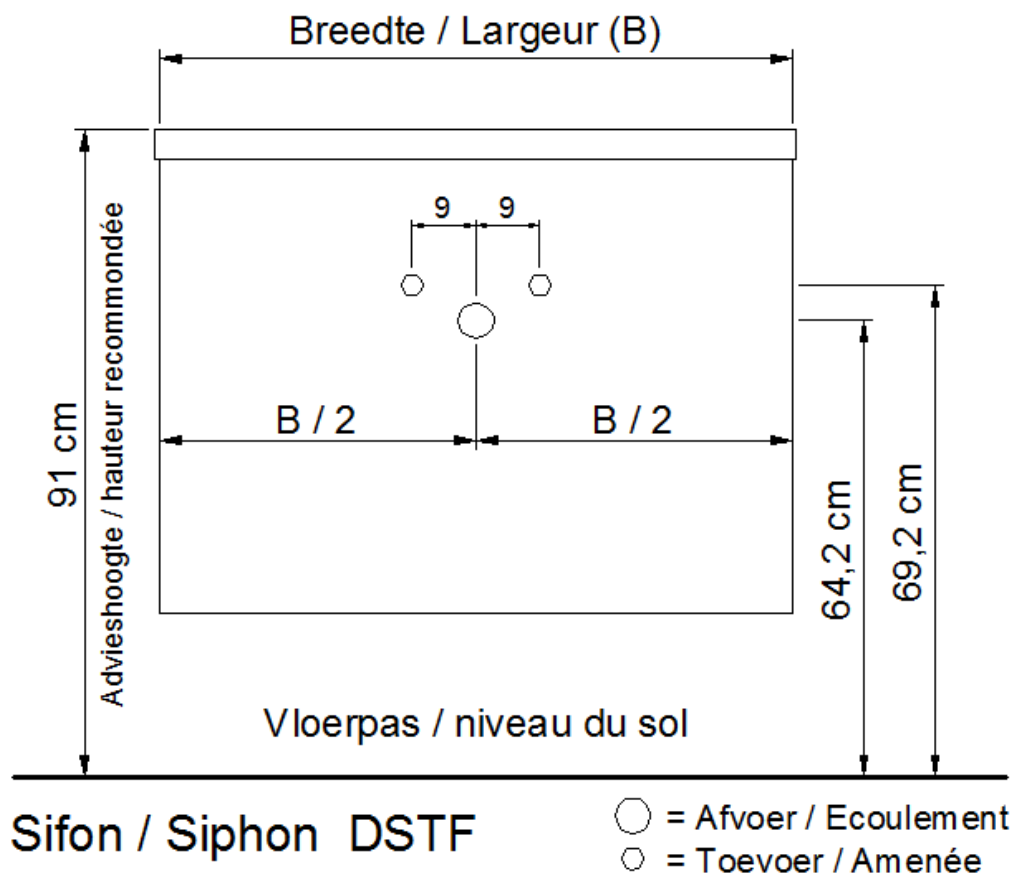

NO LIMIT

(PLAATSBEPALING WATERAFVOER EN WATERTOEOVOER)
(LIEU DE PLACEMENT D'ÉCOULEMENT ET D'AMENÉE D'EAU)

Wastafel / Table-vasque 25

(enkele waskom / simple vasque - 1 kraangat / 1 trou de robinet)

Onderbouw / Sous-meuble

A45 / B45 / D45 / S45

Sifon / Siphon DSTB

○ = Afvoer / Écoulement
○ = Toevoer / Amenée

NO LIMIT

(PLAATSBEPALING WATERAFVOER EN WATERTOEOVOER)
(LIEU DE PLACEMENT D'ÉCOULEMENT ET D'AMENÉE D'EAU)

Wastafel / Table-vasque 25

(enkele waskom / simple vasque - 1 kraangat / 1 trou de robinet)

Onderbouw / Sous-meuble

F45 / G45 / H45 / I45 / T45 / U45

NO LIMIT

(PLAATSBEPALING WATERAFVOER EN WATERTOEOVOER)
(LIEU DE PLACEMENT D'ÉCOULEMENT ET D'AMENÉE D'EAU)