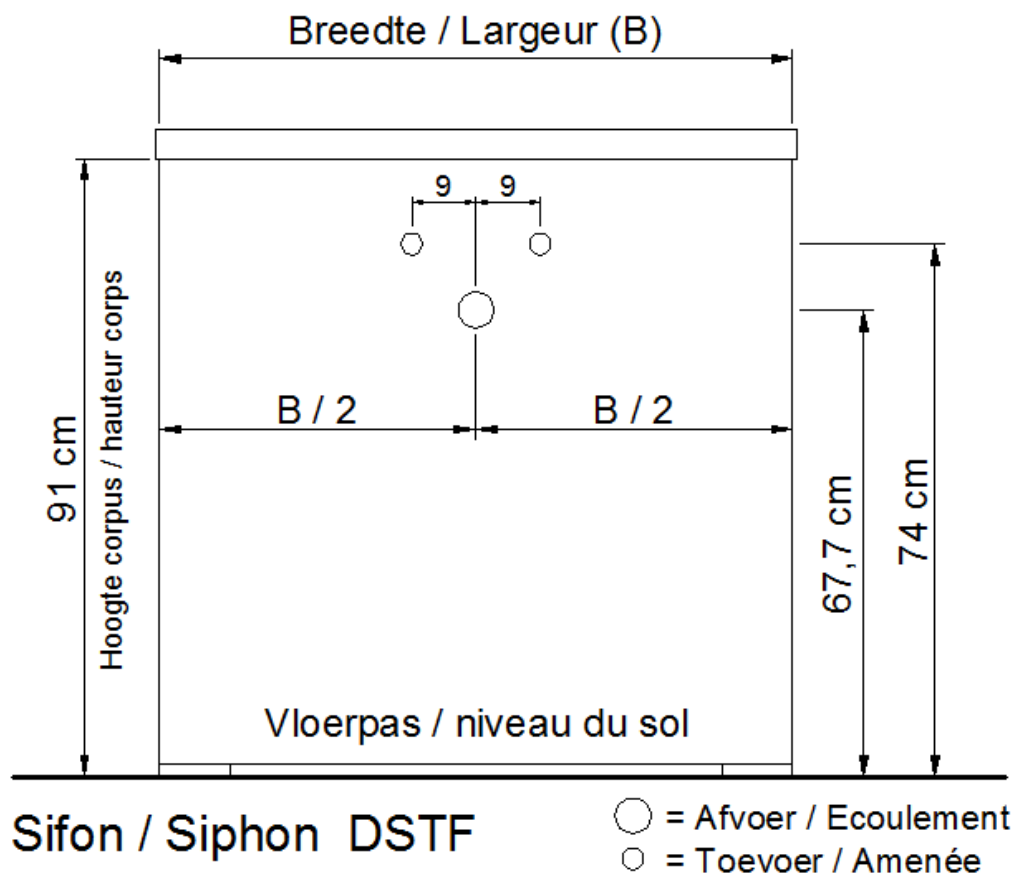

A45 / B45 / D45 / S45

Sifon / Siphon DSTB

○ = Afvoer / Écoulement
○ = Toevoer / Amenée

NO LIMIT

(PLAATSBEPALING WATERAFVOER EN WATERTOEOVOER)
(LIEU DE PLACEMENT D'ÉCOULEMENT ET D'AMENÉE D'EAU)

Wastafel / Table-vasque 25

(enkele waskom / simple vasque - 1 kraangat / 1 trou de robinet)

Onderbouw / Sous-meuble

F45 / G45 / H45 / I45 / T45 / U45

NO LIMIT

(PLAATSBEPALING WATERAFVOER EN WATERTOEOVOER)
(LIEU DE PLACEMENT D'ÉCOULEMENT ET D'AMENÉE D'EAU)

Wastafel / Table-vasque 25

(enkele waskom / simple vasque - 1 kraangat / 1 trou de robinet)

Onderbouw / Sous-meuble

L45 / M45 / N45

NO LIMIT

(PLAATSBEPALING WATERAFVOER EN WATERTOEOVOER)
(LIEU DE PLACEMENT D'ÉCOULEMENT ET D'AMENÉE D'EAU)