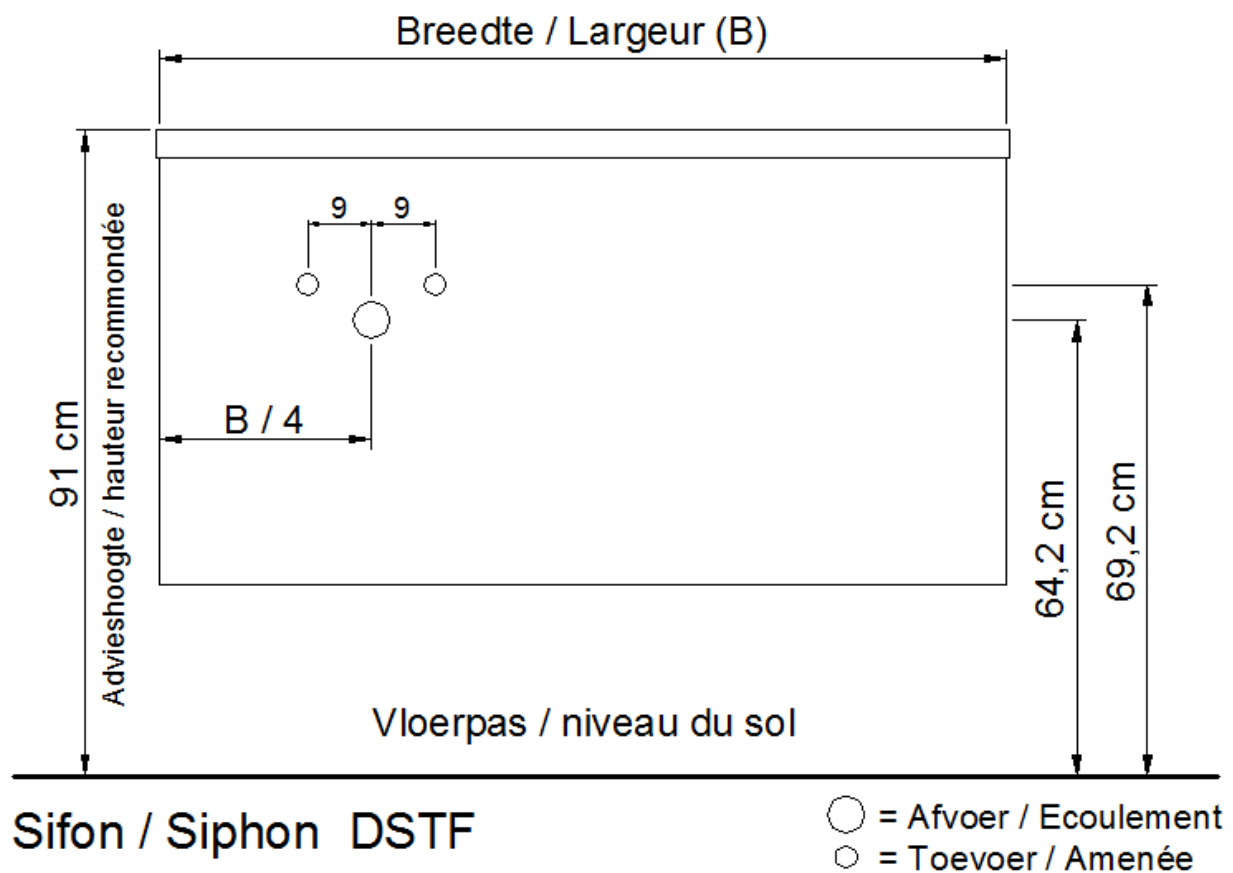

NO LIMIT

(PLAATSBEPALING WATERAFVOER EN WATERTOEOVOER)
(LIEU DE PLACEMENT D'ÉCOULEMENT ET D'AMENÉE D'EAU)

Wastafel / Table-vasque 25

(waskom links / vasque à gauche - 1 kraangat / 1 trou de robinet)

Onderbouw / Sous-meuble

F45 / G45 / H45 / I45 / T45 / U45