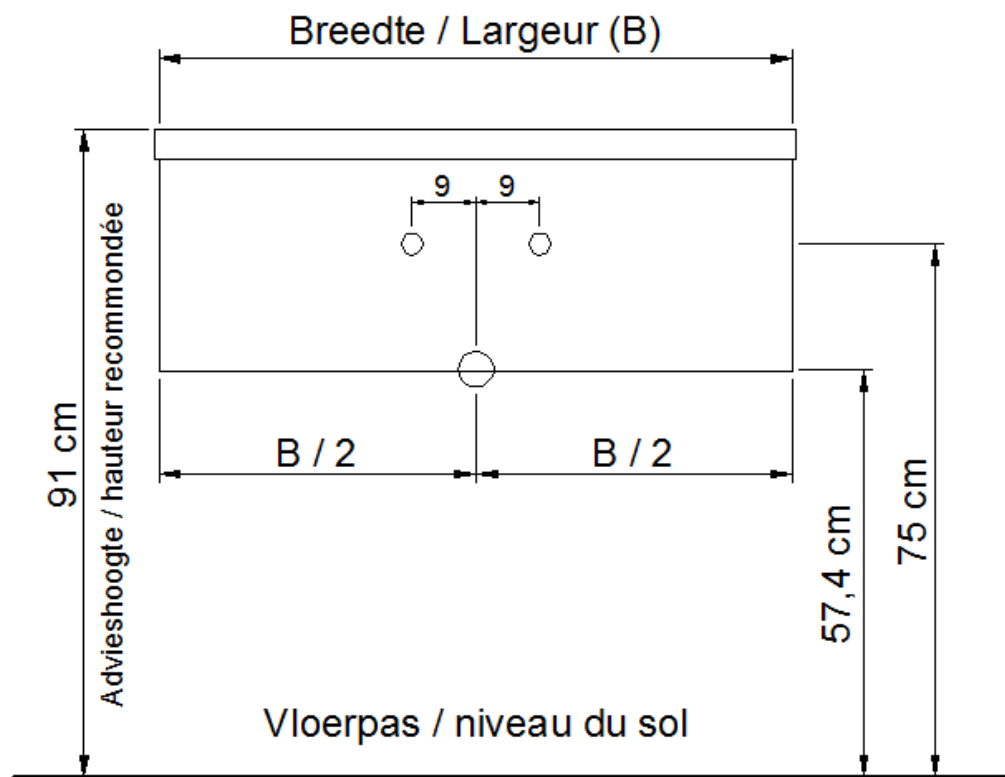

A45 / B45 / D45 / S45

Sifon / Siphon DSTB

○ = Afvoer / Écoulement
○ = Toevoer / Amenée

NO LIMIT

(PLAATSBEPALING WATERAFVOER EN WATERTOEOVOER)
(LIEU DE PLACEMENT D'ÉCOULEMENT ET D'AMENÉE D'EAU)

Wastafel / Table-vasque 25

Wastafel / Table-vasque 25

(enkele waskom / simple vasque - 1 kraangat / 1 trou de robinet)

Onderbouw / Sous-meuble

L45 / M45 / N45

NO LIMIT

(PLAATSBEPALING WATERAFVOER EN WATERTOEOVOER)
(LIEU DE PLACEMENT D'ÉCOULEMENT ET D'AMENÉE D'EAU)

Wastafel / Table-vasque 25

(enkele waskom / simple vasque - 1 kraangat / 1 trou de robinet)

Onderbouw / Sous-meuble

O45 / P45 / Q45 / R45

Sifon / Siphon DSTF

○ = Afvoer / Écoulement
○ = Toevoer / Amenée

NO LIMIT