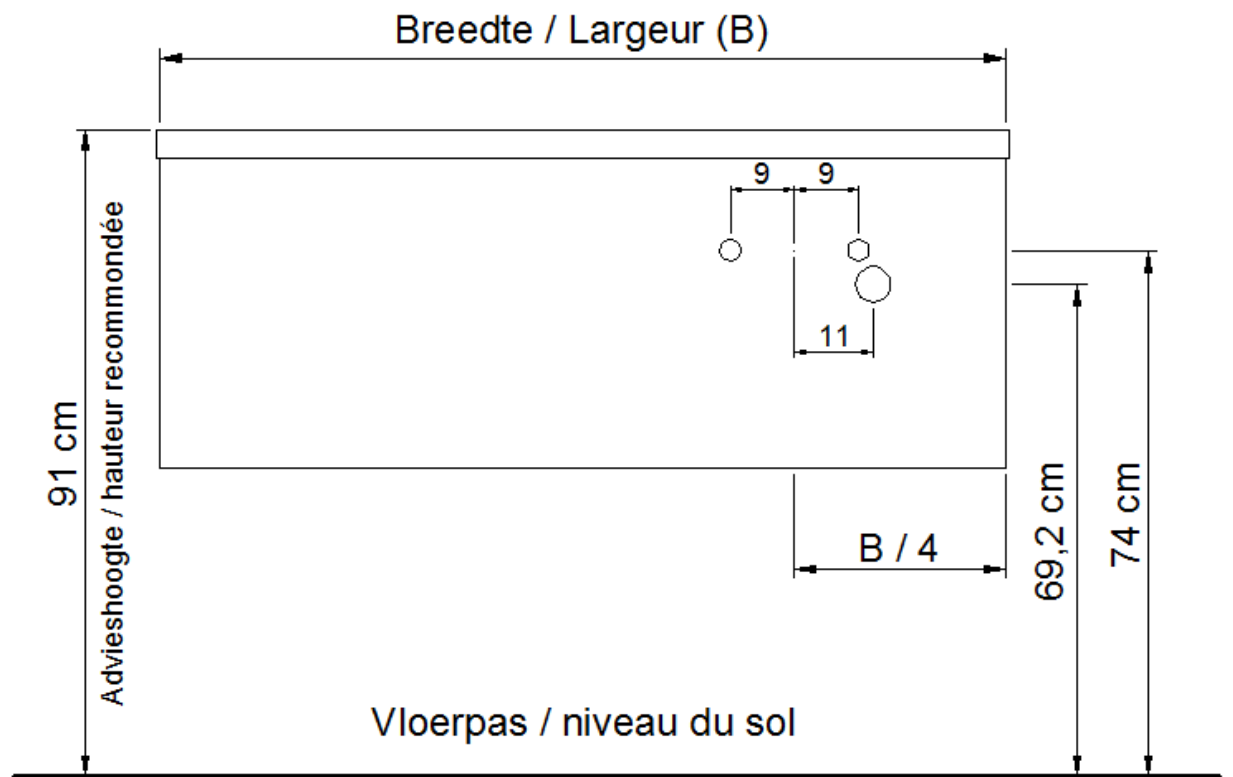

NO LIMIT

(PLAATSBEPALING WATERAFVOER EN WATERTOEOVOER)
(LIEU DE PLACEMENT D'ÉCOULEMENT ET D'AMENÉE D'EAU)

Wastafel / Table-vasque 25

(waskom rechts / vasque à droite - 1 kraangat / 1 trou de robinet)

Onderbouw / Sous-meuble

A45 / B45 / D45 / S45

Sifon / Siphon DSTB

○ = Afvoer / Ecoulement
○ = Toevoer / Amenée