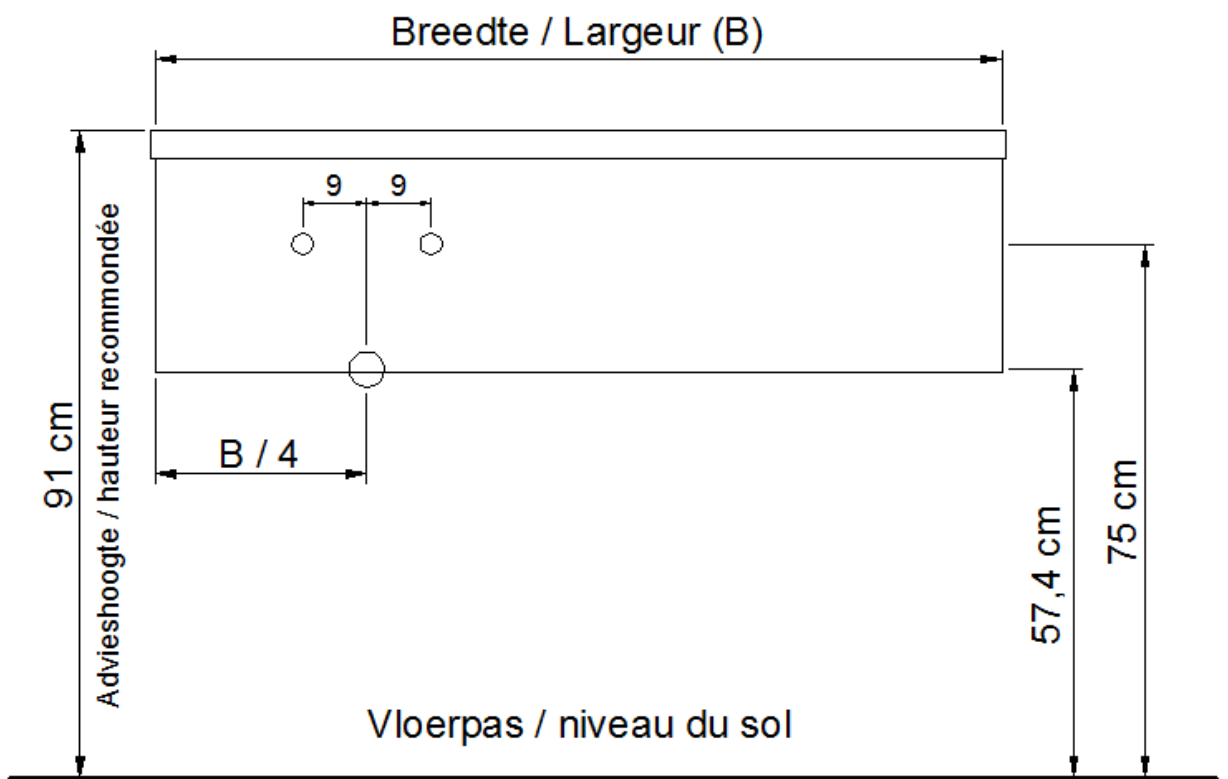

NO LIMIT

(PLAATSBEPALING WATERAFVOER EN WATERTOEOVOER)
(LIEU DE PLACEMENT D'ÉCOULEMENT ET D'AMENÉE D'EAU)

Wastafel / Table-vasque 25

(waskom links / vasque à gauche - 1 kraangat / 1 trou de robinet)

Onderbouw / Sous-meuble

O45 / P45 / Q45 / R45

Sifon / Siphon DSTF

○ = Afvoer / Ecoulement
○ = Toevoer / Amenée