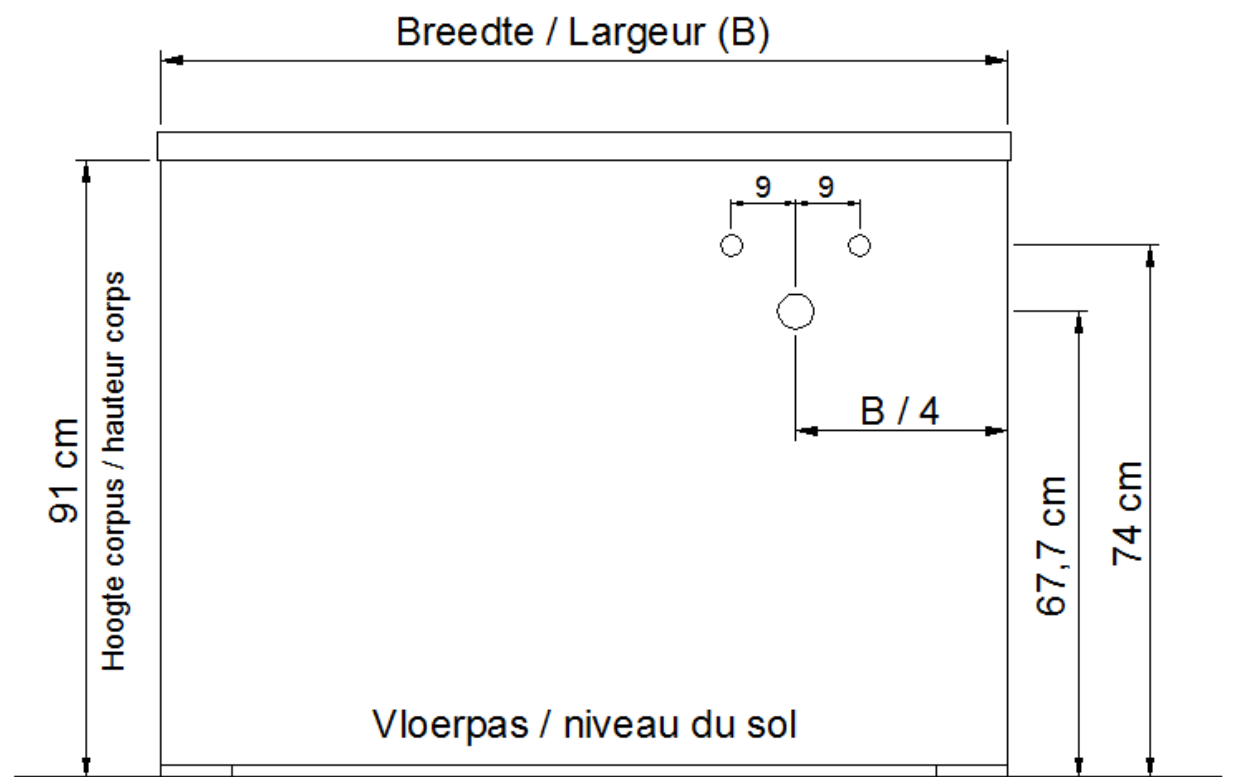

NO LIMIT

(PLAATSBEPALING WATERAFVOER EN WATERTOEOVOER)
(LIEU DE PLACEMENT D'ÉCOULEMENT ET D'AMENÉE D'EAU)

Wastafel / Table-vasque 25

(waskom rechts / vasque à droite - 1 kraangat / 1 trou de robinet)

Onderbouw / Sous-meuble

L45 / M45 / N45

Sifon / Siphon DSTF

○ = Afvoer / Ecoulement
○ = Toevoer / Amenée