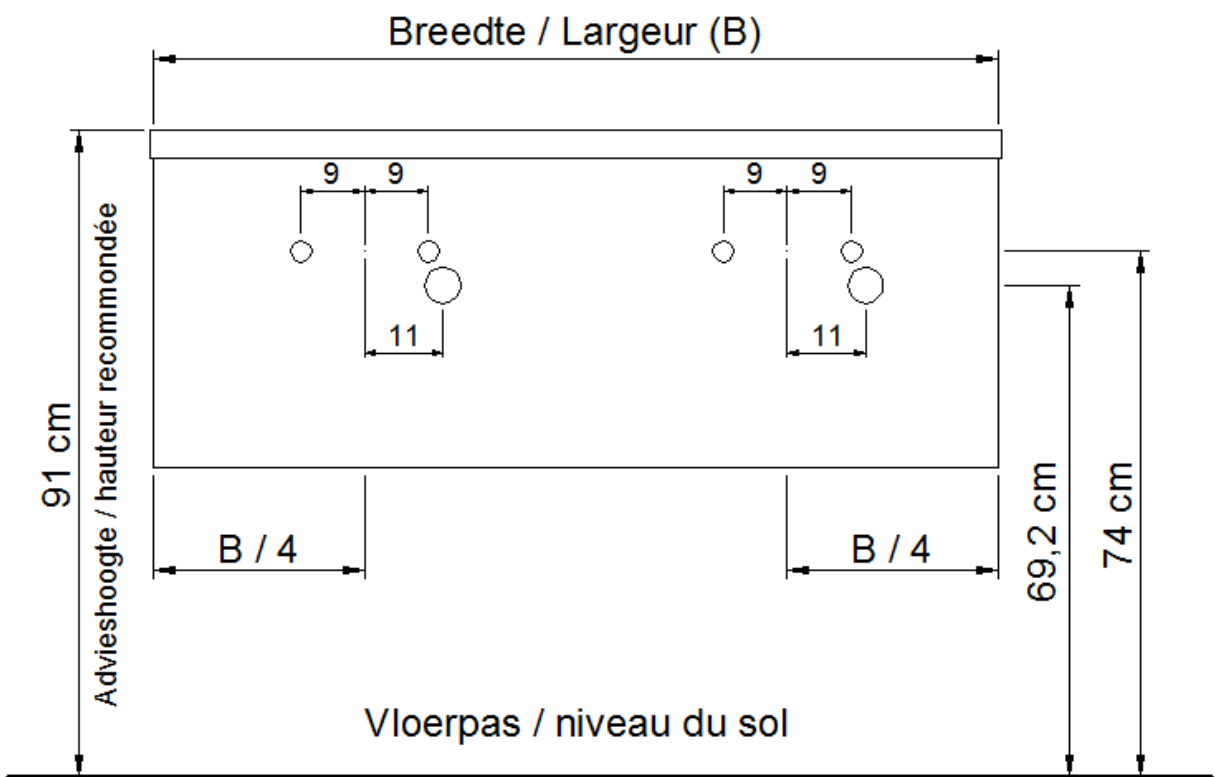

O45 / P45 / Q45 / R45

Sifon / Siphon DSTF

○ = Afvoer / Ecoulement
○ = Toevoer / Amenée

NO LIMIT

(PLAATSBEPALING WATERAFVOER EN WATERTOEOVOER)
(LIEU DE PLACEMENT D'ÉCOULEMENT ET D'AMENÉE D'EAU)

Wastafel / Table-vasque 25

(dubbele waskom / double vasque)

Onderbouw / Sous-meuble

A45 / B45 / D45 / S45

Sifon / Siphon DSTB

○ = Afvoer / Ecoulement
○ = Toevoer / Amenée

NO LIMIT

(PLAATSBEPALING WATERAFVOER EN WATERTOEOVOER)
(LIEU DE PLACEMENT D'ÉCOULEMENT ET D'AMENÉE D'EAU)