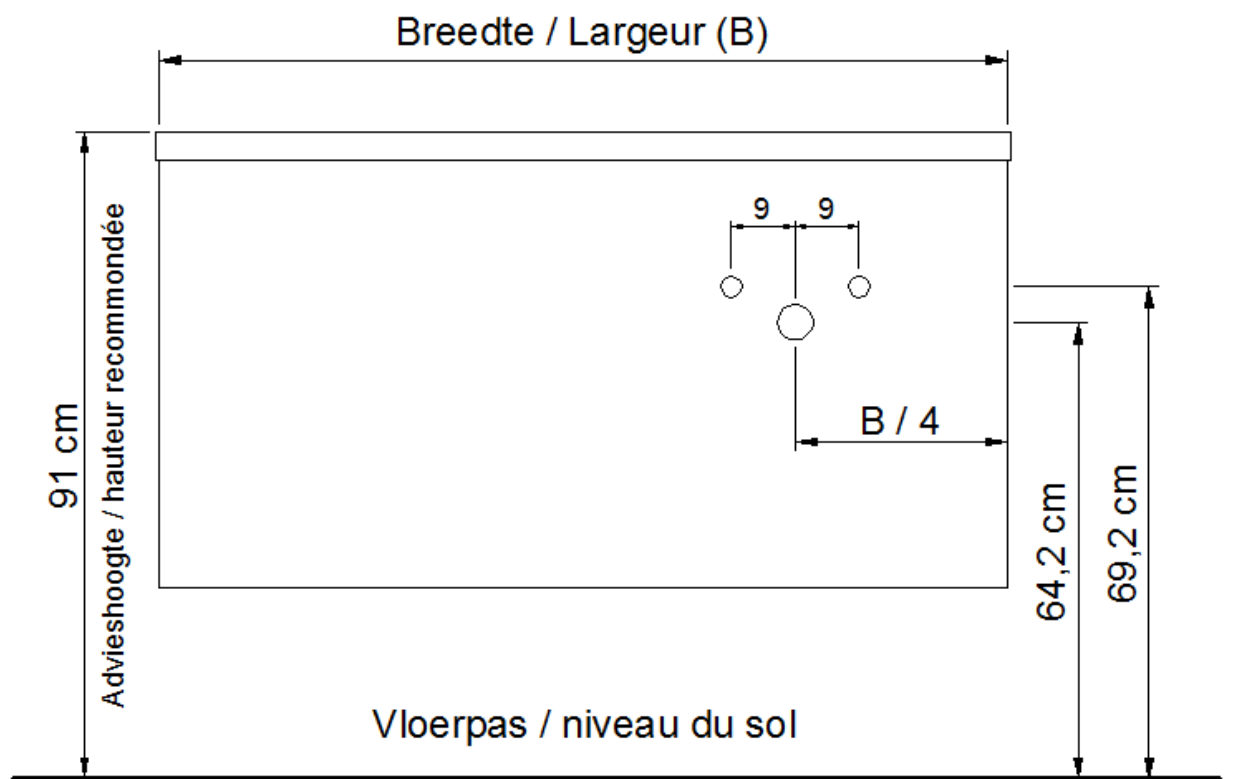

NO LIMIT

(PLAATSBEPALING WATERAFVOER EN WATERTOEOVOER)
(LIEU DE PLACEMENT D'ÉCOULEMENT ET D'AMENÉE D'EAU)

Wastafel / Table-vasque 25

(waskom rechts / vasque à droite - 1 kraangat / 1 trou de robinet)

Onderbouw / Sous-meuble

F45 / G45 / H45 / I45 / T45 / U45

Sifon / Siphon DSTF

○ = Afvoer / Écoulement
○ = Toevoer / Amenée