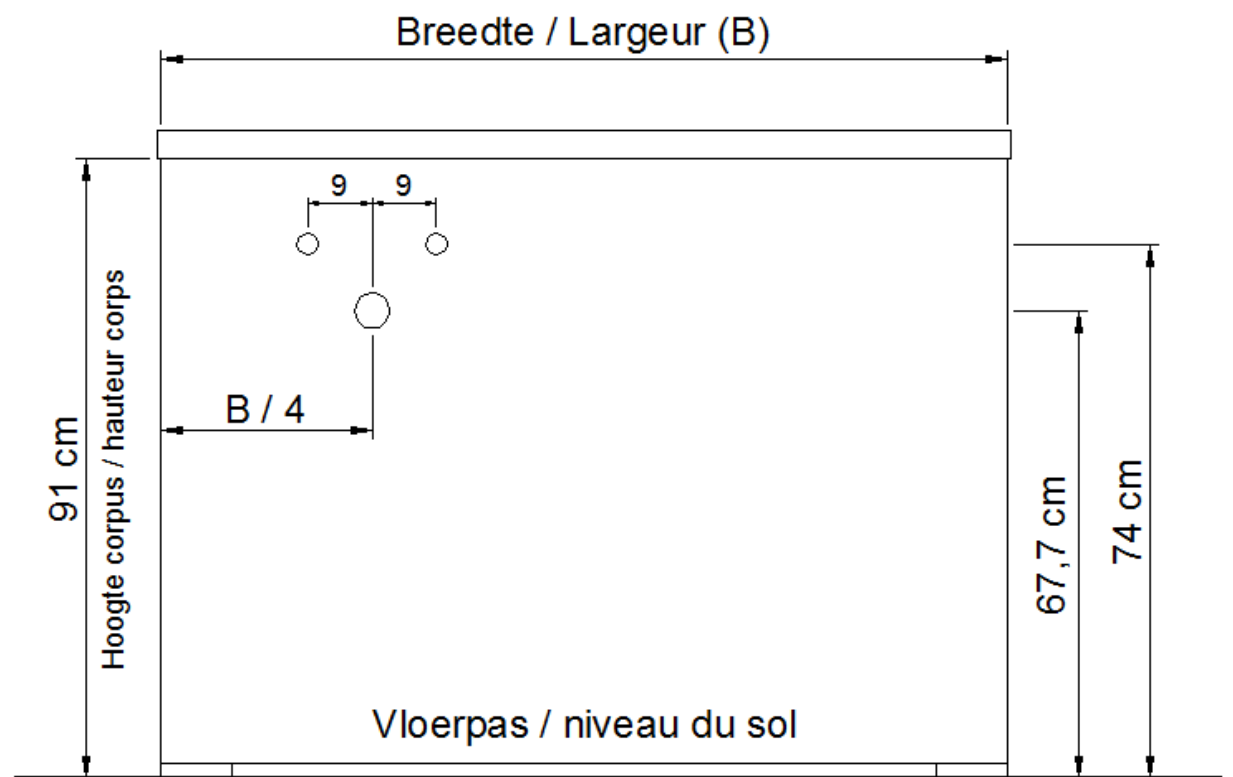

NO LIMIT

(PLAATSBEPALING WATERAFVOER EN WATERTOEOVOER)
(LIEU DE PLACEMENT D'ÉCOULEMENT ET D'AMENÉE D'EAU)

Wastafel / Table-vasque 25

(waskom links / vasque à gauche - 1 kraangat / 1 trou de robinet)

Onderbouw / Sous-meuble

L45 / M45 / N45

Sifon / Siphon DSTF

○ = Afvoer / Ecoulement
○ = Toevoer / Amenée