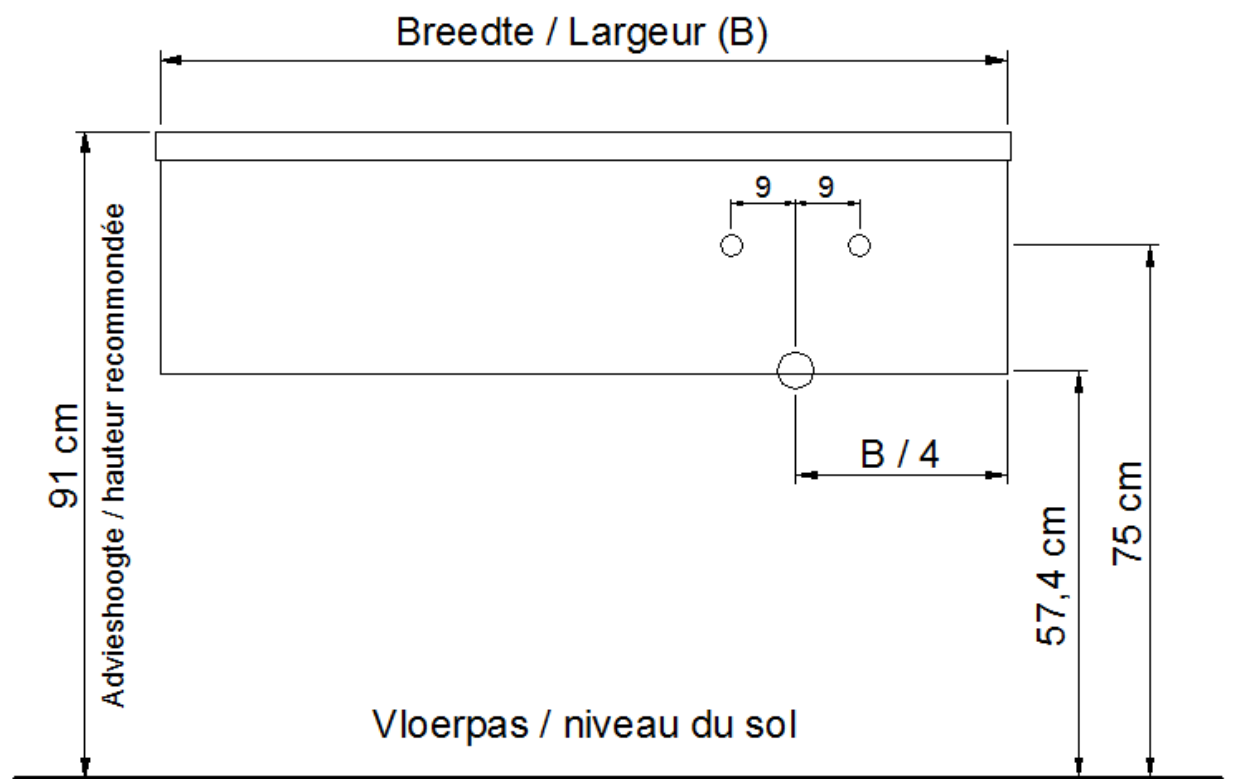

NO LIMIT

(PLAATSBEPALING WATERAFVOER EN WATERTOEOVOER)
(LIEU DE PLACEMENT D'ÉCOULEMENT ET D'AMENÉE D'EAU)

Wastafel / Table-vasque 25

(waskom rechts / vasque à droite - 1 kraangat / 1 trou de robinet)

Onderbouw / Sous-meuble

O45 / P45 / Q45 / R45

Sifon / Siphon DSTF

○ = Afvoer / Ecoulement
○ = Toevoer / Amenée