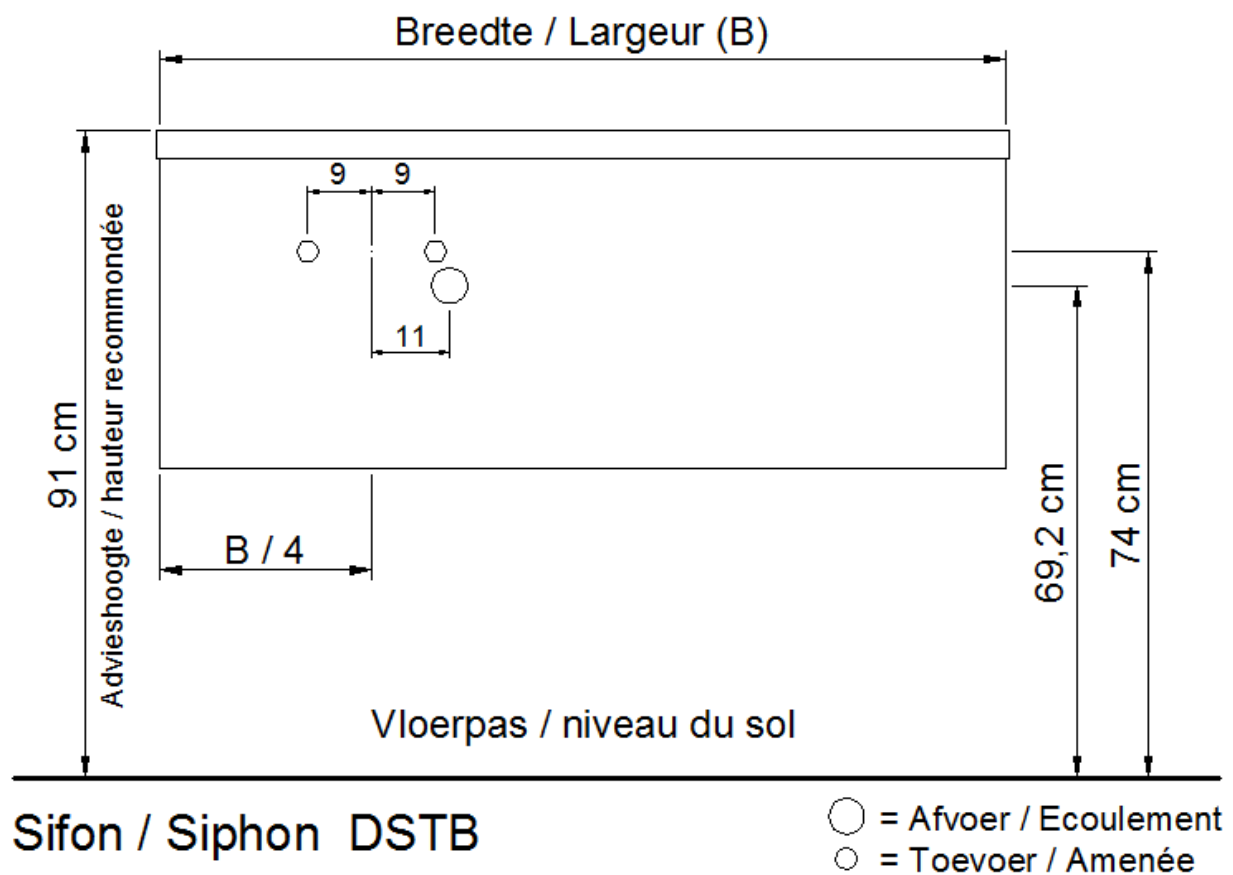

NO LIMIT

(PLAATSBEPALING WATERAFVOER EN WATERTOEOVOER)
(LIEU DE PLACEMENT D'ÉCOULEMENT ET D'AMENÉE D'EAU)

Wastafel / Table-vasque 25

(waskom links / vasque à gauche - 1 kraangat / 1 trou de robinet)

Onderbouw / Sous-meuble

A45 / B45 / D45 / S45