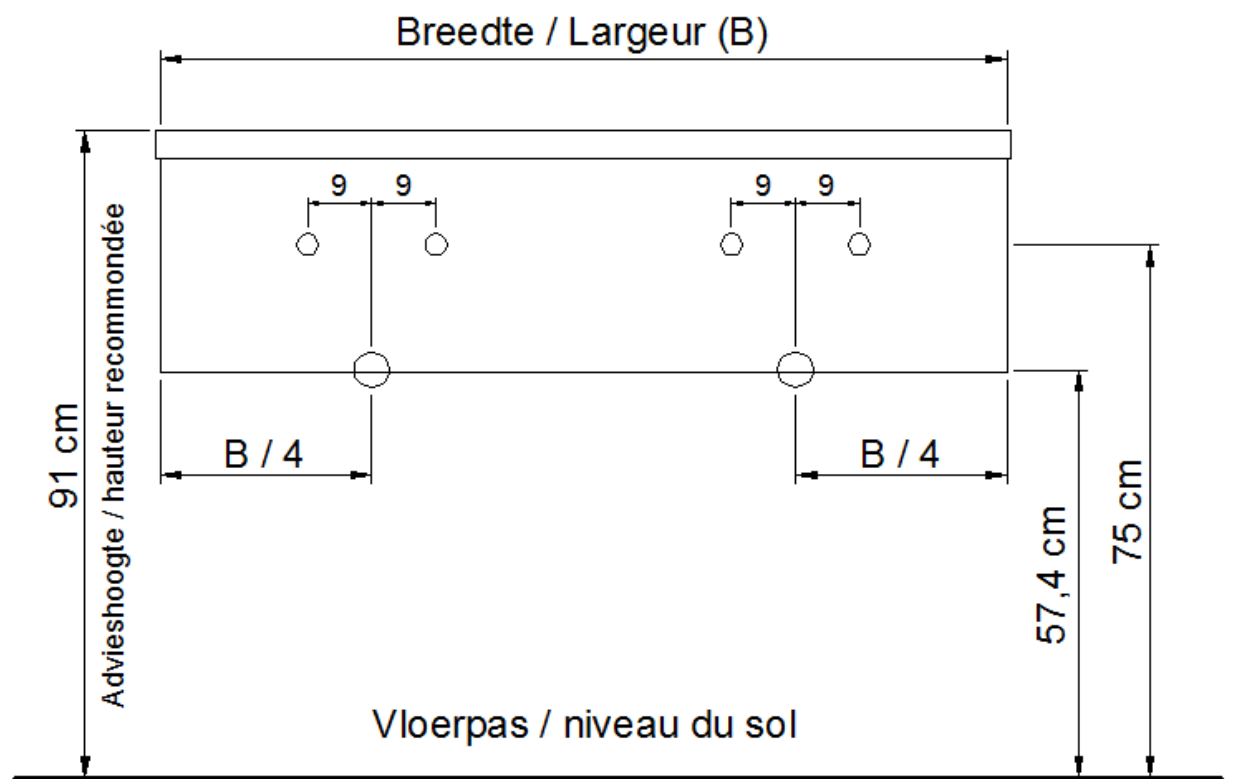

NO LIMIT

(PLAATSBEPALING WATERAFVOER EN WATERTOEOVOER)
(LIEU DE PLACEMENT D'ÉCOULEMENT ET D'AMENÉE D'EAU)

Wastafel / Table-vasque 25

(dubbele waskom / double vasque)

Onderbouw / Sous-meuble

O45 / P45 / Q45 / R45

Sifon / Siphon DSTF

○ = Afvoer / Ecoulement
○ = Toevoer / Amenée