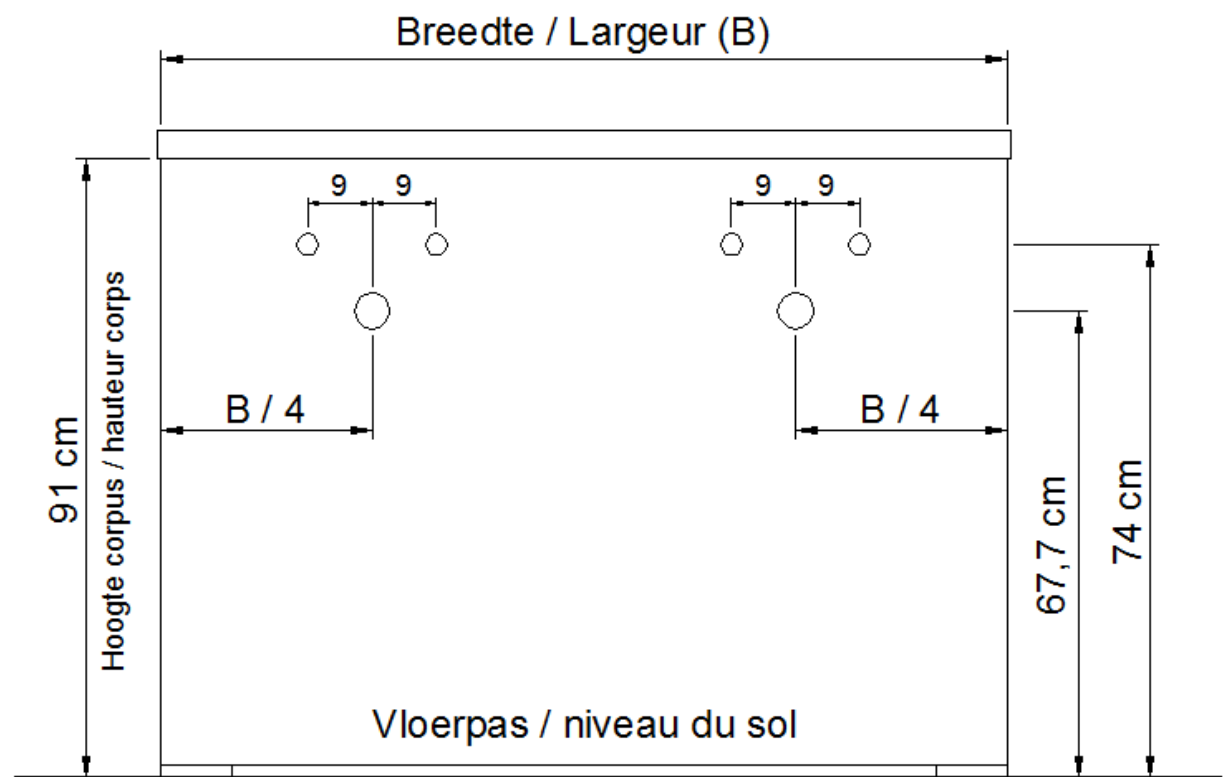

Wastafel / Table-vasque 25

(dubbele waskom / double vasque)

Onderbouw / Sous-meuble

F45 / G45 / H45 / I45 / T45 / U45

Sifon / Siphon DSTF

○ = Afvoer / Ecoulement
○ = Toevoer / Amenée

NO LIMIT

(PLAATSBEPALING WATERAFVOER EN WATERTOEOVOER)
(LIEU DE PLACEMENT D'ÉCOULEMENT ET D'AMENÉE D'EAU)

Wastafel / Table-vasque 25

(dubbele waskom / double vasque)

Onderbouw / Sous-meuble

L45 / M45 / N45

Sifon / Siphon DSTF

○ = Afvoer / Ecoulement
○ = Toevoer / Amenée

NO LIMIT

(PLAATSBEPALING WATERAFVOER EN WATERTOEOVOER)
(LIEU DE PLACEMENT D'ÉCOULEMENT ET D'AMENÉE D'EAU)