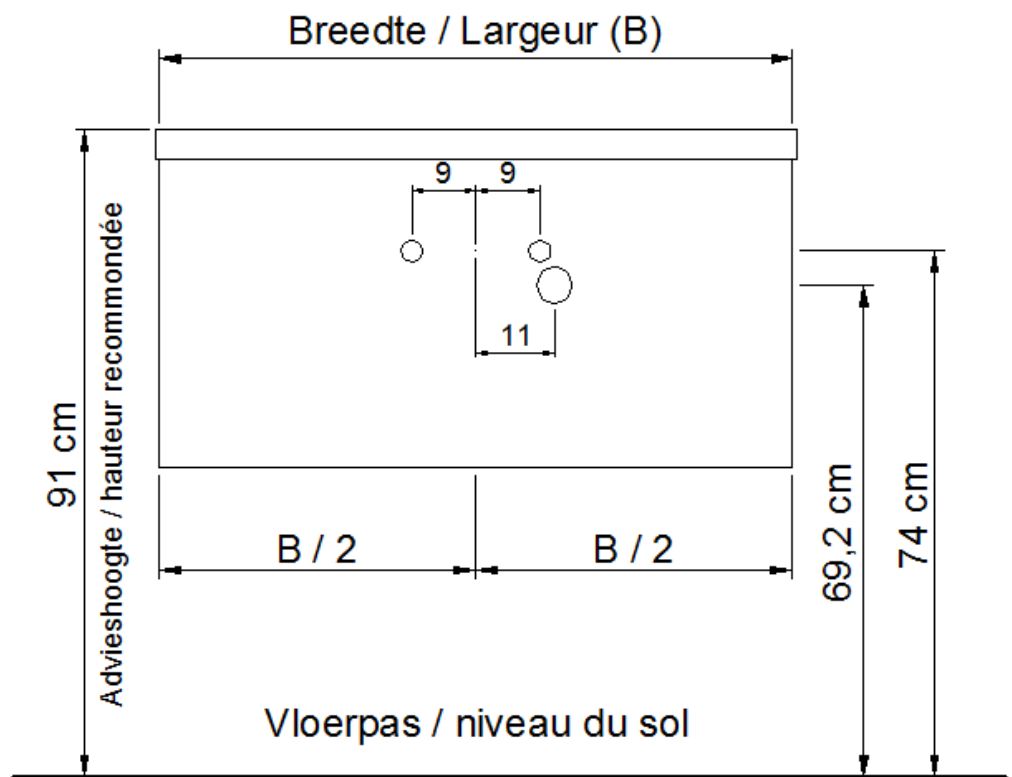

NO LIMIT

(PLAATSBEPALING WATERAFVOER EN WATERTOEOVOER)
(LIEU DE PLACEMENT D'ÉCOULEMENT ET D'AMENÉE D'EAU)

Wastafel / Table-vasque 25

(enkele waskom / simple vasque - 1 kraangat / 1 trou de robinet)

Onderbouw / Sous-meuble

A45 / B45 / D45 / S45

Sifon / Siphon DSTB

○ = Afvoer / Écoulement
○ = Toevoer / Amenée

NO LIMIT

(PLAATSBEPALING WATERAFVOER EN WATERTOEOVOER)
(LIEU DE PLACEMENT D'ÉCOULEMENT ET D'AMENÉE D'EAU)

Wastafel / Table-vasque 25