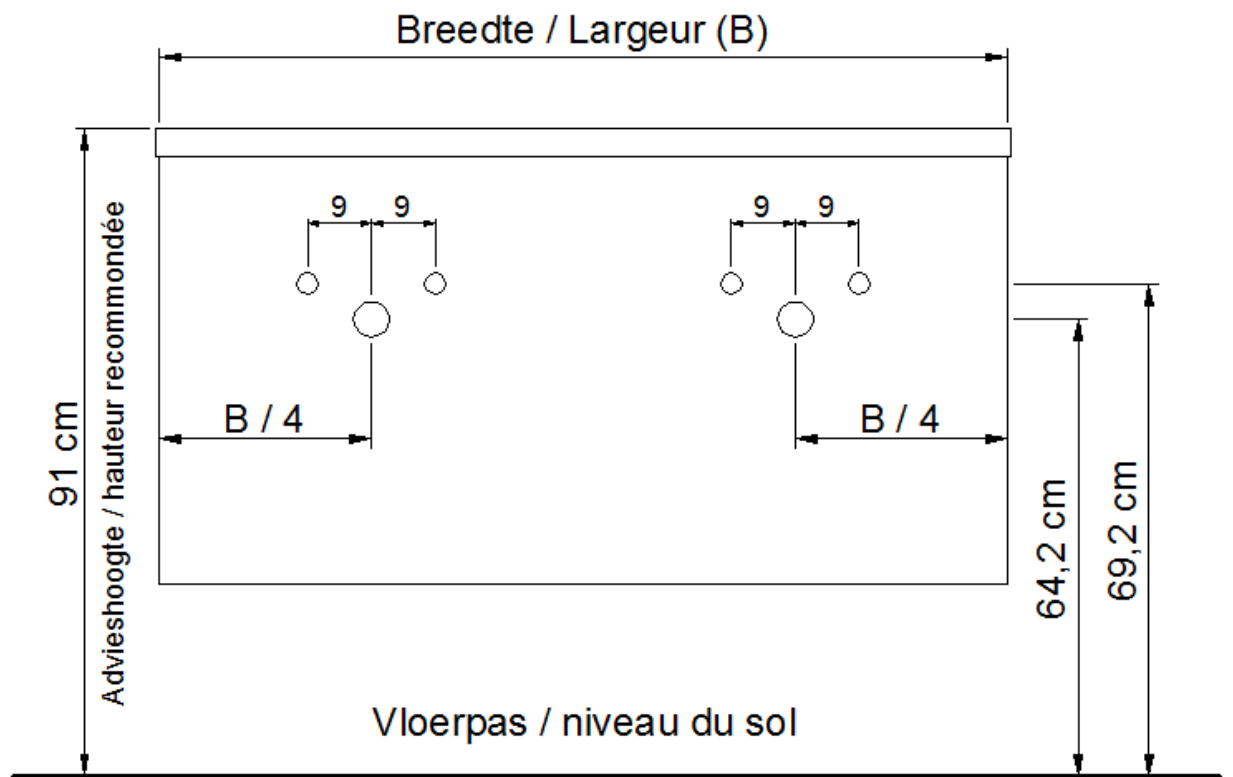

O45 / P45 / Q45 / R45

Sifon / Siphon DSTF

○ = Afvoer / Ecoulement
○ = Toevoer / Amenée

NO LIMIT

(PLAATSBEPALING WATERAFVOER EN WATERTOEOVOER)
(LIEU DE PLACEMENT D'ÉCOULEMENT ET D'AMENÉE D'EAU)

Wastafel / Table-vasque 25

(dubbele waskom / double vasque)

Onderbouw / Sous-meuble

A45 / B45 / D45 / S45

Sifon / Siphon DSTB

○ = Afvoer / Ecoulement
○ = Toevoer / Amenée

NO LIMIT

(PLAATSBEPALING WATERAFVOER EN WATERTOEOVOER)
(LIEU DE PLACEMENT D'ÉCOULEMENT ET D'AMENÉE D'EAU)

Wastafel / Table-vasque 25

(dubbele waskom / double vasque)

Onderbouw / Sous-meuble

F45 / G45 / H45 / I45 / T45 / U45

Sifon / Siphon DSTF

○ = Afvoer / Ecoulement
○ = Toevoer / Amenée

NO LIMIT

(PLAATSBEPALING WATERAFVOER EN WATERTOEOVOER)
(LIEU DE PLACEMENT D'ÉCOULEMENT ET D'AMENÉE D'EAU)