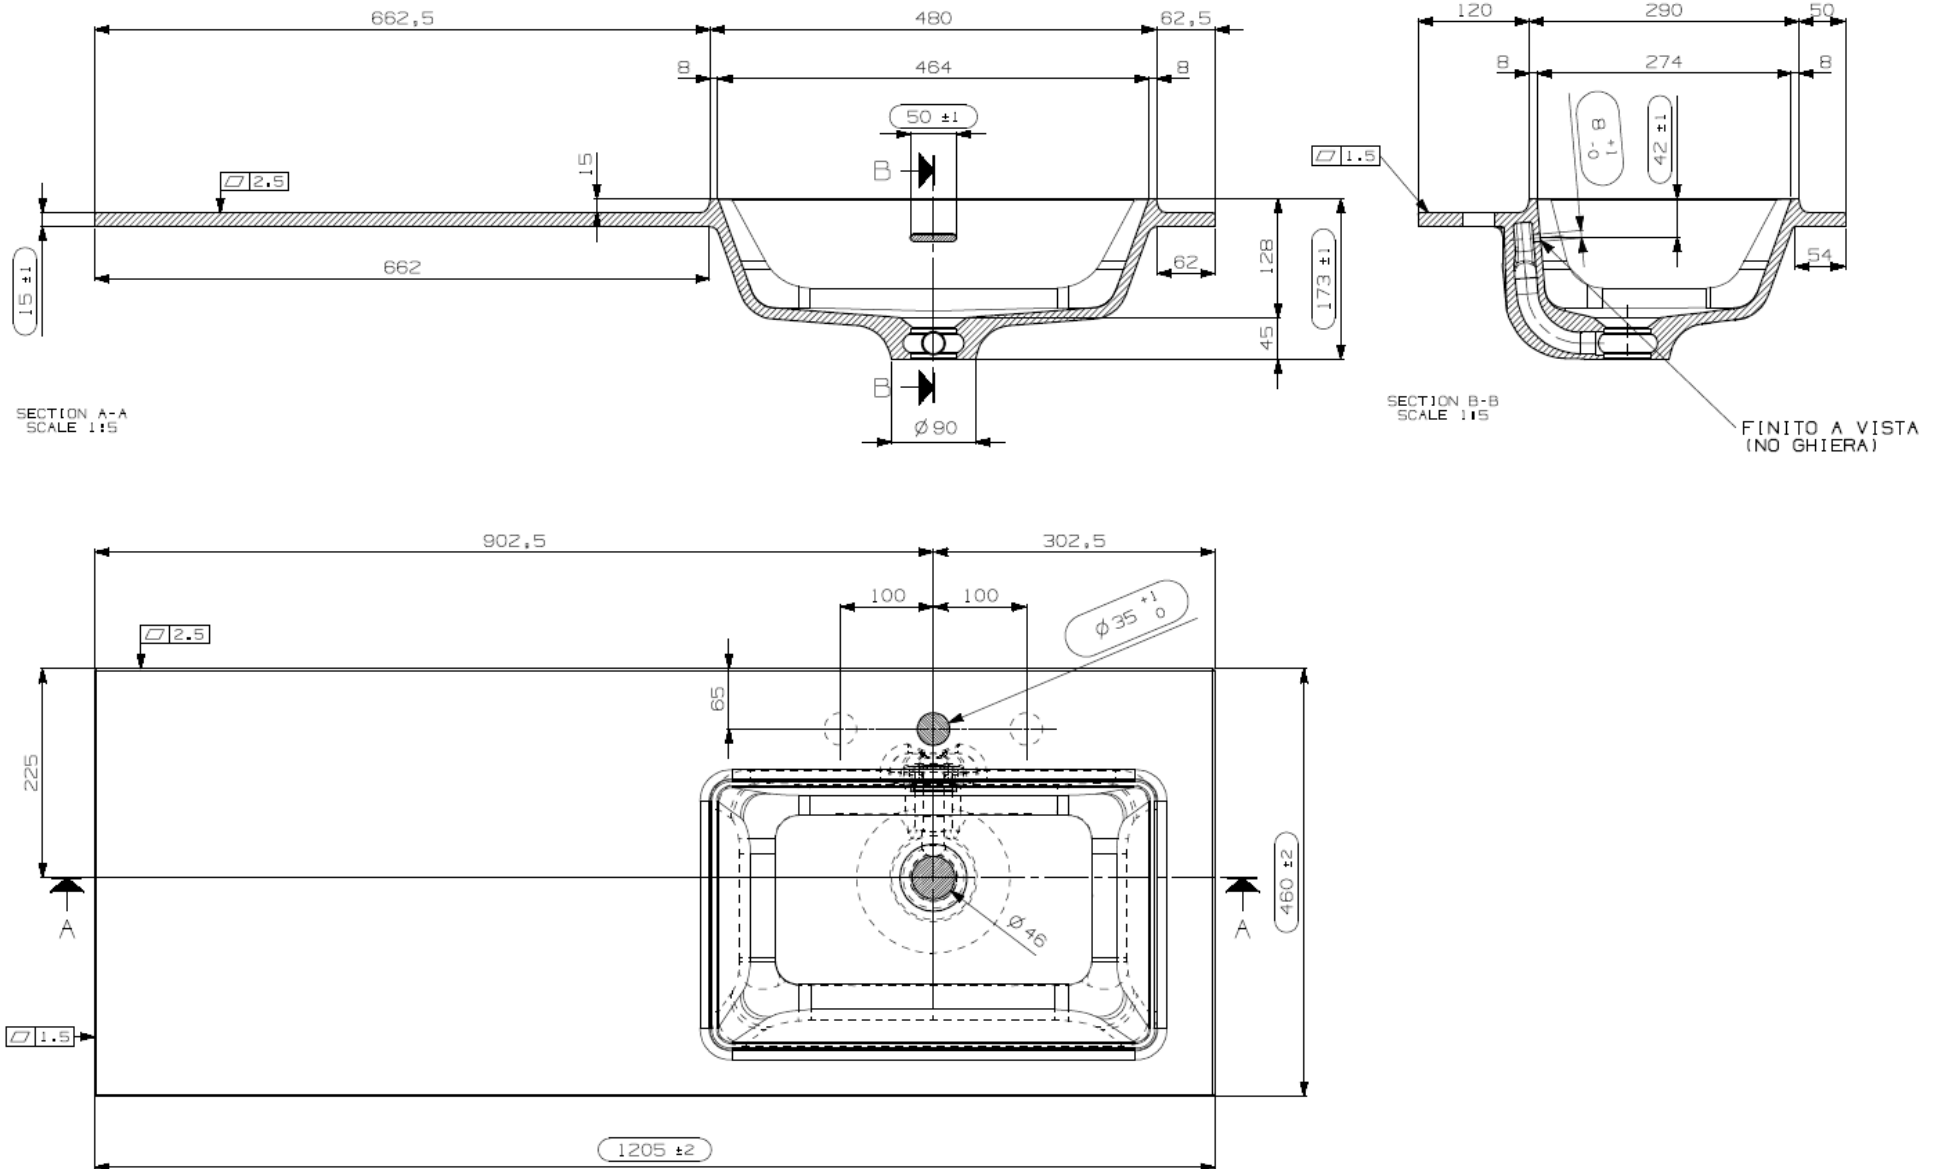

Wastafel 25

Breedte 60 cm

Breedte 80 cm

Breedte 100 cm

Breedte 120 cm

Breedte 120 cm (waskom links)

Breedte 120 cm (waskom Rechts)

Breedte 120 cm (Dubbele waskom)

Breedte 140 cm (Dubbele waskom)