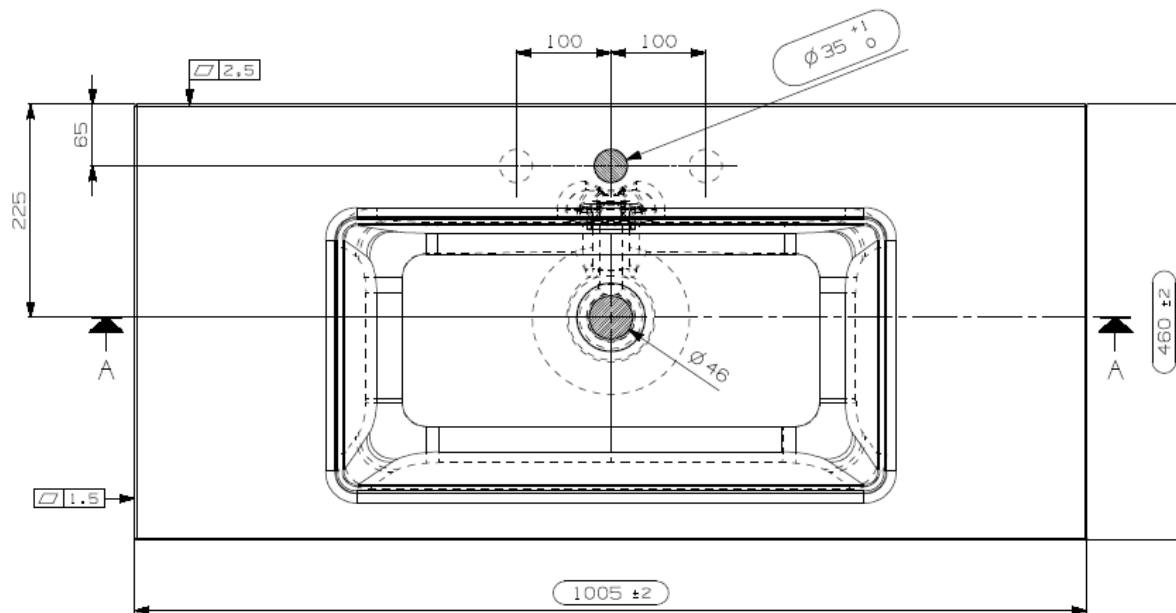

Wastafel 25

Breedte 60 cm

Breedte 80 cm

Breedte 100 cm

Breedte 120 cm

Breedte 120 cm (waskom links)

Breedte 120 cm (waskom Rechts)

Breedte 120 cm (Dubbele waskom)

Breedte 140 cm (Dubbele waskom)