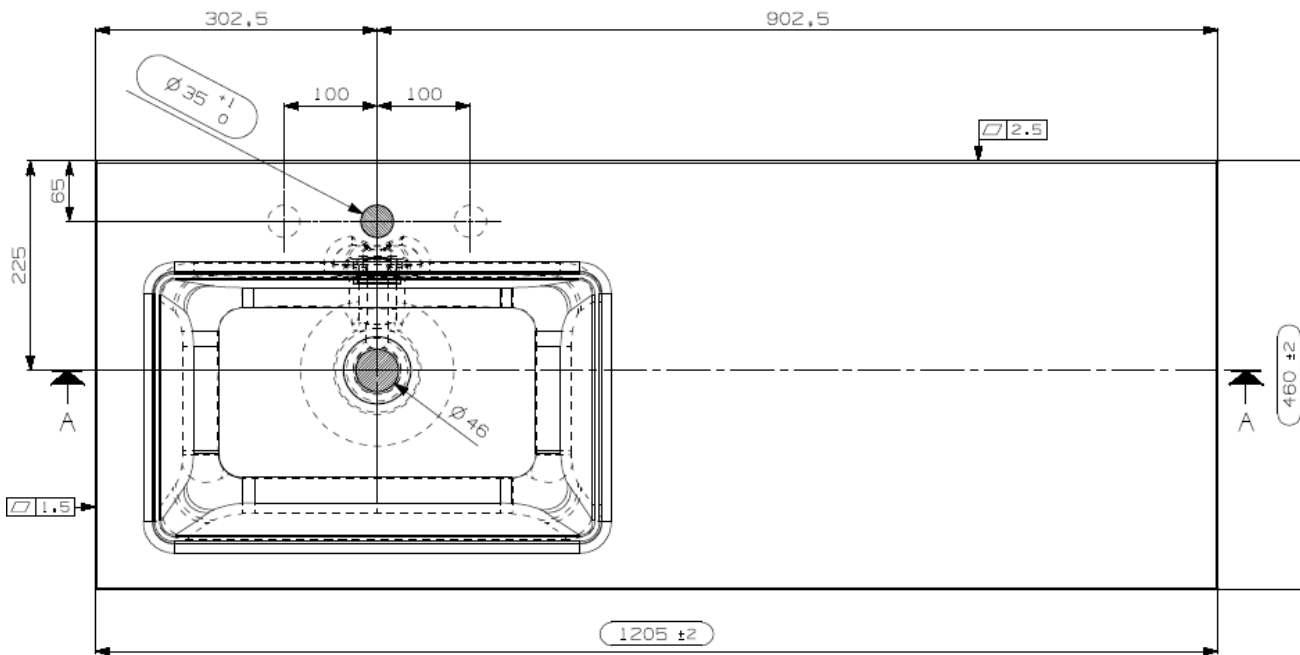

Wastafel 25

Breedte 60 cm

Breedte 80 cm

Breedte 100 cm

Breedte 120 cm

Breedte 120 cm (waskom links)

Breedte 120 cm (waskom Rechts)

Breedte 120 cm (Dubbele waskom)

Breedte 140 cm (Dubbele waskom)