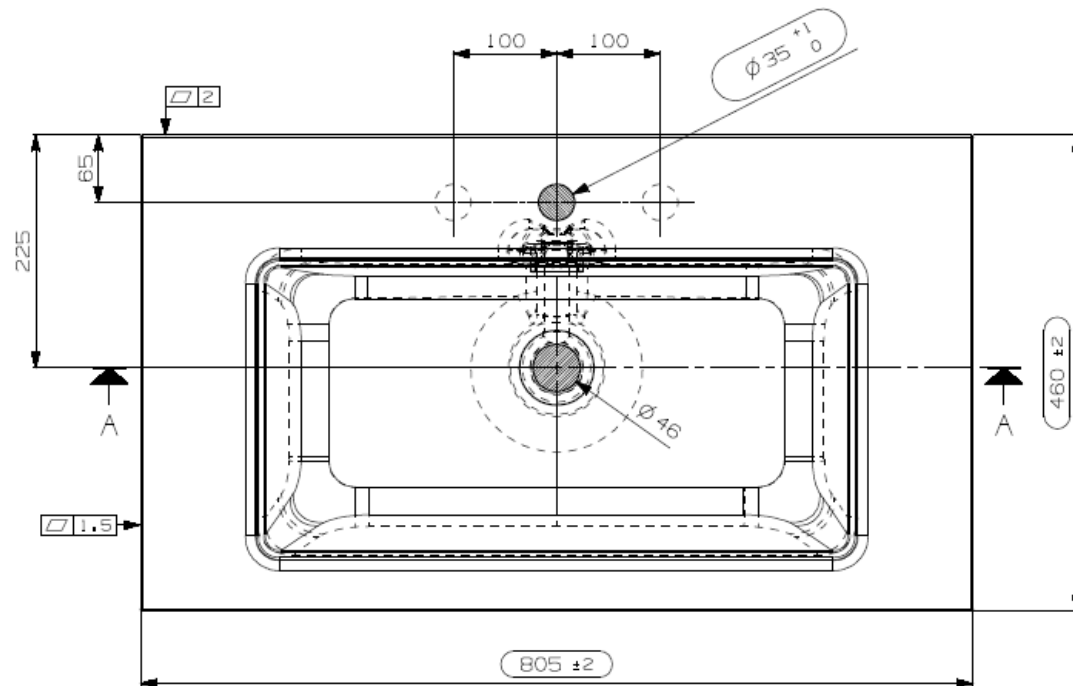

Wastafel 25

Breedte 60 cm

Breedte 80 cm

Breedte 100 cm

Breedte 120 cm

Breedte 120 cm (waskom links)

Breedte 120 cm (waskom Rechts)

Breedte 120 cm (Dubbele waskom)

Breedte 140 cm (Dubbele waskom)