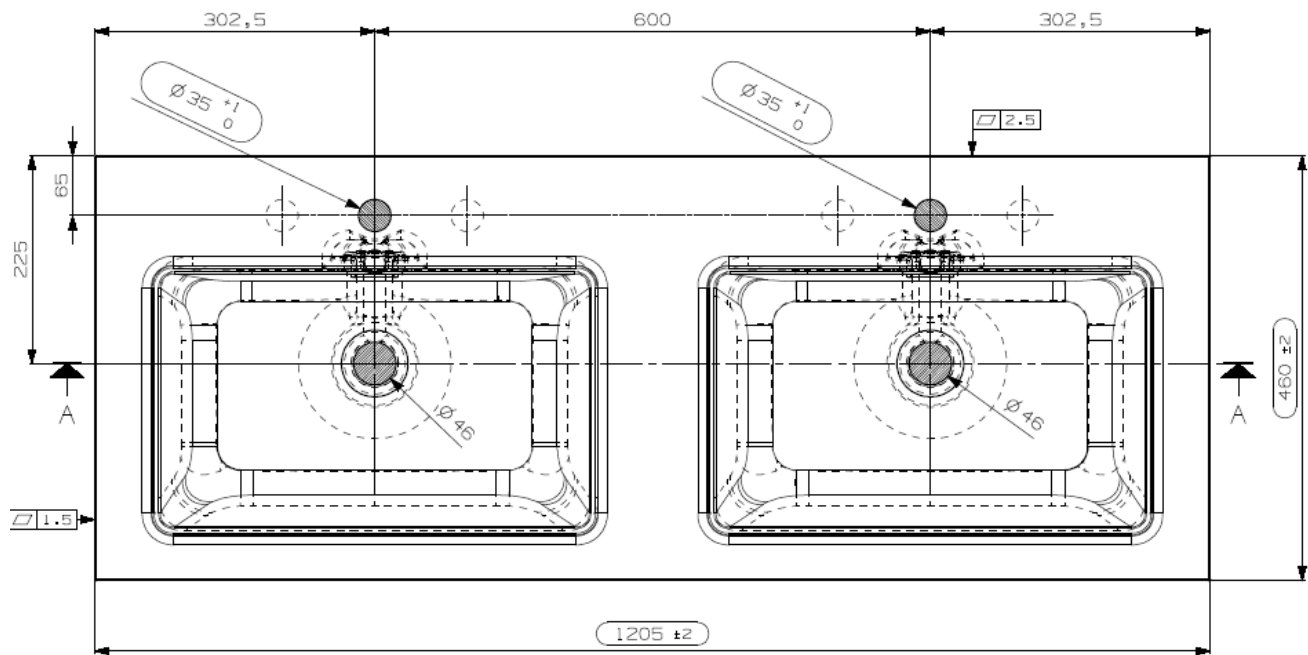

Wastafel 25

Breedte 60 cm

Breedte 80 cm

Breedte 100 cm

Breedte 120 cm

Breedte 120 cm (waskom links)

Breedte 120 cm (waskom Rechts)

Breedte 120 cm (Dubbele waskom)

Breedte 140 cm (Dubbele waskom)