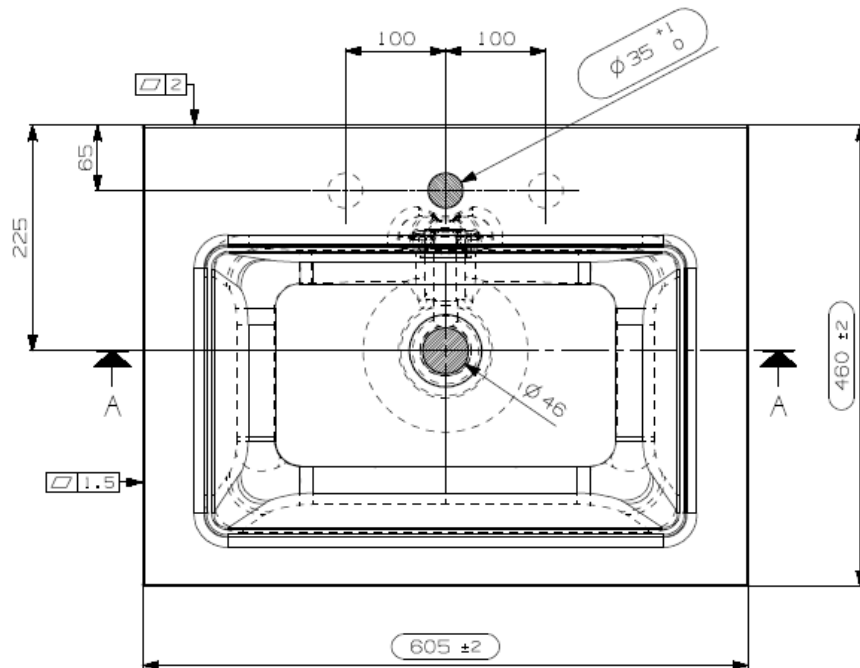

Wastafel 25

Breedte 60 cm

Breedte 80 cm

Breedte 100 cm

Breedte 120 cm

Breedte 120 cm (waskom links)

Breedte 120 cm (waskom Rechts)

Breedte 120 cm (Dubbele waskom)

Breedte 140 cm (Dubbele waskom)