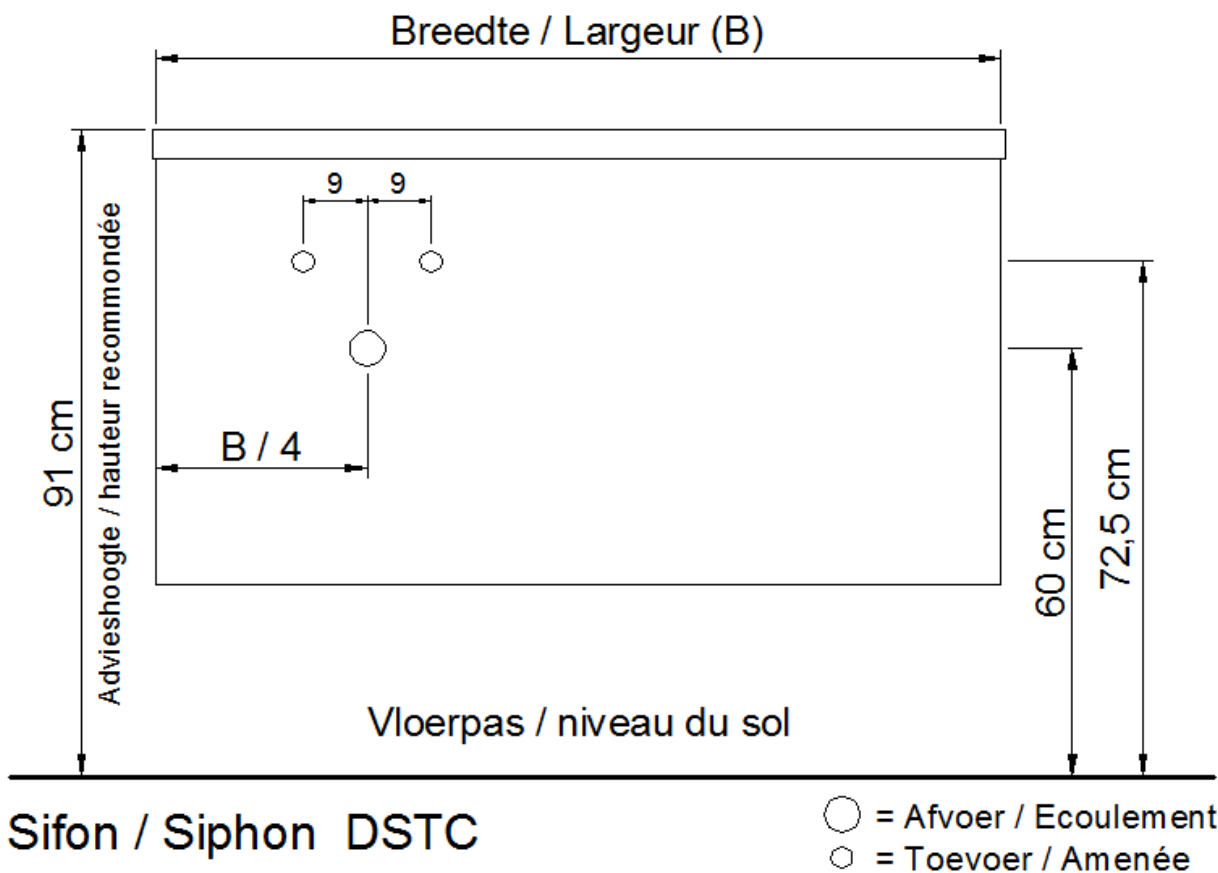

NO LIMIT

(PLAATSBEPALING WATERAFVOER EN WATERTOEOVOER)
(LIEU DE PLACEMENT D'ÉCOULEMENT ET D'AMENÉE D'EAU)

Wastafel / Table-vasque 24

(waskom links / vasque à gauche - 1 kraangat / 1 trou de robinet)

Onderbouw / Sous-meuble

F45 / G45 / H45 / I45 / T45 / U45