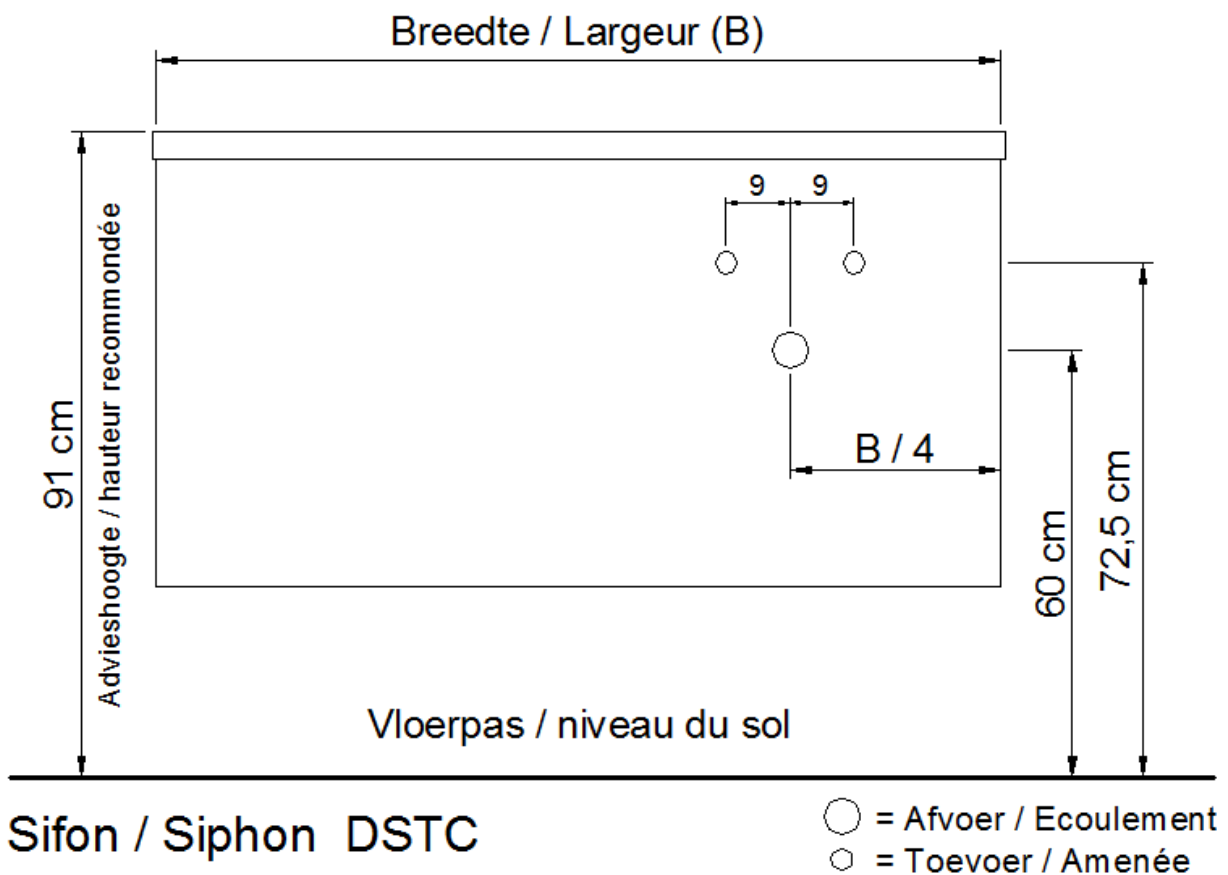

NO LIMIT

(PLAATSBEPALING WATERAFVOER EN WATERTOEOVOER)
(LIEU DE PLACEMENT D'ÉCOULEMENT ET D'AMENÉE D'EAU)

Wastafel / Table-vasque 24

(waskom rechts / vasque à droite - 1 kraangat / 1 trou de robinet)

Onderbouw / Sous-meuble

F45 / G45 / H45 / I45 / T45 / U45