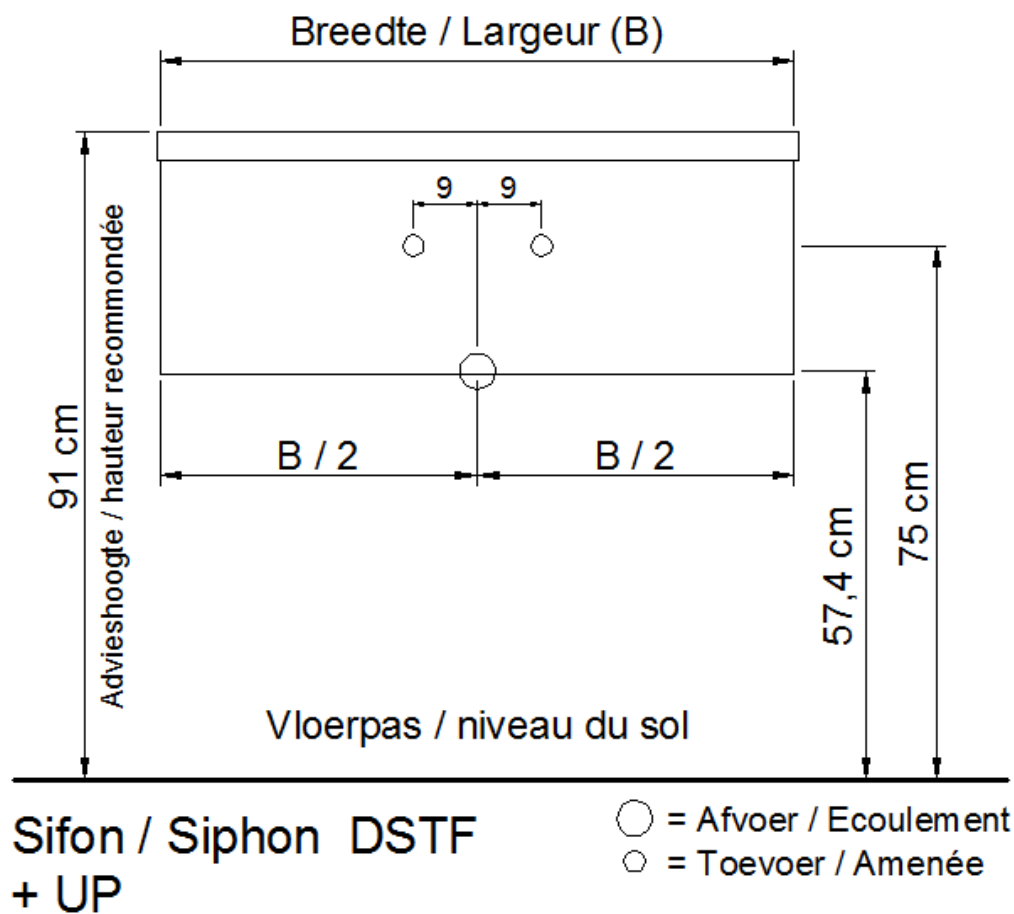

NO LIMIT

(PLAATSBEPALING WATERAFVOER EN WATERTOEOVOER)
(LIEU DE PLACEMENT D'ÉCOULEMENT ET D'AMENÉE D'EAU)

Wastafel / Table-vasque 24

(enkele waskom / simple vasque - 1 kraangat / 1 trou de robinet)

Onderbouw / Sous-meuble

O45 / P45 / Q45 / R45