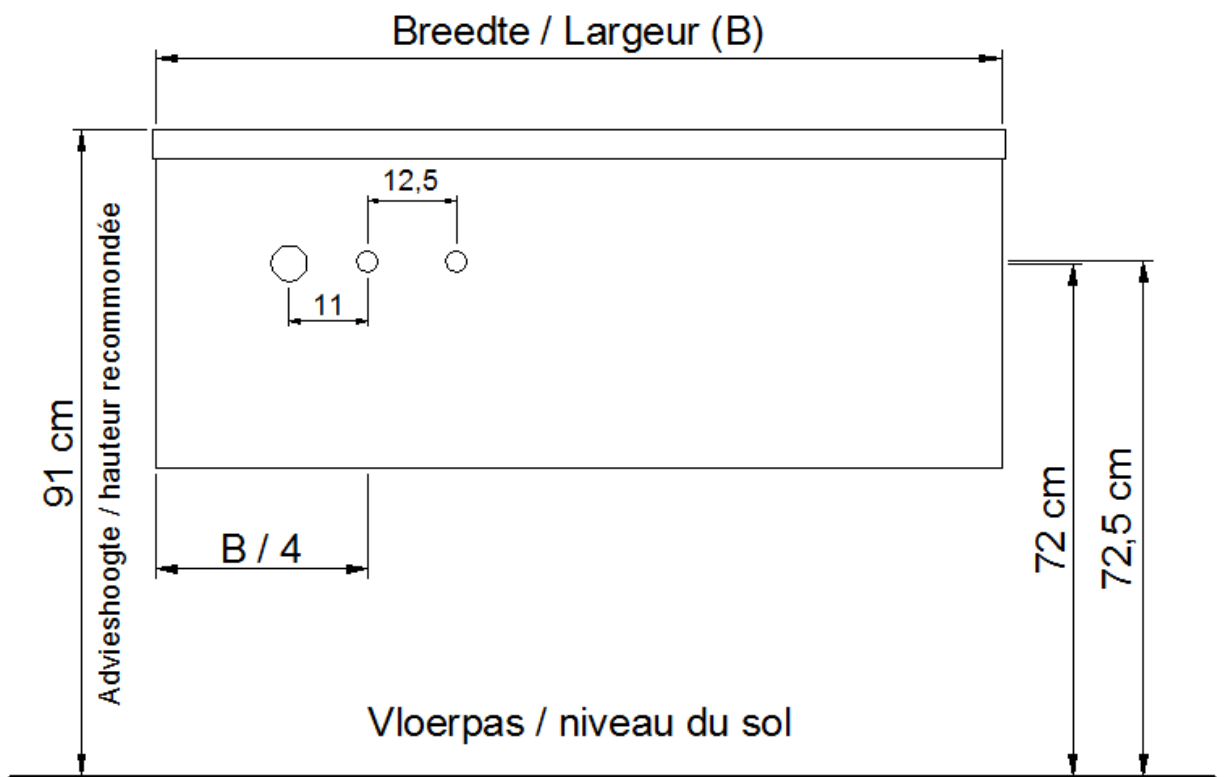

Onderbouw / Sous-meuble

O45 / P45 / Q45 / R45

NO LIMIT

(PLAATSBEPALING WATERAFVOER EN WATERTOEOVOER)
(LIEU DE PLACEMENT D'ÉCOULEMENT ET D'AMENÉE D'EAU)

Wastafel / Table-vasque 24

(waskom links / vasque à gauche - 1 kraangat / 1 trou de robinet)

Onderbouw / Sous-meuble

A45 / B45 / D45 / S45

Sifon / Siphon DSTB

○ = Afvoer / Écoulement
○ = Toevoer / Amenée

NO LIMIT

(PLAATSBEPALING WATERAFVOER EN WATERTOEOVOER)
(LIEU DE PLACEMENT D'ÉCOULEMENT ET D'AMENÉE D'EAU)