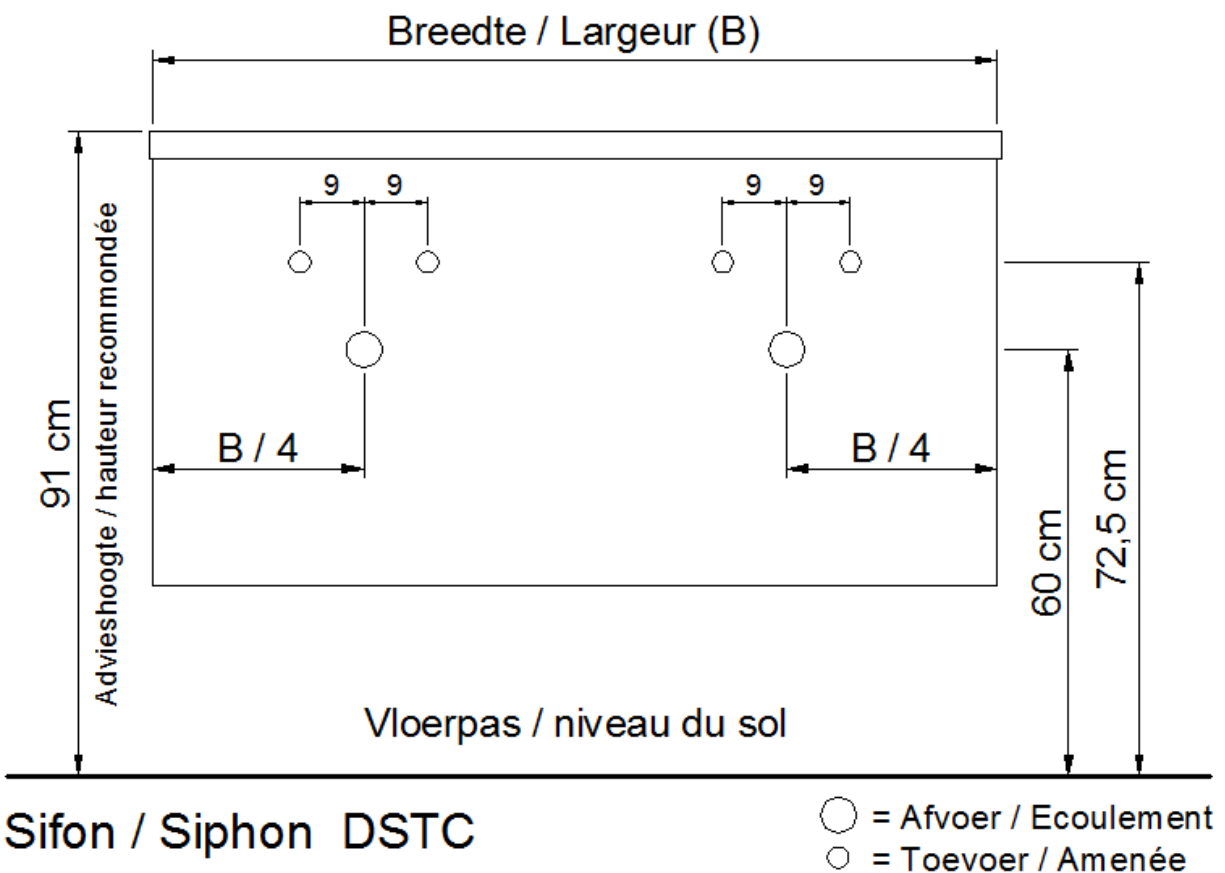

NO LIMIT

(PLAATSBEPALING WATERAFVOER EN WATERTOEOVOER)
(LIEU DE PLACEMENT D'ÉCOULEMENT ET D'AMENÉE D'EAU)

Wastafel / Table-vasque 24

(dubbele waskom / double vasque)

Onderbouw / Sous-meuble

F45 / G45 / H45 / I45 / T45 / U45