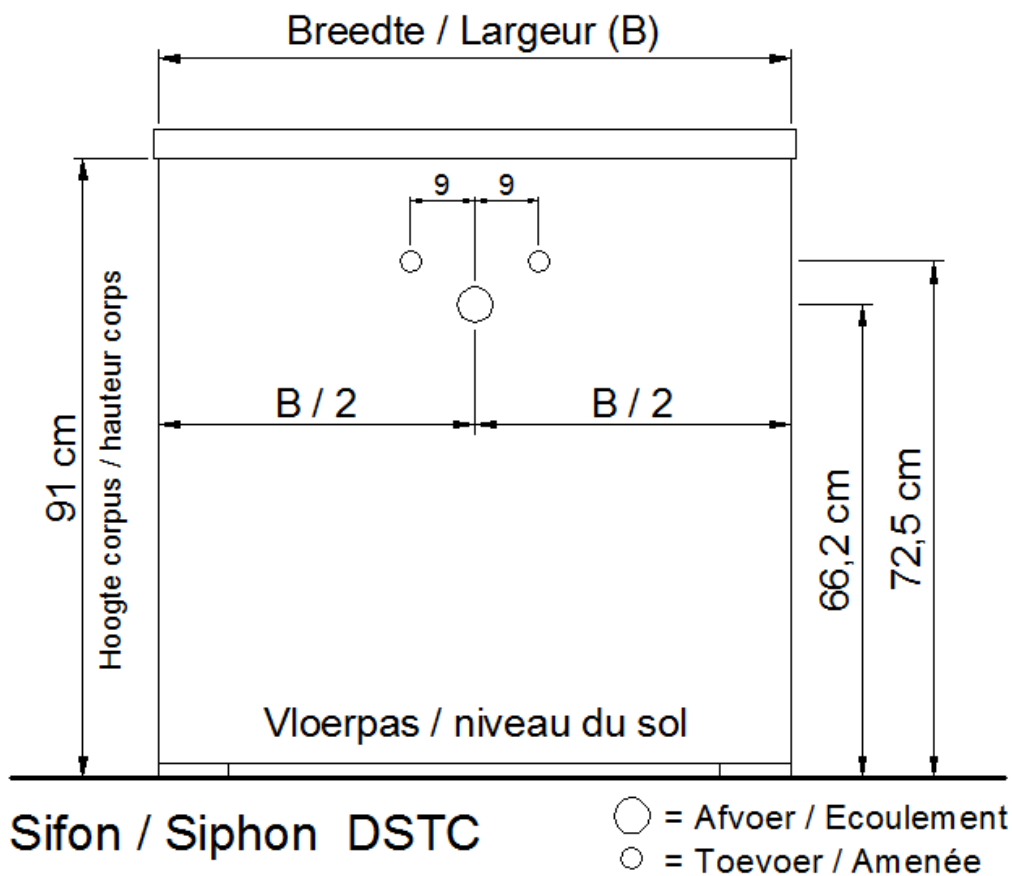

NO LIMIT

(PLAATSBEPALING WATERAFVOER EN WATERTOEOVOER)
(LIEU DE PLACEMENT D'ÉCOULEMENT ET D'AMENÉE D'EAU)

Wastafel / Table-vasque 24

(enkele waskom / simple vasque - 1 kraangat / 1 trou de robinet)

Onderbouw / Sous-meuble

L45 / M45 / N45