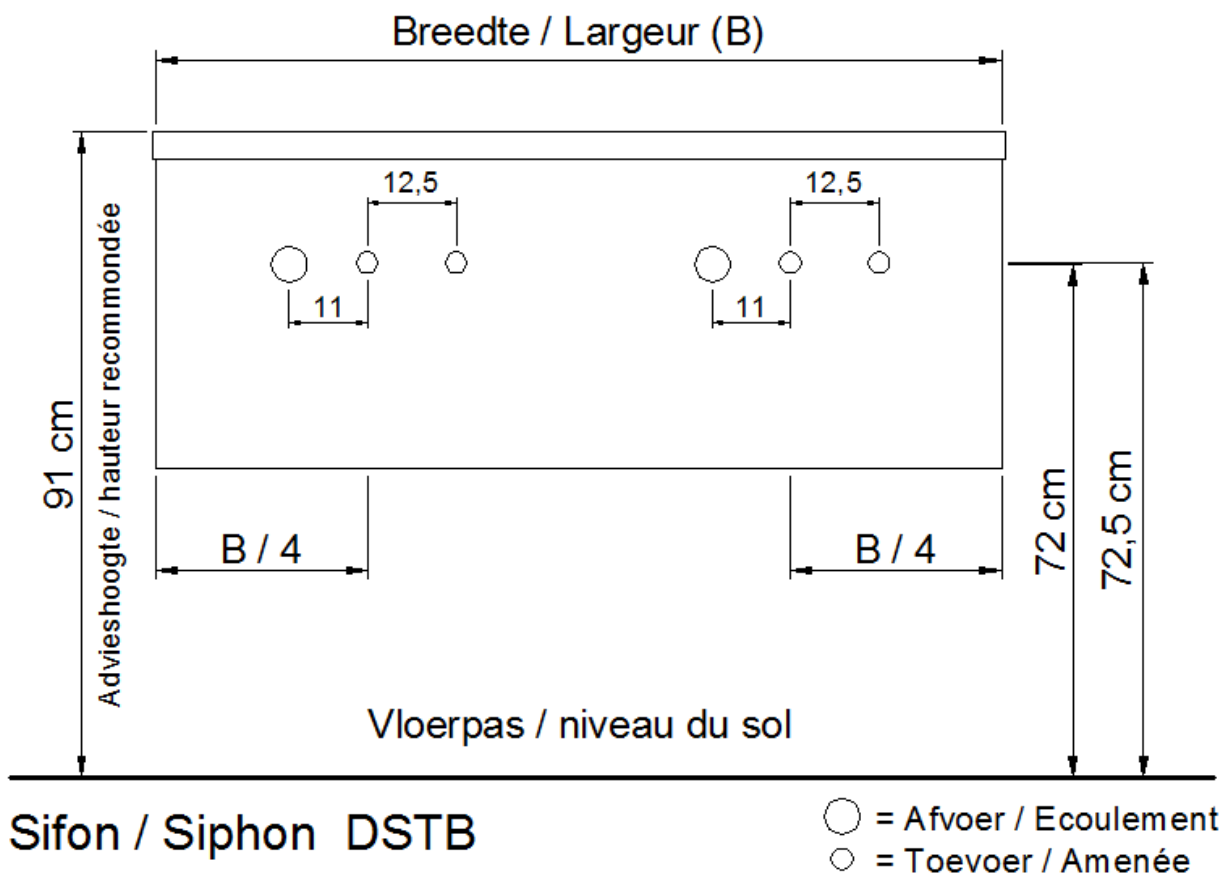

O45 / P45 / Q45 / R45

Sifon / Siphon DSTF
+ UP

○ = Afvoer / Ecoulement
○ = Toevoer / Amenée

NO LIMIT

(PLAATSBEPALING WATERAFVOER EN WATERTOEOVOER)
(LIEU DE PLACEMENT D'ÉCOULEMENT ET D'AMENÉE D'EAU)

Wastafel / Table-vasque 24

(dubbele waskom / double vasque)

Onderbouw / Sous-meuble

A45 / B45 / D45 / S45

NO LIMIT

(PLAATSBEPALING WATERAFVOER EN WATERTOEOVOER)
(LIEU DE PLACEMENT D'ÉCOULEMENT ET D'AMENÉE D'EAU)

Wastafel / Table-vasque 24