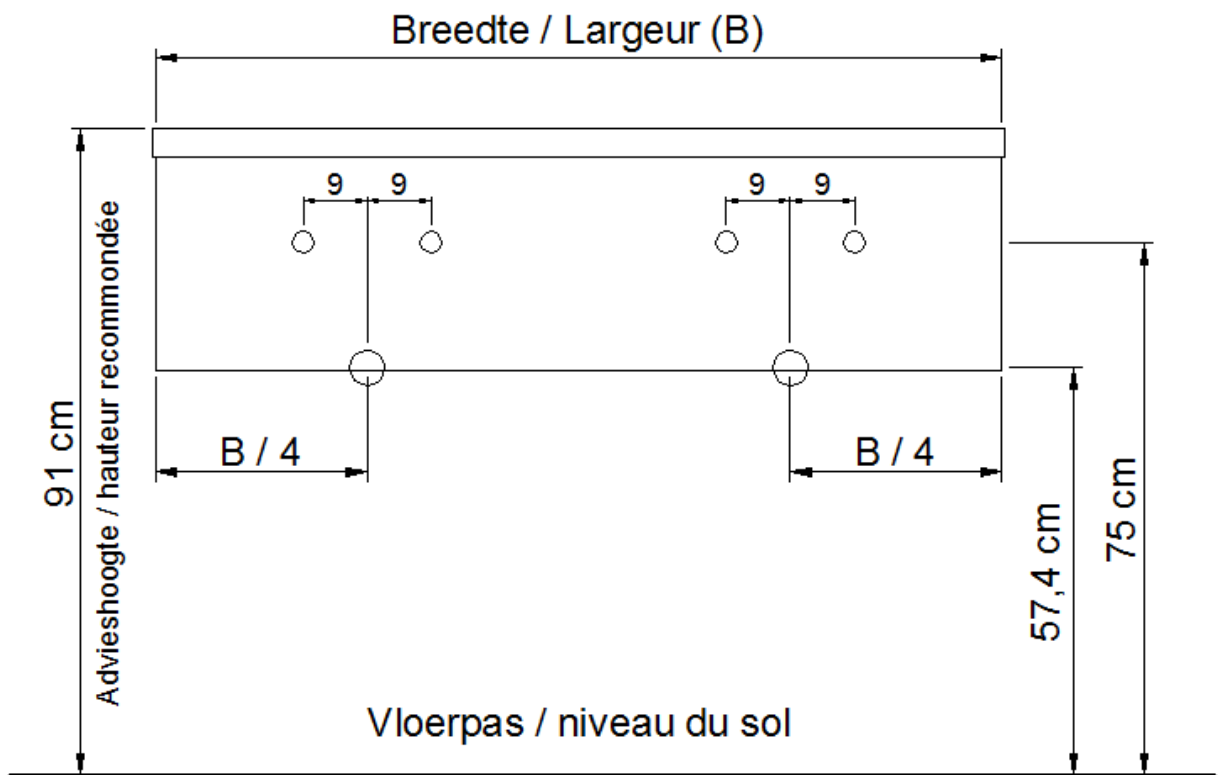

NO LIMIT

(PLAATSBEPALING WATERAFVOER EN WATERTOEOVOER)
(LIEU DE PLACEMENT D'ÉCOULEMENT ET D'AMENÉE D'EAU)

Wastafel / Table-vasque 24

(dubbele waskom / double vasque)

Onderbouw / Sous-meuble

O45 / P45 / Q45 / R45

Sifon / Siphon DSTF
+ UP

○ = Afvoer / Ecoulement
○ = Toevoer / Amenée