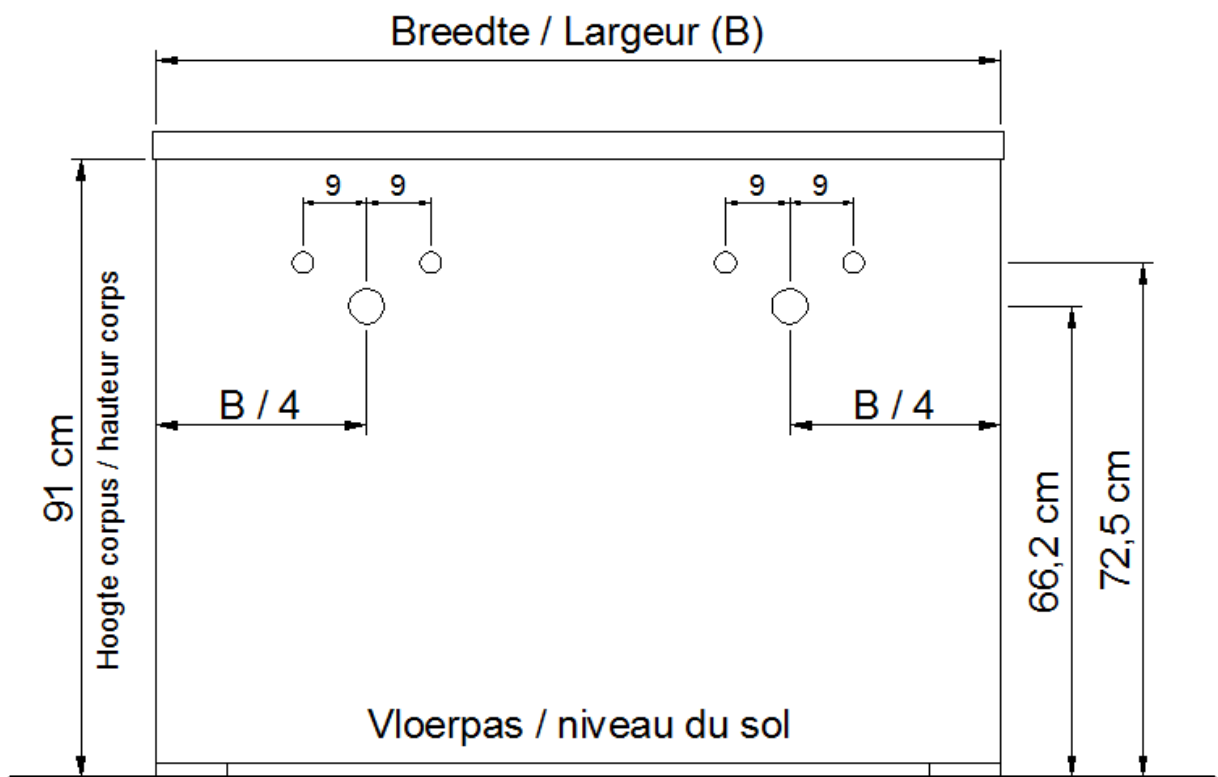

NO LIMIT

(PLAATSBEPALING WATERAFVOER EN WATERTOEOVOER)
(LIEU DE PLACEMENT D'ÉCOULEMENT ET D'AMENÉE D'EAU)

Wastafel / Table-vasque 24

(dubbele waskom / double vasque)

Onderbouw / Sous-meuble

L45 / M45 / N45

Sifon / Siphon DSTC

○ = Afvoer / Ecoulement
○ = Toevoer / Amenée