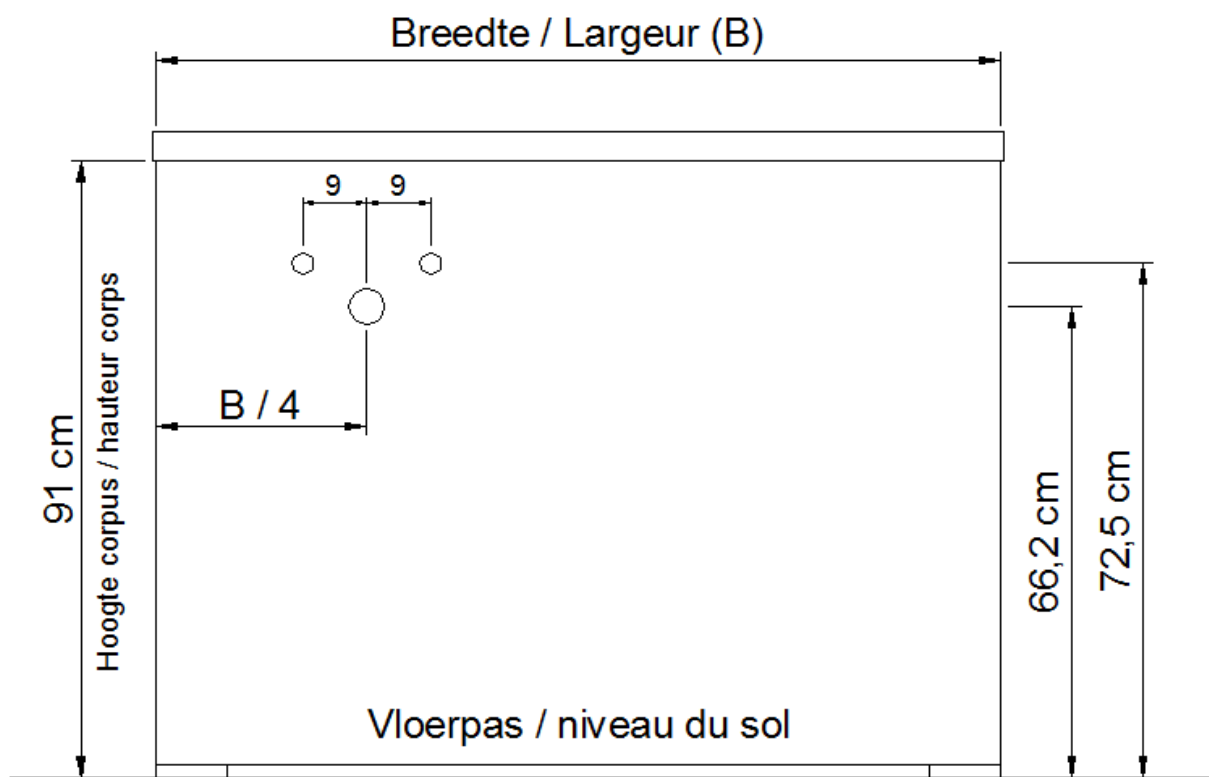

NO LIMIT

(PLAATSBEPALING WATERAFVOER EN WATERTOEOVOER)
(LIEU DE PLACEMENT D'ÉCOULEMENT ET D'AMENÉE D'EAU)

Wastafel / Table-vasque 24

(waskom links / vasque à gauche - 1 kraangat / 1 trou de robinet)

Onderbouw / Sous-meuble

L45 / M45 / N45

Sifon / Siphon DSTC

○ = Afvoer / Ecoulement
○ = Toevoer / Amenée