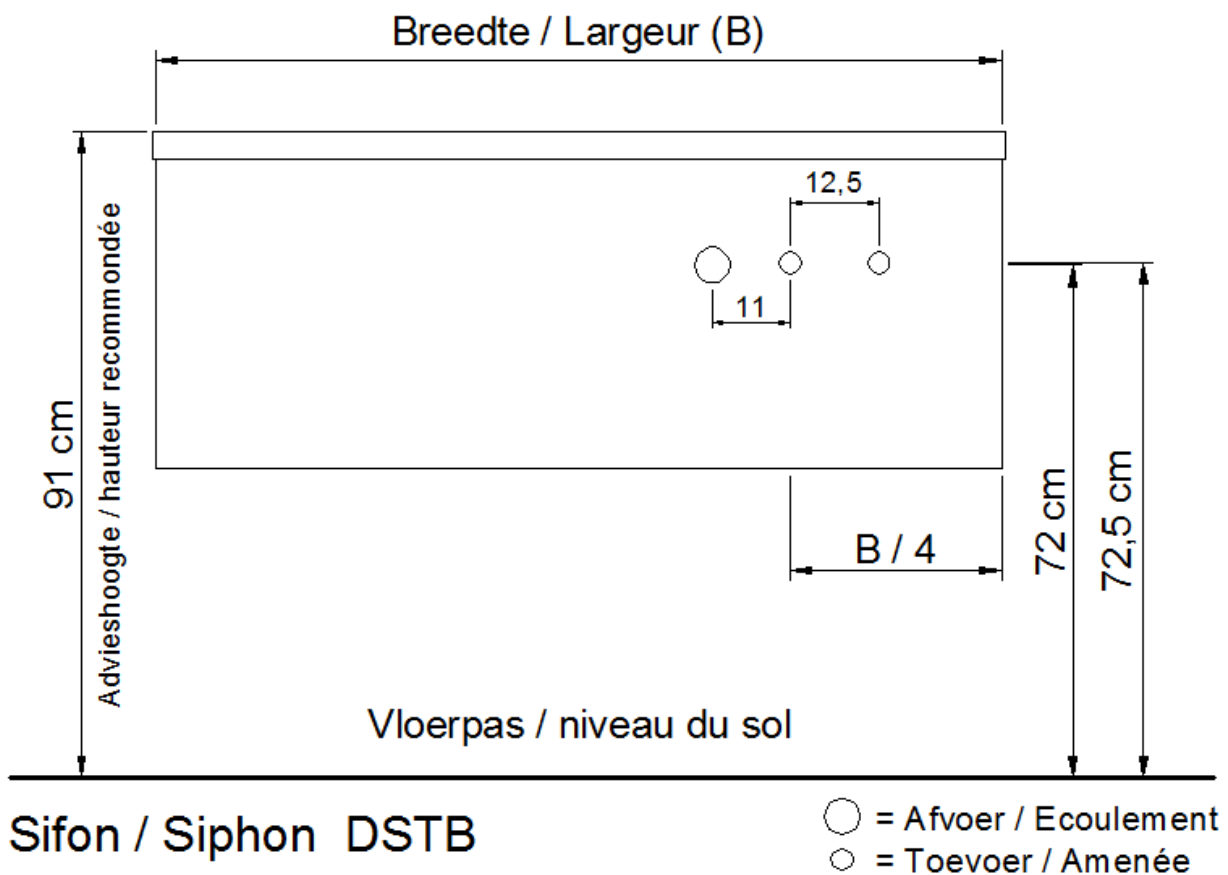

NO LIMIT

(PLAATSBEPALING WATERAFVOER EN WATERTOEOVOER)
(LIEU DE PLACEMENT D'ÉCOULEMENT ET D'AMENÉE D'EAU)

Wastafel / Table-vasque 24

(waskom rechts / vasque à droite - 1 kraangat / 1 trou de robinet)

Onderbouw / Sous-meuble

A45 / B45 / D45 / S45