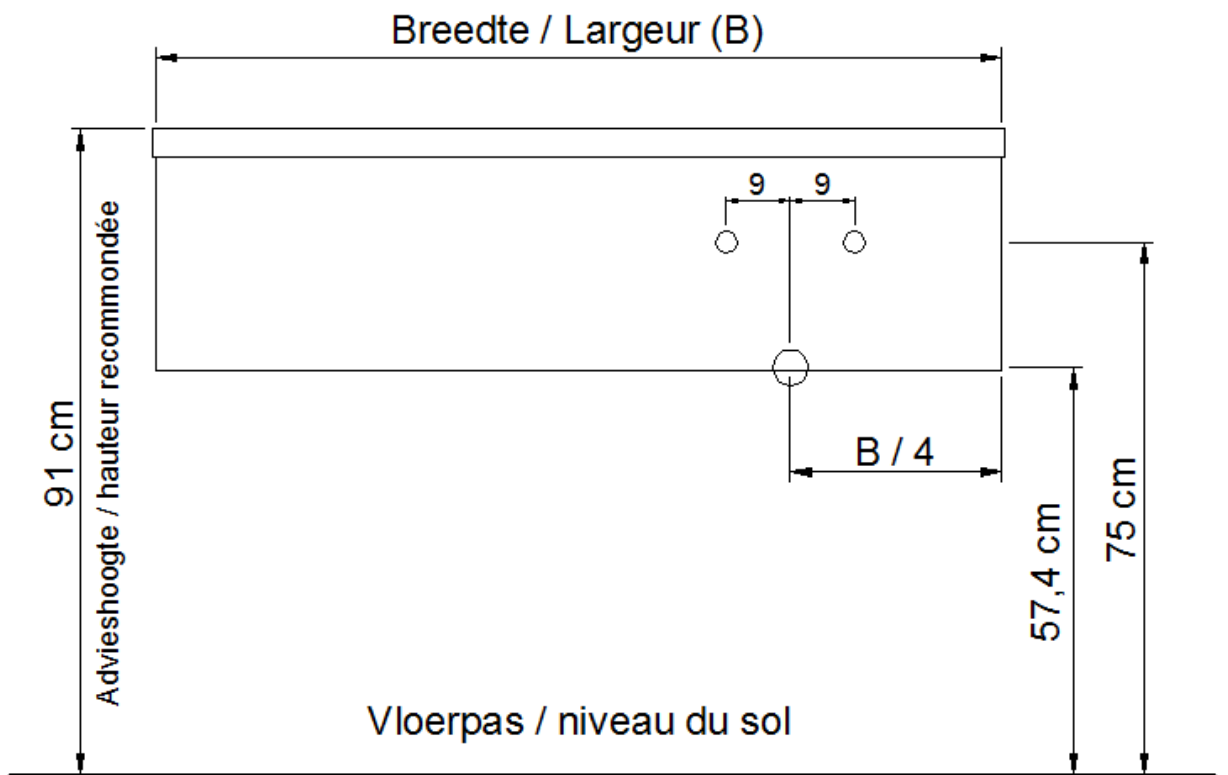

NO LIMIT

(PLAATSBEPALING WATERAFVOER EN WATERTOEOVOER)
(LIEU DE PLACEMENT D'ÉCOULEMENT ET D'AMENÉE D'EAU)

Wastafel / Table-vasque 24

(waskom rechts / vasque à droite - 1 kraangat / 1 trou de robinet)

Onderbouw / Sous-meuble

O45 / P45 / Q45 / R45

Sifon / Siphon DSTF
+ UP

○ = Afvoer / Ecoulement
○ = Toevoer / Amenée