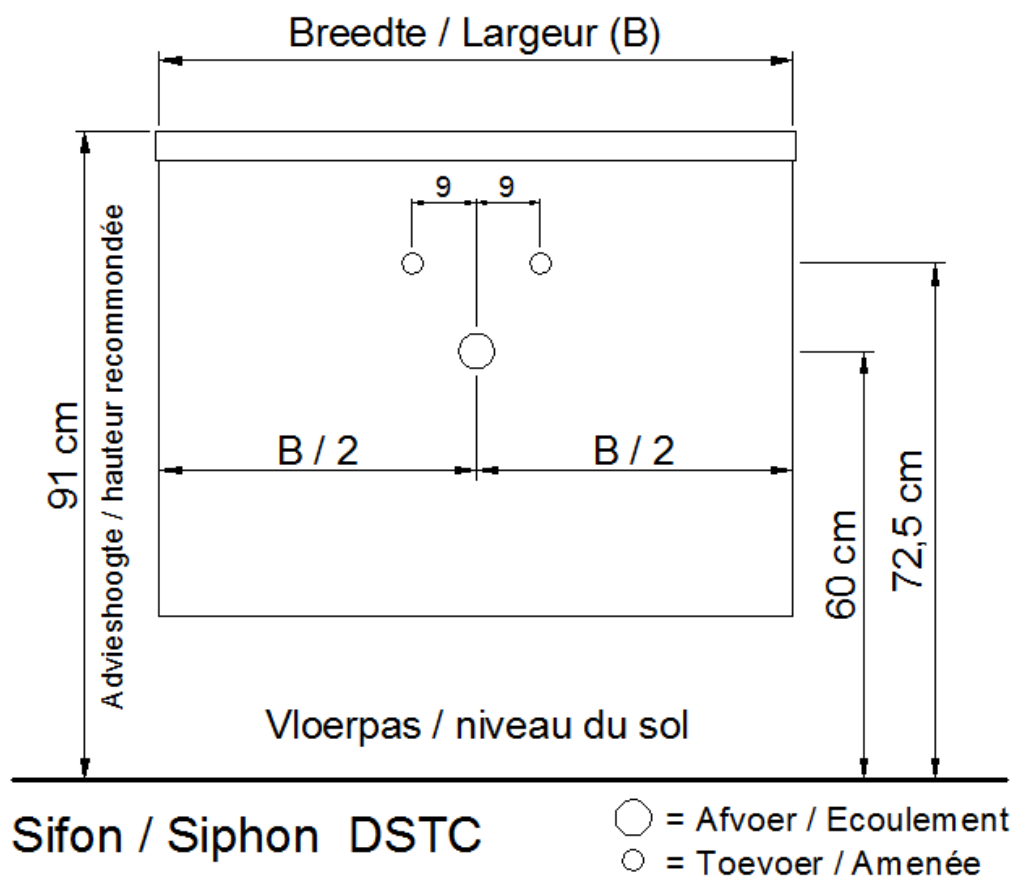

NO LIMIT

(PLAATSBEPALING WATERAFVOER EN WATERTOEOVOER)
(LIEU DE PLACEMENT D'ÉCOULEMENT ET D'AMENÉE D'EAU)

Wastafel / Table-vasque 24

(enkele waskom / simple vasque - 1 kraangat / 1 trou de robinet)

Onderbouw / Sous-meuble

F45 / G45 / H45 / I45 / T45 / U45