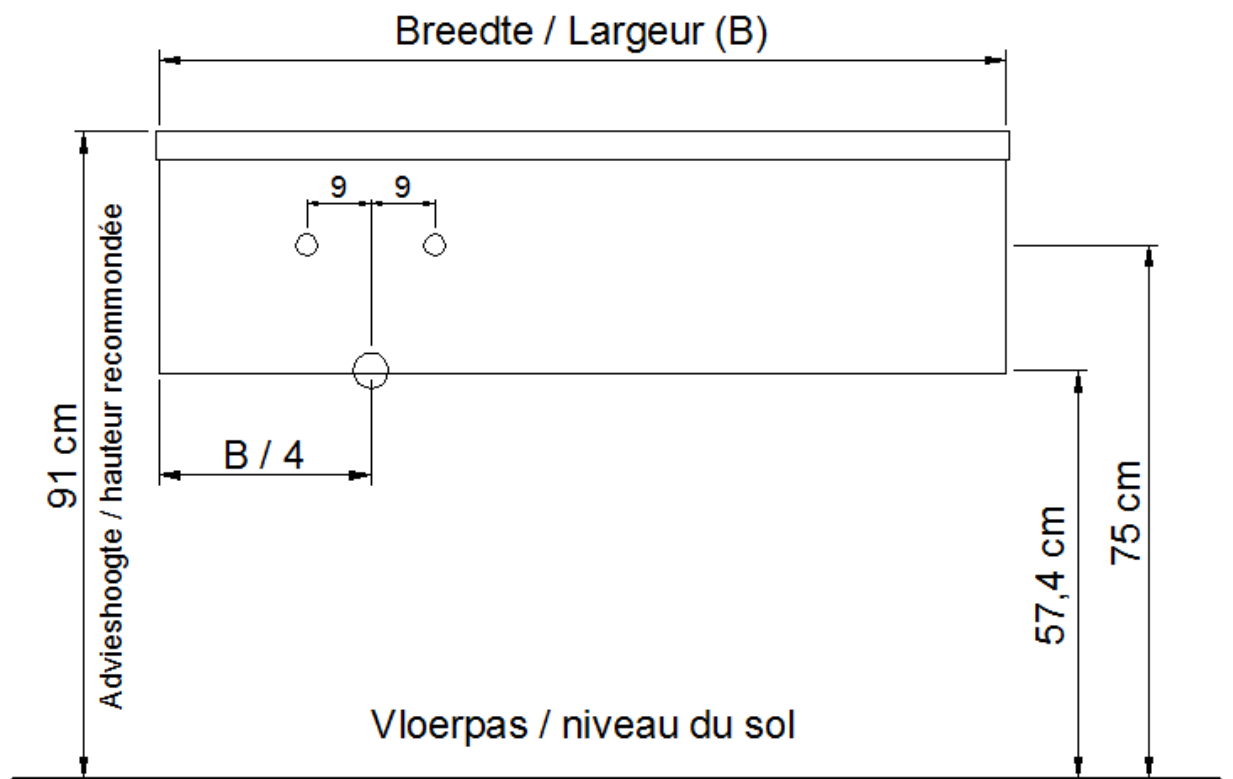

NO LIMIT

(PLAATSBEPALING WATERAFVOER EN WATERTOEOVOER)
(LIEU DE PLACEMENT D'ÉCOULEMENT ET D'AMENÉE D'EAU)

Wastafel / Table-vasque 24

(waskom links / vasque à gauche - 1 kraangat / 1 trou de robinet)

Onderbouw / Sous-meuble

O45 / P45 / Q45 / R45

Sifon / Siphon DSTF
+ UP

○ = Afvoer / Écoulement
○ = Toevoer / Amenée