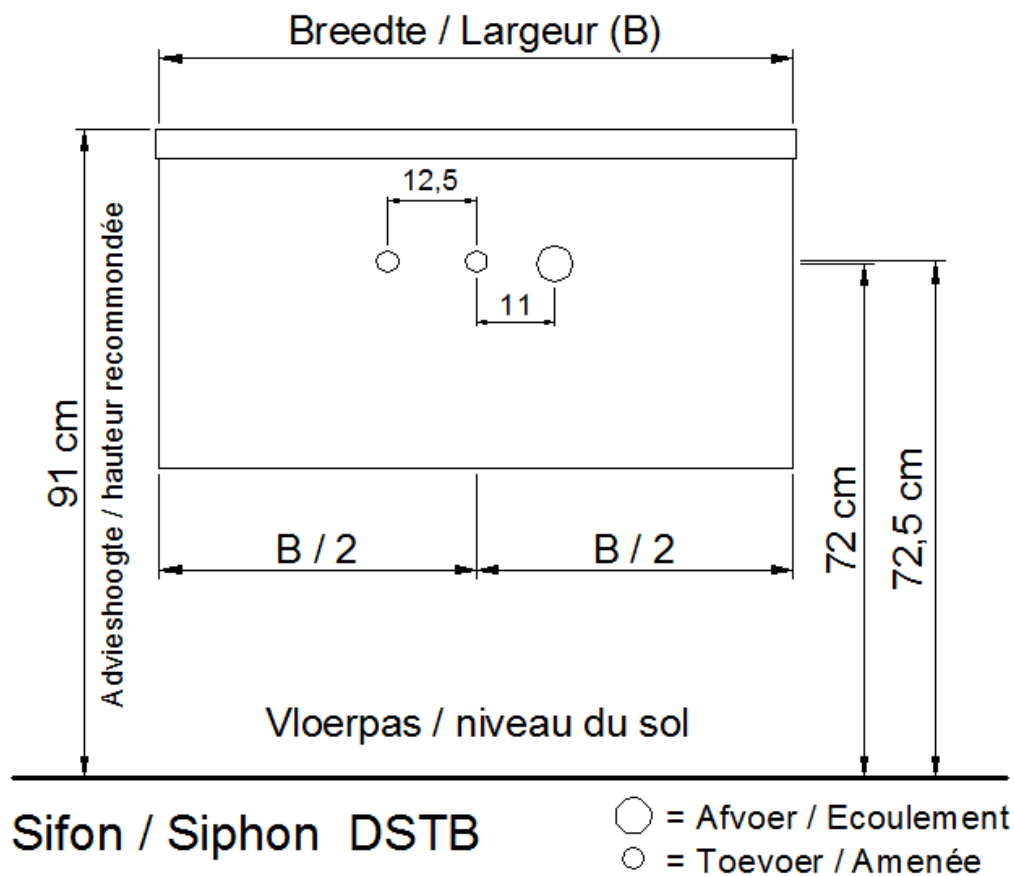

NO LIMIT

(PLAATSBEPALING WATERAFVOER EN WATERTOEOVOER)
(LIEU DE PLACEMENT D'ÉCOULEMENT ET D'AMENÉE D'EAU)

Wastafel / Table-vasque 24

(enkele waskom / simple vasque - 1 kraangat / 1 trou de robinet)

Onderbouw / Sous-meuble

A45 / B45 / D45 / S45

NO LIMIT

(PLAATSBEPALING WATERAFVOER EN WATERTOEOVOER)
(LIEU DE PLACEMENT D'ÉCOULEMENT ET D'AMENÉE D'EAU)

Wastafel / Table-vasque 24

(enkele waskom / simple vasque - 1 kraangat / 1 trou de robinet)