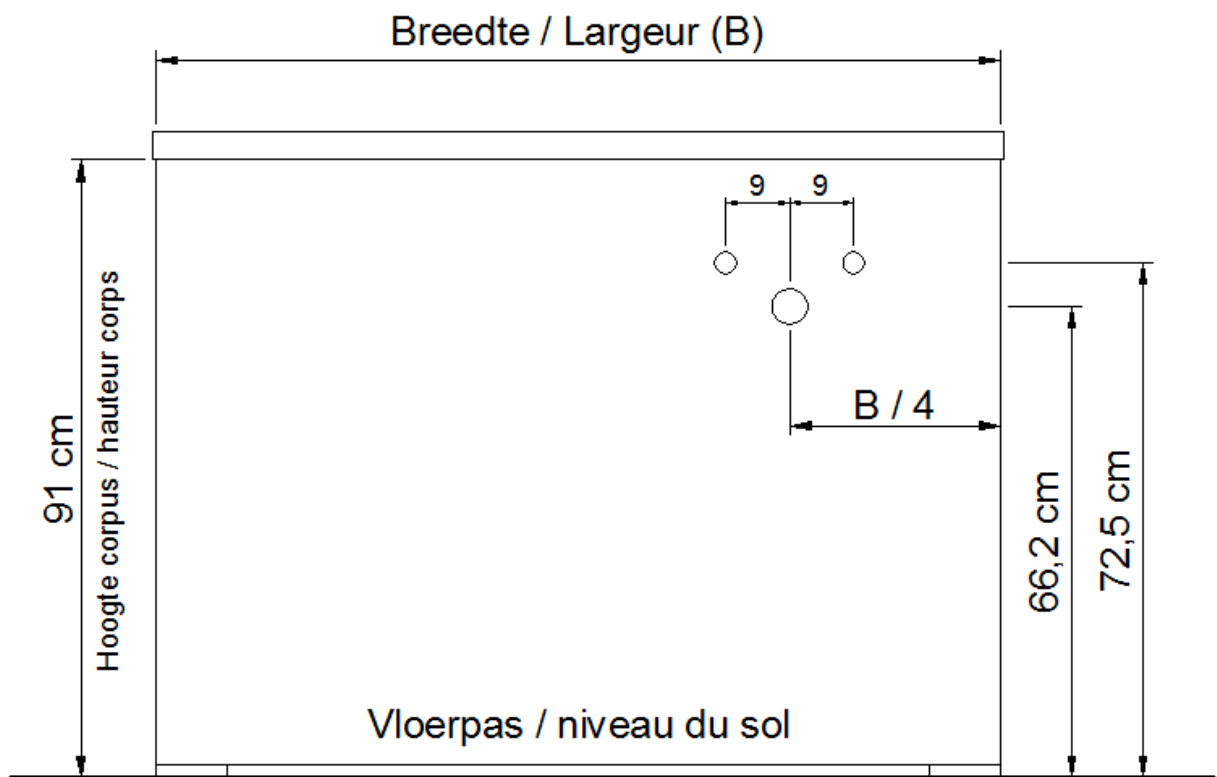

NO LIMIT

(PLAATSBEPALING WATERAFVOER EN WATERTOEOVOER)
(LIEU DE PLACEMENT D'ÉCOULEMENT ET D'AMENÉE D'EAU)

Wastafel / Table-vasque 24

(waskom rechts / vasque à droite - 1 kraangat / 1 trou de robinet)

Onderbouw / Sous-meuble

L45 / M45 / N45

Sifon / Siphon DSTC

○ = Afvoer / Ecoulement
○ = Toevoer / Amenée