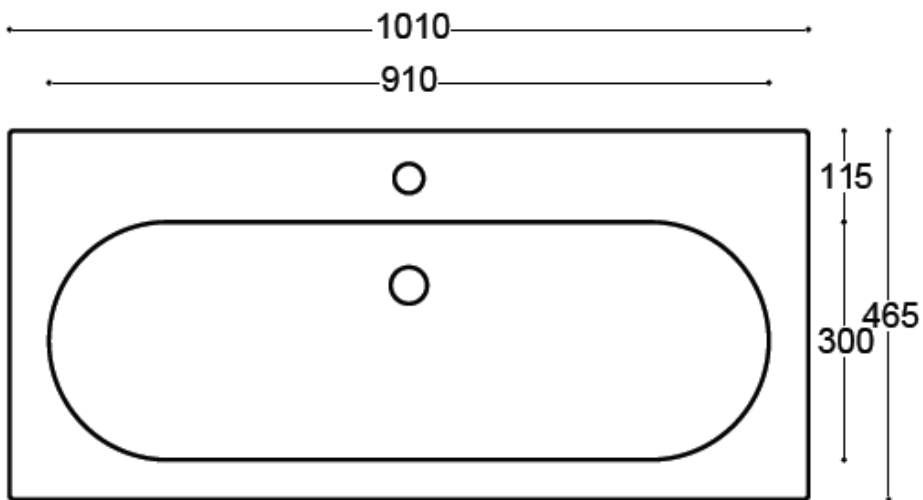

Wastafel 21

Breedte 80 cm

Breedte 100 cm (1 kraangat)

Breedte 100 cm (2 kraangaten)

Breedte 120 cm (1 kraangat)

Breedte 120 cm (2 kraangaten)

Breedte 120 cm (dubbele waskom)

Breedte 140 cm