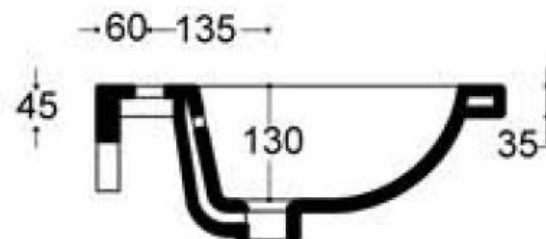

Wastafel 21

Breedte 80 cm

Breedte 100 cm (1 kraangat)

Breedte 100 cm (2 kraangaten)

Breedte 120 cm (1 kraangat)

Breedte 120 cm (2 kraangaten)

Breedte 120 cm (dubbele waskom)

Breedte 140 cm