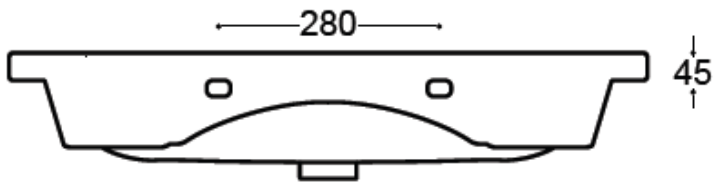

Wastafel 21

Breedte 80 cm

Breedte 100 cm (1 kraangat)

Breedte 100 cm (2 kraangaten)

Breedte 120 cm (1 kraangat)

Breedte 120 cm (2 kraangaten)

Breedte 120 cm (dubbele waskom)

Breedte 140 cm