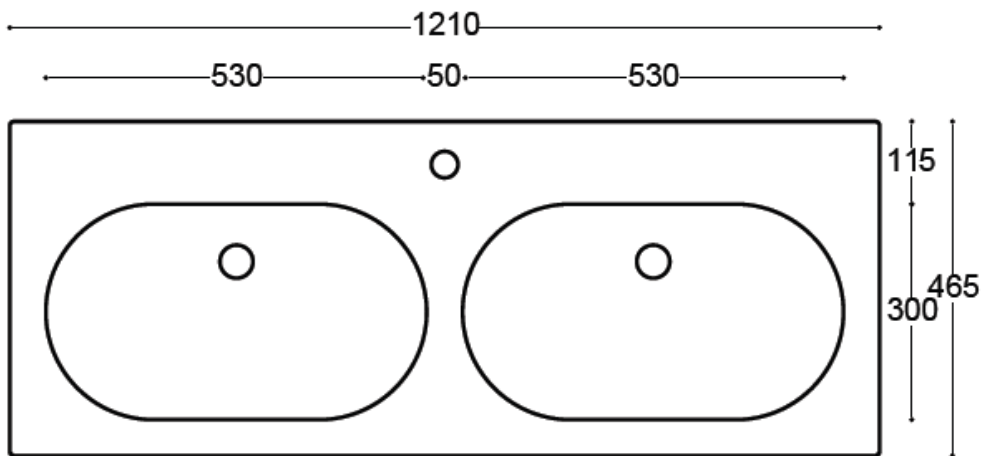

Wastafel 21

Breedte 80 cm

Breedte 100 cm (1 kraangat)

Breedte 100 cm (2 kraangaten)

Breedte 120 cm (1 kraangat)

Breedte 120 cm (2 kraangaten)

Breedte 120 cm (dubbele waskom)

Breedte 140 cm