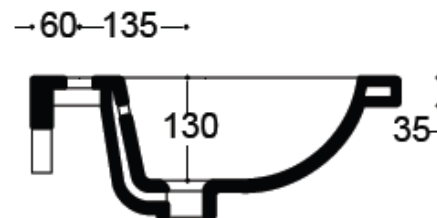

Wastafel 21

Breedte 80 cm

Breedte 100 cm (1 kraangat)

Breedte 100 cm (2 kraangaten)

Breedte 120 cm (1 kraangat)

Breedte 120 cm (2 kraangaten)

Breedte 120 cm (dubbele waskom)

Breedte 140 cm