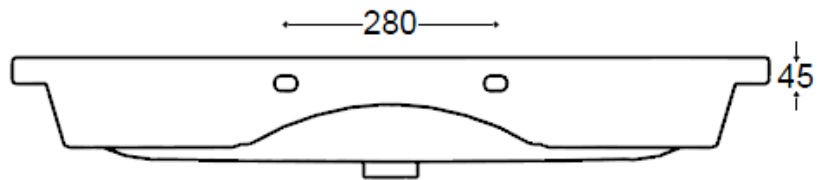

Wastafel 21

Breedte 80 cm

Breedte 100 cm (1 kraangat)

Breedte 100 cm (2 kraangaten)

Breedte 120 cm (1 kraangat)

Breedte 120 cm (2 kraangaten)

Breedte 120 cm (dubbele waskom)

Breedte 140 cm