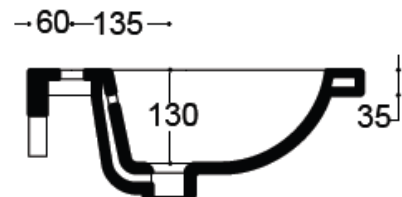

Wastafel 21

Breedte 80 cm

Breedte 100 cm (1 kraangat)

Breedte 100 cm (2 kraangaten)

Breedte 120 cm (1 kraangat)

Breedte 120 cm (2 kraangaten)

Breedte 120 cm (dubbele waskom)

Breedte 140 cm