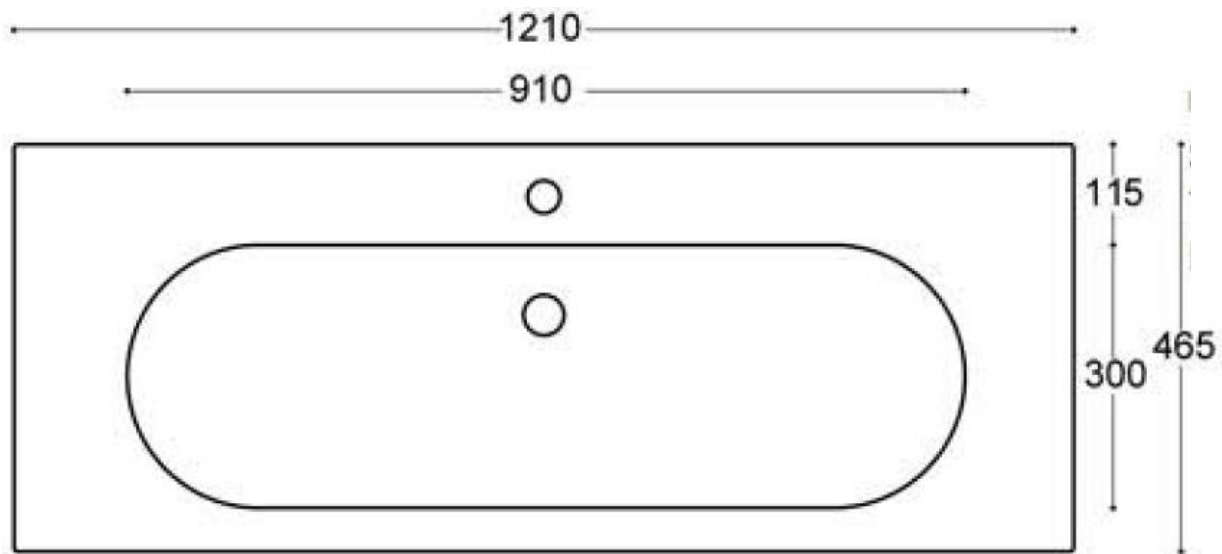

Wastafel 21

Breedte 80 cm

Breedte 100 cm (1 kraangat)

Breedte 100 cm (2 kraangaten)

Breedte 120 cm (1 kraangat)

Breedte 120 cm (2 kraangaten)

Breedte 120 cm (dubbele waskom)

Breedte 140 cm