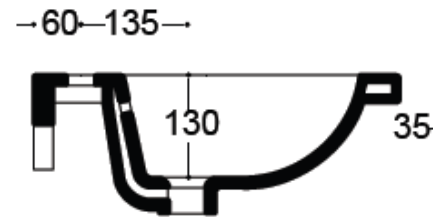

Wastafel 21

Breedte 80 cm

Breedte 100 cm (1 kraangat)

Breedte 100 cm (2 kraangaten)

Breedte 120 cm (1 kraangat)

Breedte 120 cm (2 kraangaten)

Breedte 120 cm (dubbele waskom)

Breedte 140 cm