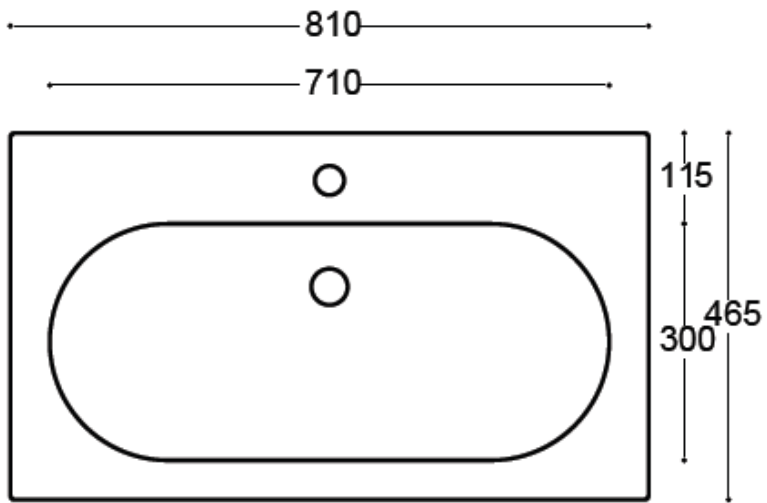

Wastafel 21

Breedte 80 cm

Breedte 100 cm (1 kraangat)

Breedte 100 cm (2 kraangaten)

Breedte 120 cm (1 kraangat)

Breedte 120 cm (2 kraangaten)

Breedte 120 cm (dubbele waskom)

Breedte 140 cm