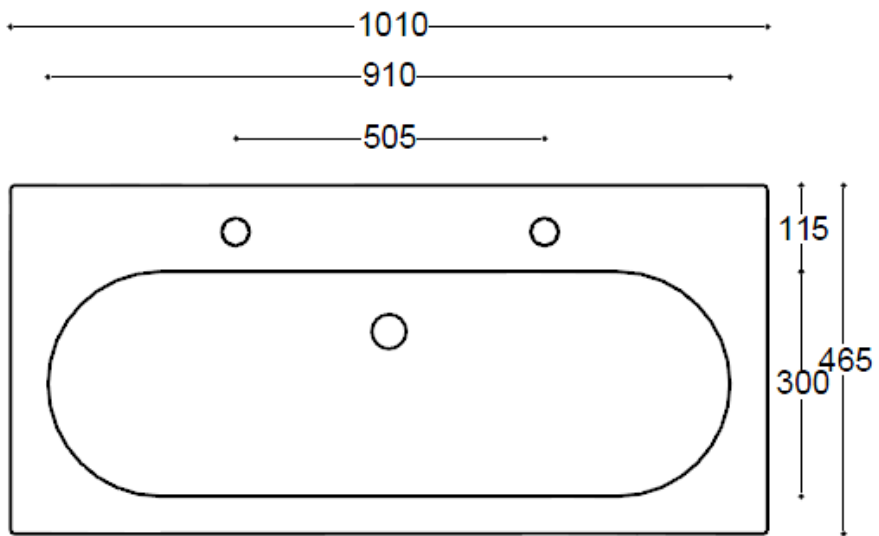

Wastafel 21

Breedte 80 cm

Breedte 100 cm (1 kraangat)

Breedte 100 cm (2 kraangaten)

Breedte 120 cm (1 kraangat)

Breedte 120 cm (2 kraangaten)

Breedte 120 cm (dubbele waskom)

Breedte 140 cm