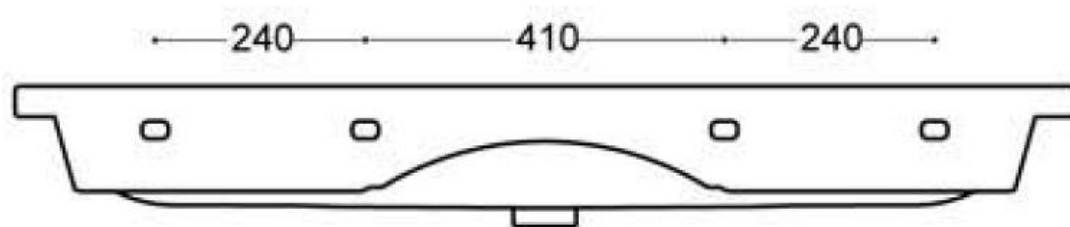

Wastafel 21

Breedte 80 cm

Breedte 100 cm (1 kraangat)

Breedte 100 cm (2 kraangaten)

Breedte 120 cm (1 kraangat)

Breedte 120 cm (2 kraangaten)

Breedte 120 cm (dubbele waskom)

Breedte 140 cm