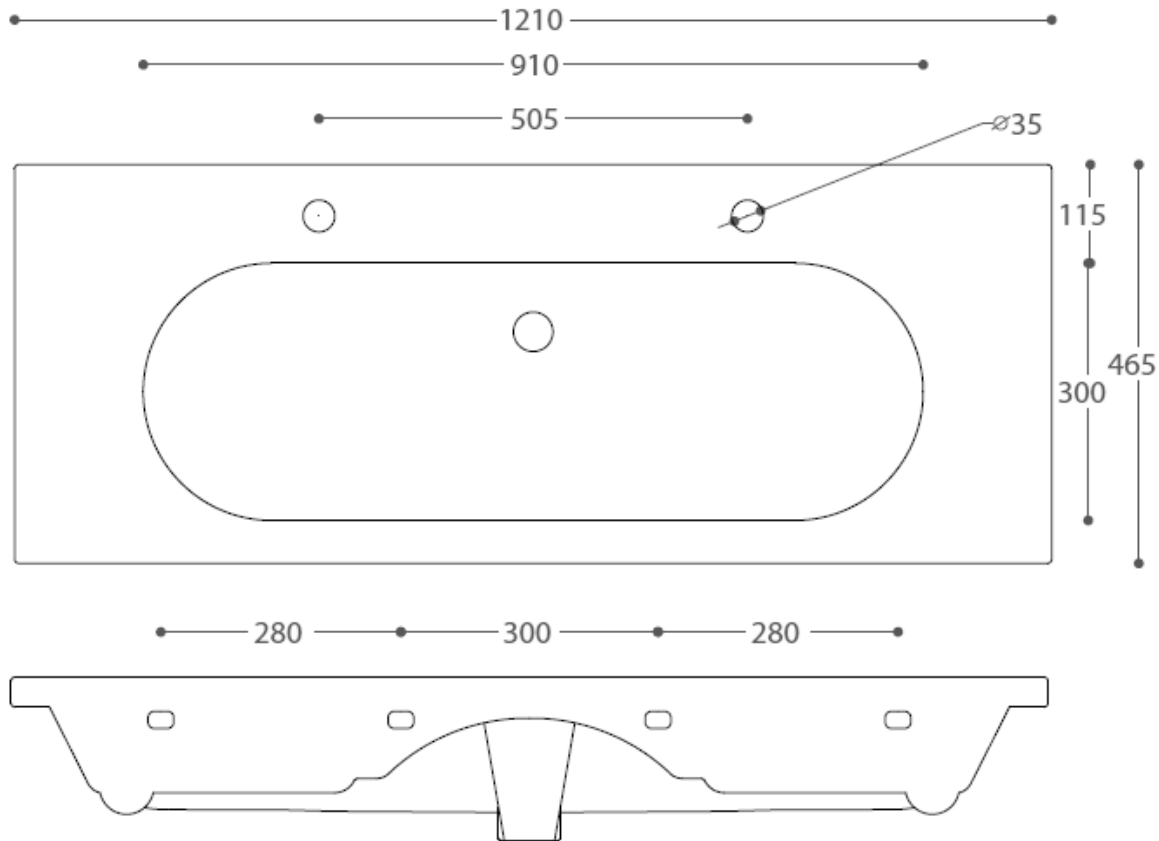

Wastafel 21

Breedte 80 cm

Breedte 100 cm (1 kraangat)

Breedte 100 cm (2 kraangaten)

Breedte 120 cm (1 kraangat)

Breedte 120 cm (2 kraangaten)

Breedte 120 cm (dubbele waskom)

Breedte 140 cm