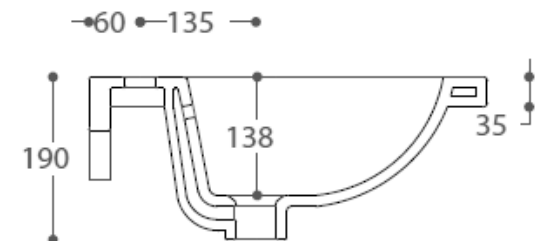

Wastafel 21

Breedte 80 cm

Breedte 100 cm (1 kraangat)

Breedte 100 cm (2 kraangaten)

Breedte 120 cm (1 kraangat)

Breedte 120 cm (2 kraangaten)

Breedte 120 cm (dubbele waskom)

Breedte 140 cm