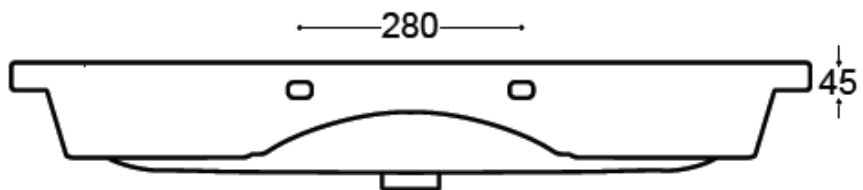

Wastafel 21

Breedte 80 cm

Breedte 100 cm (1 kraangat)

Breedte 100 cm (2 kraangaten)

Breedte 120 cm (1 kraangat)

Breedte 120 cm (2 kraangaten)

Breedte 120 cm (dubbele waskom)

Breedte 140 cm