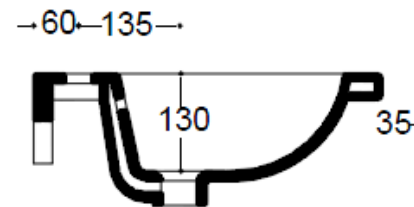

Wastafel 21

Breedte 80 cm

Breedte 100 cm (1 kraangat)

Breedte 100 cm (2 kraangaten)

Breedte 120 cm (1 kraangat)

Breedte 120 cm (2 kraangaten)

Breedte 120 cm (dubbele waskom)

Breedte 140 cm