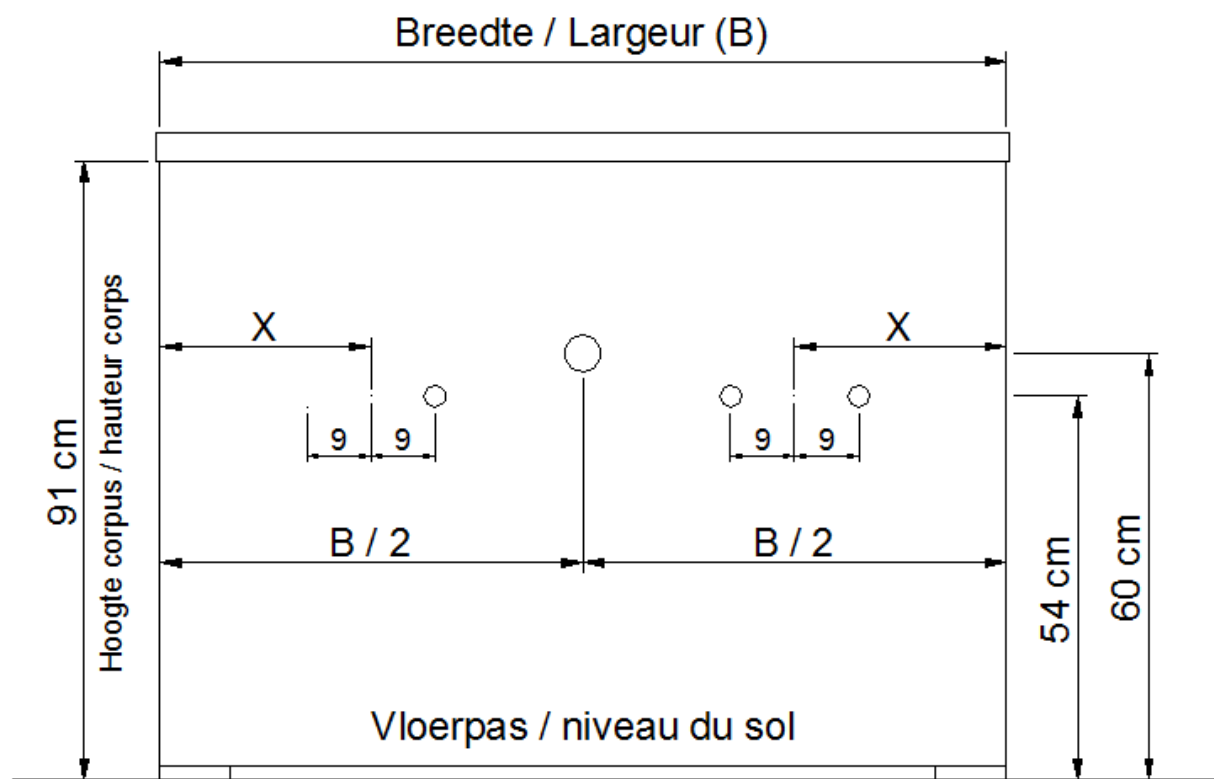

X = 26 cm (breedte / largeur = 100 cm)

X = 31 cm (breedte / largeur = 120 cm)

NO LIMIT

(PLAATSBEPALING WATERAFVOER EN WATERTOEOVOER)
(LIEU DE PLACEMENT D'ÉCOULEMENT ET D'AMENÉE D'EAU)

Wastafel / Table-vasque 21

(enkele waskom / simple vasque - 2 kraangaten / 2 trous de robinet)

Onderbouw / Sous-meuble

F45 / G45 / H45 / I45 / T45 / U45

Sifon / Siphon DSTC

○ = Afvoer / Ecoulement
○ = Toevoer / Amenée

X = 26 cm (breedte / largeur = 100 cm)

X = 31 cm (breedte / largeur = 120 cm)

NO LIMIT

(PLAATSBEPALING WATERAFVOER EN WATERTOEOVOER)
(LIEU DE PLACEMENT D'ÉCOULEMENT ET D'AMENÉE D'EAU)

Wastafel / Table-vasque 21

(enkele waskom / simple vasque - 2 kraangaten / 2 trous de robinet)

Onderbouw / Sous-meuble

L45 / M45 / N45

Sifon / Siphon DSTC

○ = Afvoer / Ecoulement
○ = Toevoer / Amenée

X = 26 cm (breedte / largeur = 100 cm)

X = 31 cm (breedte / largeur = 120 cm)

NO LIMIT

(PLAATSBEPALING WATERAFVOER EN WATERTOEOVOER)
(LIEU DE PLACEMENT D'ÉCOULEMENT ET D'AMENÉE D'EAU)