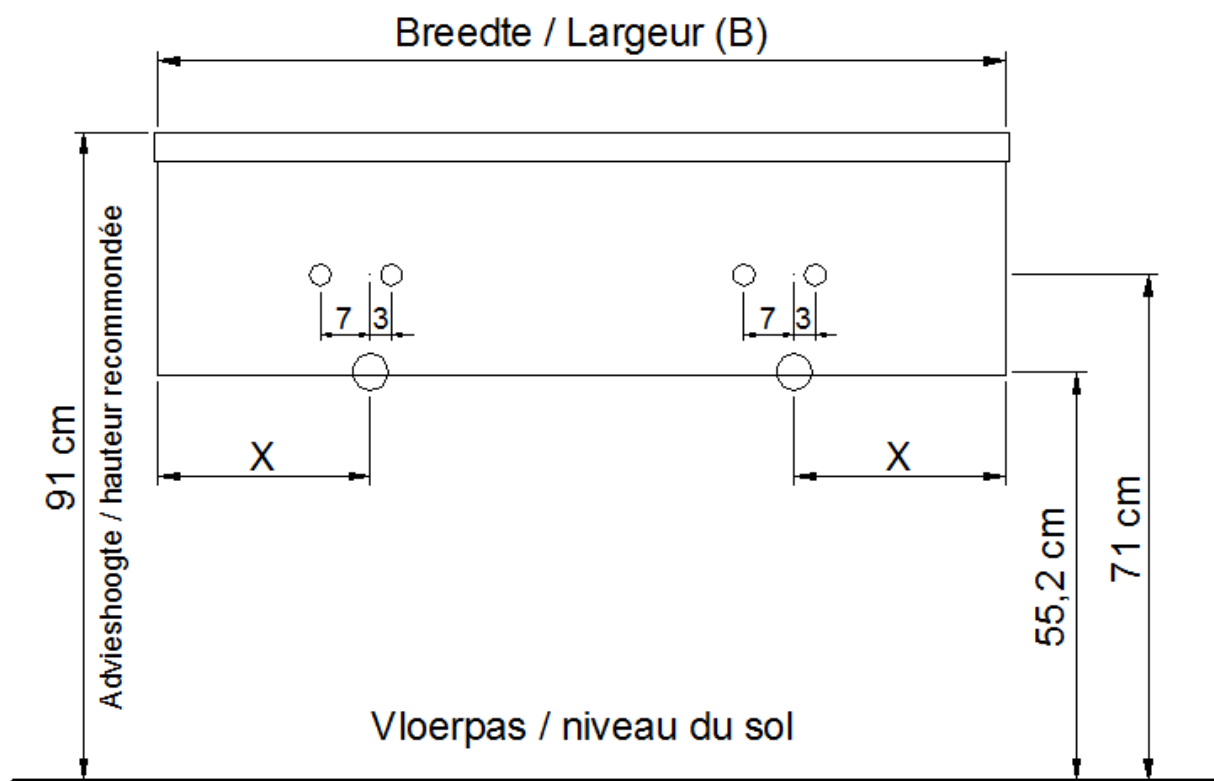

Sifon / Siphon DSTC

○ = Afvoer / Écoulement
○ = Toevoer / Amenée

X = 31 cm (breedte / largeur = 120 cm)

X = 37 cm (breedte / largeur = 140 cm)

NO LIMIT

(PLAATSBEPALING WATERAFVOER EN WATERTOEOVOER)
(LIEU DE PLACEMENT D'ÉCOULEMENT ET D'AMENÉE D'EAU)

Wastafel / Table-vasque 21

(dubbele waskom / double vasque)

Onderbouw / Sous-meuble

L45 / M45 / N45

Sifon / Siphon DSTC

○ = Afvoer / Écoulement
○ = Toevoer / Amenée

X = 31 cm (breedte / largeur = 120 cm)

X = 37 cm (breedte / largeur = 140 cm)

NO LIMIT

(PLAATSBEPALING WATERAFVOER EN WATERTOEOVOER)
(LIEU DE PLACEMENT D'ÉCOULEMENT ET D'AMENÉE D'EAU)

Wastafel / Table-vasque 21

(dubbele waskom / double vasque)

Onderbouw / Sous-meuble

O45 / P45 / Q45 / R45

Sifon / Siphon DSTF

○ = Afvoer / Ecoulement
○ = Toevoer / Amenée

X = 31 cm (breedte / largeur = 120 cm)

X = 37 cm (breedte / largeur = 140 cm)