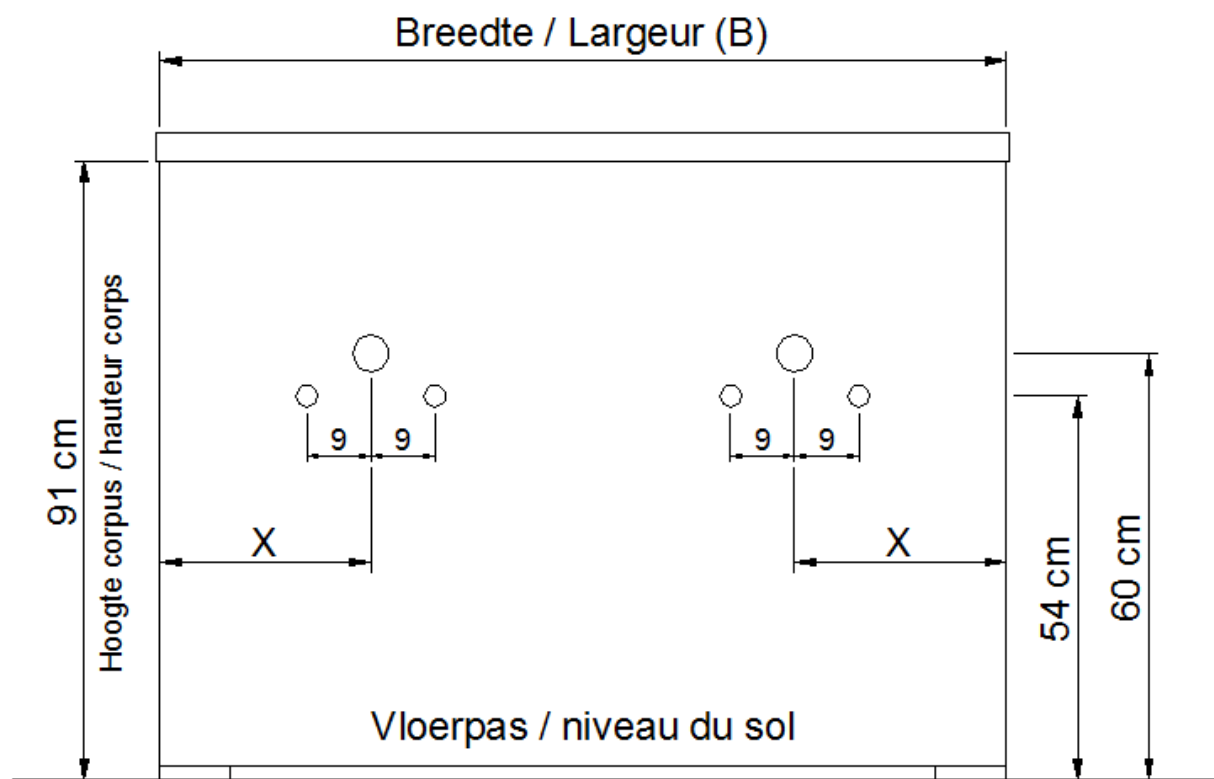

X = 30,5 cm (breedte / largeur = 120 cm)

X = 38 cm (breedte / largeur = 140 cm)

NO LIMIT

(PLAATSBEPALING WATERAFVOER EN WATERTOEOVOER)
(LIEU DE PLACEMENT D'ÉCOULEMENT ET D'AMENÉE D'EAU)

Wastafel / Table-vasque 21

Sifon / Siphon DSTC

○ = Afvoer / Écoulement
○ = Toevoer / Amenée

X = 31 cm (breedte / largeur = 120 cm)

X = 37 cm (breedte / largeur = 140 cm)

NO LIMIT

(PLAATSBEPALING WATERAFVOER EN WATERTOEOVOER)
(LIEU DE PLACEMENT D'ÉCOULEMENT ET D'AMENÉE D'EAU)

Wastafel / Table-vasque 21

(dubbele waskom / double vasque)

Onderbouw / Sous-meuble

L45 / M45 / N45

Sifon / Siphon DSTC

○ = Afvoer / Écoulement
○ = Toevoer / Amenée

X = 31 cm (breedte / largeur = 120 cm)

X = 37 cm (breedte / largeur = 140 cm)

Sifon / Siphon DSTF

○ = Afvoer / Ecoulement
○ = Toevoer / Amenée

X = 31 cm (breedte / largeur = 120 cm)

X = 37 cm (breedte / largeur = 140 cm)