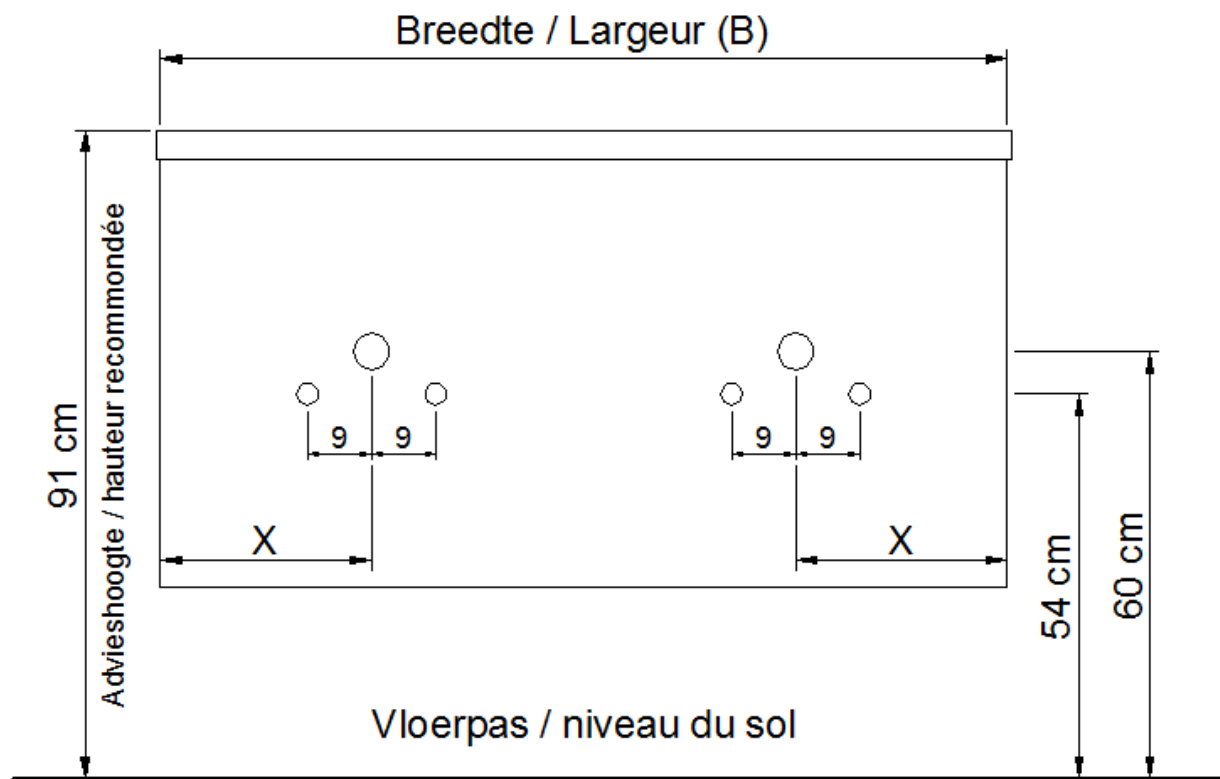

X = 30,5 cm (breedte / largeur = 120 cm)

X = 38 cm (breedte / largeur = 140 cm)

NO LIMIT

(PLAATSBEPALING WATERAFVOER EN WATERTOEOVOER)
(LIEU DE PLACEMENT D'ÉCOULEMENT ET D'AMENÉE D'EAU)

Wastafel / Table-vasque 21

(dubbele waskom / double vasque)

Onderbouw / Sous-meuble

A45 / B45 / D45 / S45

Sifon / Siphon DSTB

○ = Afvoer / Écoulement
○ = Toevoer / Amenée

X = 31 cm (breedte / largeur = 120 cm)

X = 37 cm (breedte / largeur = 140 cm)

NO LIMIT

(PLAATSBEPALING WATERAFVOER EN WATERTOEOVOER)
(LIEU DE PLACEMENT D'ÉCOULEMENT ET D'AMENÉE D'EAU)

Wastafel / Table-vasque 21

(dubbele waskom / double vasque)

Onderbouw / Sous-meuble

F45 / G45 / H45 / I45 / T45 / U45

Sifon / Siphon DSTC

○ = Afvoer / Écoulement
○ = Toevoer / Amenée

X = 31 cm (breedte / largeur = 120 cm)

X = 37 cm (breedte / largeur = 140 cm)

NO LIMIT

(PLAATSBEPALING WATERAFVOER EN WATERTOEOVOER)
(LIEU DE PLACEMENT D'ÉCOULEMENT ET D'AMENÉE D'EAU)