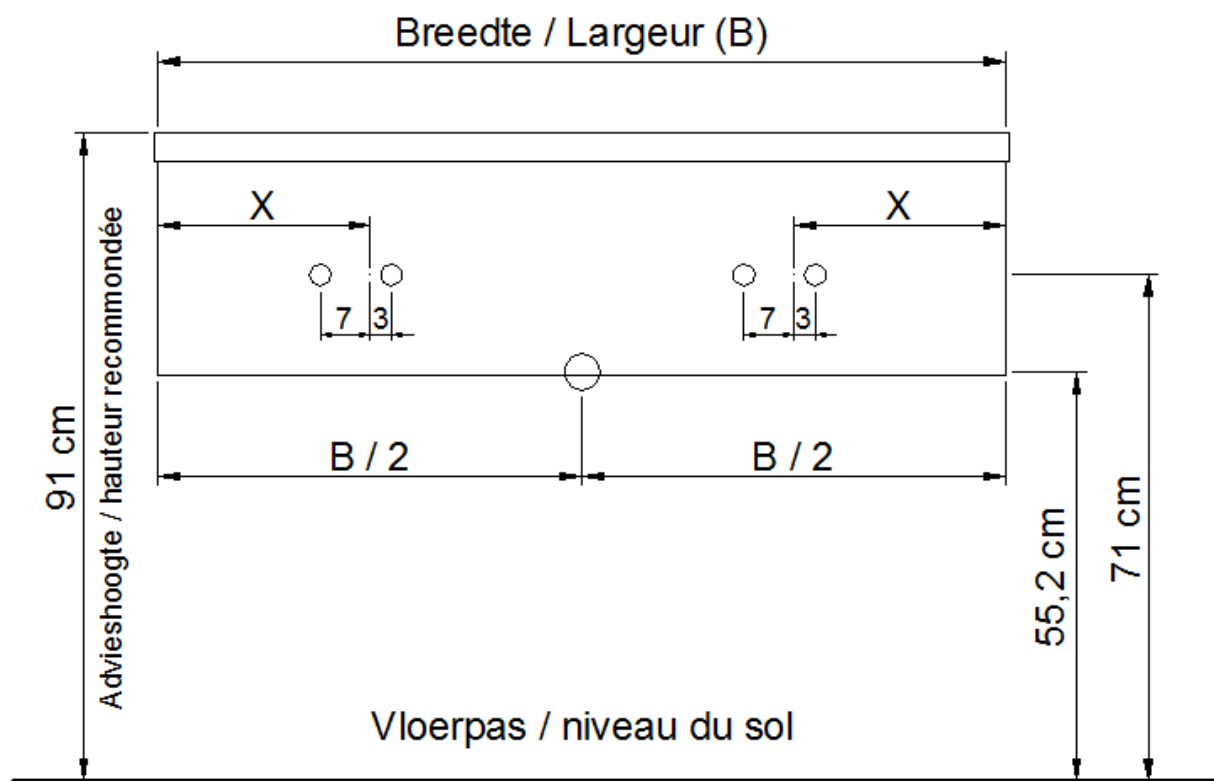

NO LIMIT

(PLAATSBEPALING WATERAFVOER EN WATERTOEOVOER)
(LIEU DE PLACEMENT D'ÉCOULEMENT ET D'AMENÉE D'EAU)

Wastafel / Table-vasque 21

(enkele waskom / simple vasque - 2 kraangaten / 2 trous de robinet)

Onderbouw / Sous-meuble

O45 / P45 / Q45 / R45

Sifon / Siphon DSTF

○ = Afvoer / Écoulement
○ = Toevoer / Amenée

X = 30,5 cm (breedte / largeur = 120 cm)

X = 38 cm (breedte / largeur = 140 cm)