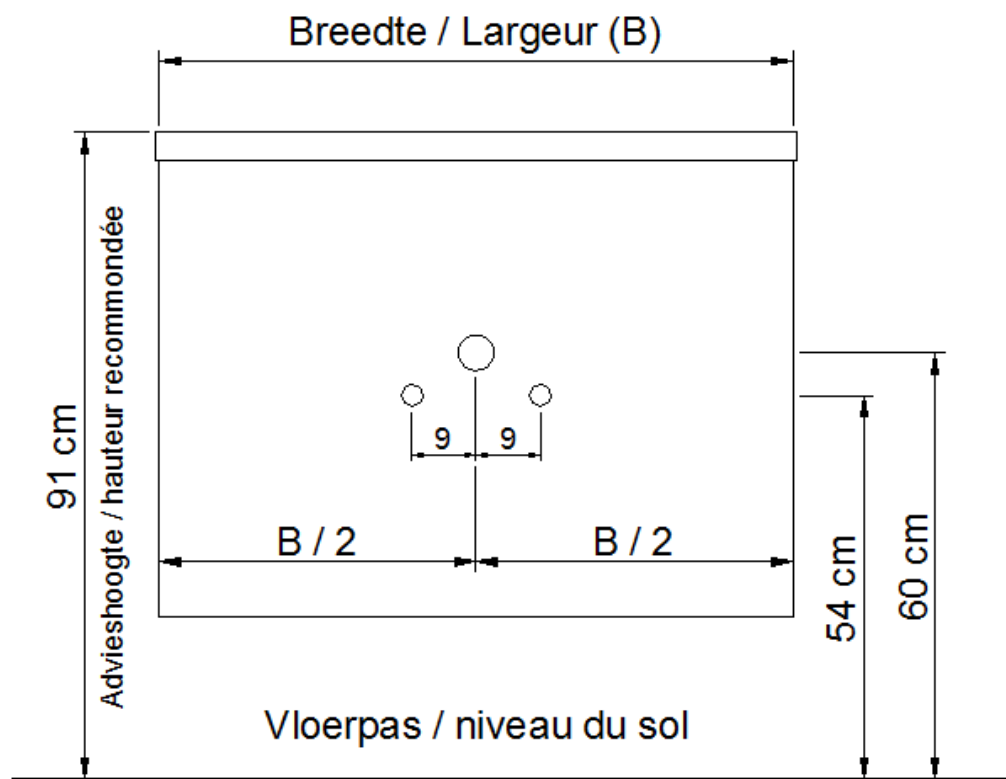

NO LIMIT

(PLAATSBEPALING WATERAFVOER EN WATERTOEOVOER)
(LIEU DE PLACEMENT D'ÉCOULEMENT ET D'AMENÉE D'EAU)

Wastafel / Table-vasque 21

(enkele waskom / simple vasque - 1 kraangat / 1 trou de robinet)

Onderbouw / Sous-meuble

A45 / B45 / D45 / S45

NO LIMIT

(PLAATSBEPALING WATERAFVOER EN WATERTOEOVOER)
(LIEU DE PLACEMENT D'ÉCOULEMENT ET D'AMENÉE D'EAU)

Wastafel / Table-vasque 21

(enkele waskom / simple vasque - 1 kraangat / 1 trou de robinet)

Onderbouw / Sous-meuble

F45 / G45 / H45 / I45 / T45 / U45

Sifon / Siphon DSTC

○ = Afvoer / Ecoulement
○ = Toevoer / Amenée

NO LIMIT

(PLAATSBEPALING WATERAFVOER EN WATERTOEOVOER)
(LIEU DE PLACEMENT D'ÉCOULEMENT ET D'AMENÉE D'EAU)

X = 26 cm (breedte / largeur = 100 cm)

X = 31 cm (breedte / largeur = 120 cm)

NO LIMIT

(PLAATSBEPALING WATERAFVOER EN WATERTOEOVOER)
(LIEU DE PLACEMENT D'ÉCOULEMENT ET D'AMENÉE D'EAU)

Wastafel / Table-vasque 21