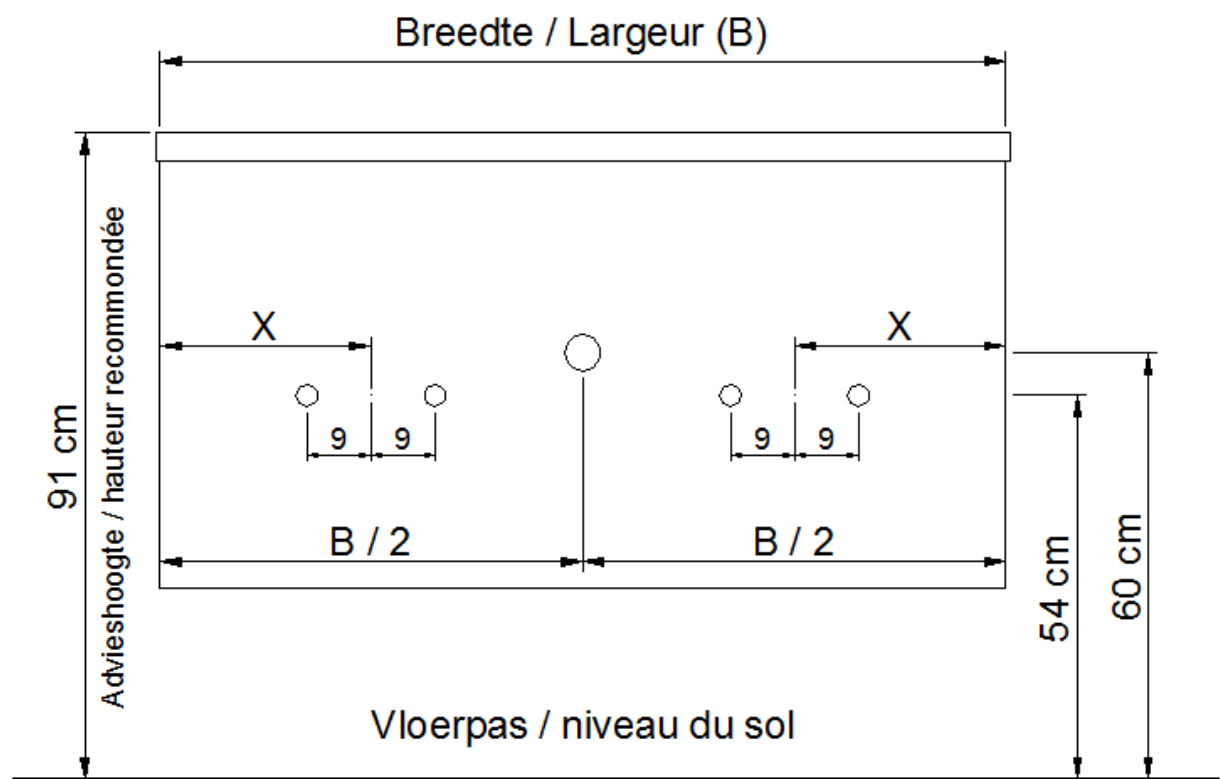

X = 26 cm (breedte / largeur = 100 cm)

X = 31 cm (breedte / largeur = 120 cm)

NO LIMIT

(PLAATSBEPALING WATERAFVOER EN WATERTOEOVOER)
(LIEU DE PLACEMENT D'ÉCOULEMENT ET D'AMENÉE D'EAU)

Wastafel / Table-vasque 21

(enkele waskom / simple vasque - 2 kraangaten / 2 trous de robinet)

Onderbouw / Sous-meuble

F45 / G45 / H45 / I45 / T45 / U45

Sifon / Siphon DSTC

○ = Afvoer / Ecoulement
○ = Toevoer / Amenée

X = 26 cm (breedte / largeur = 100 cm)

X = 31 cm (breedte / largeur = 120 cm)

NO LIMIT

(PLAATSBEPALING WATERAFVOER EN WATERTOEOVOER)
(LIEU DE PLACEMENT D'ÉCOULEMENT ET D'AMENÉE D'EAU)

Wastafel / Table-vasque 21

(enkele waskom / simple vasque - 2 kraangaten / 2 trous de robinet)