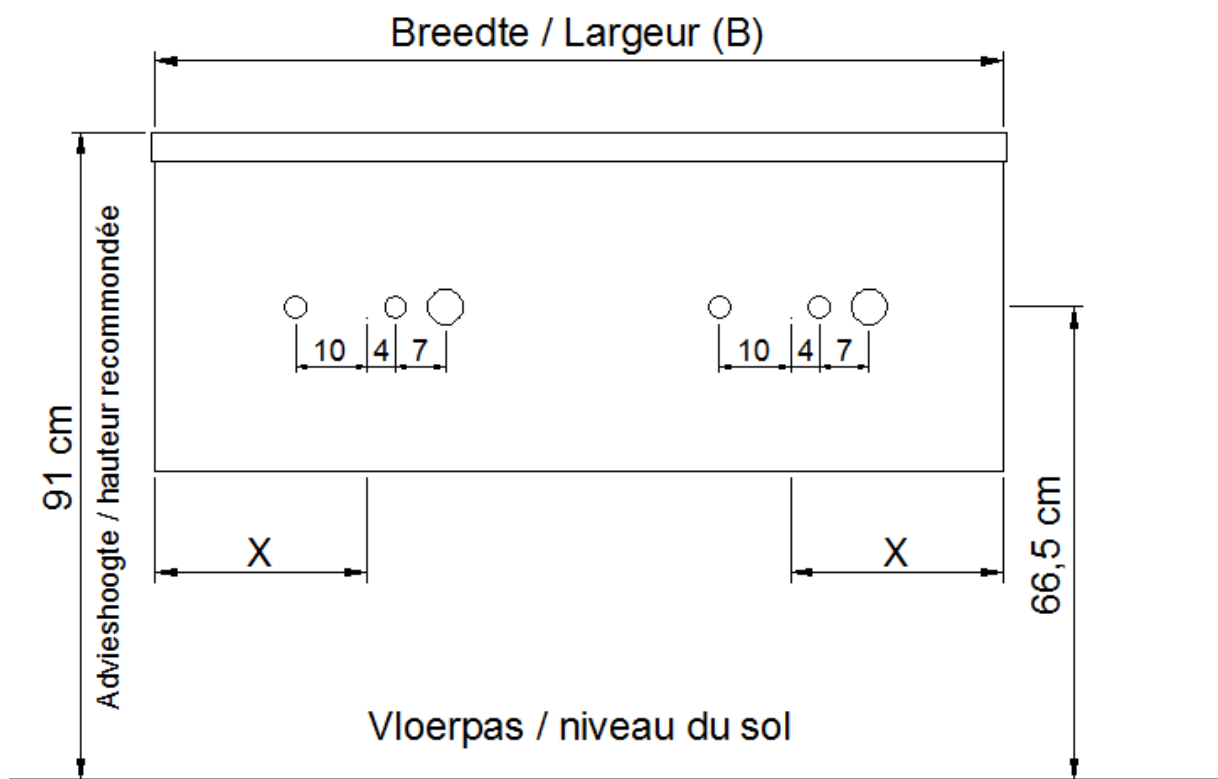

X = 30,5 cm (breedte / largeur = 120 cm)

X = 38 cm (breedte / largeur = 140 cm)

NO LIMIT

(PLAATSBEPALING WATERAFVOER EN WATERTOEOVOER)
(LIEU DE PLACEMENT D'ÉCOULEMENT ET D'AMENÉE D'EAU)

Wastafel / Table-vasque 21

(dubbele waskom / double vasque)

Onderbouw / Sous-meuble

A45 / B45 / D45 / S45

Sifon / Siphon DSTB

○ = Afvoer / Écoulement
○ = Toevoer / Amenée

X = 31 cm (breedte / largeur = 120 cm)

X = 37 cm (breedte / largeur = 140 cm)

Sifon / Siphon DSTC

○ = Afvoer / Écoulement
○ = Toevoer / Amenée

X = 31 cm (breedte / largeur = 120 cm)

X = 37 cm (breedte / largeur = 140 cm)

NO LIMIT

(PLAATSBEPALING WATERAFVOER EN WATERTOEOVOER)
(LIEU DE PLACEMENT D'ÉCOULEMENT ET D'AMENÉE D'EAU)