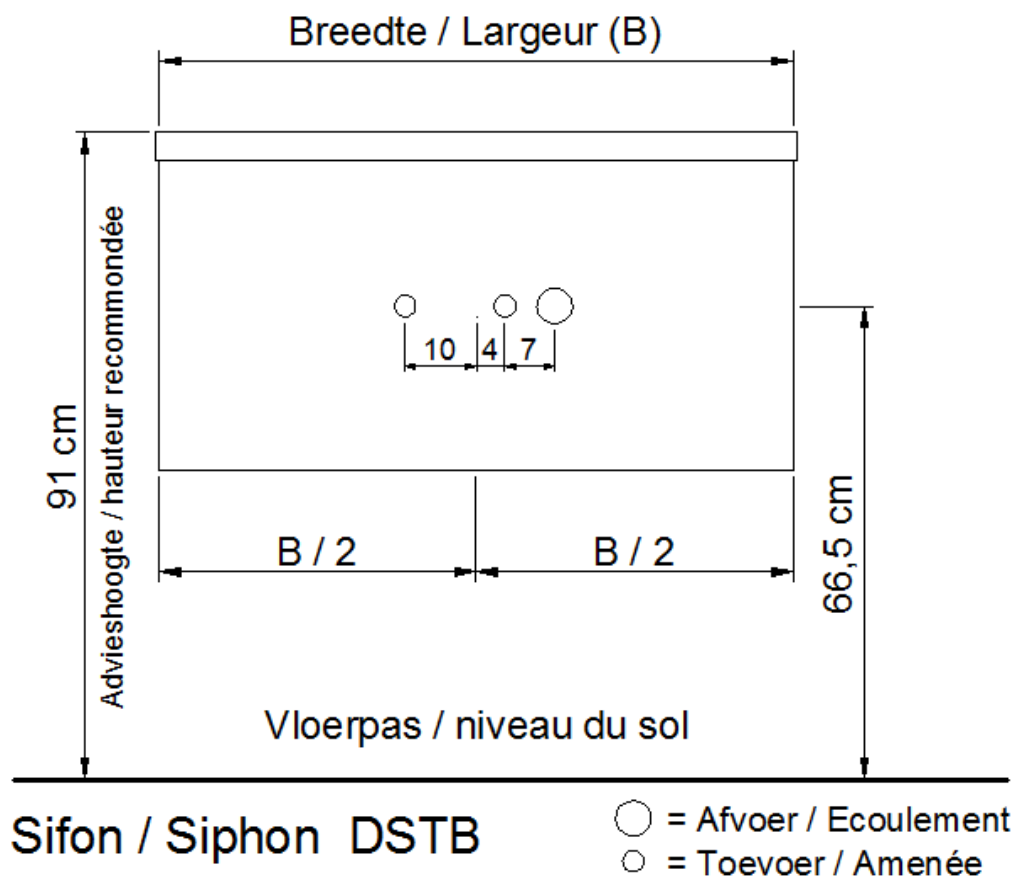

NO LIMIT

(PLAATSBEPALING WATERAFVOER EN WATERTOEOVOER)
(LIEU DE PLACEMENT D'ÉCOULEMENT ET D'AMENÉE D'EAU)

Wastafel / Table-vasque 21

(enkele waskom / simple vasque - 1 kraangat / 1 trou de robinet)

Onderbouw / Sous-meuble

A45 / B45 / D45 / S45

NO LIMIT

(PLAATSBEPALING WATERAFVOER EN WATERTOEOVOER)
(LIEU DE PLACEMENT D'ÉCOULEMENT ET D'AMENÉE D'EAU)

Wastafel / Table-vasque 21

(enkele waskom / simple vasque - 1 kraangat / 1 trou de robinet)

X = 26 cm (breedte / largeur = 100 cm)

X = 31 cm (breedte / largeur = 120 cm)

NO LIMIT

(PLAATSBEPALING WATERAFVOER EN WATERTOEOVOER)
(LIEU DE PLACEMENT D'ÉCOULEMENT ET D'AMENÉE D'EAU)

Wastafel / Table-vasque 21