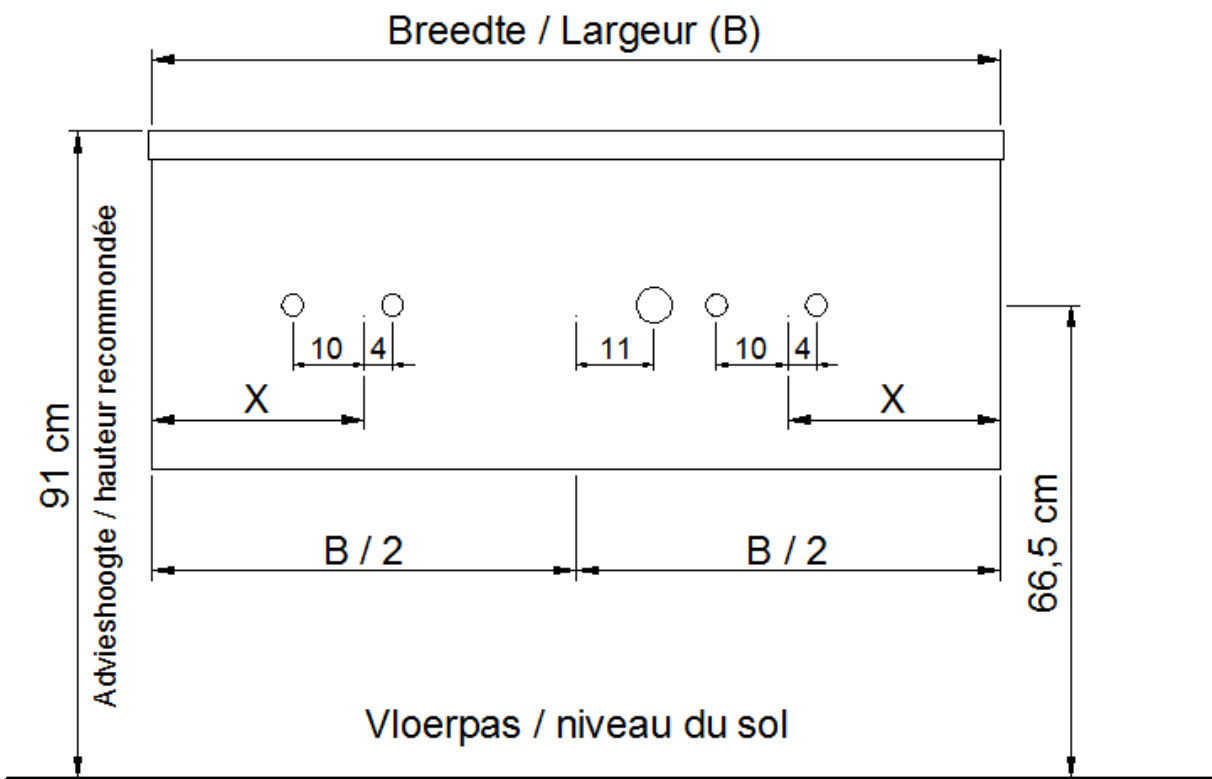

Wastafel / Table-vasque 21

(enkele waskom / simple vasque - 1 kraangat / 1 trou de robinet)

Onderbouw / Sous-meuble

O45 / P45 / Q45 / R45

NO LIMIT

(PLAATSBEPALING WATERAFVOER EN WATERTOEOVOER)
(LIEU DE PLACEMENT D'ÉCOULEMENT ET D'AMENÉE D'EAU)

Wastafel / Table-vasque 21

(enkele waskom / simple vasque - 2 kraangaten / 2 trous de robinet)

Onderbouw / Sous-meuble

A45 / B45 / D45 / S45

Sifon / Siphon DSTB

○ = Afvoer / Écoulement
○ = Toevoer / Amenée

X = 26 cm (breedte / largeur = 100 cm)

X = 31 cm (breedte / largeur = 120 cm)

NO LIMIT

(PLAATSBEPALING WATERAFVOER EN WATERTOEOVOER)
(LIEU DE PLACEMENT D'ÉCOULEMENT ET D'AMENÉE D'EAU)

Wastafel / Table-vasque 21