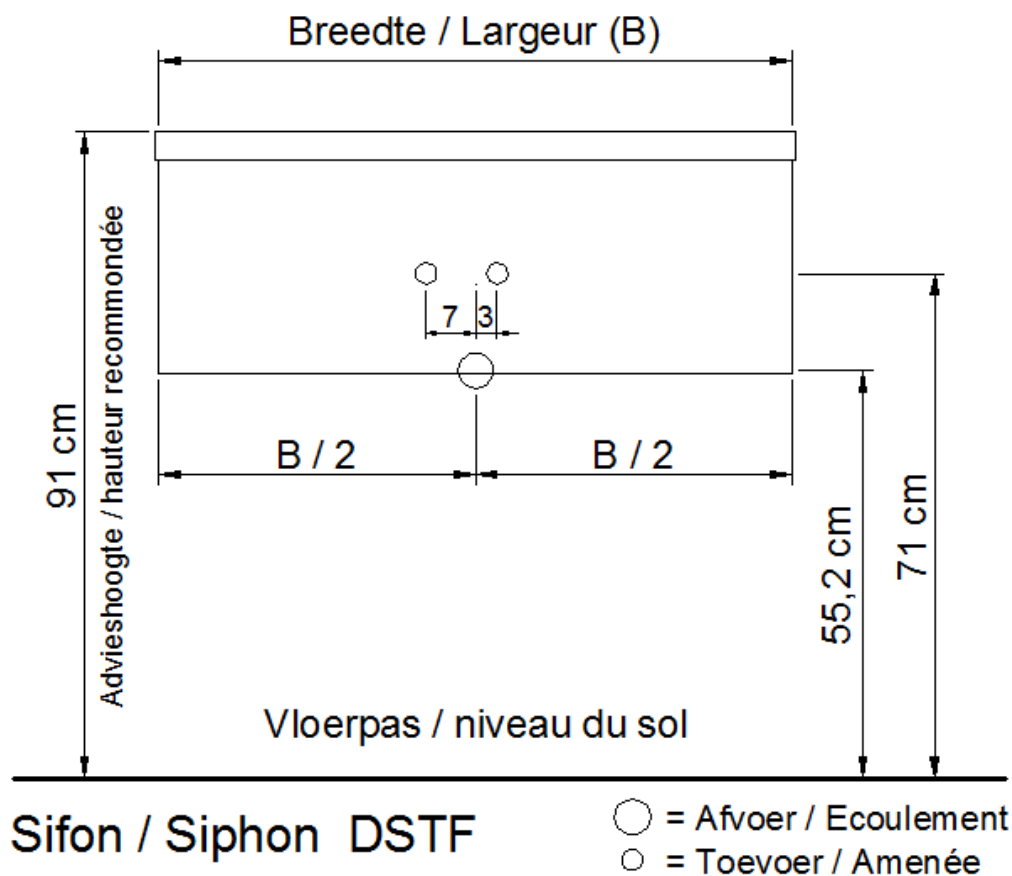

NO LIMIT

(PLAATSBEPALING WATERAFVOER EN WATERTOEOVOER)
(LIEU DE PLACEMENT D'ÉCOULEMENT ET D'AMENÉE D'EAU)

Wastafel / Table-vasque 21

(enkele waskom / simple vasque - 1 kraangat / 1 trou de robinet)

Onderbouw / Sous-meuble

O45 / P45 / Q45 / R45