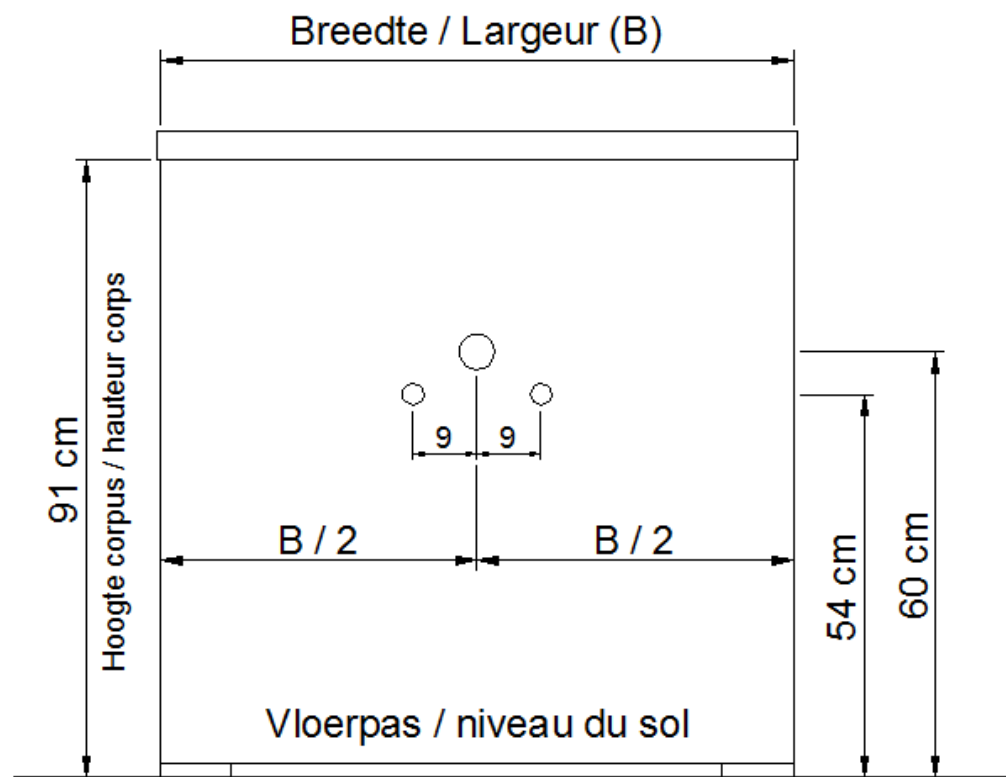

A45 / B45 / D45 / S45

NO LIMIT

(PLAATSBEPALING WATERAFVOER EN WATERTOEOVOER)
(LIEU DE PLACEMENT D'ÉCOULEMENT ET D'AMENÉE D'EAU)

Wastafel / Table-vasque 21

(enkele waskom / simple vasque - 1 kraangat / 1 trou de robinet)

Onderbouw / Sous-meuble

F45 / G45 / H45 / I45 / T45 / U45

Sifon / Siphon DSTC

○ = Afvoer / Ecoulement
○ = Toevoer / Amenée

NO LIMIT

(PLAATSBEPALING WATERAFVOER EN WATERTOEOVOER)
(LIEU DE PLACEMENT D'ÉCOULEMENT ET D'AMENÉE D'EAU)

Wastafel / Table-vasque 21

(enkele waskom / simple vasque - 1 kraangat / 1 trou de robinet)

Onderbouw / Sous-meuble

L45 / M45 / N45

Sifon / Siphon DSTC

○ = Afvoer / Ecoulement
○ = Toevoer / Amenée

NO LIMIT

(PLAATSBEPALING WATERAFVOER EN WATERTOEOVOER)
(LIEU DE PLACEMENT D'ÉCOULEMENT ET D'AMENÉE D'EAU)

X = 26 cm (breedte / largeur = 100 cm)

X = 31 cm (breedte / largeur = 120 cm)

NO LIMIT

(PLAATSBEPALING WATERAFVOER EN WATERTOEOVOER)
(LIEU DE PLACEMENT D'ÉCOULEMENT ET D'AMENÉE D'EAU)

Wastafel / Table-vasque 21