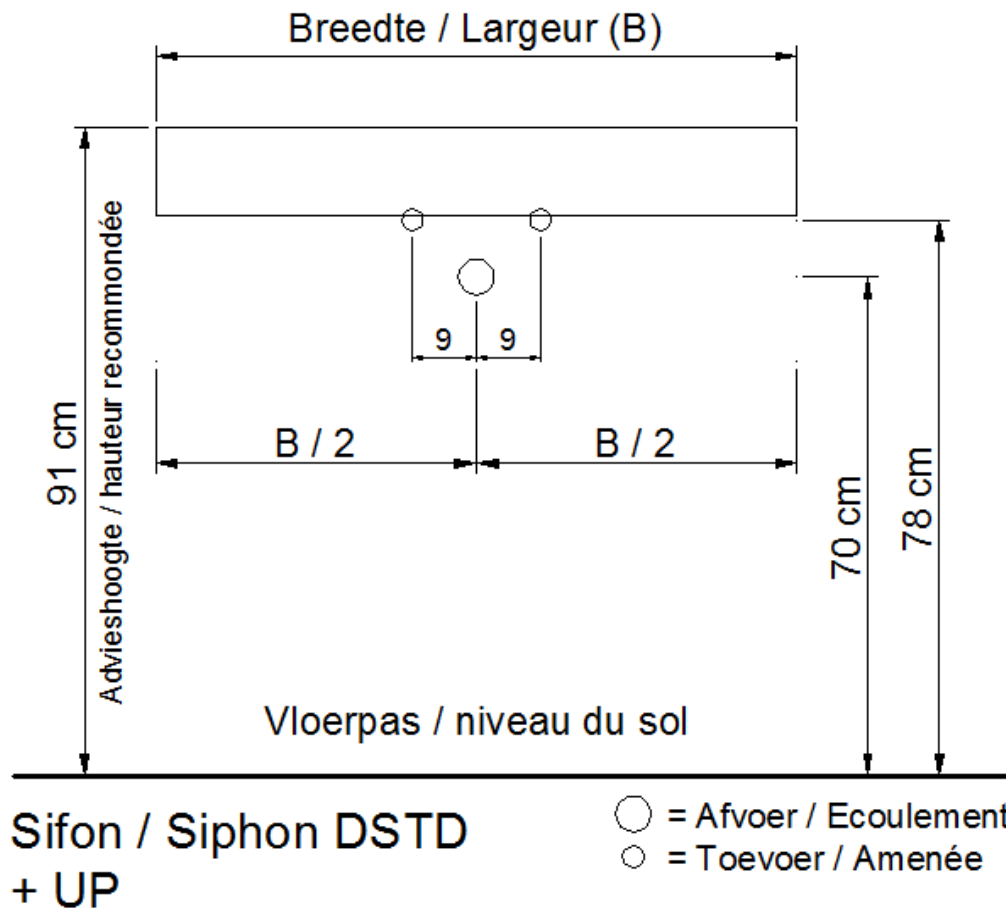

# NO LIMIT

(PLAATSBEPALING WATERAFVOER EN WATERTOEOVOER)  
(LIEU DE PLACEMENT D'ÉCOULEMENT ET D'AMENÉE D'EAU)

## Wastafel / Table-vasque 203

(enkele waskom / simple vasque - 1 kraangat / 1 trou de robinet)