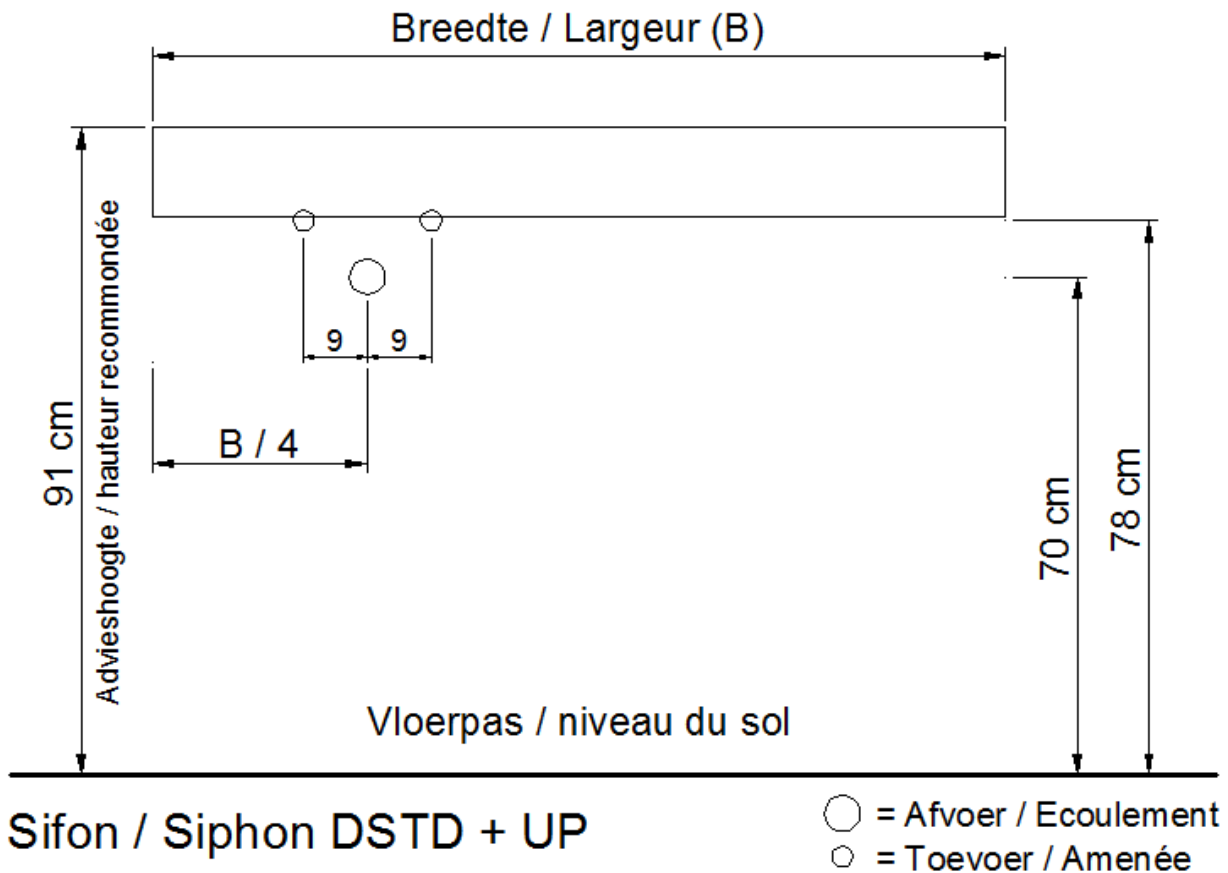

# NO LIMIT

(PLAATSBEPALING WATERAFVOER EN WATERTOEOVOER)  
(LIEU DE PLACEMENT D'ÉCOULEMENT ET D'AMENÉE D'EAU)

## Wastafel / Table-vasque 203

(enkele waskom / simple vasque - 1 kraangat / 1 trou de robinet)