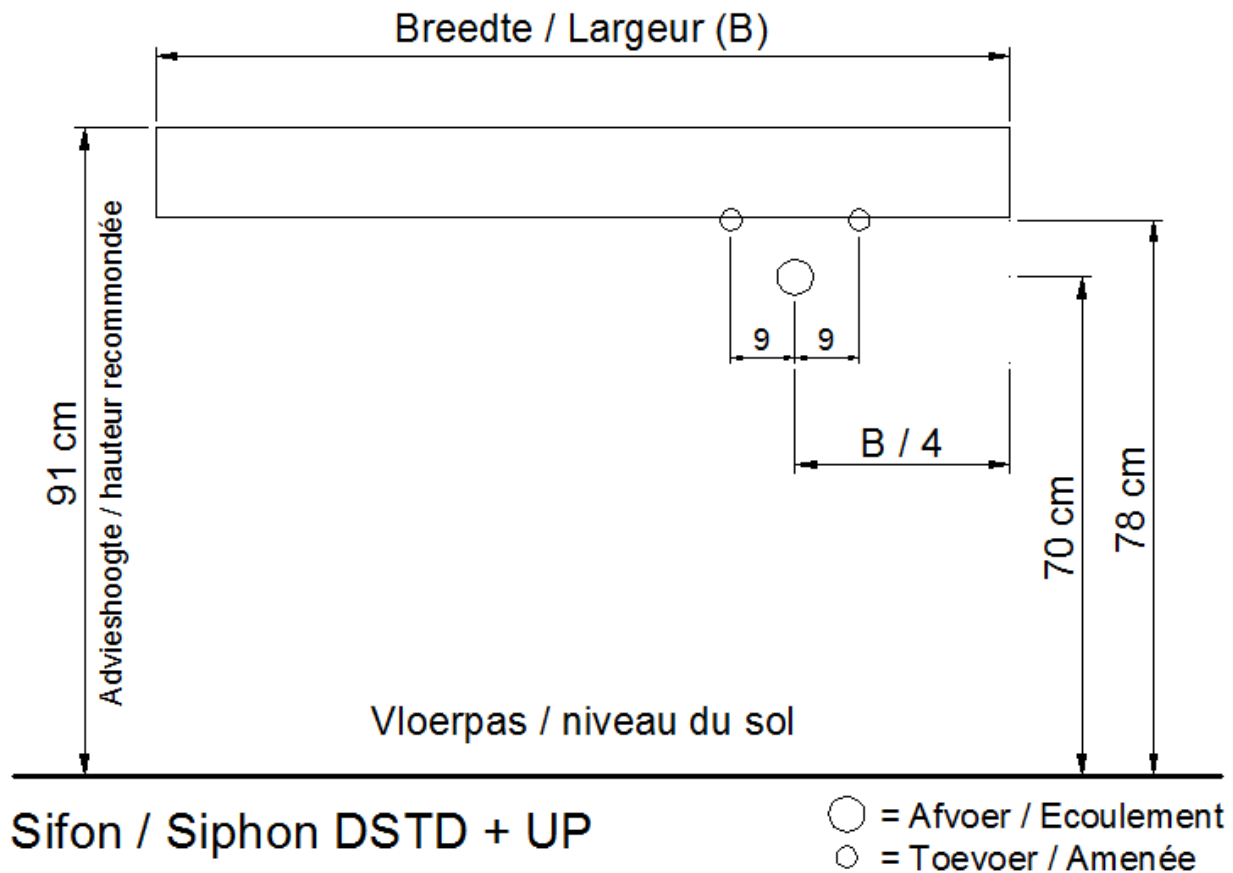

# NO LIMIT

(PLAATSBEPALING WATERAFVOER EN WATERTOEOVOER)  
(LIEU DE PLACEMENT D'ÉCOULEMENT ET D'AMENÉE D'EAU)

## Wastafel / Table-vasque 203

(waskom links / vasque à gauche - 1 kraangat / 1 trou de robinet)