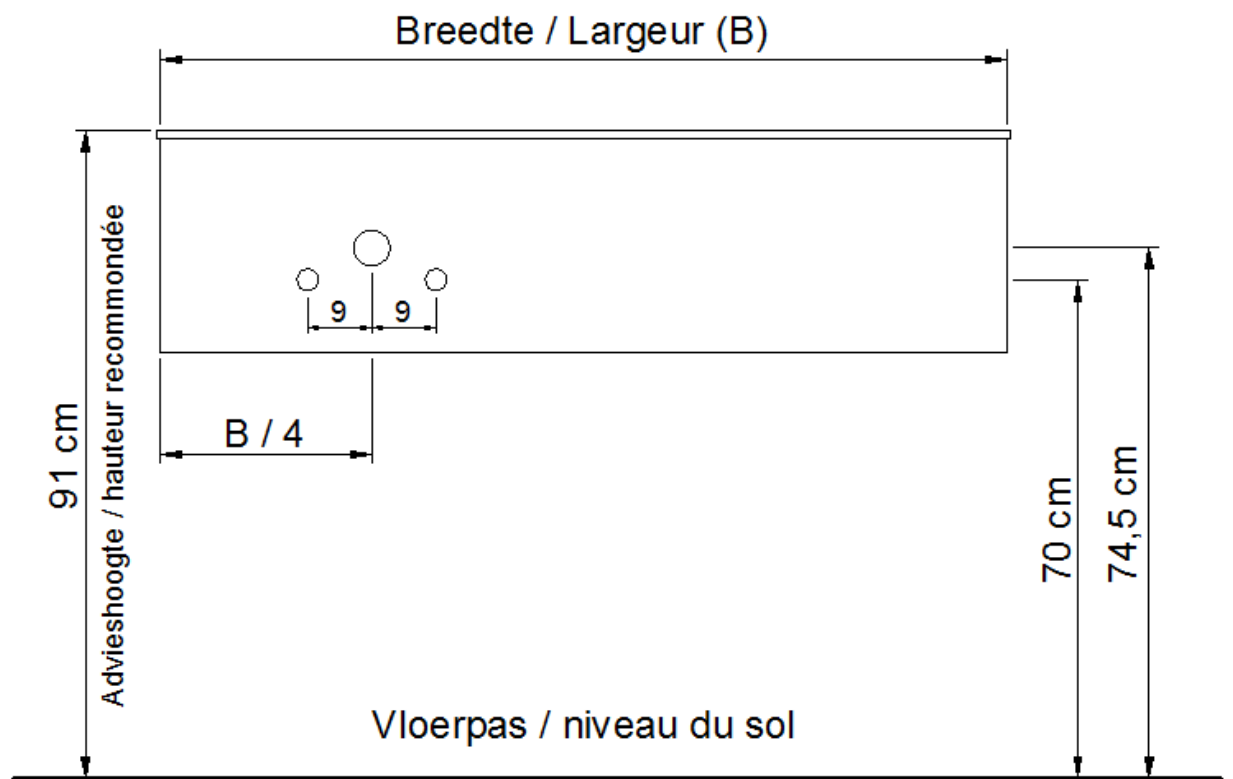

NO LIMIT

(PLAATSBEPALING WATERAFVOER EN WATERTOEOVOER)
(LIEU DE PLACEMENT D'ÉCOULEMENT ET D'AMENÉE D'EAU)

Wastafel / Table-vasque 200

(waskom links / vasque à gauche - 1 kraangat / 1 trou de robinet)

Onderbouw / Sous-meuble

O45 / P45 / Q45 / R45

Sifon / Siphon DSTA

○ = Afvoer / Ecoulement
○ = Toevoer / Amenée