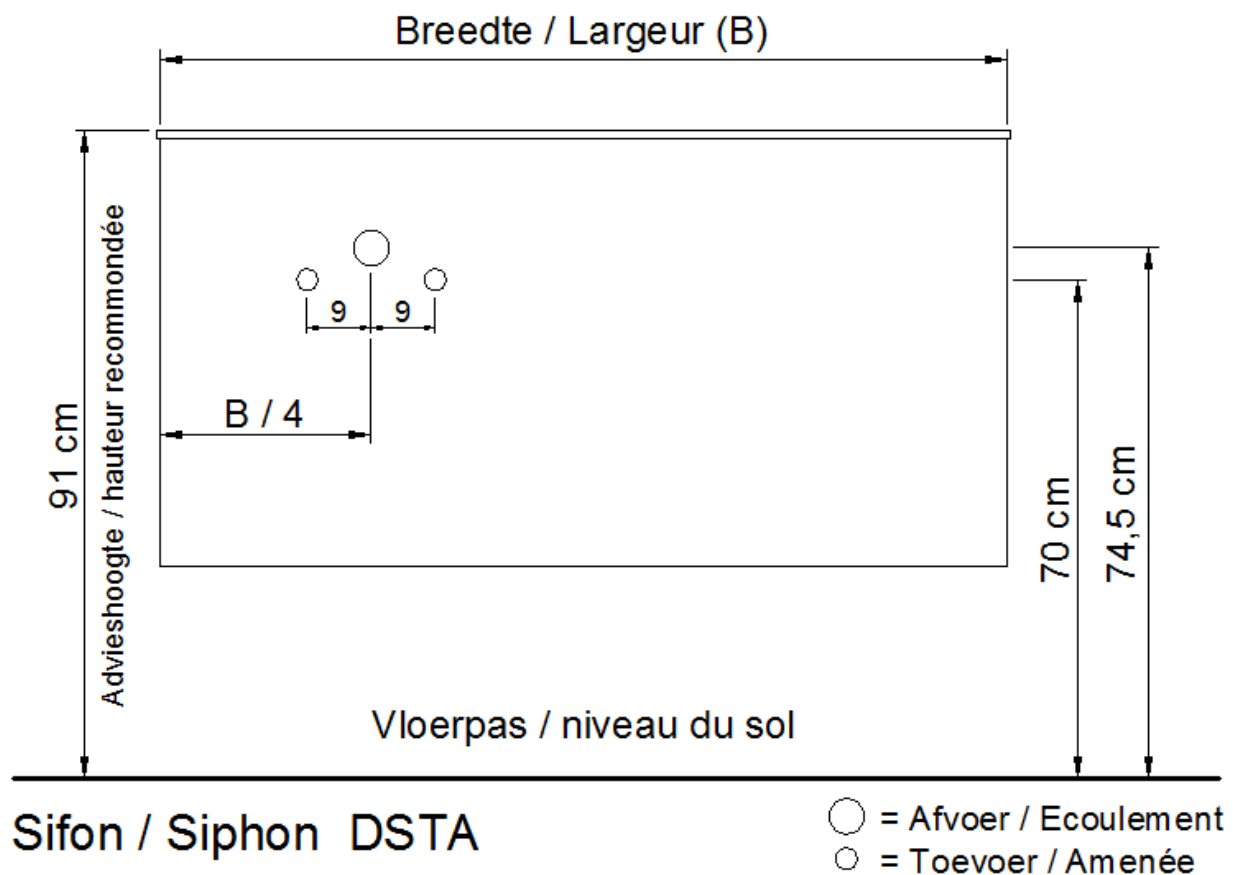

NO LIMIT

(PLAATSBEPALING WATERAFVOER EN WATERTOEOVOER)
(LIEU DE PLACEMENT D'ÉCOULEMENT ET D'AMENÉE D'EAU)

Wastafel / Table-vasque 200

(waskom links / vasque à gauche - 1 kraangat / 1 trou de robinet)

Onderbouw / Sous-meuble

F45 / G45 / H45 / I45 / T45 / U45