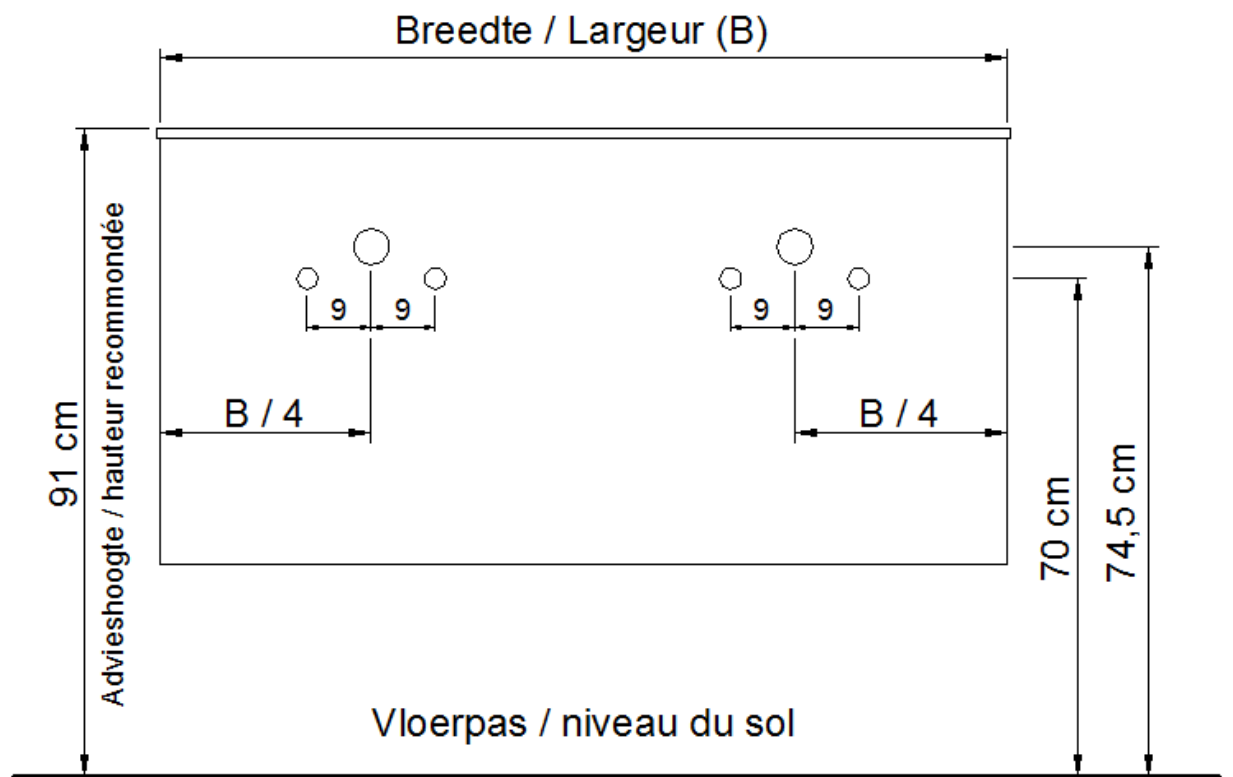

NO LIMIT

(PLAATSBEPALING WATERAFVOER EN WATERTOEOVOER)
(LIEU DE PLACEMENT D'ÉCOULEMENT ET D'AMENÉE D'EAU)

Wastafel / Table-vasque 200

(dubbele waskom / double vasque)

Onderbouw / Sous-meuble

F45 / G45 / H45 / I45 / T45 / U45

Sifon / Siphon DSTA

○ = Afvoer / Ecoulement
○ = Toevoer / Amenée