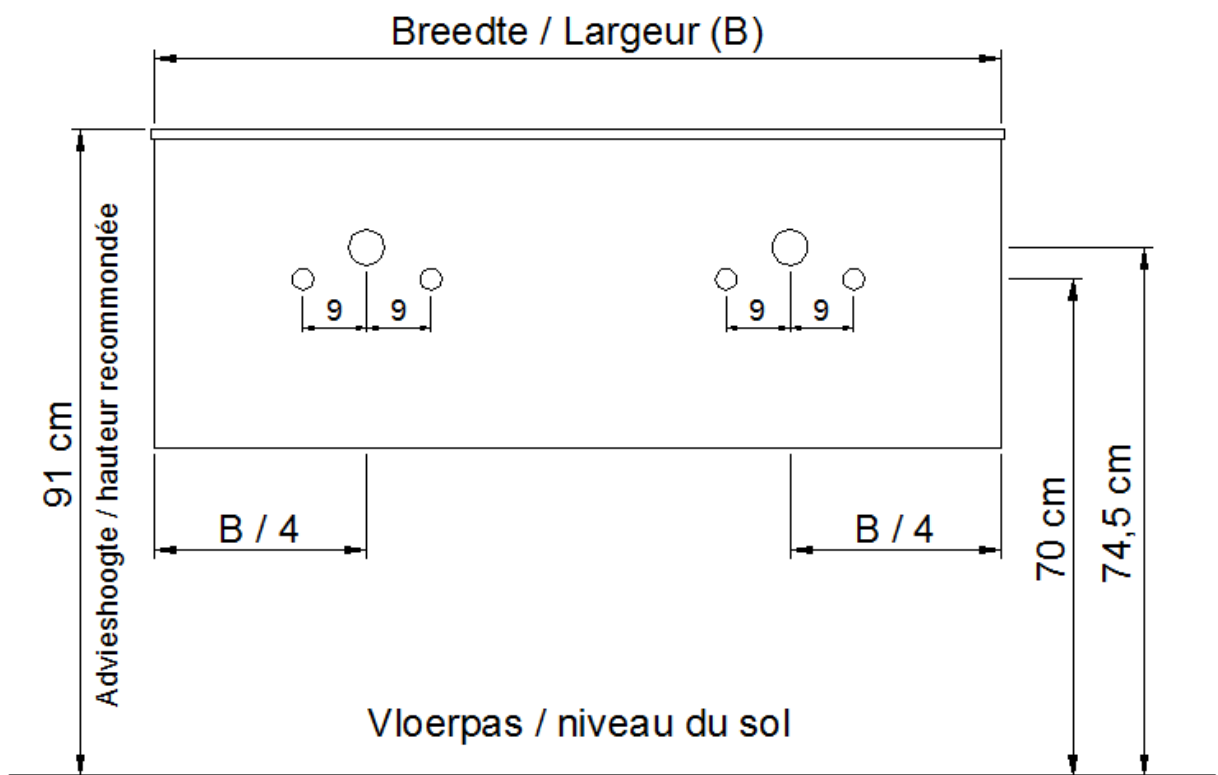

NO LIMIT

(PLAATSBEPALING WATERAFVOER EN WATERTOEOVOER)
(LIEU DE PLACEMENT D'ÉCOULEMENT ET D'AMENÉE D'EAU)

Wastafel / Table-vasque 200

(dubbele waskom / double vasque)

Onderbouw / Sous-meuble

A45 / B45 / D45 / S45

Sifon / Siphon DSTA

○ = Afvoer / Écoulement
○ = Toevoer / Amenée