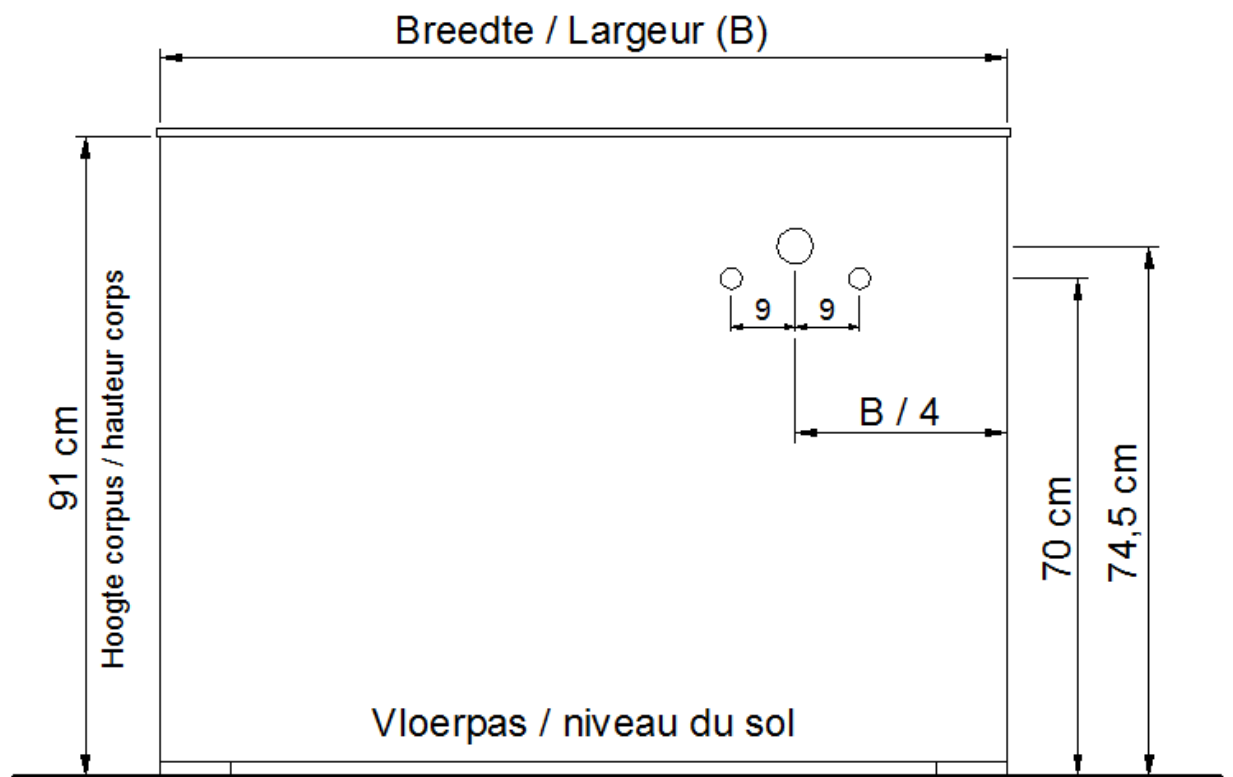

NO LIMIT

(PLAATSBEPALING WATERAFVOER EN WATERTOEOVOER)
(LIEU DE PLACEMENT D'ÉCOULEMENT ET D'AMENÉE D'EAU)

Wastafel / Table-vasque 200

(waskom rechts / vasque à droite - 1 kraangat / 1 trou de robinet)

Onderbouw / Sous-meuble

L45 / M45 / N45

Sifon / Siphon DSTA

○ = Afvoer / Ecoulement
○ = Toevoer / Amenée