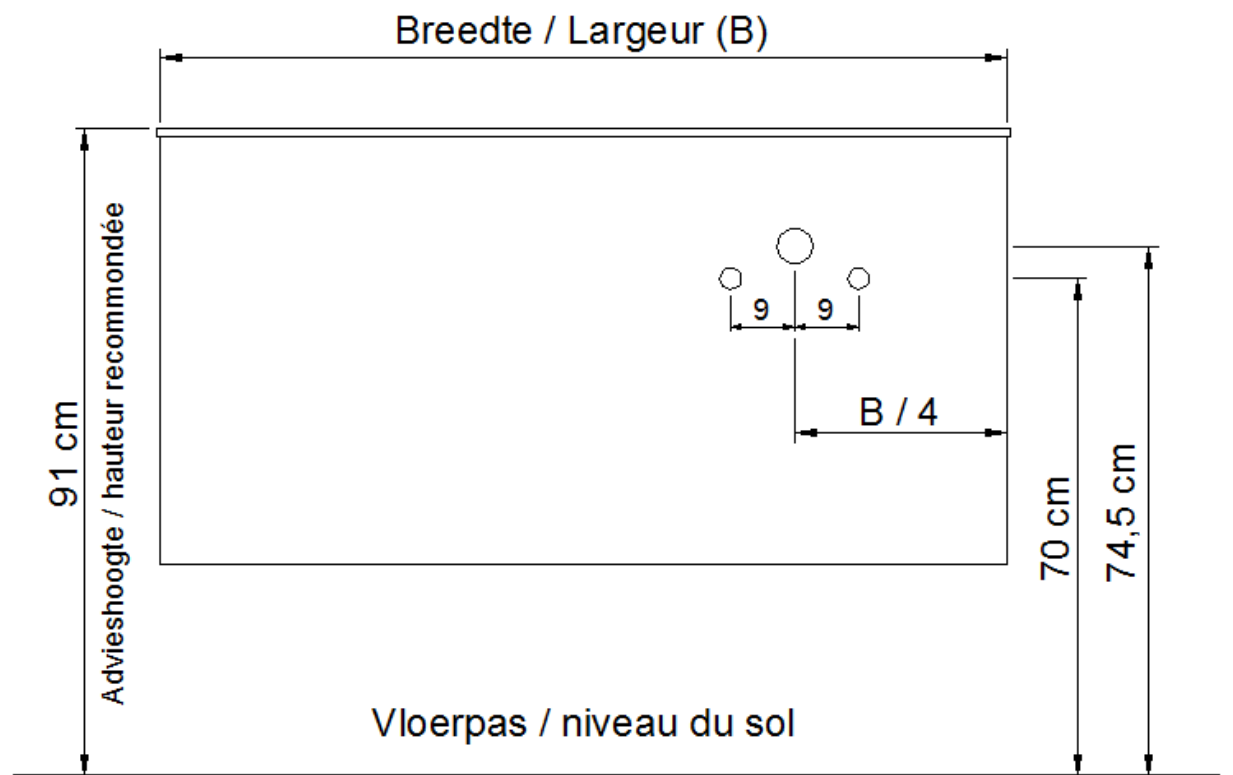

NO LIMIT

(PLAATSBEPALING WATERAFVOER EN WATERTOEOVOER)
(LIEU DE PLACEMENT D'ÉCOULEMENT ET D'AMENÉE D'EAU)

Wastafel / Table-vasque 200

(waskom rechts / vasque à droite - 1 kraangat / 1 trou de robinet)

Onderbouw / Sous-meuble

F45 / G45 / H45 / I45 / T45 / U45

Sifon / Siphon DSTA

○ = Afvoer / Écoulement
○ = Toevoer / Amenée