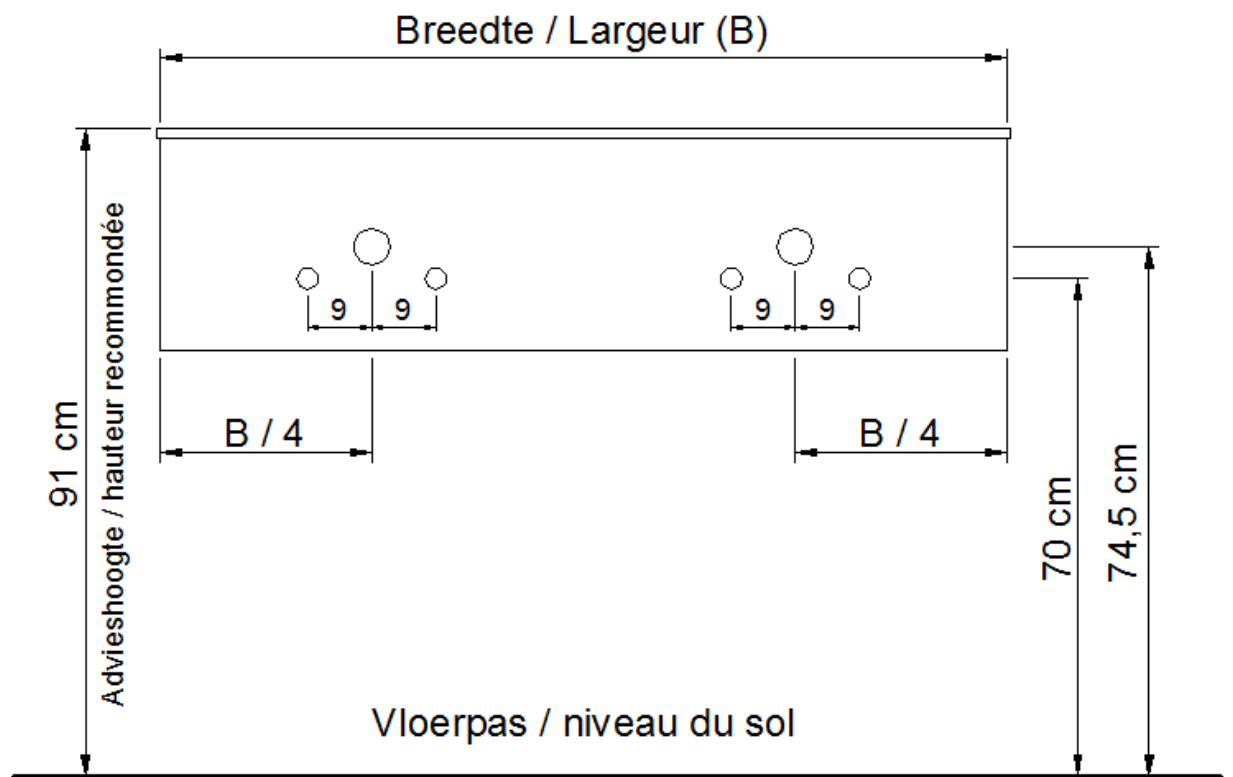

NO LIMIT

(PLAATSBEPALING WATERAFVOER EN WATERTOEOVOER)
(LIEU DE PLACEMENT D'ÉCOULEMENT ET D'AMENÉE D'EAU)

Wastafel / Table-vasque 200

(dubbele waskom / double vasque)

Onderbouw / Sous-meuble

O45 / P45 / Q45 / R45

Sifon / Siphon **DSTA**

○ = Afvoer / Ecoulement
○ = Toevoer / Amenée