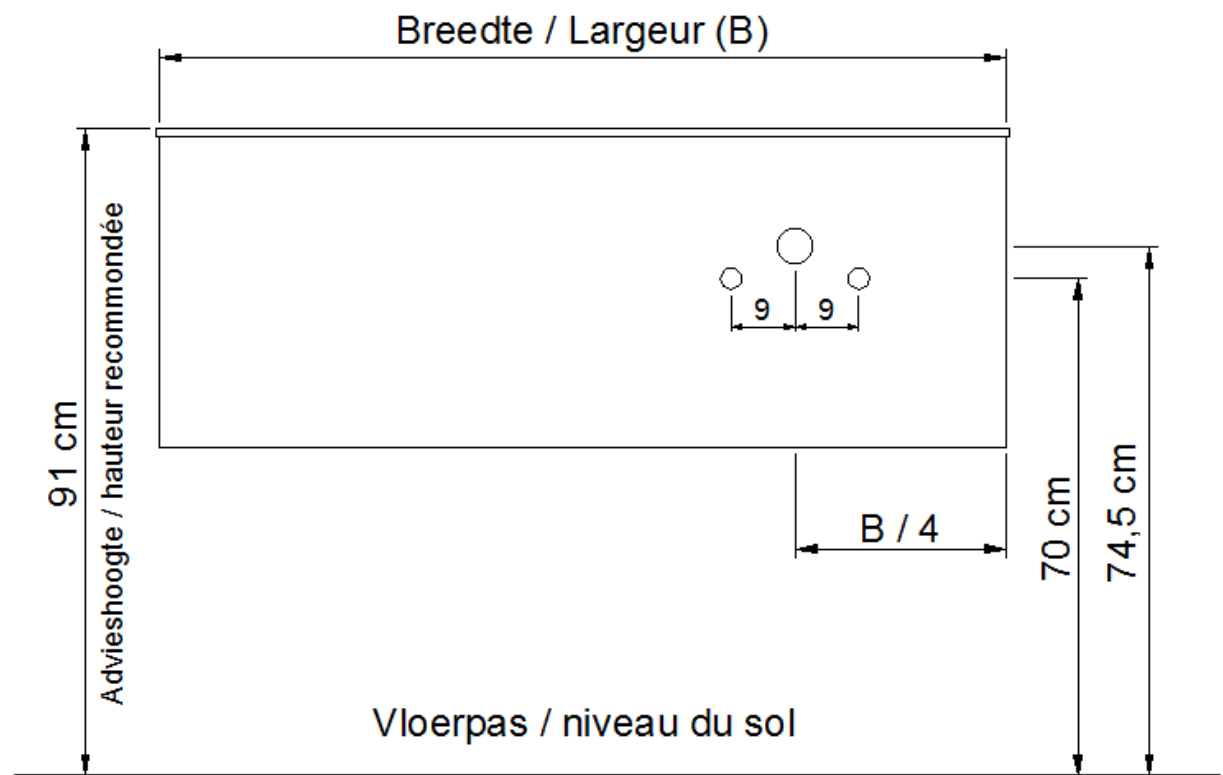

NO LIMIT

(PLAATSBEPALING WATERAFVOER EN WATERTOEOVOER)
(LIEU DE PLACEMENT D'ÉCOULEMENT ET D'AMENÉE D'EAU)

Wastafel / Table-vasque 200

(waskom rechts / vasque à droite - 1 kraangat / 1 trou de robinet)

Onderbouw / Sous-meuble

A45 / B45 / D45 / S45

Sifon / Siphon DSTA

○ = Afvoer / Ecoulement
○ = Toevoer / Amenée