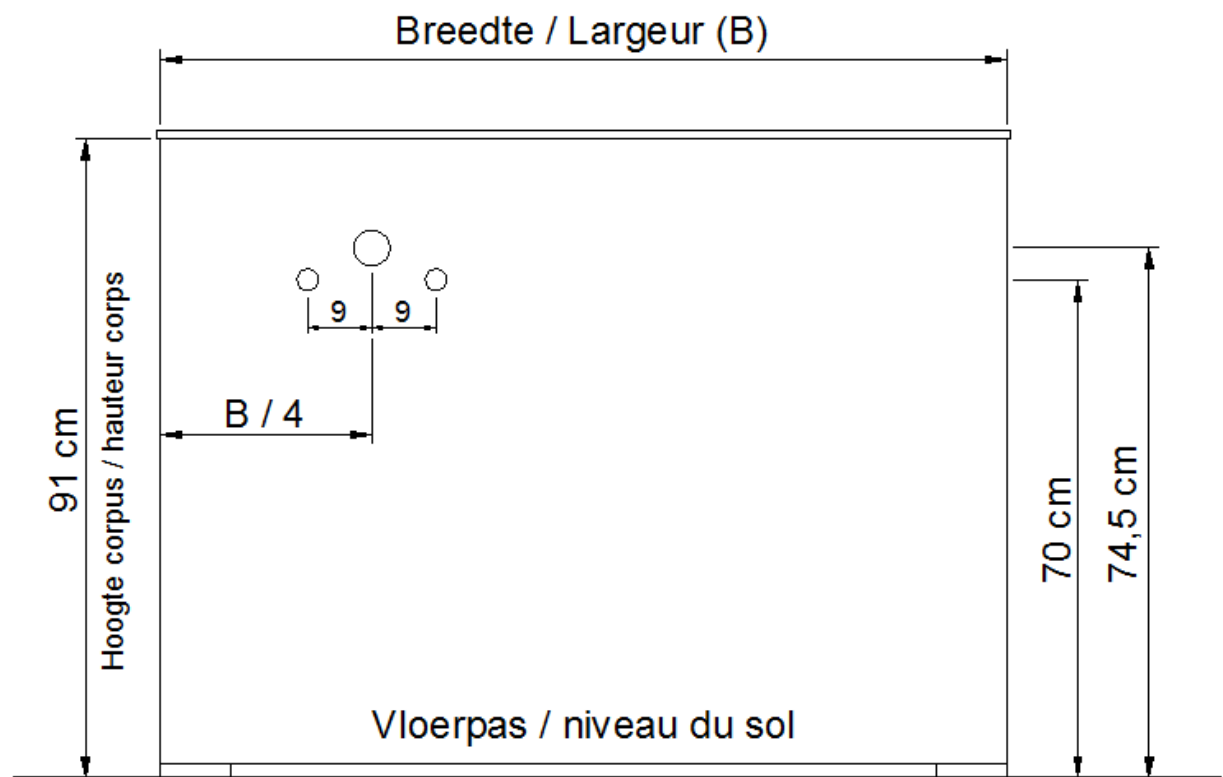

NO LIMIT

(PLAATSBEPALING WATERAFVOER EN WATERTOEOVOER)
(LIEU DE PLACEMENT D'ÉCOULEMENT ET D'AMENÉE D'EAU)

Wastafel / Table-vasque 200

(waskom links / vasque à gauche - 1 kraangat / 1 trou de robinet)

Onderbouw / Sous-meuble

L45 / M45 / N45

Sifon / Siphon DSTA

○ = Afvoer / Ecoulement
○ = Toevoer / Amenée