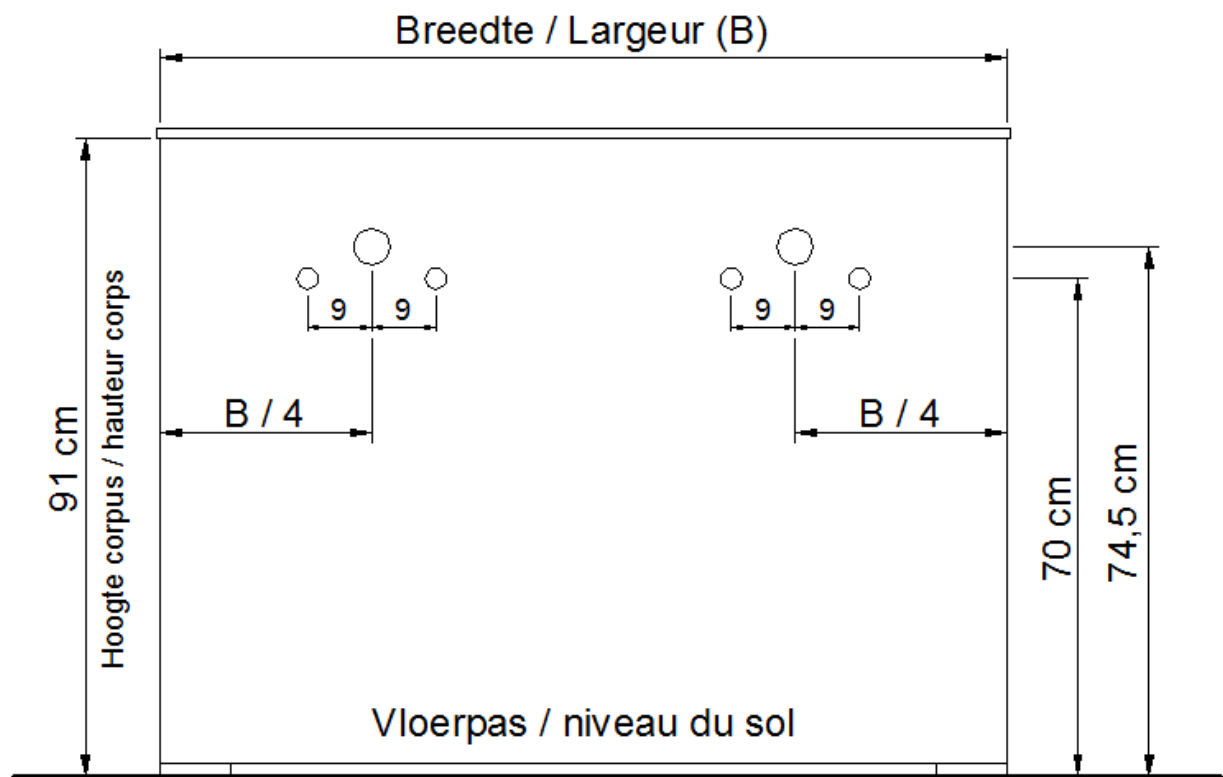

NO LIMIT

(PLAATSBEPALING WATERAFVOER EN WATERTOEOVOER)
(LIEU DE PLACEMENT D'ÉCOULEMENT ET D'AMENÉE D'EAU)

Wastafel / Table-vasque 200

(dubbele waskom / double vasque)

Onderbouw / Sous-meuble

L45 / M45 / N45

Sifon / Siphon DSTA

○ = Afvoer / Ecoulement
○ = Toevoer / Amenée