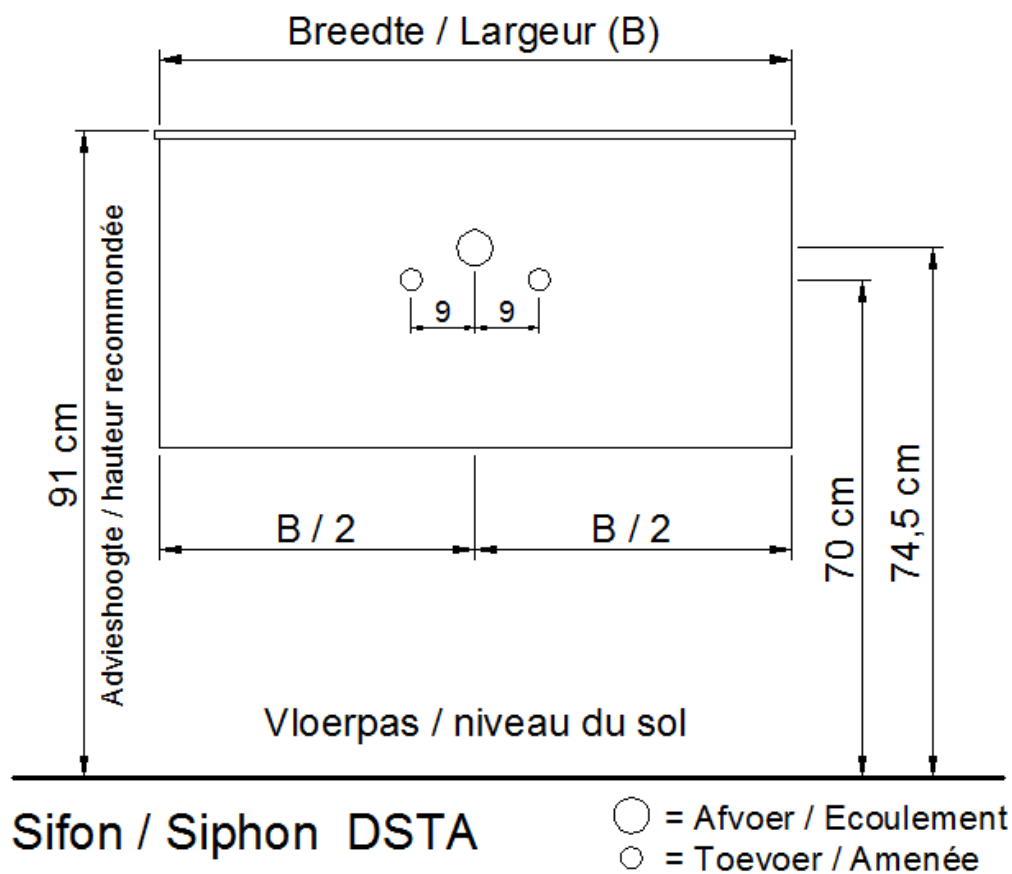

NO LIMIT

(PLAATSBEPALING WATERAFVOER EN WATERTOEOVOER)
(LIEU DE PLACEMENT D'ÉCOULEMENT ET D'AMENÉE D'EAU)

Wastafel / Table-vasque 200

(enkele waskom / simple vasque - 1 kraangat / 1 trou de robinet)

Onderbouw / Sous-meuble

A45 / B45 / D45 / S45

NO LIMIT

(PLAATSBEPALING WATERAFVOER EN WATERTOEOVOER)
(LIEU DE PLACEMENT D'ÉCOULEMENT ET D'AMENÉE D'EAU)

Wastafel / Table-vasque 200

(enkele waskom / simple vasque - 1 kraangat / 1 trou de robinet)