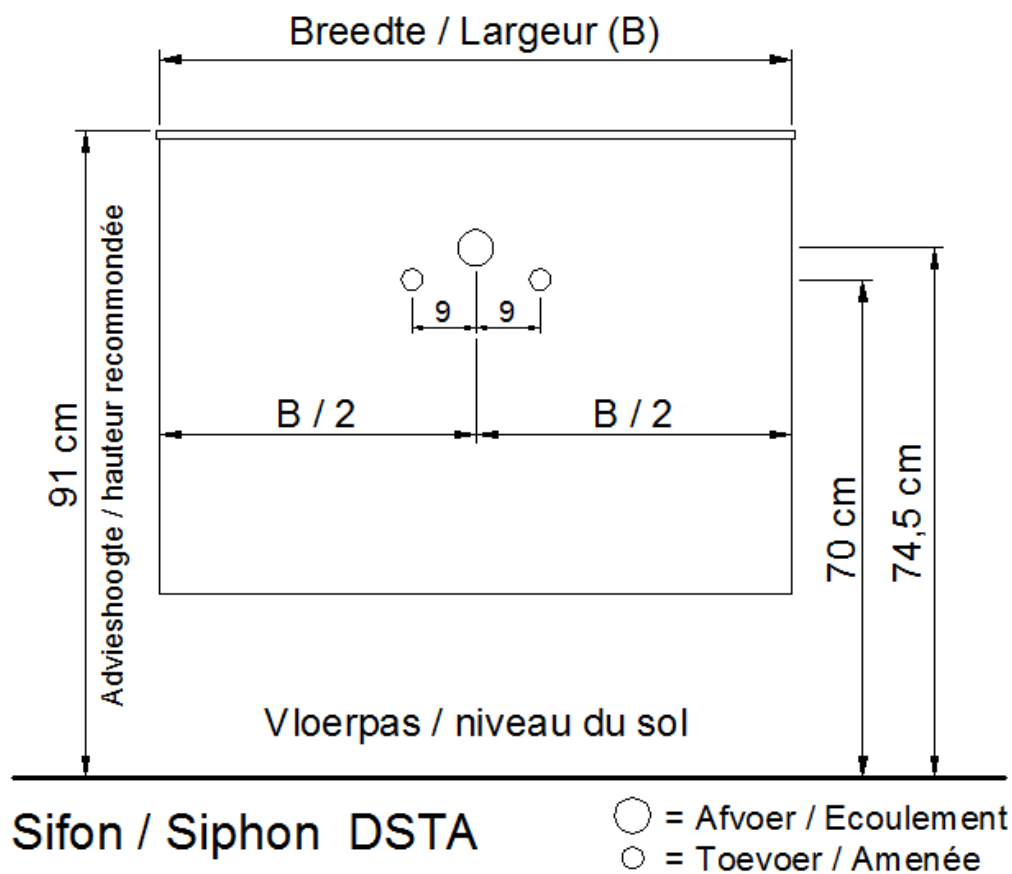

NO LIMIT

(PLAATSBEPALING WATERAFVOER EN WATERTOEOVOER)
(LIEU DE PLACEMENT D'ÉCOULEMENT ET D'AMENÉE D'EAU)

Wastafel / Table-vasque 200

(enkele waskom / simple vasque - 1 kraangat / 1 trou de robinet)

Onderbouw / Sous-meuble

A45 / B45 / D45 / S45

NO LIMIT

(PLAATSBEPALING WATERAFVOER EN WATERTOEOVOER)
(LIEU DE PLACEMENT D'ÉCOULEMENT ET D'AMENÉE D'EAU)

Wastafel / Table-vasque 200

(enkele waskom / simple vasque - 1 kraangat / 1 trou de robinet)

Onderbouw / Sous-meuble

F45 / G45 / H45 / I45 / T45 / U 45

NO LIMIT

(PLAATSBEPALING WATERAFVOER EN WATERTOEOVOER)
(LIEU DE PLACEMENT D'ÉCOULEMENT ET D'AMENÉE D'EAU)

Wastafel / Table-vasque 200

(enkele waskom / simple vasque - 1 kraangat / 1 trou de robinet)