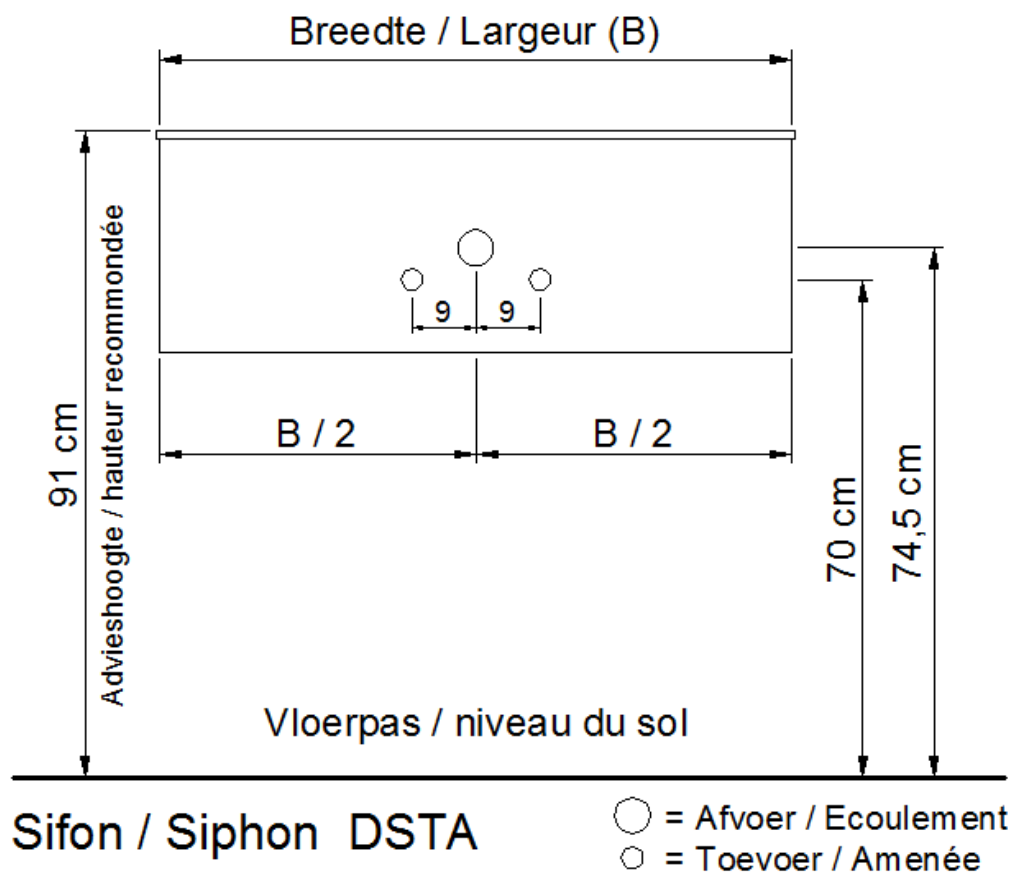

Onderbouw / Sous-meuble

L45 / M45 / N45

Sifon / Siphon DSTA

○ = Afvoer / Ecoulement
○ = Toevoer / Amenée

NO LIMIT

(PLAATSBEPALING WATERAFVOER EN WATERTOEOVOER)
(LIEU DE PLACEMENT D'ÉCOULEMENT ET D'AMENÉE D'EAU)

Wastafel / Table-vasque 200

(enkele waskom / simple vasque - 1 kraangat / 1 trou de robinet)

Onderbouw / Sous-meuble

O45 / P45 / Q45 / R45

NO LIMIT

(PLAATSBEPALING WATERAFVOER EN WATERTOEOVOER)
(LIEU DE PLACEMENT D'ÉCOULEMENT ET D'AMENÉE D'EAU)