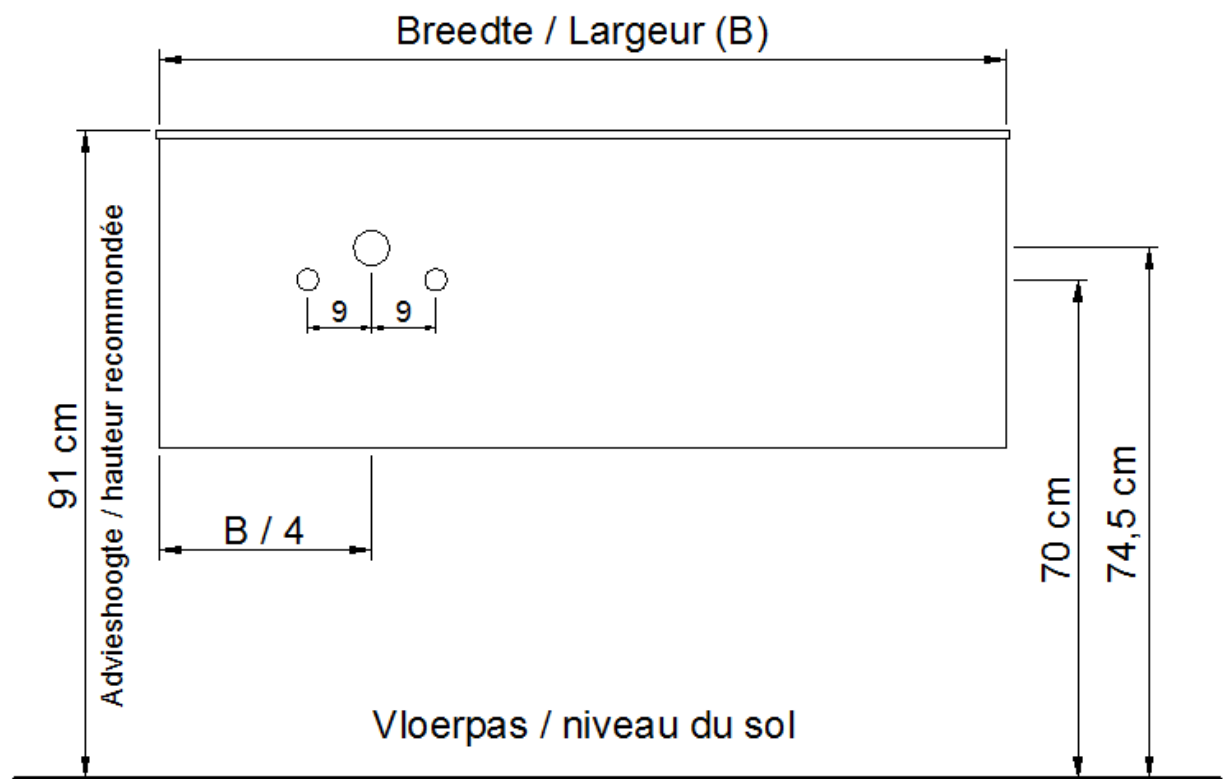

NO LIMIT

(PLAATSBEPALING WATERAFVOER EN WATERTOEOVOER)
(LIEU DE PLACEMENT D'ÉCOULEMENT ET D'AMENÉE D'EAU)

Wastafel / Table-vasque 200

(waskom links / vasque à gauche - 1 kraangat / 1 trou de robinet)

Onderbouw / Sous-meuble

A45 / B45 / D45 / S45

Sifon / Siphon DSTA

○ = Afvoer / Ecoulement
○ = Toevoer / Amenée