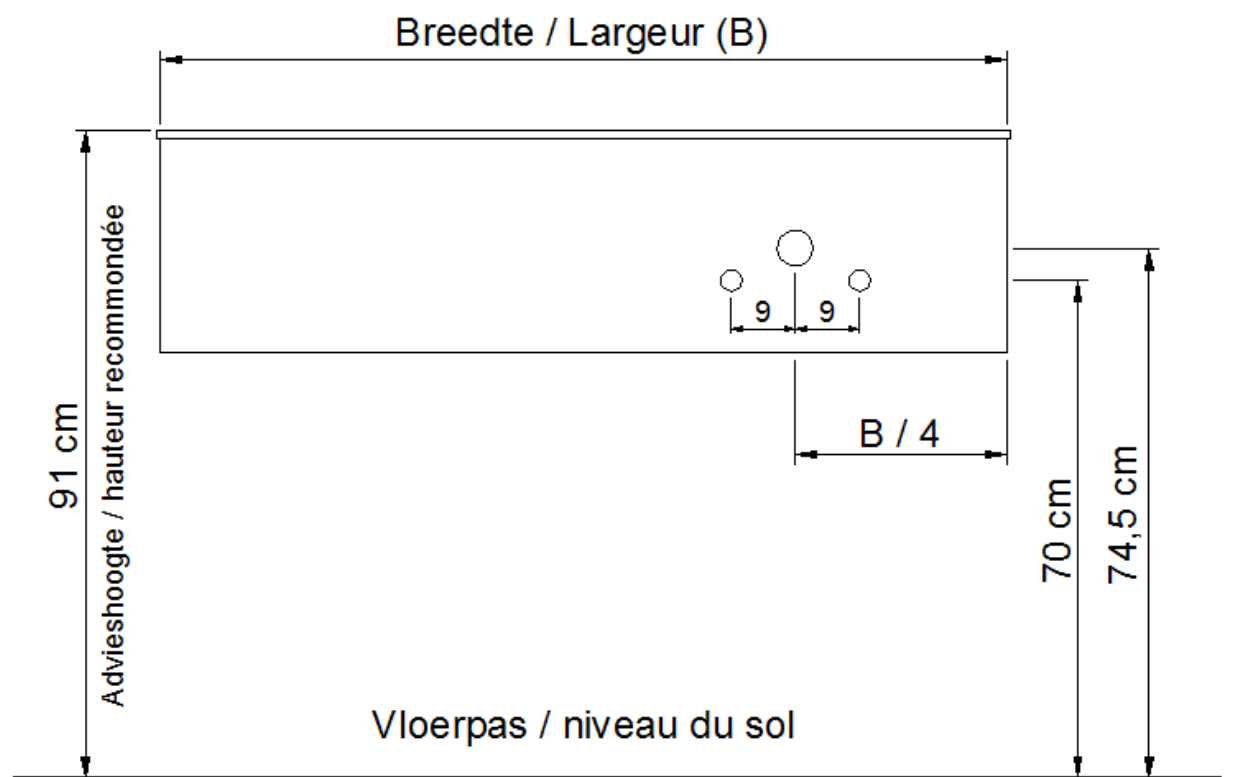

NO LIMIT

(PLAATSBEPALING WATERAFVOER EN WATERTOEOVOER)
(LIEU DE PLACEMENT D'ÉCOULEMENT ET D'AMENÉE D'EAU)

Wastafel / Table-vasque 200

(waskom rechts / vasque à droite - 1 kraangat / 1 trou de robinet)

Onderbouw / Sous-meuble

O45 / P45 / Q45 / R45

Sifon / Siphon DSTA

○ = Afvoer / Ecoulement
○ = Toevoer / Amenée