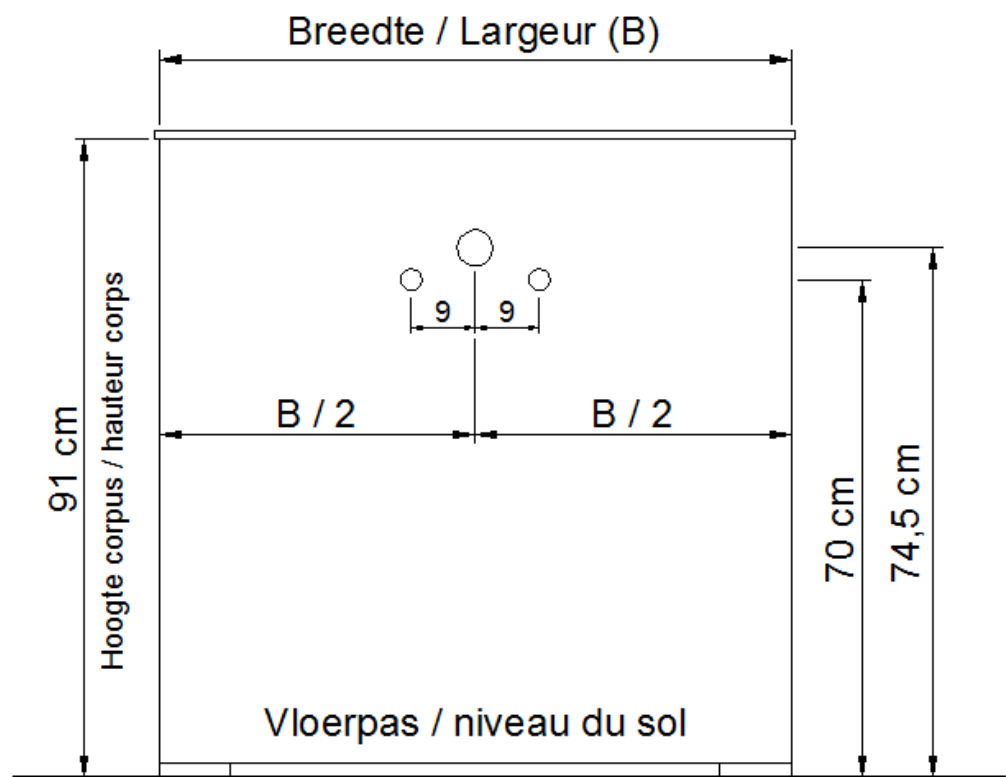

A45 / B45 / D45 / S45

NO LIMIT

(PLAATSBEPALING WATERAFVOER EN WATERTOEOVOER)
(LIEU DE PLACEMENT D'ÉCOULEMENT ET D'AMENÉE D'EAU)

Wastafel / Table-vasque 200

(enkele waskom / simple vasque - 1 kraangat / 1 trou de robinet)

Onderbouw / Sous-meuble

F45 / G45 / H45 / I45 / T45 / U 45

NO LIMIT

(PLAATSBEPALING WATERAFVOER EN WATERTOEOVOER)
(LIEU DE PLACEMENT D'ÉCOULEMENT ET D'AMENÉE D'EAU)

Wastafel / Table-vasque 200

(enkele waskom / simple vasque - 1 kraangat / 1 trou de robinet)

Onderbouw / Sous-meuble

L45 / M45 / N45

Sifon / Siphon DSTA

○ = Afvoer / Ecoulement
○ = Toevoer / Amenée

NO LIMIT

(PLAATSBEPALING WATERAFVOER EN WATERTOEOVOER)
(LIEU DE PLACEMENT D'ÉCOULEMENT ET D'AMENÉE D'EAU)