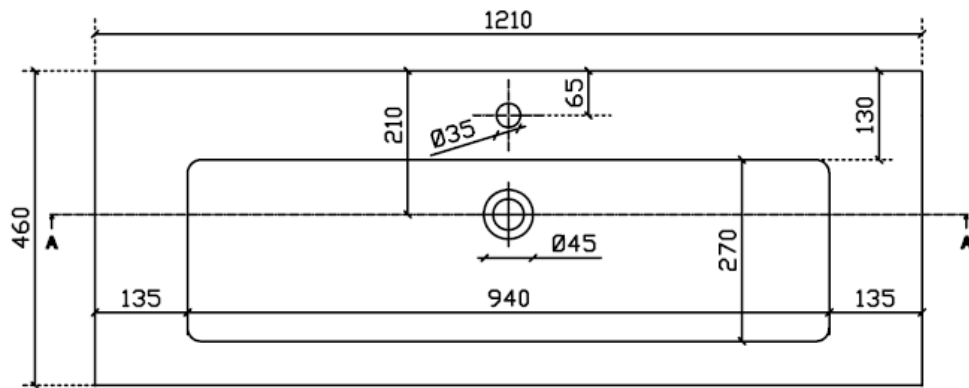

Wastafel 20

Breedte 60 cm

Breedte 80 cm

Breedte 100 cm

Breedte 120 cm (enkele waskom met 1 kraangat)

Breedte 120 cm (enkele waskom met 2 kraangaten)

Tussenafstand kraangaten is 580 mm !

Breedte 120 cm (dubbele waskom)

Breedte 140 cm