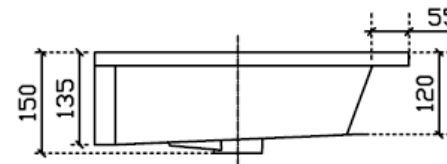

Wastafel 20

Breedte 60 cm

Breedte 80 cm

Breedte 100 cm

Breedte 120 cm (enkele waskom met 1 kraangat)

Breedte 120 cm (enkele waskom met 2 kraangaten)

Tussenafstand kraangaten is 580 mm !

Breedte 120 cm (dubbele waskom)

Breedte 140 cm