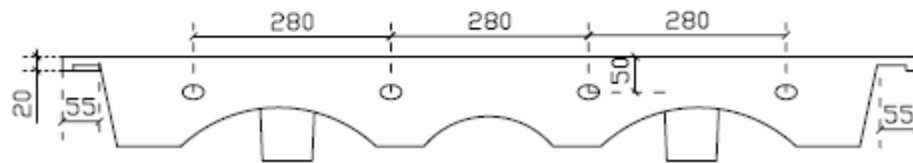

Wastafel 20

Breedte 60 cm

Breedte 80 cm

Breedte 100 cm

Breedte 120 cm (enkele waskom met 1 kraangat)

Breedte 120 cm (enkele waskom met 2 kraangaten)

Tussenafstand kraangaten is 580 mm !

Breedte 120 cm (dubbele waskom)

Breedte 140 cm