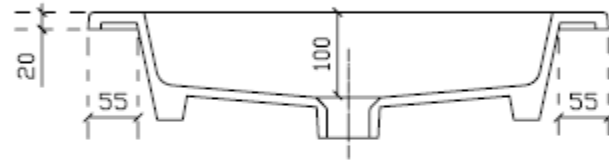

Wastafel 20

Breedte 60 cm

Breedte 80 cm

Breedte 100 cm

Breedte 120 cm (enkele waskom met 1 kraangat)

Breedte 120 cm (enkele waskom met 2 kraangaten)

Tussenafstand kraangaten is 580 mm !

Breedte 120 cm (dubbele waskom)

Breedte 140 cm