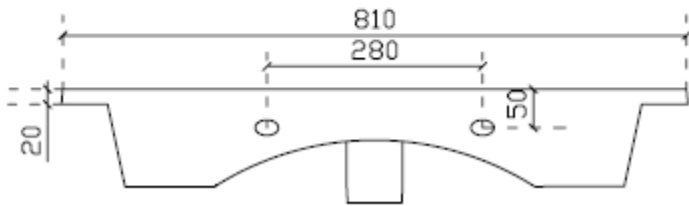

Wastafel 20

Breedte 60 cm

Breedte 80 cm

Breedte 100 cm

Breedte 120 cm (enkele waskom met 1 kraangat)

Breedte 120 cm (enkele waskom met 2 kraangaten)

Tussenafstand kraangaten is 580 mm !

Breedte 120 cm (dubbele waskom)

Breedte 140 cm