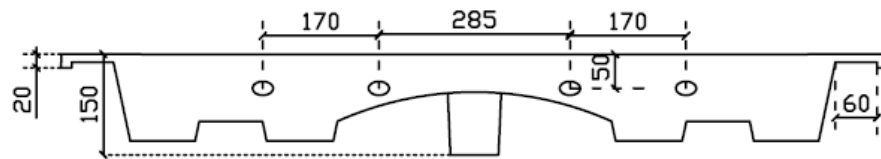

Wastafel 20

Breedte 60 cm

Breedte 80 cm

Breedte 100 cm

Breedte 120 cm (enkele waskom met 1 kraangat)

Breedte 120 cm (enkele waskom met 2 kraangaten)

Tussenafstand kraangaten is 580 mm !

Breedte 120 cm (dubbele waskom)

Breedte 140 cm