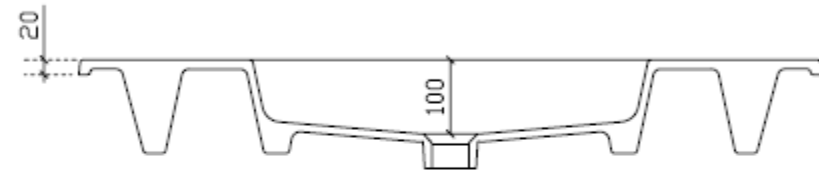

Wastafel 20

Breedte 60 cm

Breedte 80 cm

Breedte 100 cm

Breedte 120 cm (enkele waskom met 1 kraangat)

Breedte 120 cm (enkele waskom met 2 kraangaten)

Tussenafstand kraangaten is 580 mm !

Breedte 120 cm (dubbele waskom)

Breedte 140 cm