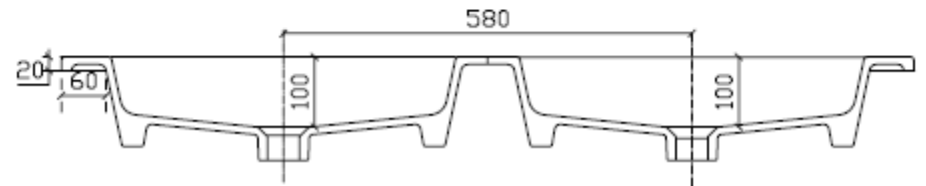

Wastafel 20

Breedte 60 cm

Breedte 80 cm

Breedte 100 cm

Breedte 120 cm (enkele waskom met 1 kraangat)

Breedte 120 cm (enkele waskom met 2 kraangaten)

Tussenafstand kraangaten is 580 mm !

Breedte 120 cm (dubbele waskom)

Breedte 140 cm