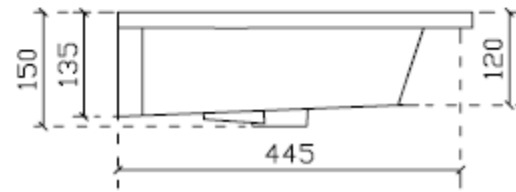

Wastafel 20

Breedte 60 cm

Breedte 80 cm

Breedte 100 cm

Breedte 120 cm (enkele waskom met 1 kraangat)

Breedte 120 cm (enkele waskom met 2 kraangaten)

Tussenafstand kraangaten is 580 mm !

Breedte 120 cm (dubbele waskom)

Breedte 140 cm