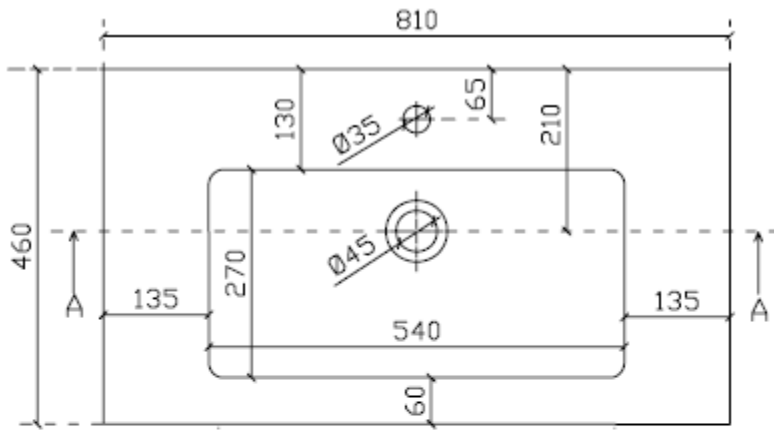

Wastafel 20

Breedte 60 cm

Breedte 80 cm

Breedte 100 cm

Breedte 120 cm (enkele waskom met 1 kraangat)

Breedte 120 cm (enkele waskom met 2 kraangaten)

Tussenafstand kraangaten is 580 mm !

Breedte 120 cm (dubbele waskom)

Breedte 140 cm