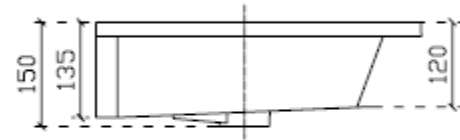

Wastafel 20

Breedte 60 cm

Breedte 80 cm

Breedte 100 cm

Breedte 120 cm (enkele waskom met 1 kraangat)

Breedte 120 cm (enkele waskom met 2 kraangaten)

Tussenafstand kraangaten is 580 mm !

Breedte 120 cm (dubbele waskom)

Breedte 140 cm