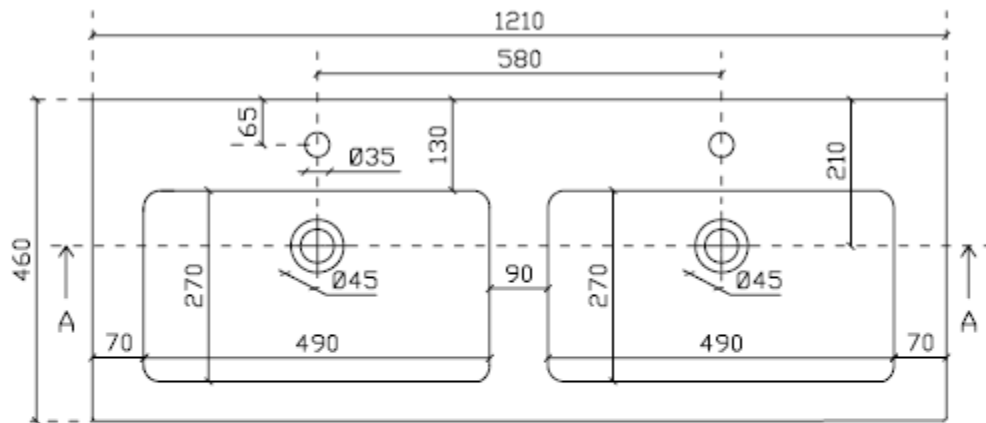

Wastafel 20

Breedte 60 cm

Breedte 80 cm

Breedte 100 cm

Breedte 120 cm (enkele waskom met 1 kraangat)

Breedte 120 cm (enkele waskom met 2 kraangaten)

Tussenafstand kraangaten is 580 mm !

Breedte 120 cm (dubbele waskom)

Breedte 140 cm