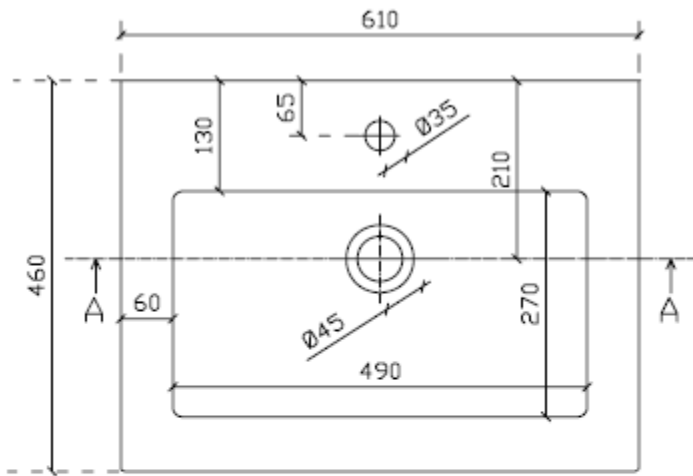

Wastafel 20

Breedte 60 cm

Breedte 80 cm

Breedte 100 cm

Breedte 120 cm (enkele waskom met 1 kraangat)

Breedte 120 cm (enkele waskom met 2 kraangaten)

Tussenafstand kraangaten is 580 mm !

Breedte 120 cm (dubbele waskom)

Breedte 140 cm