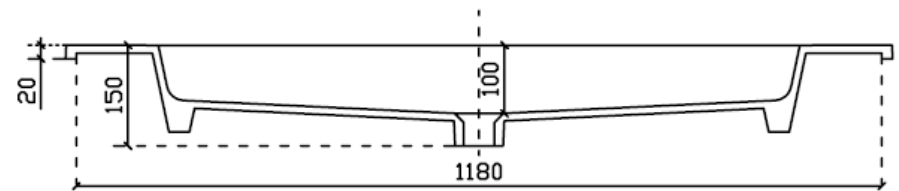

Wastafel 20

Breedte 60 cm

Breedte 80 cm

Breedte 100 cm

Breedte 120 cm (enkele waskom met 1 kraangat)

Breedte 120 cm (enkele waskom met 2 kraangaten)

Tussenafstand kraangaten is 580 mm !

Breedte 120 cm (dubbele waskom)

Breedte 140 cm