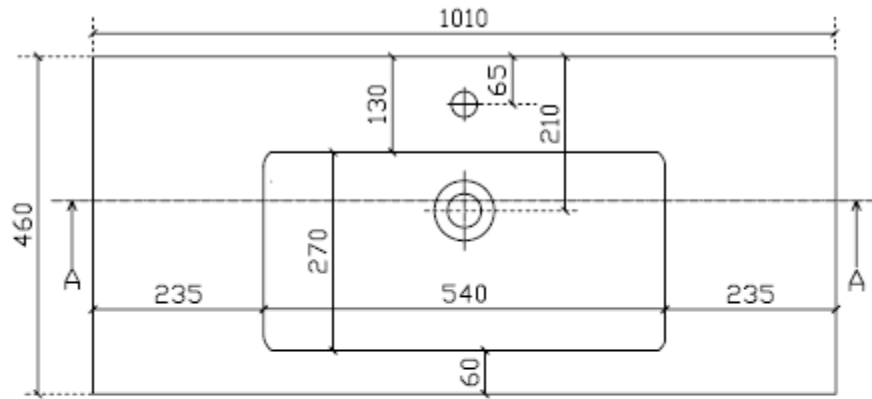

Wastafel 20

Breedte 60 cm

Breedte 80 cm

Breedte 100 cm

Breedte 120 cm (enkele waskom met 1 kraangat)

Breedte 120 cm (enkele waskom met 2 kraangaten)

Tussenafstand kraangaten is 580 mm !

Breedte 120 cm (dubbele waskom)

Breedte 140 cm