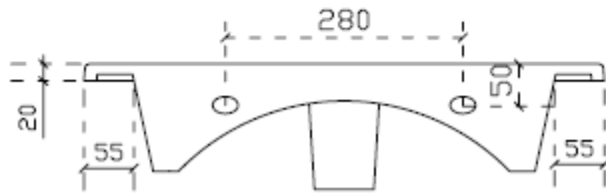

Wastafel 20

Breedte 60 cm

Breedte 80 cm

Breedte 100 cm

Breedte 120 cm (enkele waskom met 1 kraangat)

Breedte 120 cm (enkele waskom met 2 kraangaten)

Tussenafstand kraangaten is 580 mm !

Breedte 120 cm (dubbele waskom)

Breedte 140 cm