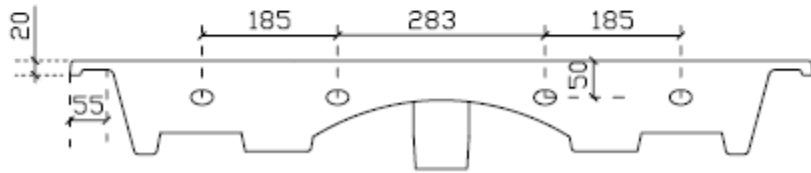

Wastafel 20

Breedte 60 cm

Breedte 80 cm

Breedte 100 cm

Breedte 120 cm (enkele waskom met 1 kraangat)

Breedte 120 cm (enkele waskom met 2 kraangaten)

Tussenafstand kraangaten is 580 mm !

Breedte 120 cm (dubbele waskom)

Breedte 140 cm