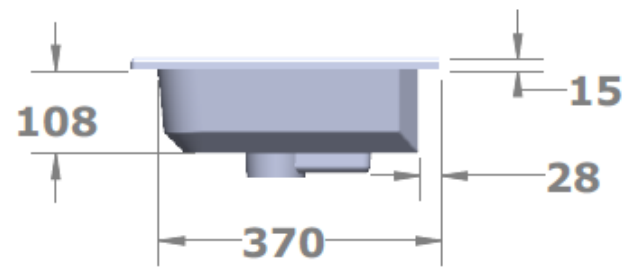

Wastafel 16

Breedte 61 cm

Breedte 81 cm

Breedte 101 cm

Breedte 121 cm