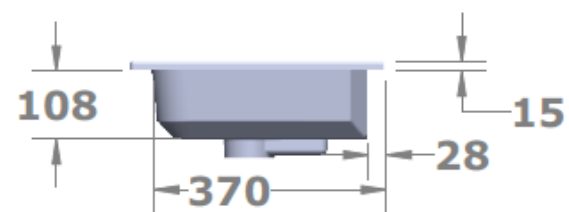

Wastafel 16

Breedte 61 cm

Breedte 81 cm

Breedte 101 cm

Breedte 121 cm