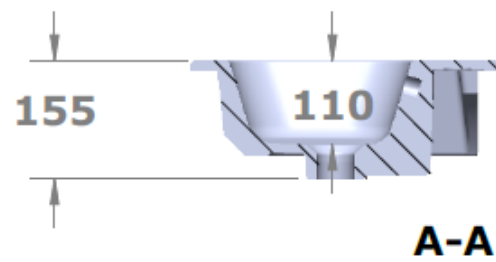

Wastafel 16

Breedte 61 cm

Breedte 81 cm

Breedte 101 cm

Breedte 121 cm