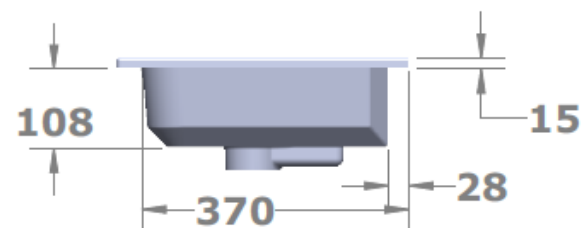

Wastafel 16

Breedte 61 cm

Breedte 81 cm

Breedte 101 cm

Breedte 121 cm