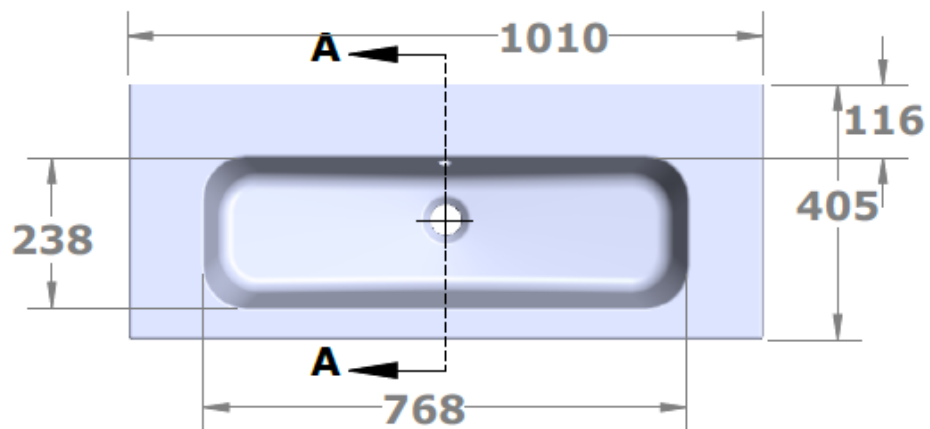

Wastafel 16

Breedte 61 cm

Breedte 81 cm

Breedte 101 cm

Breedte 121 cm