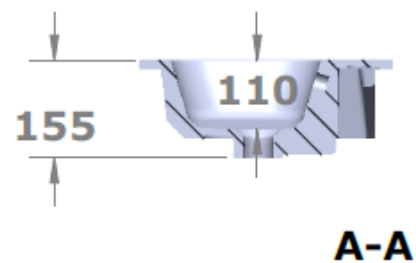

Wastafel 16

Breedte 61 cm

Breedte 81 cm

Breedte 101 cm

Breedte 121 cm