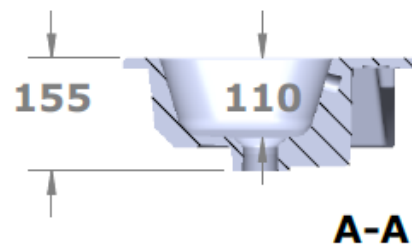

Wastafel 16

Breedte 61 cm

Breedte 81 cm

Breedte 101 cm

Breedte 121 cm