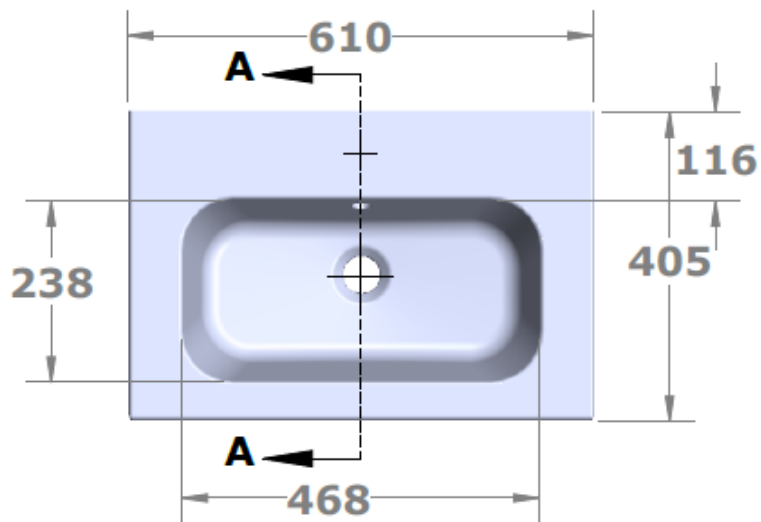

Wastafel 16

Breedte 61 cm

Breedte 81 cm

Breedte 101 cm

Breedte 121 cm