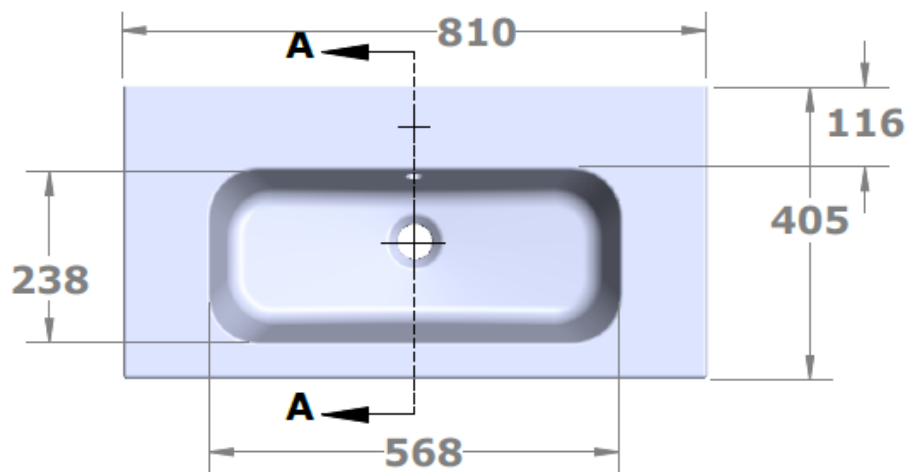

Wastafel 16

Breedte 61 cm

Breedte 81 cm

Breedte 101 cm

Breedte 121 cm