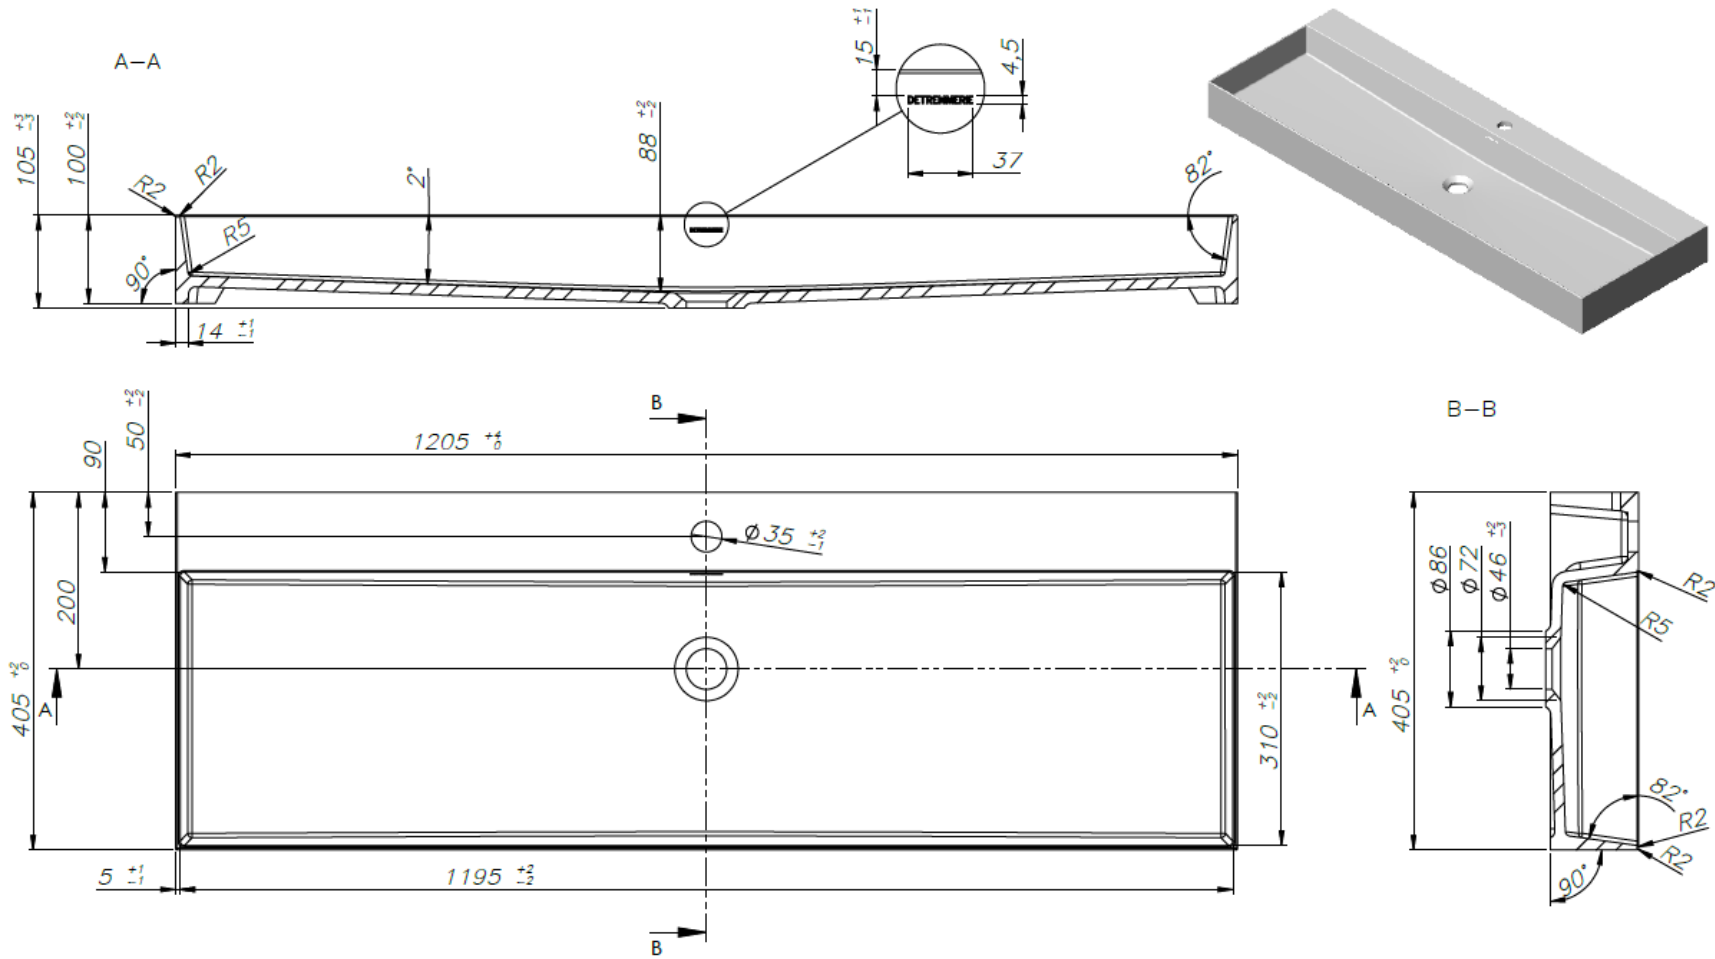

Wastafel 15

Breedte 60,5 cm

B-B

Breedte 80,5 cm

Breedte 100,5 cm

Breedte 120,5 cm (enkele waskom)

Breedte 120,5 cm (dubbele waskom)