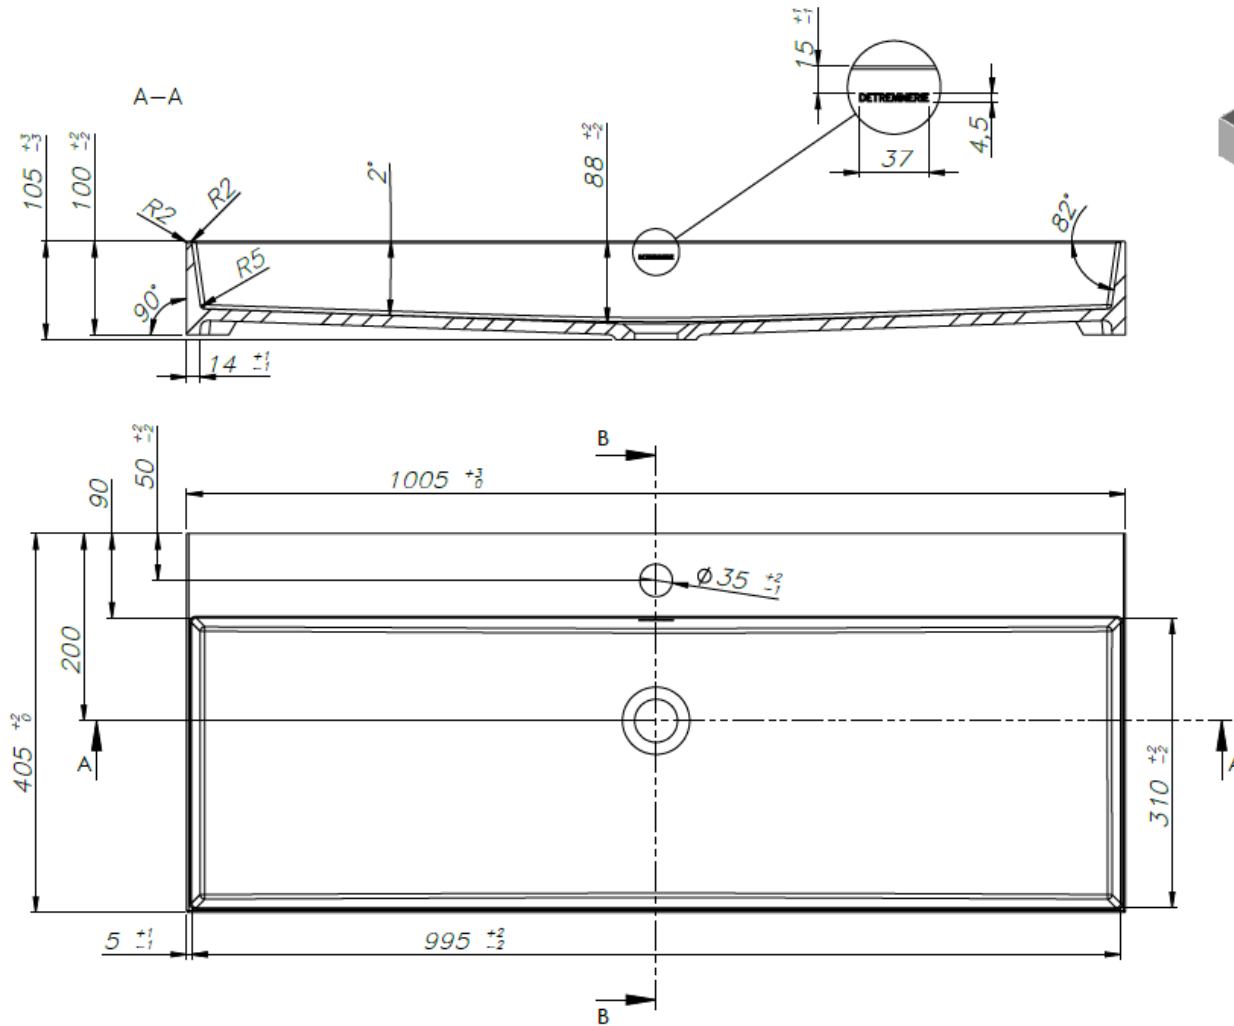

Wastafel 15

Breedte 60,5 cm

B-B

Breedte 80,5 cm

Breedte 100,5 cm

Breedte 120,5 cm (enkele waskom)

Breedte 120,5 cm (dubbele waskom)