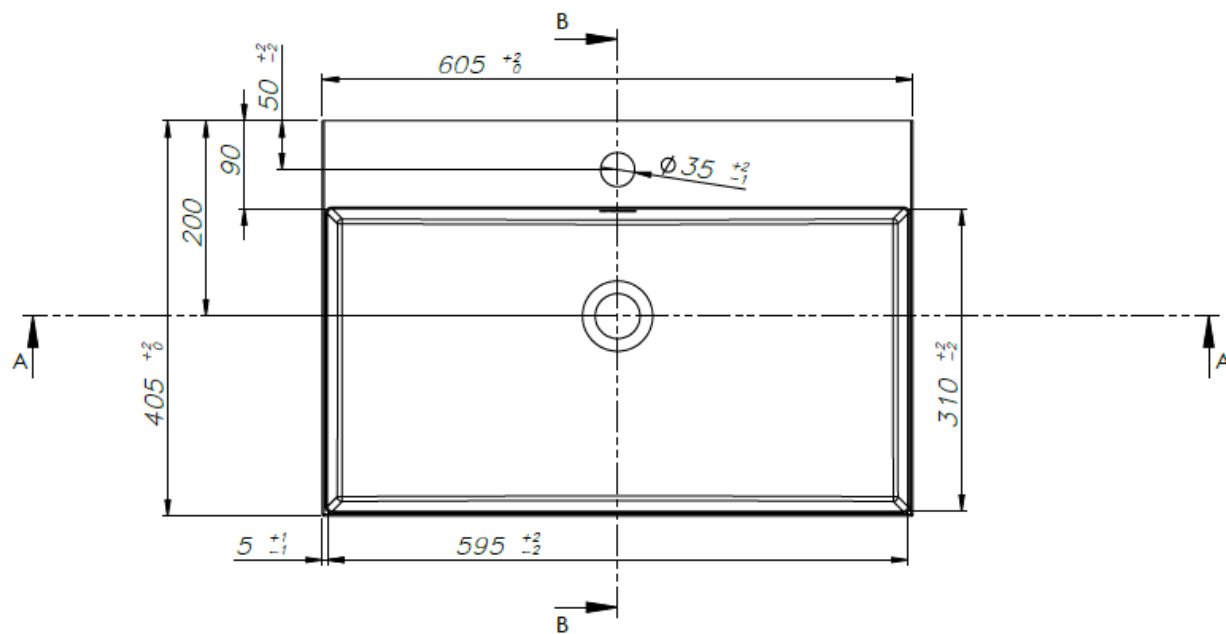

Wastafel 15

Breedte 60,5 cm

B-B

Breedte 80,5 cm

Breedte 100,5 cm

Breedte 120,5 cm (enkele waskom)

Breedte 120,5 cm (dubbele waskom)