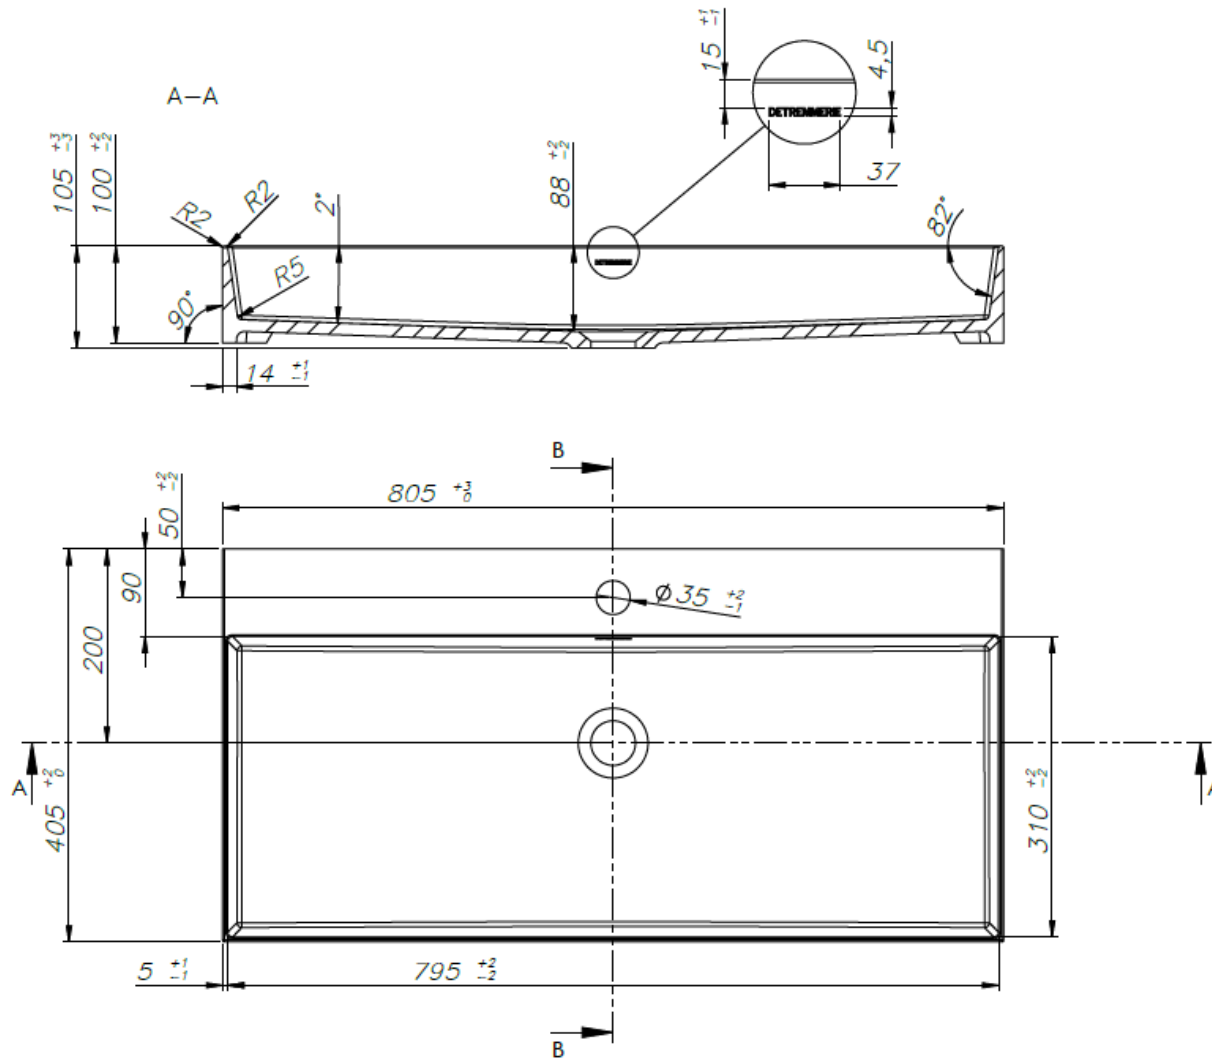

Wastafel 15

Breedte 60,5 cm

B-B

Breedte 80,5 cm

Breedte 100,5 cm

Breedte 120,5 cm (enkele waskom)

Breedte 120,5 cm (dubbele waskom)