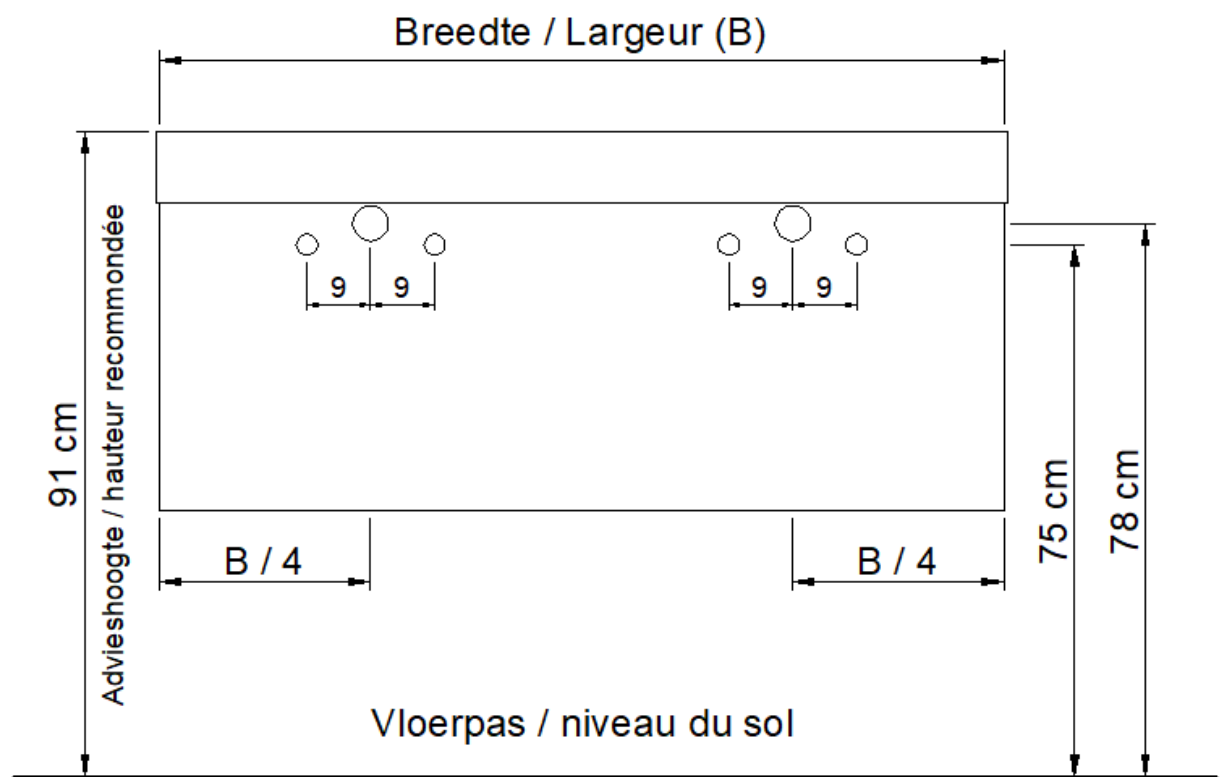

Onderbouw / Sous-meuble

O40 / P40 / Q40 / R40

Sifon / Siphon DSTA

○ = Afvoer / Écoulement
○ = Toevoer / Amenée

NO LIMIT

(PLAATSBEPALING WATERAFVOER EN WATERTOEOVOER)
(LIEU DE PLACEMENT D'ÉCOULEMENT ET D'AMENÉE D'EAU)

Wastafel / Table-vasque 15

(dubbele waskom / double vasque)

Onderbouw / Sous-meuble

A40 / B40 / D40 / S40

Sifon / Siphon DSTA

○ = Afvoer / Écoulement
○ = Toevoer / Amenée

NO LIMIT

(PLAATSBEPALING WATERAFVOER EN WATERTOEOVOER)
(LIEU DE PLACEMENT D'ÉCOULEMENT ET D'AMENÉE D'EAU)