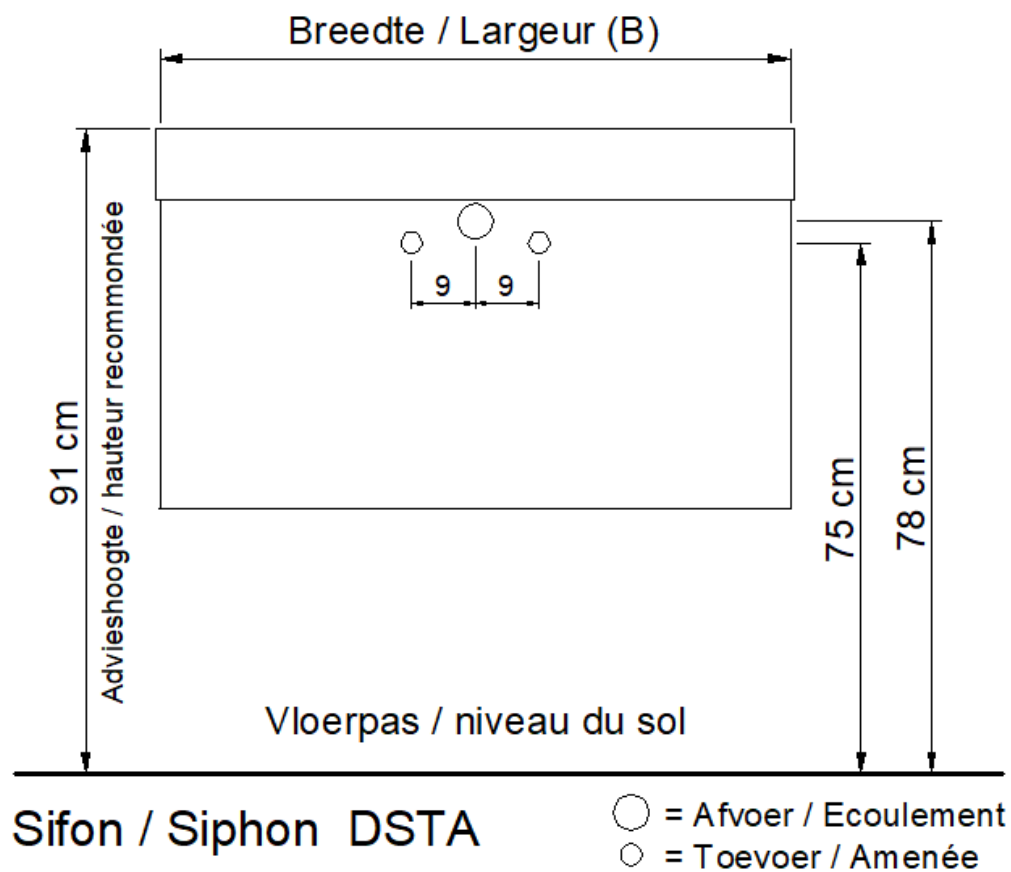

NO LIMIT

(PLAATSBEPALING WATERAFVOER EN WATERTOEOVOER)
(LIEU DE PLACEMENT D'ÉCOULEMENT ET D'AMENÉE D'EAU)

Wastafel / Table-vasque 15

(enkele waskom / simple vasque - 1 kraangat / 1 trou de robinet)

Onderbouw / Sous-meuble

A40 / B40 / D40 / S40

NO LIMIT

(PLAATSBEPALING WATERAFVOER EN WATERTOEOVOER)
(LIEU DE PLACEMENT D'ÉCOULEMENT ET D'AMENÉE D'EAU)

Wastafel / Table-vasque 15

(enkele waskom / simple vasque - 1 kraangat / 1 trou de robinet)

Onderbouw / Sous-meuble

F40 / G40 / H40 / I40 / J40 / T40 / U40

NO LIMIT

(PLAATSBEPALING WATERAFVOER EN WATERTOEOVOER)
(LIEU DE PLACEMENT D'ÉCOULEMENT ET D'AMENÉE D'EAU)

Wastafel / Table-vasque 15

(enkele waskom / simple vasque - 1 kraangat / 1 trou de robinet)