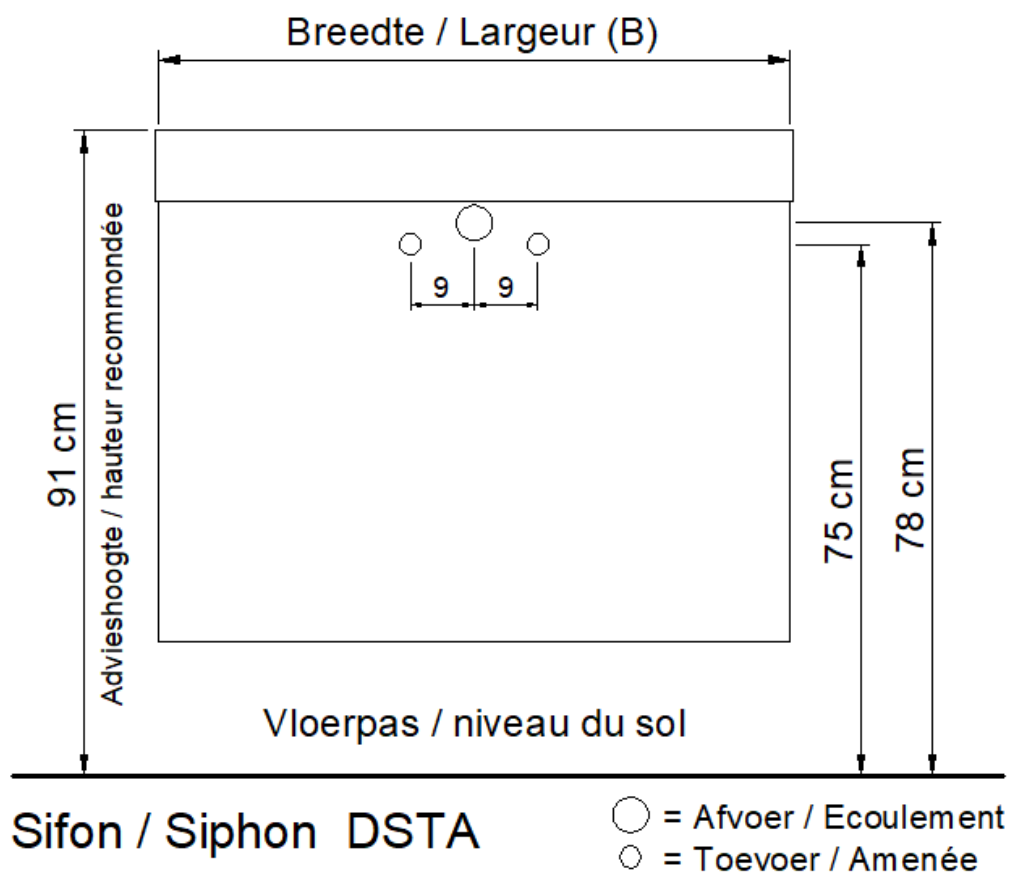

NO LIMIT

(PLAATSBEPALING WATERAFVOER EN WATERTOEOVOER)
(LIEU DE PLACEMENT D'ÉCOULEMENT ET D'AMENÉE D'EAU)

Wastafel / Table-vasque 15

(enkele waskom / simple vasque - 1 kraangat / 1 trou de robinet)

Onderbouw / Sous-meuble

A40 / B40 / D40 / S40

NO LIMIT

(PLAATSBEPALING WATERAFVOER EN WATERTOEOVOER)
(LIEU DE PLACEMENT D'ÉCOULEMENT ET D'AMENÉE D'EAU)

Wastafel / Table-vasque 15

(enkele waskom / simple vasque - 1 kraangat / 1 trou de robinet)

Onderbouw / Sous-meuble

F40 / G40 / H40 / I40 / J40 / T40 / U40

NO LIMIT

(PLAATSBEPALING WATERAFVOER EN WATERTOEOVOER)
(LIEU DE PLACEMENT D'ÉCOULEMENT ET D'AMENÉE D'EAU)

Wastafel / Table-vasque 15

(enkele waskom / simple vasque - 1 kraangat / 1 trou de robinet)