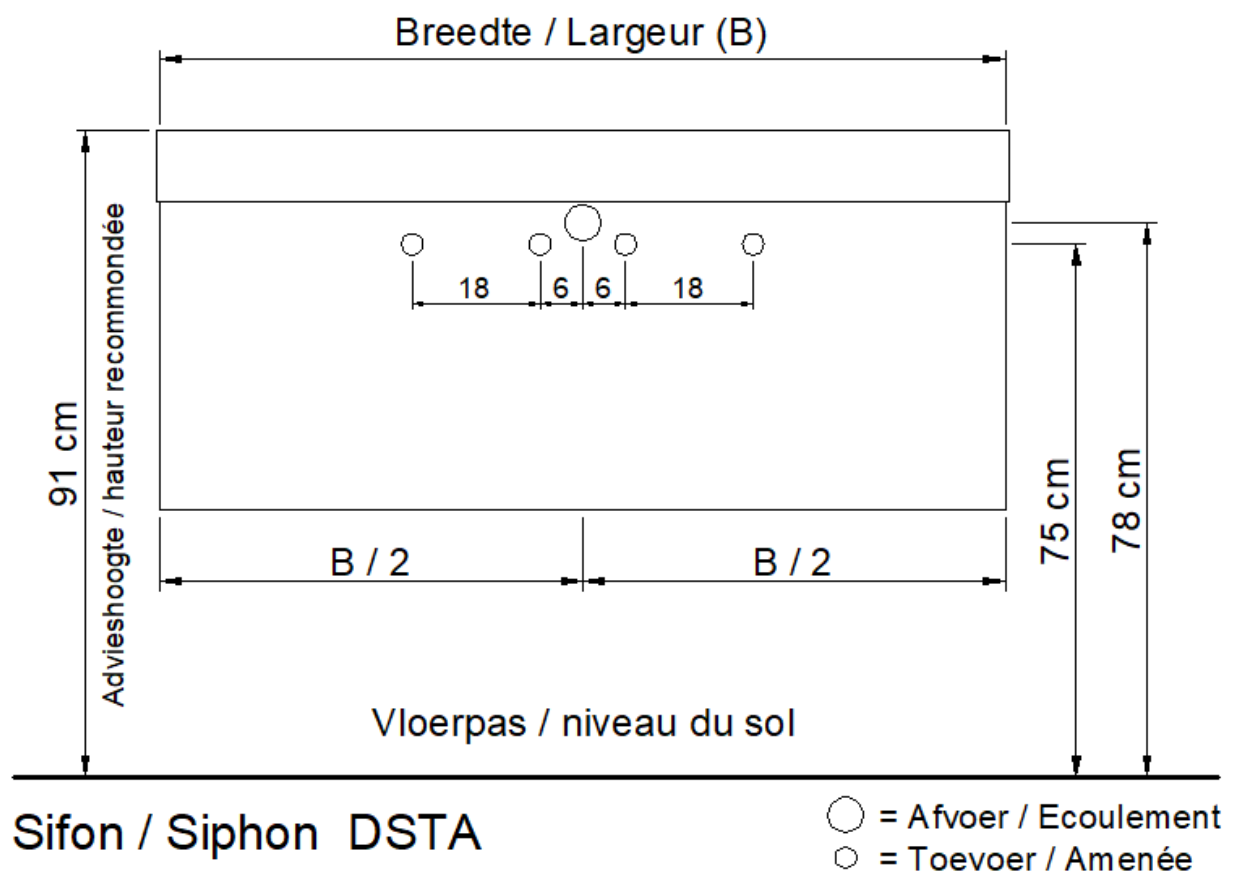

Onderbouw / Sous-meuble

O40 / P40 / Q40 / R40

NO LIMIT

(PLAATSBEPALING WATERAFVOER EN WATERTOEOVOER)
(LIEU DE PLACEMENT D'ÉCOULEMENT ET D'AMENÉE D'EAU)

Wastafel / Table-vasque 15

(enkele waskom / simple vasque – 2 kraangaten / 2 trous de robinet)

Onderbouw / Sous-meuble

A40 / B40 / D40 / S40

NO LIMIT

(PLAATSBEPALING WATERAFVOER EN WATERTOEOVOER)
(LIEU DE PLACEMENT D'ÉCOULEMENT ET D'AMENÉE D'EAU)

Wastafel / Table-vasque 15

(enkele waskom / simple vasque – 2 kraangaten / 2 trous de robinet)