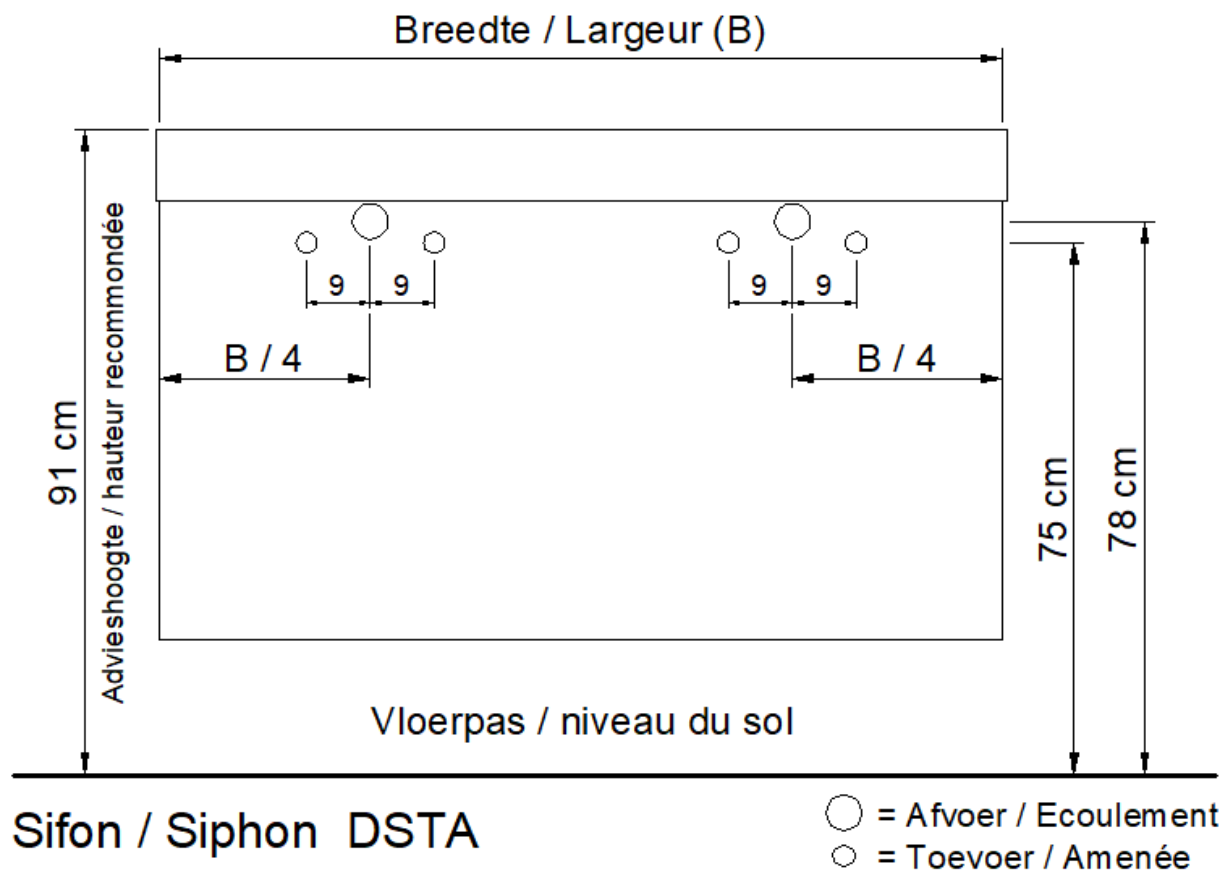

Onderbouw / Sous-meuble

O40 / P40 / Q40 / R40

Sifon / Siphon DSTA

○ = Afvoer / Écoulement
○ = Toevoer / Amenée

NO LIMIT

(PLAATSBEPALING WATERAFVOER EN WATERTOEOVOER)
(LIEU DE PLACEMENT D'ÉCOULEMENT ET D'AMENÉE D'EAU)

Wastafel / Table-vasque 15

(dubbele waskom / double vasque)

Onderbouw / Sous-meuble

A40 / B40 / D40 / S40

Sifon / Siphon DSTA

○ = Afvoer / Écoulement
○ = Toevoer / Amenée

NO LIMIT

(PLAATSBEPALING WATERAFVOER EN WATERTOEOVOER)
(LIEU DE PLACEMENT D'ÉCOULEMENT ET D'AMENÉE D'EAU)

Wastafel / Table-vasque 15

(dubbele waskom / double vasque)

Onderbouw / Sous-meuble

F40 / G40 / H40 / I40 / J40 / T40 / U40

NO LIMIT

(PLAATSBEPALING WATERAFVOER EN WATERTOEOVOER)
(LIEU DE PLACEMENT D'ÉCOULEMENT ET D'AMENÉE D'EAU)