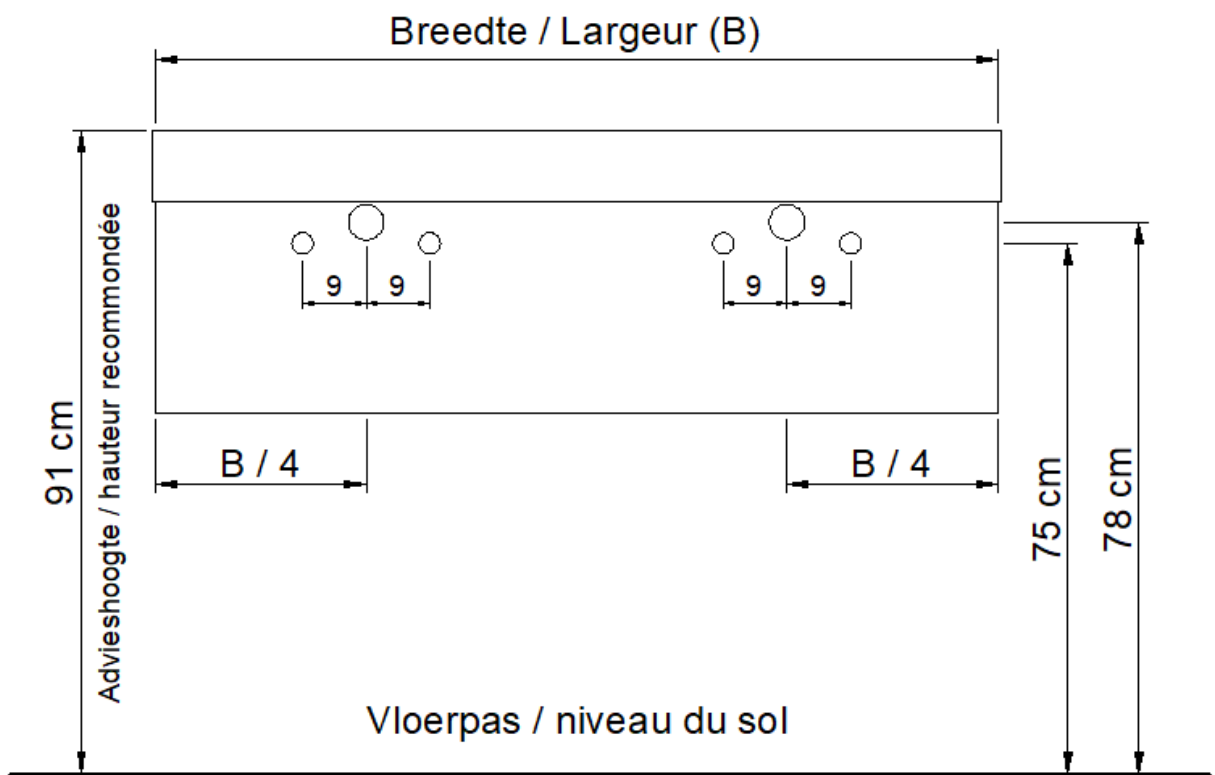

NO LIMIT

(PLAATSBEPALING WATERAFVOER EN WATERTOEOVOER)
(LIEU DE PLACEMENT D'ÉCOULEMENT ET D'AMENÉE D'EAU)

Wastafel / Table-vasque 15

(dubbele waskom / double vasque)

Onderbouw / Sous-meuble

O40 / P40 / Q40 / R40

Sifon / Siphon **DSTA**

○ = Afvoer / Écoulement
○ = Toevoer / Amenée