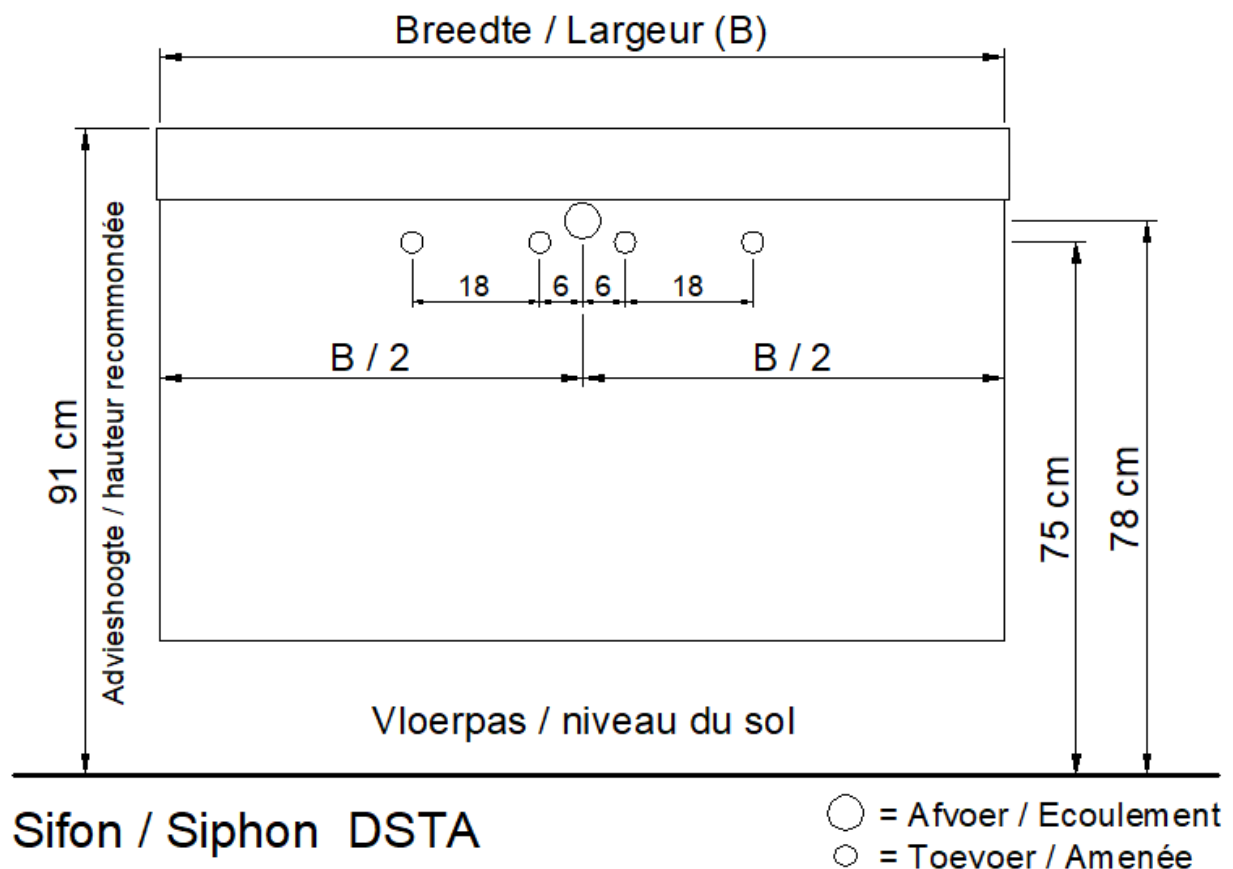

Onderbouw / Sous-meuble

A40 / B40 / D40 / S40

NO LIMIT

(PLAATSBEPALING WATERAFVOER EN WATERTOEOVOER)
(LIEU DE PLACEMENT D'ÉCOULEMENT ET D'AMENÉE D'EAU)

Wastafel / Table-vasque 15

(enkele waskom / simple vasque – 2 kraangaten / 2 trous de robinet)

Onderbouw / Sous-meuble

F40 / G40 / H40 / I40 / J40 / T40 / U40

NO LIMIT

(PLAATSBEPALING WATERAFVOER EN WATERTOEOVOER)
(LIEU DE PLACEMENT D'ÉCOULEMENT ET D'AMENÉE D'EAU)

Wastafel / Table-vasque 15

(enkele waskom / simple vasque – 2 kraangaten / 2 trous de robinet)