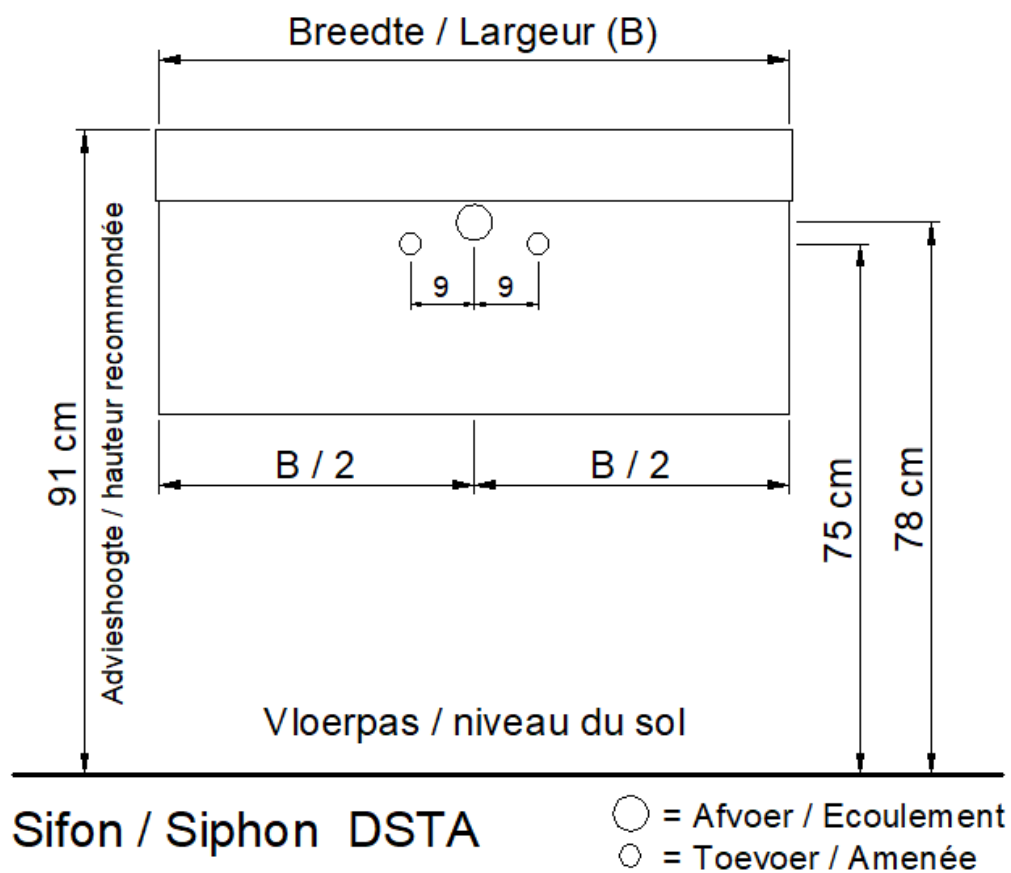

A40 / B40 / D40 / S40

NO LIMIT

(PLAATSBEPALING WATERAFVOER EN WATERTOEOVOER)
(LIEU DE PLACEMENT D'ÉCOULEMENT ET D'AMENÉE D'EAU)

Wastafel / Table-vasque 15

(enkele waskom / simple vasque - 1 kraangat / 1 trou de robinet)

Onderbouw / Sous-meuble

F40 / G40 / H40 / I40 / J40 / T40 / U40

NO LIMIT

(PLAATSBEPALING WATERAFVOER EN WATERTOEOVOER)
(LIEU DE PLACEMENT D'ÉCOULEMENT ET D'AMENÉE D'EAU)

Wastafel / Table-vasque 15

(enkele waskom / simple vasque - 1 kraangat / 1 trou de robinet)

Onderbouw / Sous-meuble

O40 / P40 / Q40 / R40

NO LIMIT

(PLAATSBEPALING WATERAFVOER EN WATERTOEOVOER)
(LIEU DE PLACEMENT D'ÉCOULEMENT ET D'AMENÉE D'EAU)

Wastafel / Table-vasque 15

(enkele waskom / simple vasque – 2 kraangaten / 2 trous de robinet)