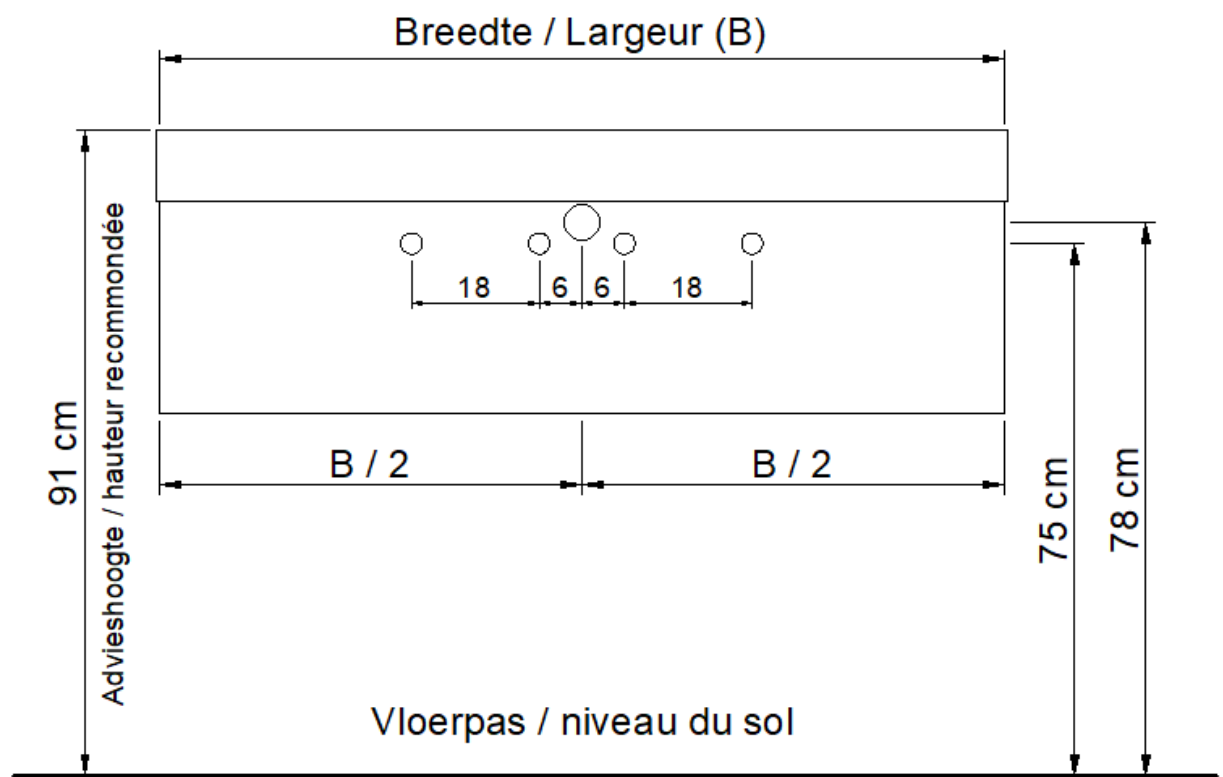

Onderbouw / Sous-meuble

F40 / G40 / H40 / I40 / J40 / T40 / U40

NO LIMIT

(PLAATSBEPALING WATERAFVOER EN WATERTOEOVOER)
(LIEU DE PLACEMENT D'ÉCOULEMENT ET D'AMENÉE D'EAU)

Wastafel / Table-vasque 15

(enkele waskom / simple vasque – 2 kraangaten / 2 trous de robinet)

Onderbouw / Sous-meuble

O40 / P40 / Q40 / R40

Sifon / Siphon DSTA

○ = Afvoer / Écoulement
○ = Toevoer / Amenée

NO LIMIT

(PLAATSBEPALING WATERAFVOER EN WATERTOEOVOER)
(LIEU DE PLACEMENT D'ÉCOULEMENT ET D'AMENÉE D'EAU)