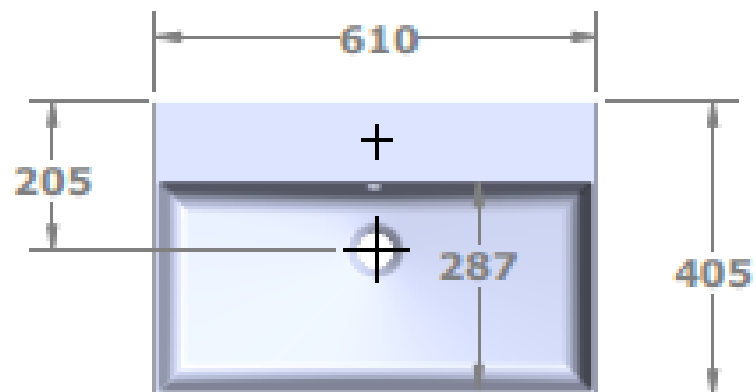

Wastafel 14

Breedte 60 cm

Breedte 80 cm

Breedte 100 cm

Breedte 120 cm