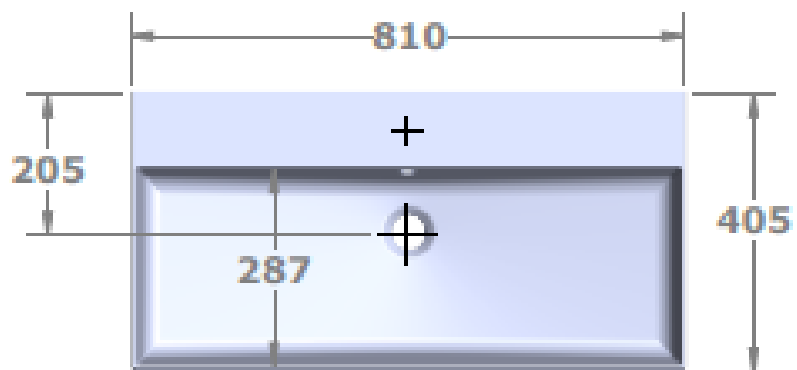

Wastafel 14

Breedte 60 cm

Breedte 80 cm

Breedte 100 cm

Breedte 120 cm