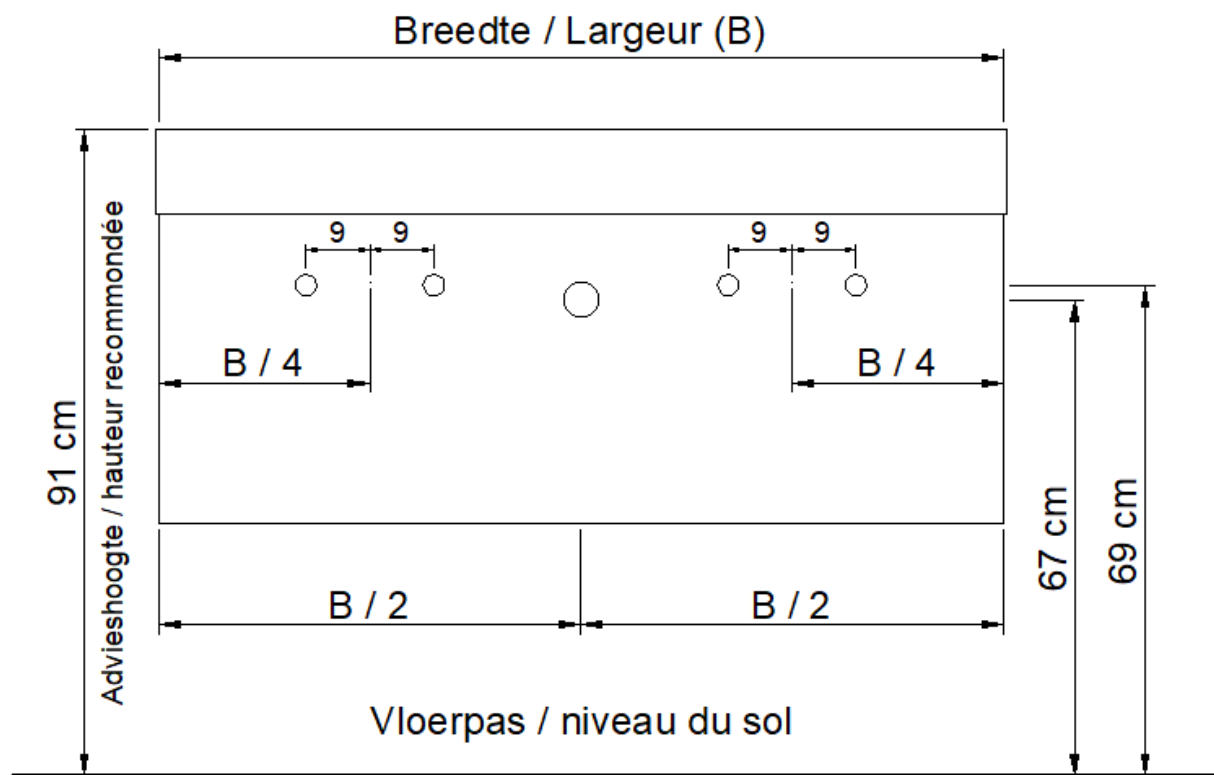

A40 / B40 / D40 / S40

Sifon / Siphon DSTF

○ = Afvoer / Ecoulement
○ = Toevoer / Amenée

NO LIMIT

(PLAATSBEPALING WATERAFVOER EN WATERTOEVER)
(LIEU DE PLACEMENT D'ÉCOULEMENT ET D'AMENÉE D'EAU)

Wastafel / Table-vasque 14

(enkele waskom / simple vasque - 1 kraangat / 1 trou de robinet)

Onderbouw / Sous-meuble

F40 / G40 / H40 / I40 / J40 / T40 / U40

NO LIMIT

(PLAATSBEPALING WATERAFVOER EN WATERTOEOVOER)
(LIEU DE PLACEMENT D'ÉCOULEMENT ET D'AMENÉE D'EAU)

Wastafel / Table-vasque 14

(enkele waskom / simple vasque - 1 kraangat / 1 trou de robinet)

Onderbouw / Sous-meuble

O40 / P40 / Q40 / R40

NO LIMIT

(PLAATSBEPALING WATERAFVOER EN WATERTOEOVOER)
(LIEU DE PLACEMENT D'ÉCOULEMENT ET D'AMENÉE D'EAU)

Wastafel / Table-vasque 14

(enkele waskom / simple vasque - 2 kraangaten / 2 trous de robinet)

Onderbouw / Sous-meuble

A40 / B40 / D40 / S40

Sifon / Siphon DSTF

○ = Afvoer / Ecoulement
○ = Toevoer / Amenée