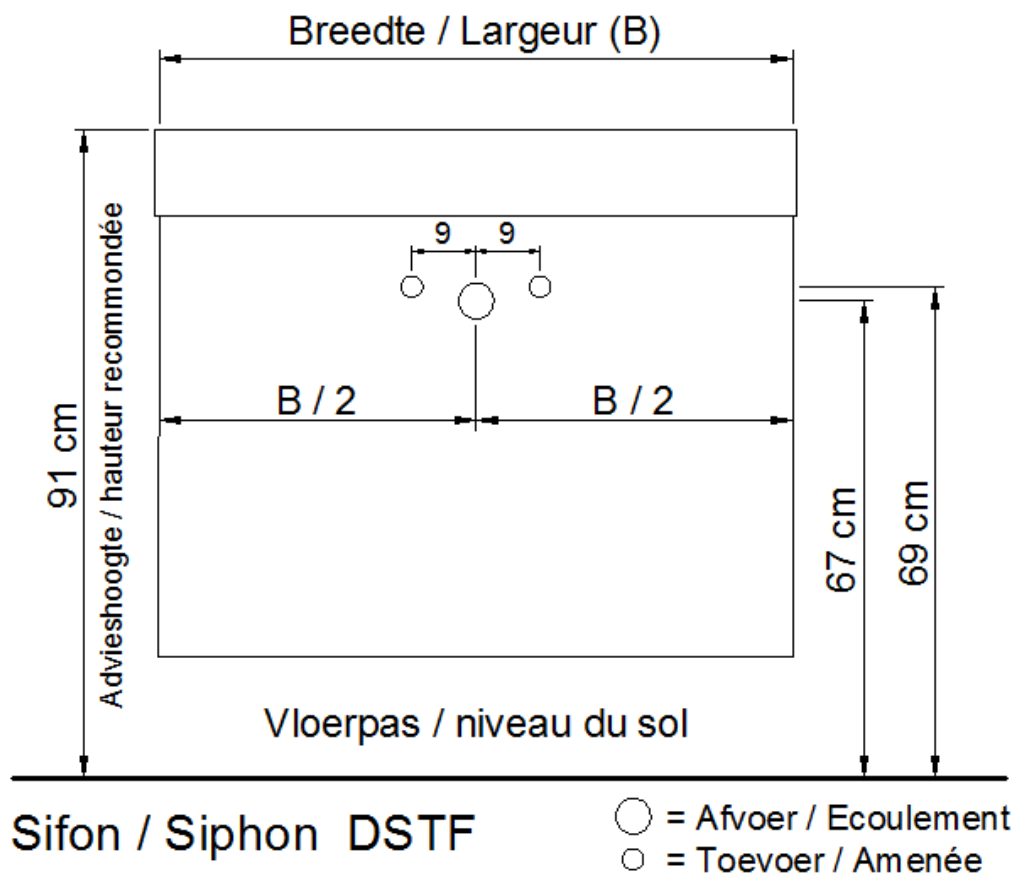

NO LIMIT

(PLAATSBEPALING WATERAFVOER EN WATERTOEOVOER)
(LIEU DE PLACEMENT D'ÉCOULEMENT ET D'AMENÉE D'EAU)

Wastafel / Table-vasque 14

(enkele waskom / simple vasque - 1 kraangat / 1 trou de robinet)

Onderbouw / Sous-meuble

A40 / B40 / D40 / S40

Sifon / Siphon DSTF

○ = Afvoer / Ecoulement
○ = Toevoer / Amenée

NO LIMIT

(PLAATSBEPALING WATERAFVOER EN WATERTOEVER)
(LIEU DE PLACEMENT D'ÉCOULEMENT ET D'AMENÉE D'EAU)

Wastafel / Table-vasque 14

(enkele waskom / simple vasque - 1 kraangat / 1 trou de robinet)

Onderbouw / Sous-meuble

F40 / G40 / H40 / I40 / J40 / T40 / U40

NO LIMIT

(PLAATSBEPALING WATERAFVOER EN WATERTOEOVOER)
(LIEU DE PLACEMENT D'ÉCOULEMENT ET D'AMENÉE D'EAU)