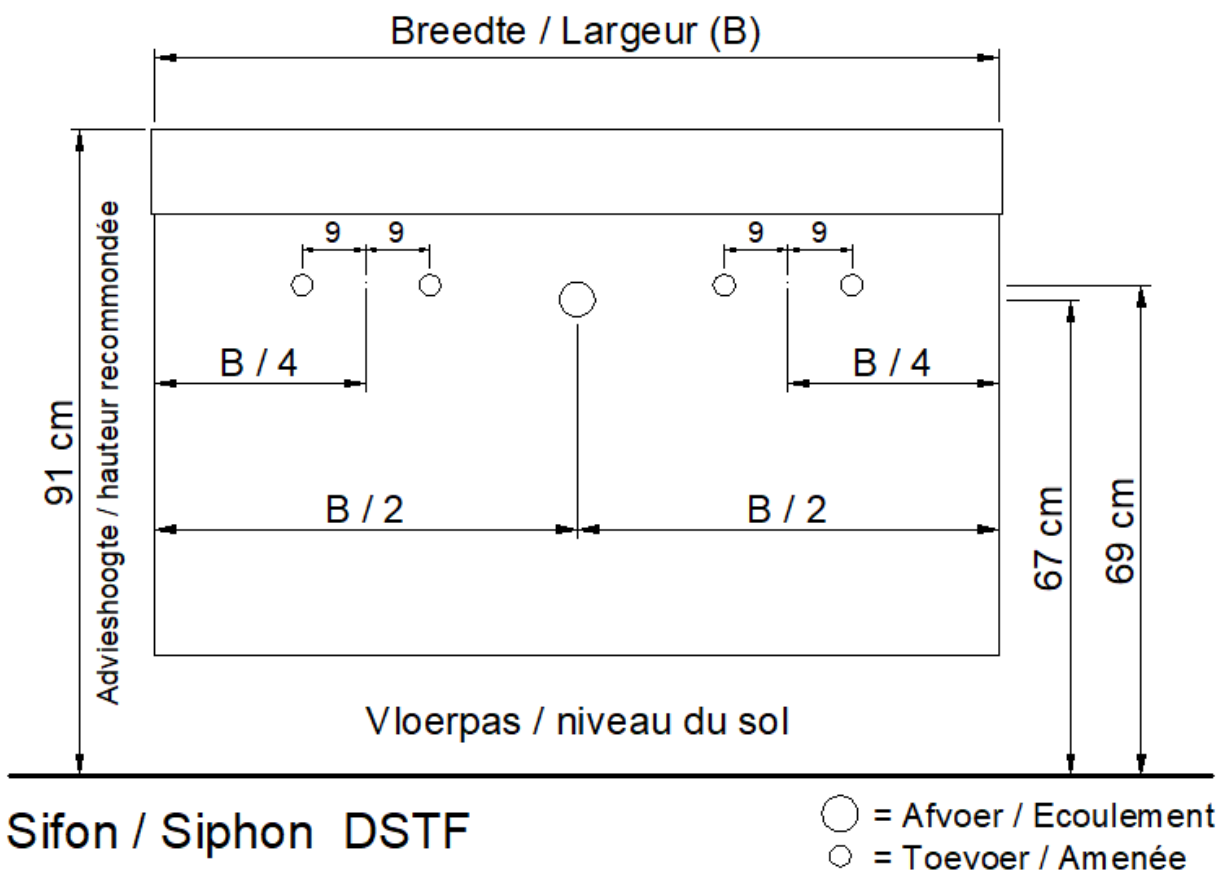

Wastafel / Table-vasque 14

(enkele waskom / simple vasque - 2 kraangaten / 2 trous de robinet)

Onderbouw / Sous-meuble

A40 / B40 / D40 / S40

Sifon / Siphon DSTF

○ = Afvoer / Ecoulement
○ = Toevoer / Amenée

NO LIMIT

(PLAATSBEPALING WATERAFVOER EN WATERTOEOVOER)
(LIEU DE PLACEMENT D'ÉCOULEMENT ET D'AMENÉE D'EAU)

Wastafel / Table-vasque 14

(enkele waskom / simple vasque - 2 kraangaten / 2 trous de robinet)

Onderbouw / Sous-meuble

F40 / G40 / H40 / I40 / J40 / T40 / U40

NO LIMIT

(PLAATSBEPALING WATERAFVOER EN WATERTOEOER)
(LIEU DE PLACEMENT D'ÉCOULEMENT ET D'AMENÉE D'EAU)

Wastafel / Table-vasque 14

(enkele waskom / simple vasque - 2 kraangaten / 2 trous de robinet)