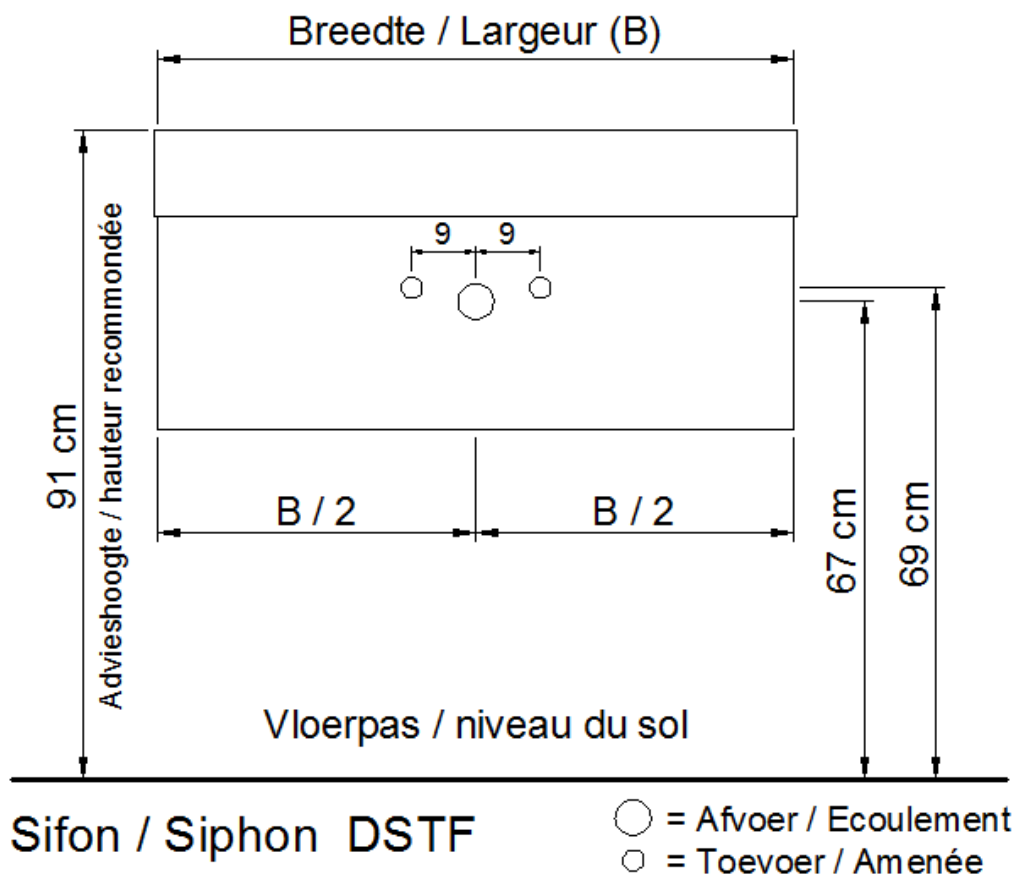

A40 / B40 / D40 / S40

Sifon / Siphon DSTF

○ = Afvoer / Ecoulement
○ = Toevoer / Amenée

NO LIMIT

(PLAATSBEPALING WATERAFVOER EN WATERTOEVER)
(LIEU DE PLACEMENT D'ÉCOULEMENT ET D'AMENÉE D'EAU)

Wastafel / Table-vasque 14

(enkele waskom / simple vasque - 1 kraangat / 1 trou de robinet)

Onderbouw / Sous-meuble

F40 / G40 / H40 / I40 / J40 / T40 / U40

NO LIMIT

(PLAATSBEPALING WATERAFVOER EN WATERTOEOVOER)
(LIEU DE PLACEMENT D'ÉCOULEMENT ET D'AMENÉE D'EAU)

Wastafel / Table-vasque 14

(enkele waskom / simple vasque - 1 kraangat / 1 trou de robinet)

Onderbouw / Sous-meuble

O40 / P40 / Q40 / R40

NO LIMIT

(PLAATSBEPALING WATERAFVOER EN WATERTOEOVOER)
(LIEU DE PLACEMENT D'ÉCOULEMENT ET D'AMENÉE D'EAU)