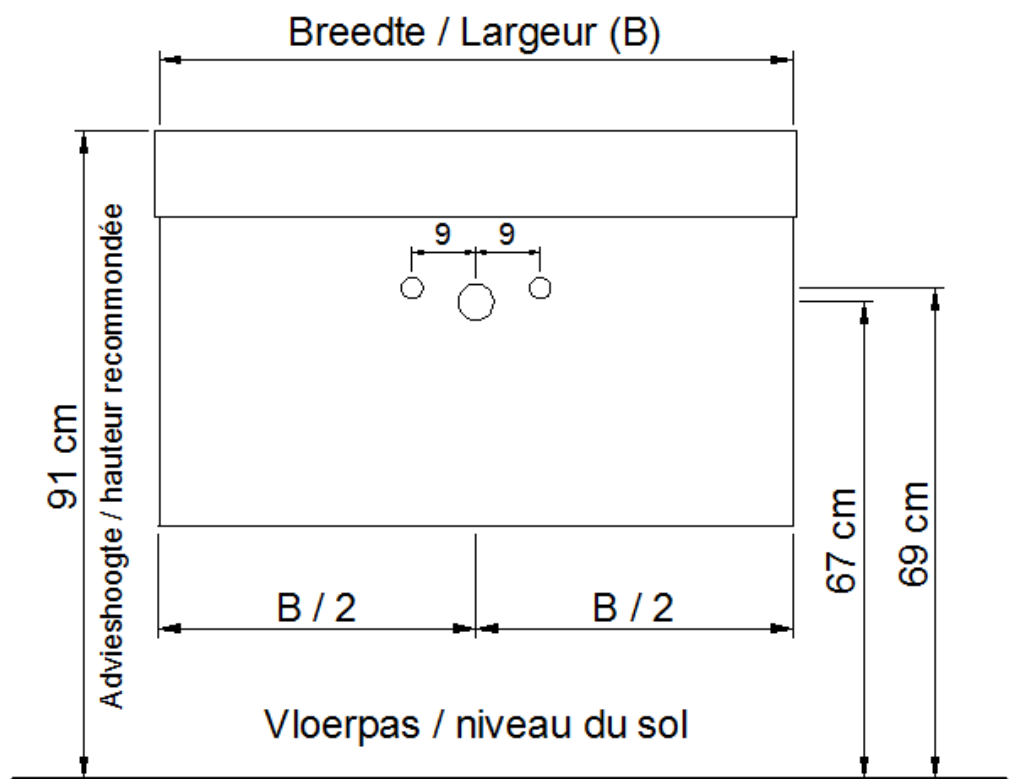

NO LIMIT

(PLAATSBEPALING WATERAFVOER EN WATERTOEOVOER)
(LIEU DE PLACEMENT D'ÉCOULEMENT ET D'AMENÉE D'EAU)

Wastafel / Table-vasque 14

(enkele waskom / simple vasque - 1 kraangat / 1 trou de robinet)

Onderbouw / Sous-meuble

A40 / B40 / D40 / S40

Sifon / Siphon DSTF

○ = Afvoer / Ecoulement
○ = Toevoer / Amenée

NO LIMIT

(PLAATSBEPALING WATERAFVOER EN WATERTOEVER)
(LIEU DE PLACEMENT D'ÉCOULEMENT ET D'AMENÉE D'EAU)

Wastafel / Table-vasque 14

(enkele waskom / simple vasque - 1 kraangat / 1 trou de robinet)

Onderbouw / Sous-meuble

F40 / G40 / H40 / I40 / J40 / T40 / U40

NO LIMIT

(PLAATSBEPALING WATERAFVOER EN WATERTOEOVOER)
(LIEU DE PLACEMENT D'ÉCOULEMENT ET D'AMENÉE D'EAU)