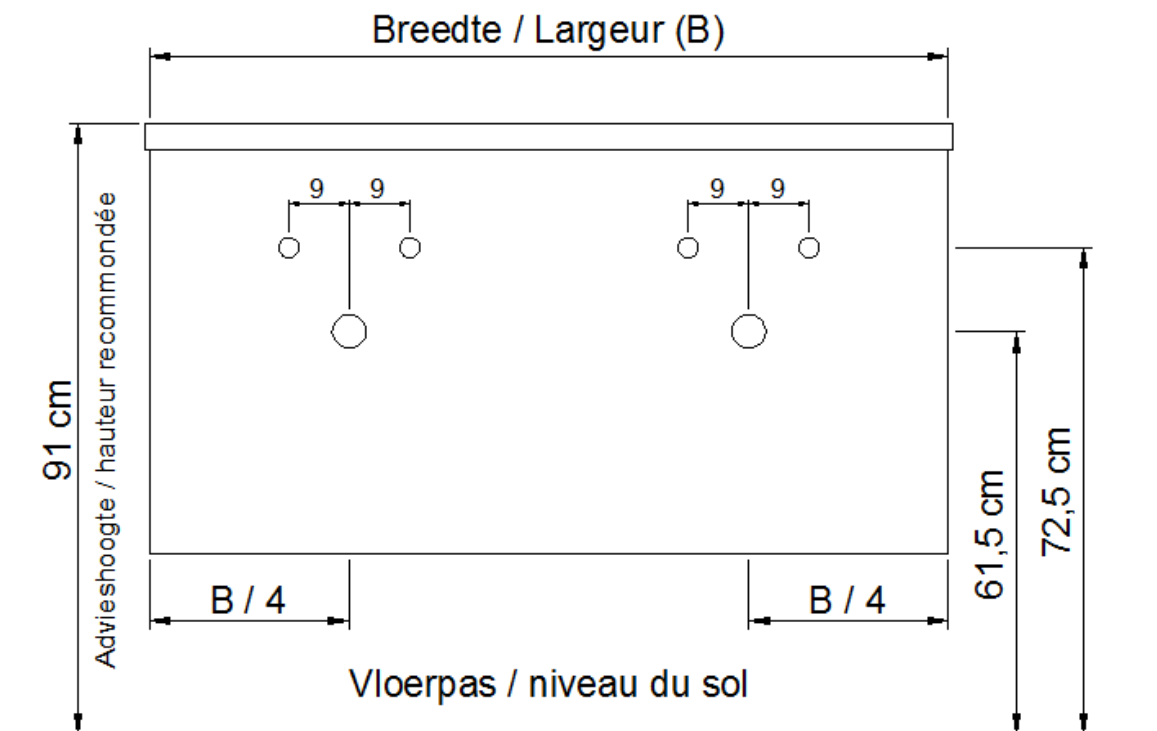

Onderbouw / Sous-meuble

F 40 / G 40 / H 40 / I 40 / J 40

Sifon / Siphon DSTC

○ = Afvoer / Écoulement
○ = Toevoer / Amenée

NO LIMIT

(PLAATSBEPALING WATERAFVOER EN WATERTOEOVOER)
(LIEU DE PLACEMENT D'ÉCOULEMENT ET D'AMENÉE D'EAU)

Wastafel / Table-vasque 13

(enkele waskom / simple vasque)

Onderbouw / Sous-meuble

L 40 / M 40 / N 40

Sifon / Siphon DSTC

○ = Afvoer / Ecoulement
○ = Toevoer / Amenée

NO LIMIT

(PLAATSBEPALING WATERAFVOER EN WATERTOEOVOER)
(LIEU DE PLACEMENT D'ÉCOULEMENT ET D'AMENÉE D'EAU)

Wastafel / Table-vasque 13

(dubbele waskom / double vasque)

Onderbouw / Sous-meuble

A 40 / B 40 / D 40

Sifon / Siphon DSTB

○ = Afvoer / Ecoulement
◊ = Toevoer / Amenée

NO LIMIT

(PLAATSBEPALING WATERAFVOER EN WATERTOEOVOER)
(LIEU DE PLACEMENT D'ÉCOULEMENT ET D'AMENÉE D'EAU)

Wastafel / Table-vasque 13

(dubbele waskom / double vasque)

Onderbouw / Sous-meuble

F 40 / G 40 / H 40 / I 40 / J 40

Sifon / Siphon DSTC

○ = Afvoer / Écoulement
○ = Toevoer / Amenée

NO LIMIT

(PLAATSBEPALING WATERAFVOER EN WATERTOEOVOER)
(LIEU DE PLACEMENT D'ÉCOULEMENT ET D'AMENÉE D'EAU)