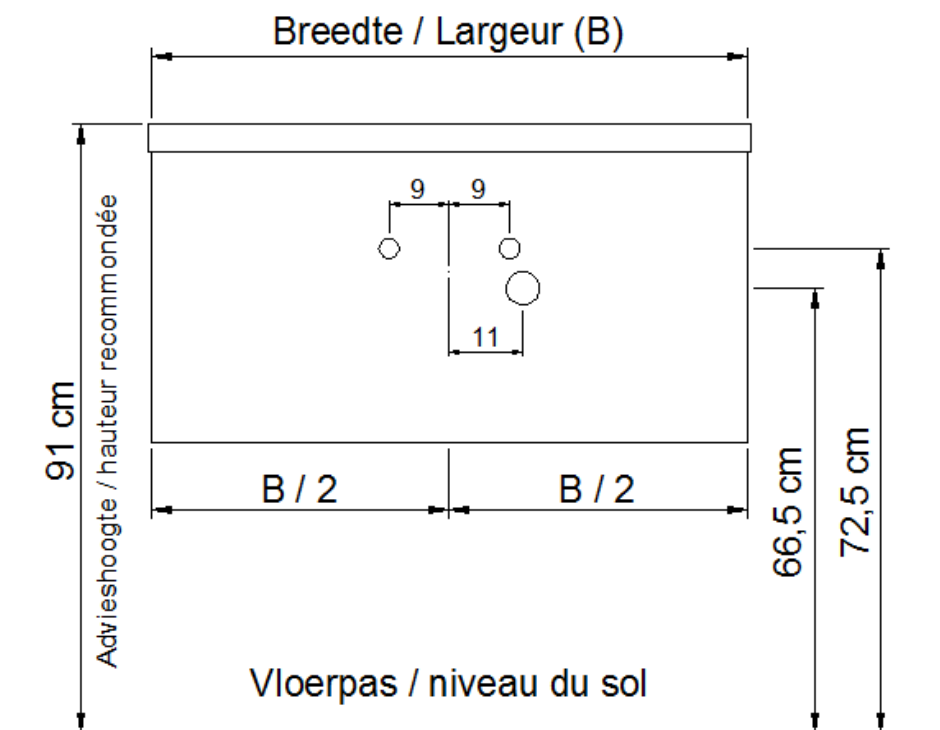

NO LIMIT

(PLAATSBEPALING WATERAFVOER EN WATERTOEOVOER)
(LIEU DE PLACEMENT D'ÉCOULEMENT ET D'AMENÉE D'EAU)

Wastafel / Table-vasque 13

(enkele waskom / simple vasque)

Onderbouw / Sous-meuble

A 40 / B 40 / D 40

Sifon / Siphon DSTB

○ = Afvoer / Écoulement
○ = Toevoer / Amenée

NO LIMIT

(PLAATSBEPALING WATERAFVOER EN WATERTOEOVOER)
(LIEU DE PLACEMENT D'ÉCOULEMENT ET D'AMENÉE D'EAU)

Wastafel / Table-vasque 13

(enkele waskom / simple vasque)

Onderbouw / Sous-meuble

F 40 / G 40 / H 40 / I 40 / J 40

Sifon / Siphon DSTC

○ = Afvoer / Écoulement
○ = Toevoer / Amenée

NO LIMIT

(PLAATSBEPALING WATERAFVOER EN WATERTOEOVOER)
(LIEU DE PLACEMENT D'ÉCOULEMENT ET D'AMENÉE D'EAU)