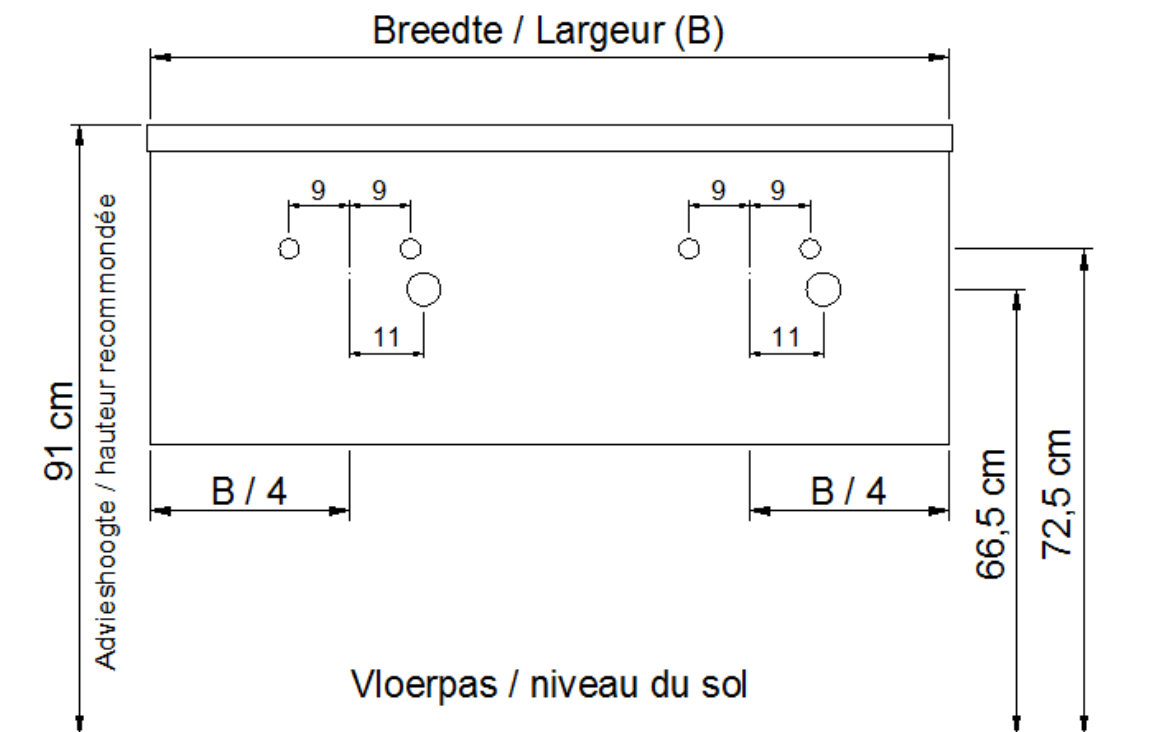

Onderbouw / Sous-meuble

F 40 / G 40 / H 40 / I 40 / J 40

Sifon / Siphon DSTC

○ = Afvoer / Écoulement
○ = Toevoer / Amenée

NO LIMIT

(PLAATSBEPALING WATERAFVOER EN WATERTOEOVOER)
(LIEU DE PLACEMENT D'ÉCOULEMENT ET D'AMENÉE D'EAU)

Wastafel / Table-vasque 13

(enkele waskom / simple vasque)

Onderbouw / Sous-meuble

L 40 / M 40 / N 40

Sifon / Siphon DSTC

○ = Afvoer / Ecoulement
○ = Toevoer / Amenée

NO LIMIT

(PLAATSBEPALING WATERAFVOER EN WATERTOEOVOER)
(LIEU DE PLACEMENT D'ÉCOULEMENT ET D'AMENÉE D'EAU)

Wastafel / Table-vasque 13

(dubbele waskom / double vasque)

Onderbouw / Sous-meuble

A 40 / B 40 / D 40

Sifon / Siphon DSTB

○ = Afvoer / Ecoulement
◊ = Toevoer / Amenée

NO LIMIT

(PLAATSBEPALING WATERAFVOER EN WATERTOEOVOER)
(LIEU DE PLACEMENT D'ÉCOULEMENT ET D'AMENÉE D'EAU)

Wastafel / Table-vasque 13

(dubbele waskom / double vasque)

Onderbouw / Sous-meuble

F 40 / G 40 / H 40 / I 40 / J 40

Sifon / Siphon DSTC

○ = Afvoer / Écoulement
○ = Toevoer / Amenée

NO LIMIT

(PLAATSBEPALING WATERAFVOER EN WATERTOEOVOER)
(LIEU DE PLACEMENT D'ÉCOULEMENT ET D'AMENÉE D'EAU)