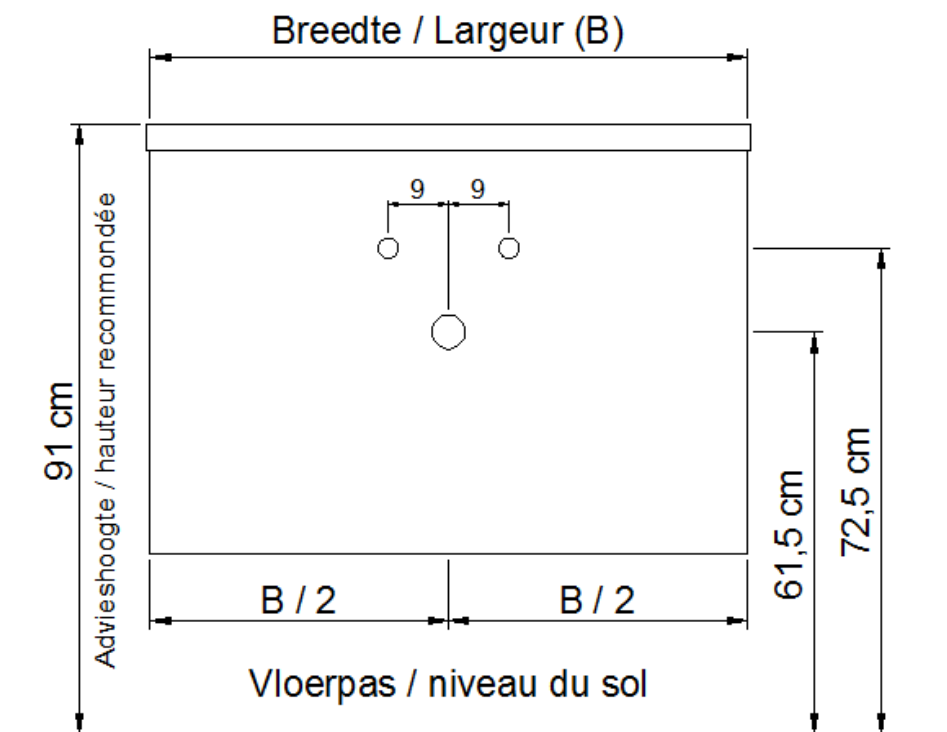

NO LIMIT

(PLAATSBEPALING WATERAFVOER EN WATERTOEOVOER)
(LIEU DE PLACEMENT D'ÉCOULEMENT ET D'AMENÉE D'EAU)

Wastafel / Table-vasque 13

(enkele waskom / simple vasque)

Onderbouw / Sous-meuble

A 40 / B 40 / D 40

Sifon / Siphon DSTB

○ = Afvoer / Écoulement
○ = Toevoer / Amenée

NO LIMIT

(PLAATSBEPALING WATERAFVOER EN WATERTOEOVOER)
(LIEU DE PLACEMENT D'ÉCOULEMENT ET D'AMENÉE D'EAU)

Wastafel / Table-vasque 13

(enkele waskom / simple vasque)

Onderbouw / Sous-meuble

F 40 / G 40 / H 40 / I 40 / J 40

Sifon / Siphon DSTC

○ = Afvoer / Écoulement
○ = Toevoer / Amenée

NO LIMIT

(PLAATSBEPALING WATERAFVOER EN WATERTOEOVOER)
(LIEU DE PLACEMENT D'ÉCOULEMENT ET D'AMENÉE D'EAU)