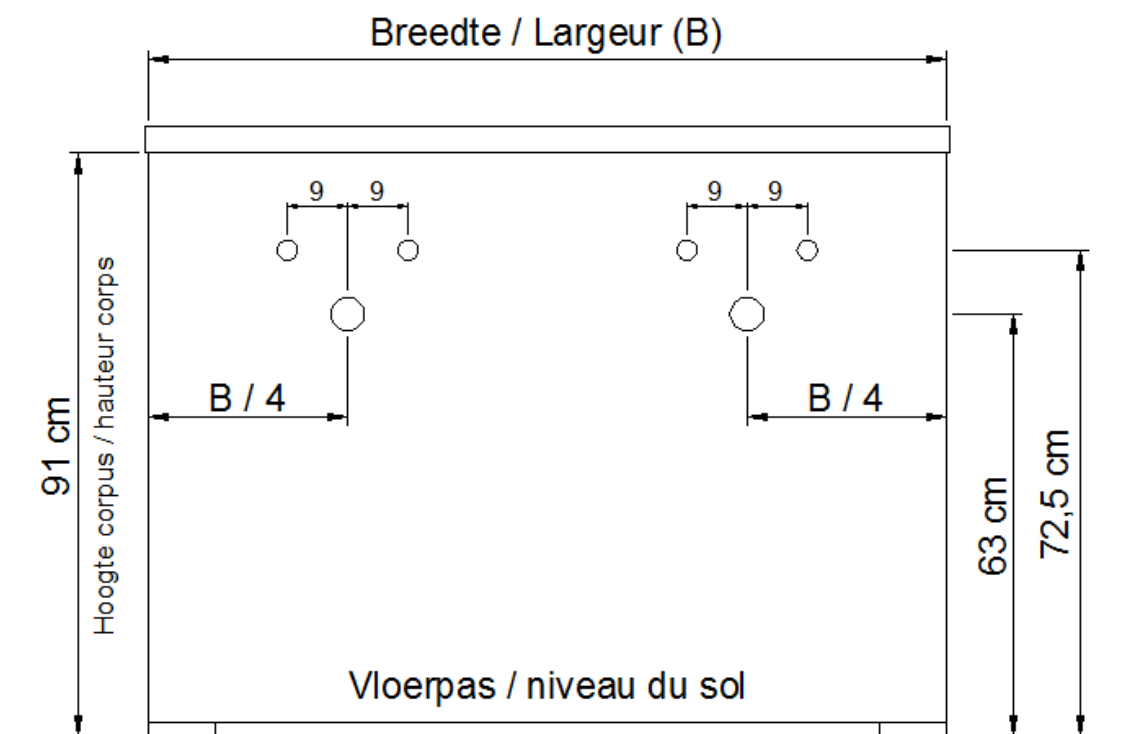

Wastafel / Table-vasque 13

(dubbele waskom / double vasque)

Onderbouw / Sous-meuble

A 40 / B 40 / D 40

Sifon / Siphon DSTB

○ = Afvoer / Ecoulement
◊ = Toevoer / Amenée

NO LIMIT

(PLAATSBEPALING WATERAFVOER EN WATERTOEOVOER)
(LIEU DE PLACEMENT D'ÉCOULEMENT ET D'AMENÉE D'EAU)

Wastafel / Table-vasque 13

(dubbele waskom / double vasque)

Onderbouw / Sous-meuble

F 40 / G 40 / H 40 / I 40 / J 40

Sifon / Siphon DSTC

○ = Afvoer / Écoulement
○ = Toevoer / Amenée

NO LIMIT

(PLAATSBEPALING WATERAFVOER EN WATERTOEOVOER)
(LIEU DE PLACEMENT D'ÉCOULEMENT ET D'AMENÉE D'EAU)

Wastafel / Table-vasque 13

(dubbele waskom / double vasque)

Onderbouw / Sous-meuble

L 40 / M 40 / N 40

Sifon / Siphon DSTC

○ = Afvoer / Ecoulement
○ = Toevoer / Amenée