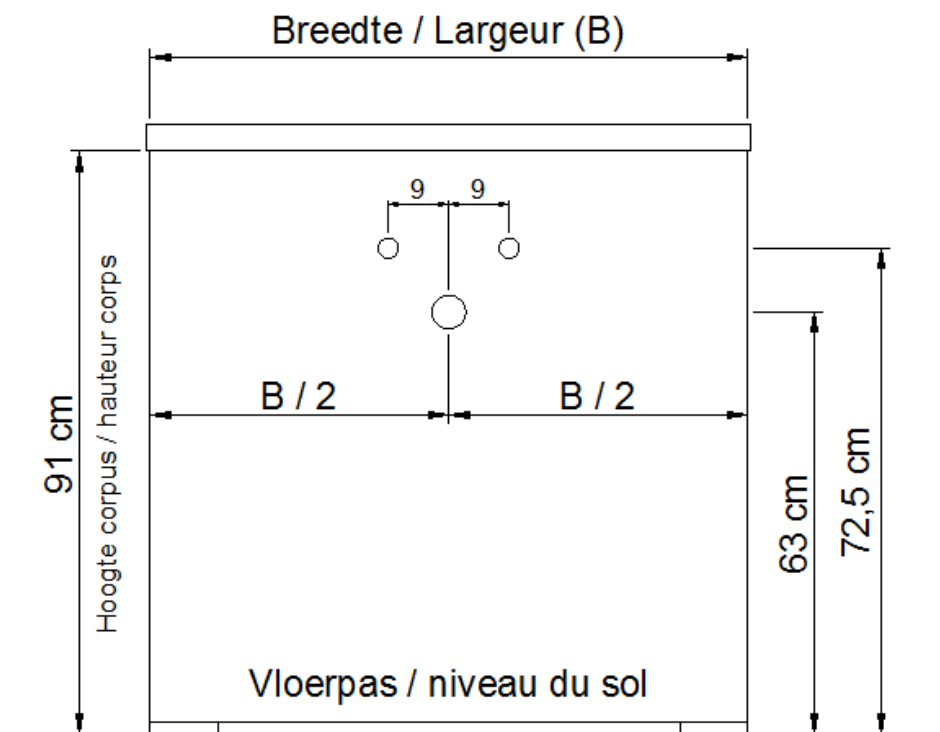

Sifon / Siphon DSTB

○ = Afvoer / Écoulement
○ = Toevoer / Amenée

NO LIMIT

(PLAATSBEPALING WATERAFVOER EN WATERTOEOVOER)
(LIEU DE PLACEMENT D'ÉCOULEMENT ET D'AMENÉE D'EAU)

Wastafel / Table-vasque 13

(enkele waskom / simple vasque)

Onderbouw / Sous-meuble

F 40 / G 40 / H 40 / I 40 / J 40

Sifon / Siphon DSTC

○ = Afvoer / Écoulement
○ = Toevoer / Amenée

NO LIMIT

(PLAATSBEPALING WATERAFVOER EN WATERTOEOVOER)
(LIEU DE PLACEMENT D'ÉCOULEMENT ET D'AMENÉE D'EAU)

Wastafel / Table-vasque 13

(enkele waskom / simple vasque)

Onderbouw / Sous-meuble

L 40 / M 40 / N 40

Sifon / Siphon DSTC

○ = Afvoer / Ecoulement
○ = Toevoer / Amenée

NO LIMIT

(PLAATSBEPALING WATERAFVOER EN WATERTOEOVOER)
(LIEU DE PLACEMENT D'ÉCOULEMENT ET D'AMENÉE D'EAU)