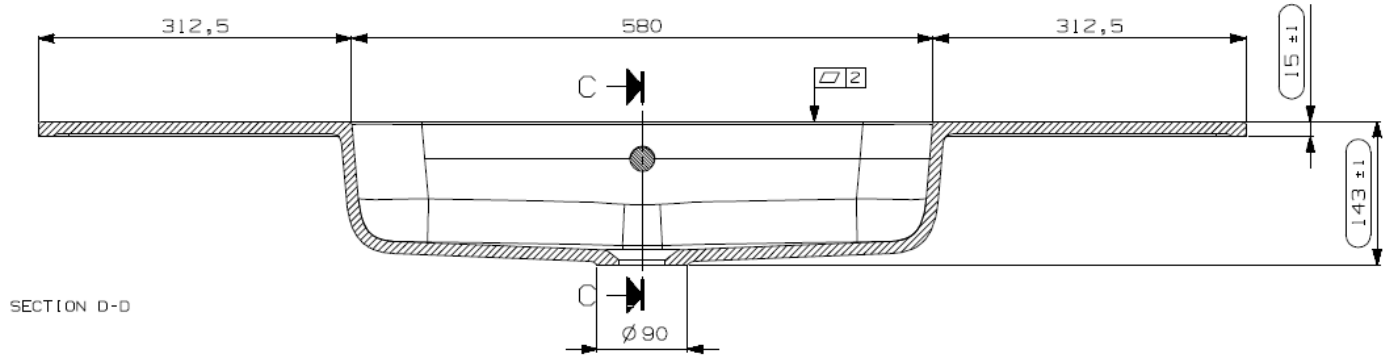

Wastafel 13

Breedte 60 cm

Breedte 70 cm

Breedte 90 cm

Breedte 120 cm

Breedte 120 cm (Dubbele waskom)