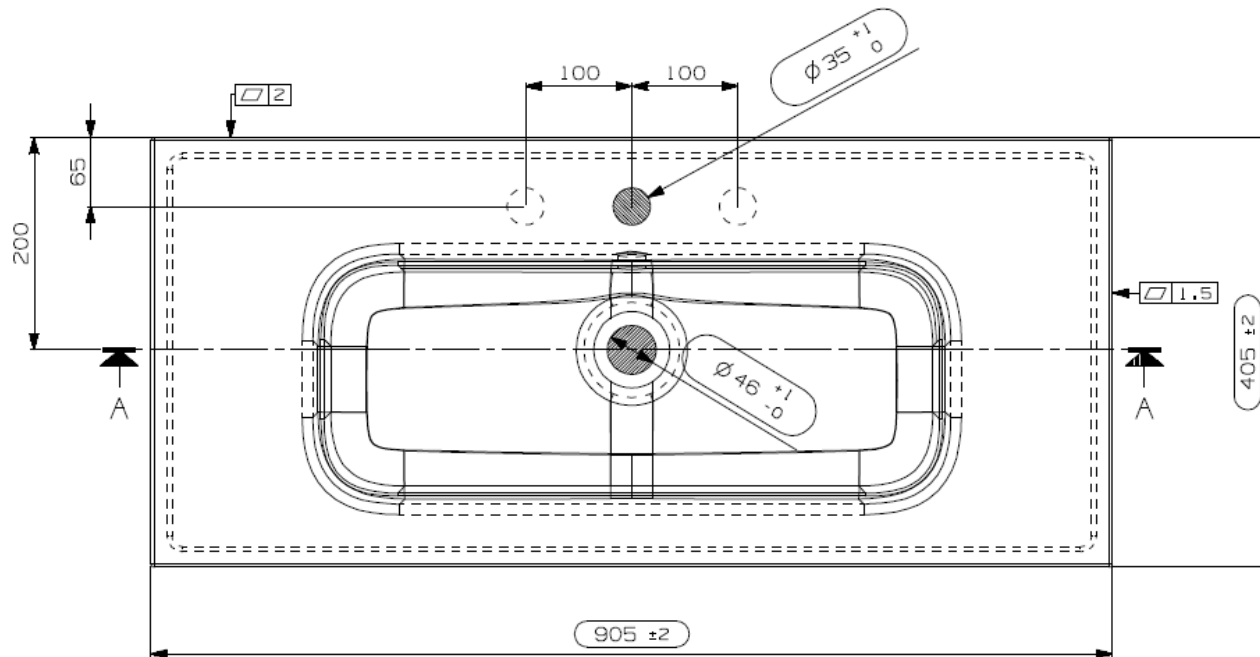

Wastafel 13

Breedte 60 cm

Breedte 70 cm

Breedte 90 cm

Breedte 120 cm

Breedte 120 cm (Dubbele waskom)