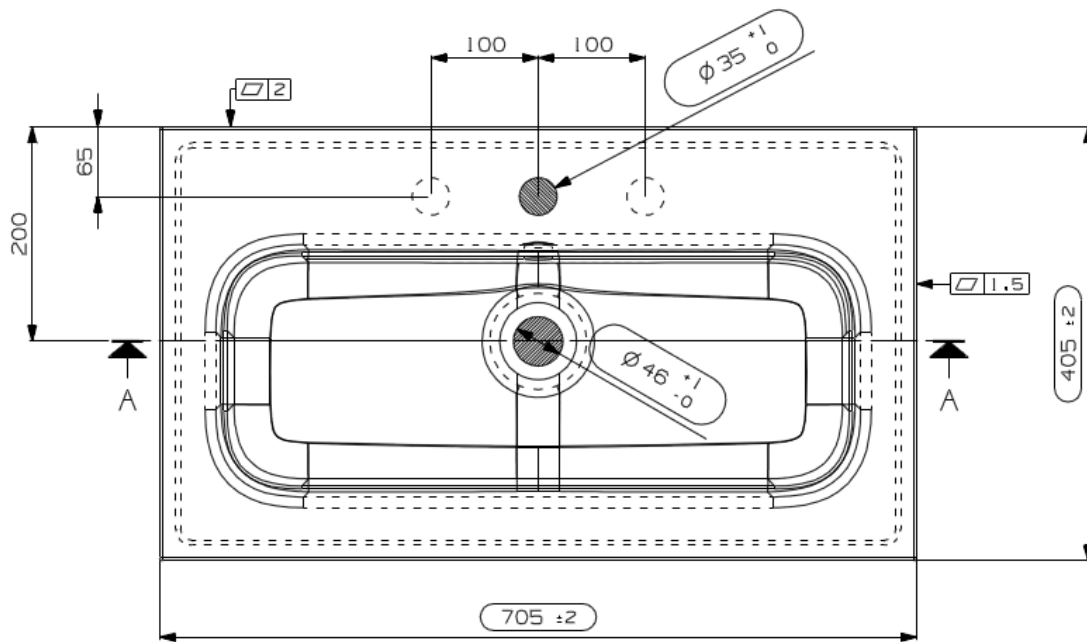

Wastafel 13

Breedte 60 cm

Breedte 70 cm

Breedte 90 cm

Breedte 120 cm

Breedte 120 cm (Dubbele waskom)