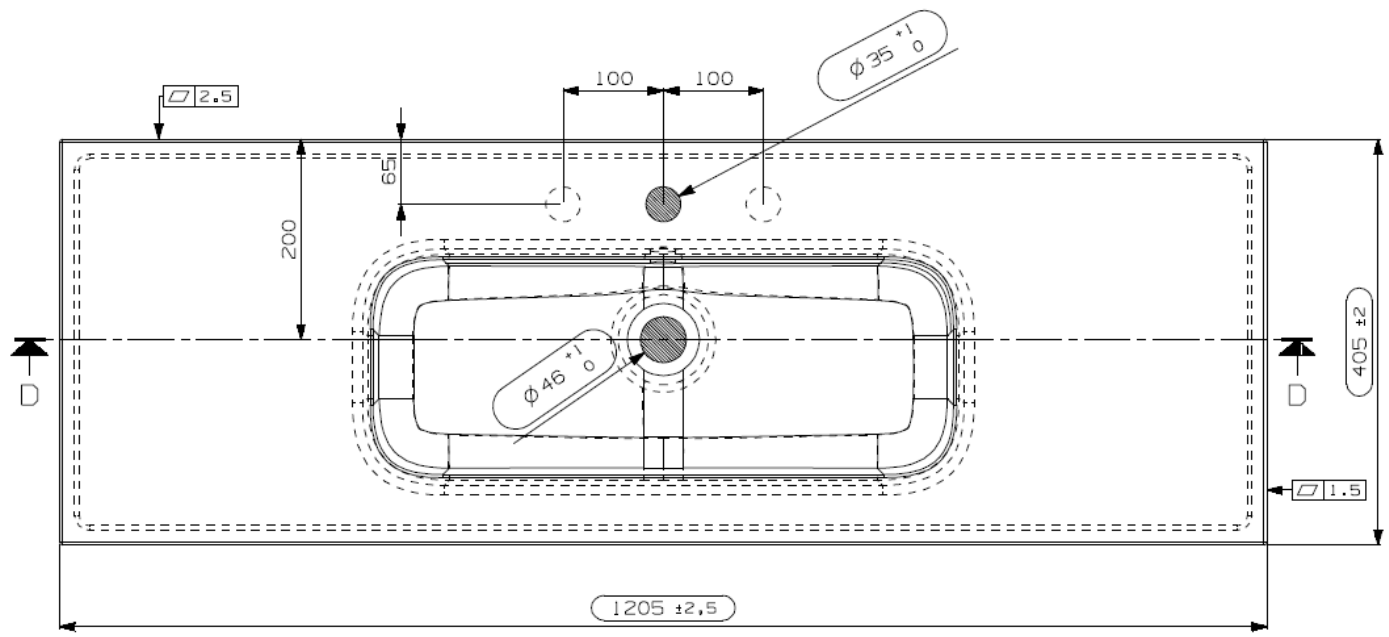

Wastafel 13

Breedte 60 cm

Breedte 70 cm

Breedte 90 cm

Breedte 120 cm

Breedte 120 cm (Dubbele waskom)