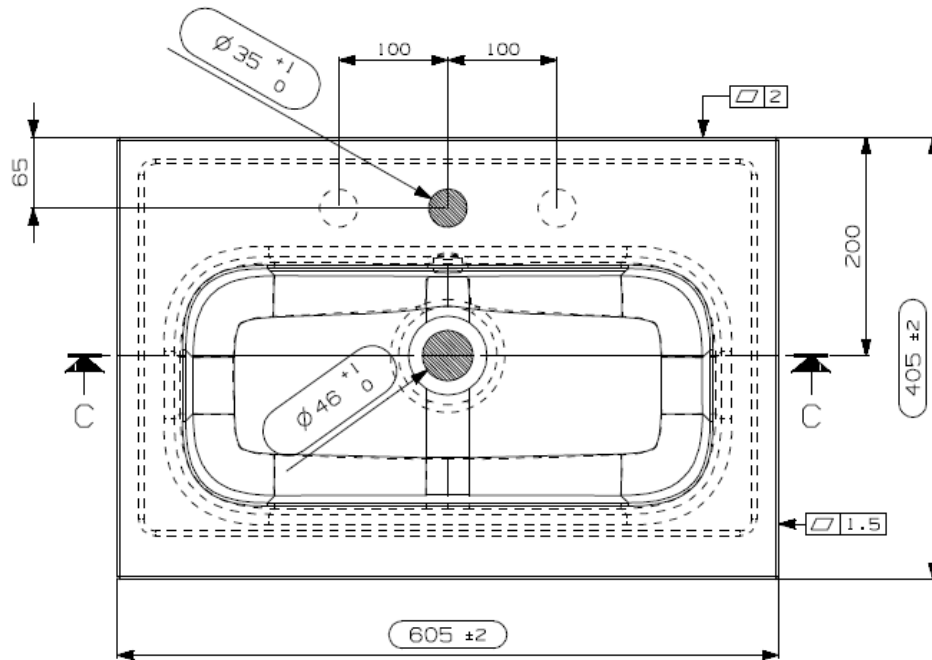

Wastafel 13

Breedte 60 cm

Breedte 70 cm

Breedte 90 cm

Breedte 120 cm

Breedte 120 cm (Dubbele waskom)