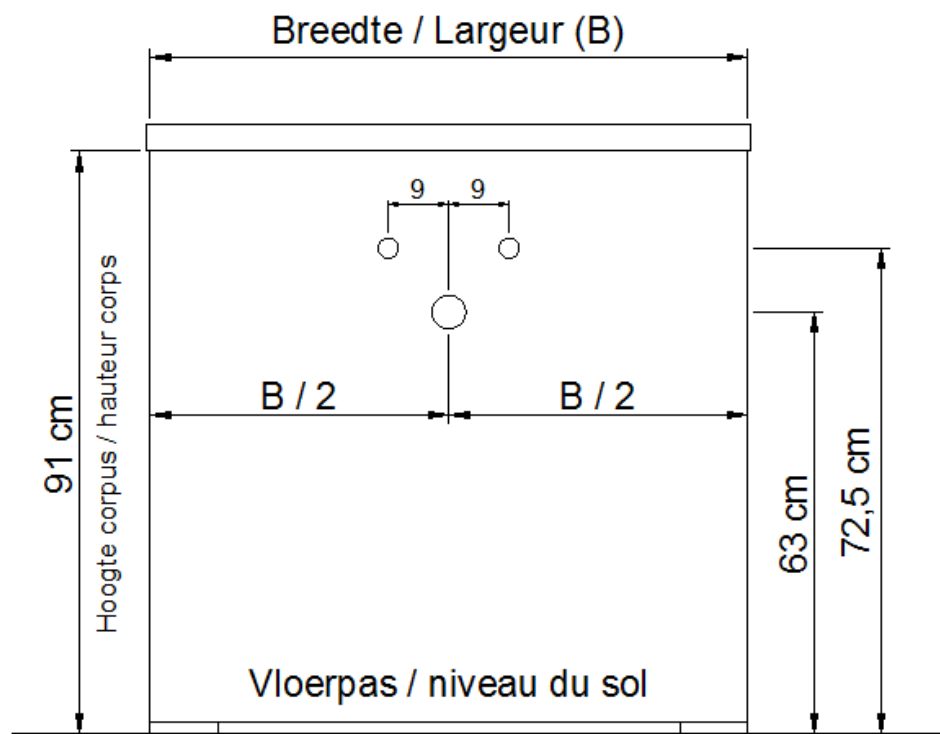

Sifon / Siphon DSTB

○ = Afvoer / Écoulement
○ = Toevoer / Amenée

NO LIMIT

(PLAATSBEPALING WATERAFVOER EN WATERTOEOVOER)
(LIEU DE PLACEMENT D'ÉCOULEMENT ET D'AMENÉE D'EAU)

Wastafel / Table-vasque 13

(enkele waskom / simple vasque)

Onderbouw / Sous-meuble

F 40 / G 40 / H 40 / I 40 / J 40 / T 40 / U 40

Sifon / Siphon DSTC

○ = Afvoer / Écoulement
○ = Toevoer / Amenée

NO LIMIT

(PLAATSBEPALING WATERAFVOER EN WATERTOEOVOER)
(LIEU DE PLACEMENT D'ÉCOULEMENT ET D'AMENÉE D'EAU)

Wastafel / Table-vasque 13

(enkele waskom / simple vasque)

Onderbouw / Sous-meuble

L 40 / M 40 / N 40

Sifon / Siphon DSTC

○ = Afvoer / Ecoulement
○ = Toevoer / Amenée

NO LIMIT

(PLAATSBEPALING WATERAFVOER EN WATERTOEOVOER)
(LIEU DE PLACEMENT D'ÉCOULEMENT ET D'AMENÉE D'EAU)

Wastafel / Table-vasque 13

(dubbele waskom / double vasque)

Onderbouw / Sous-meuble

A 40 / B 40 / D 40 / S 40

Sifon / Siphon DSTB

○ = Afvoer / Ecoulement
◊ = Toevoer / Amenée

NO LIMIT

(PLAATSBEPALING WATERAFVOER EN WATERTOEOVOER)
(LIEU DE PLACEMENT D'ÉCOULEMENT ET D'AMENÉE D'EAU)