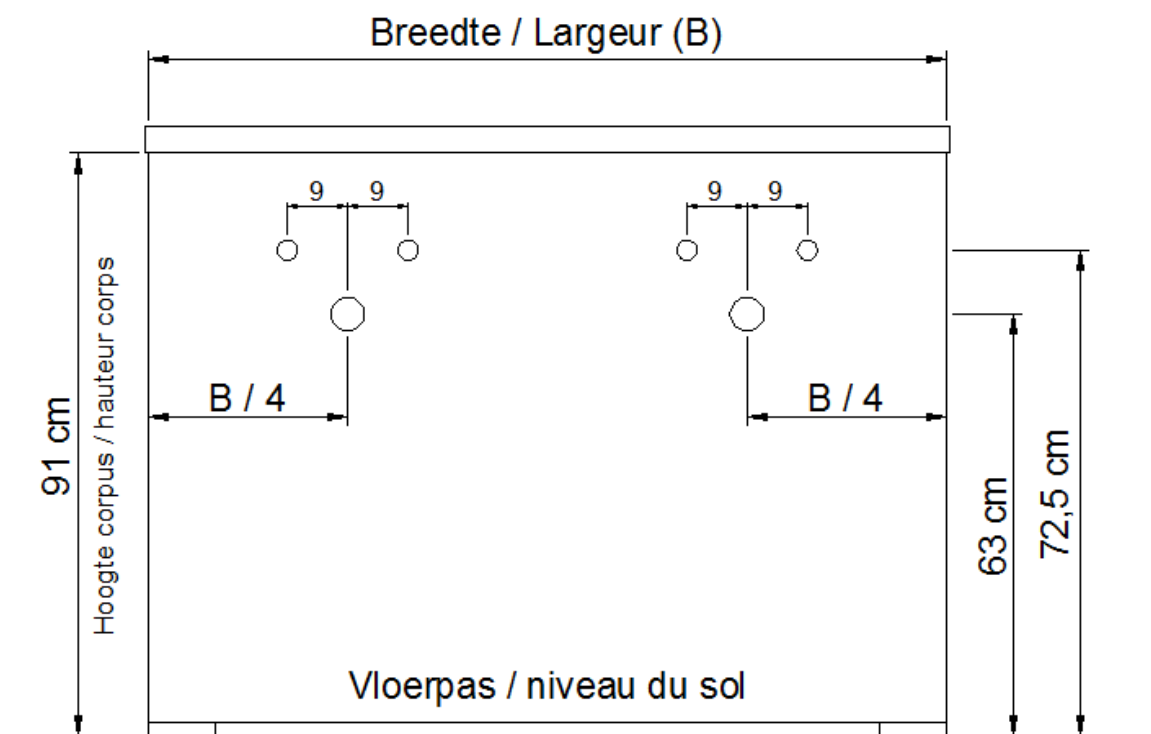

Wastafel / Table-vasque 13

(dubbele waskom / double vasque)

Onderbouw / Sous-meuble

A 40 / B 40 / D 40 / S 40

Sifon / Siphon DSTB

○ = Afvoer / Ecoulement
◊ = Toevoer / Amenée

NO LIMIT

(PLAATSBEPALING WATERAFVOER EN WATERTOEOVOER)
(LIEU DE PLACEMENT D'ÉCOULEMENT ET D'AMENÉE D'EAU)

Wastafel / Table-vasque 13

(dubbele waskom / double vasque)

Onderbouw / Sous-meuble

F 40 / G 40 / H 40 / I 40 / J 40 / T 40 / U 40

Sifon / Siphon DSTC

○ = Afvoer / Écoulement
○ = Toevoer / Amenée

NO LIMIT

(PLAATSBEPALING WATERAFVOER EN WATERTOEOVOER)
(LIEU DE PLACEMENT D'ÉCOULEMENT ET D'AMENÉE D'EAU)

Wastafel / Table-vasque 13

(dubbele waskom / double vasque)

Onderbouw / Sous-meuble

L 40 / M 40 / N 40

Sifon / Siphon DSTC

○ = Afvoer / Ecoulement
○ = Toevoer / Amenée