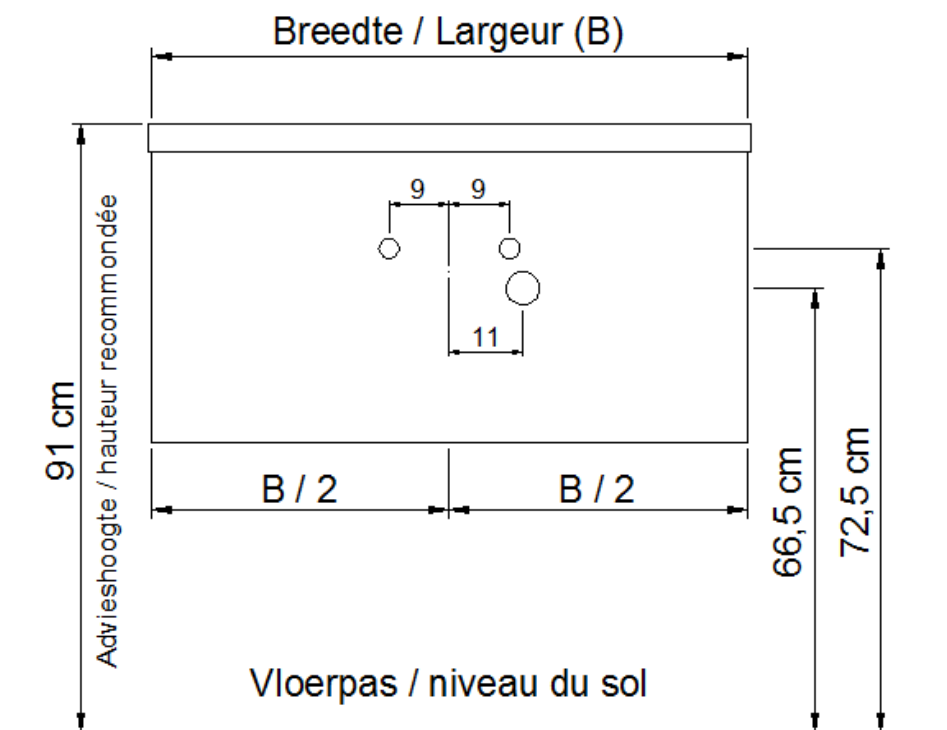

NO LIMIT

(PLAATSBEPALING WATERAFVOER EN WATERTOEOVOER)
(LIEU DE PLACEMENT D'ÉCOULEMENT ET D'AMENÉE D'EAU)

Wastafel / Table-vasque 13

(enkele waskom / simple vasque)

Onderbouw / Sous-meuble

A 40 / B 40 / D 40 / S 40

Sifon / Siphon DSTB

○ = Afvoer / Écoulement
○ = Toevoer / Amenée

NO LIMIT

(PLAATSBEPALING WATERAFVOER EN WATERTOEOVOER)
(LIEU DE PLACEMENT D'ÉCOULEMENT ET D'AMENÉE D'EAU)

Wastafel / Table-vasque 13

(enkele waskom / simple vasque)

Onderbouw / Sous-meuble

F 40 / G 40 / H 40 / I 40 / J 40 / T 40 / U 40

Sifon / Siphon DSTC

○ = Afvoer / Écoulement
○ = Toevoer / Amenée

NO LIMIT

(PLAATSBEPALING WATERAFVOER EN WATERTOEOVOER)
(LIEU DE PLACEMENT D'ÉCOULEMENT ET D'AMENÉE D'EAU)