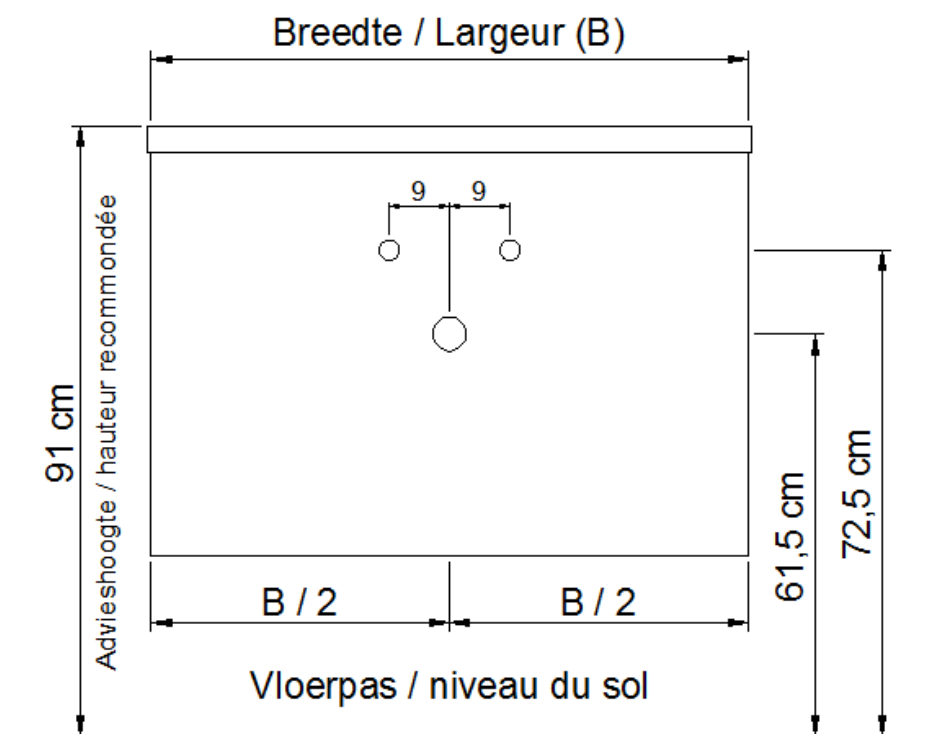

NO LIMIT

(PLAATSBEPALING WATERAFVOER EN WATERTOEOVOER)
(LIEU DE PLACEMENT D'ÉCOULEMENT ET D'AMENÉE D'EAU)

Wastafel / Table-vasque 13

(enkele waskom / simple vasque)

Onderbouw / Sous-meuble

A 40 / B 40 / D 40 / S 40

Sifon / Siphon DSTB

○ = Afvoer / Écoulement
○ = Toevoer / Amenée

NO LIMIT

(PLAATSBEPALING WATERAFVOER EN WATERTOEOVOER)
(LIEU DE PLACEMENT D'ÉCOULEMENT ET D'AMENÉE D'EAU)

Wastafel / Table-vasque 13

(enkele waskom / simple vasque)

Onderbouw / Sous-meuble

F 40 / G 40 / H 40 / I 40 / J 40 / T 40 / U 40

Sifon / Siphon DSTC

○ = Afvoer / Écoulement
○ = Toevoer / Amenée

NO LIMIT

(PLAATSBEPALING WATERAFVOER EN WATERTOEOVOER)
(LIEU DE PLACEMENT D'ÉCOULEMENT ET D'AMENÉE D'EAU)