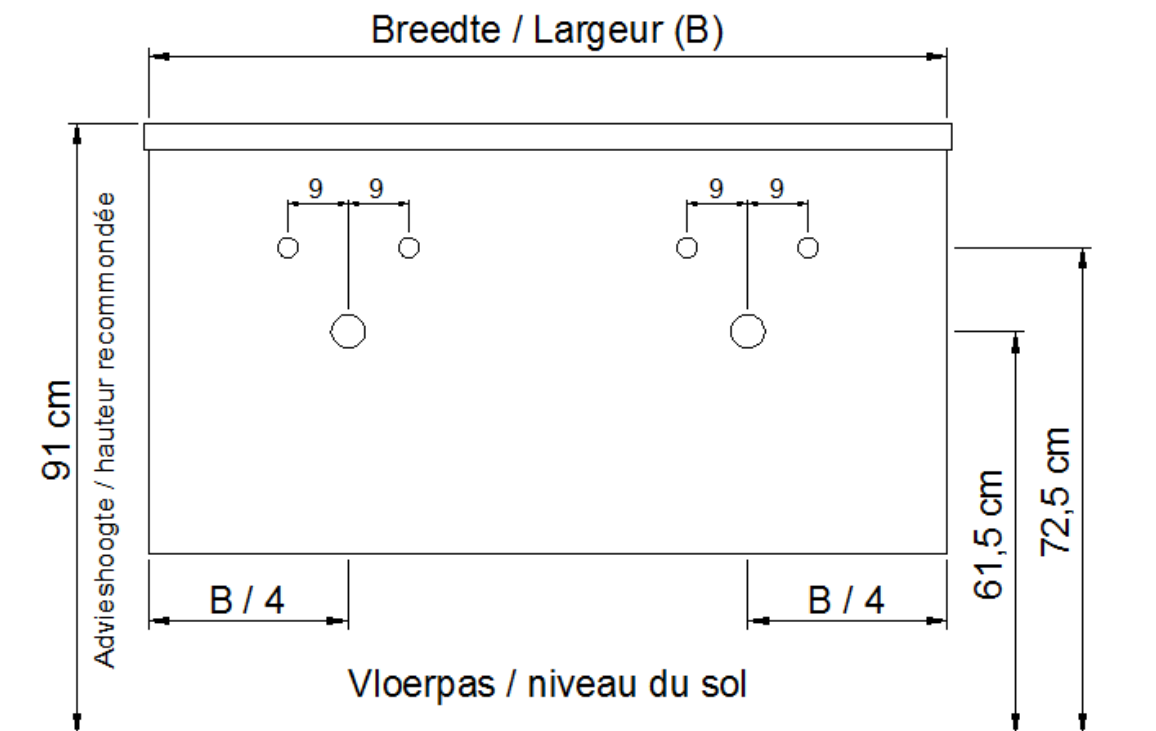

Onderbouw / Sous-meuble

F 40 / G 40 / H 40 / I 40 / J 40 / T 40 / U 40

Sifon / Siphon DSTC

○ = Afvoer / Écoulement
○ = Toevoer / Amenée

NO LIMIT

(PLAATSBEPALING WATERAFVOER EN WATERTOEOVOER)
(LIEU DE PLACEMENT D'ÉCOULEMENT ET D'AMENÉE D'EAU)

Wastafel / Table-vasque 13

(enkele waskom / simple vasque)

Onderbouw / Sous-meuble

L 40 / M 40 / N 40

Sifon / Siphon DSTC

○ = Afvoer / Ecoulement
○ = Toevoer / Amenée

NO LIMIT

(PLAATSBEPALING WATERAFVOER EN WATERTOEOVOER)
(LIEU DE PLACEMENT D'ÉCOULEMENT ET D'AMENÉE D'EAU)

Wastafel / Table-vasque 13

(dubbele waskom / double vasque)

Onderbouw / Sous-meuble

A 40 / B 40 / D 40 / S 40

Sifon / Siphon DSTB

○ = Afvoer / Ecoulement
◊ = Toevoer / Amenée

NO LIMIT

(PLAATSBEPALING WATERAFVOER EN WATERTOEOVOER)
(LIEU DE PLACEMENT D'ÉCOULEMENT ET D'AMENÉE D'EAU)

Wastafel / Table-vasque 13

(dubbele waskom / double vasque)

Onderbouw / Sous-meuble

F 40 / G 40 / H 40 / I 40 / J 40 / T 40 / U 40

Sifon / Siphon DSTC

○ = Afvoer / Écoulement
○ = Toevoer / Amenée

NO LIMIT

(PLAATSBEPALING WATERAFVOER EN WATERTOEOVOER)
(LIEU DE PLACEMENT D'ÉCOULEMENT ET D'AMENÉE D'EAU)