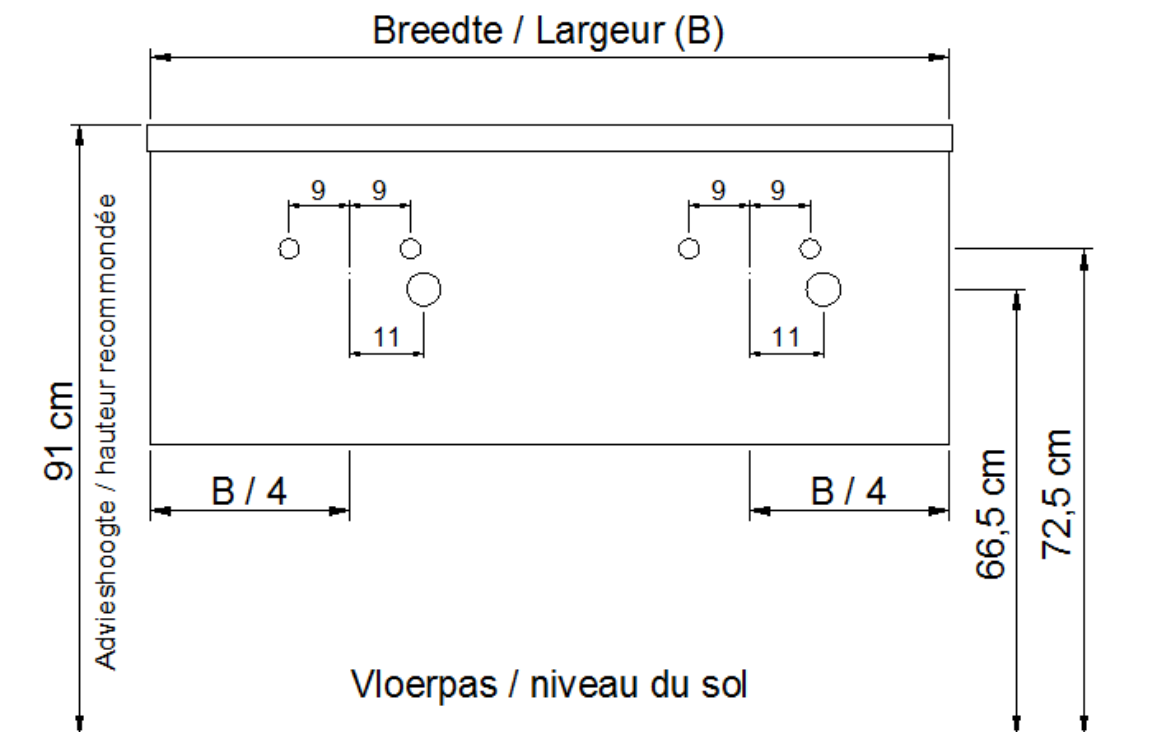

Onderbouw / Sous-meuble

F 40 / G 40 / H 40 / I 40 / J 40 / T 40 / U 40

Sifon / Siphon DSTC

○ = Afvoer / Écoulement
○ = Toevoer / Amenée

NO LIMIT

(PLAATSBEPALING WATERAFVOER EN WATERTOEOVOER)
(LIEU DE PLACEMENT D'ÉCOULEMENT ET D'AMENÉE D'EAU)

Wastafel / Table-vasque 13

(enkele waskom / simple vasque)

Onderbouw / Sous-meuble

L 40 / M 40 / N 40

Sifon / Siphon DSTC

○ = Afvoer / Ecoulement
○ = Toevoer / Amenée

NO LIMIT

(PLAATSBEPALING WATERAFVOER EN WATERTOEOVOER)
(LIEU DE PLACEMENT D'ÉCOULEMENT ET D'AMENÉE D'EAU)

Wastafel / Table-vasque 13

(dubbele waskom / double vasque)

Onderbouw / Sous-meuble

A 40 / B 40 / D 40 / S 40

Sifon / Siphon DSTB

○ = Afvoer / Ecoulement
◊ = Toevoer / Amenée

NO LIMIT

(PLAATSBEPALING WATERAFVOER EN WATERTOEOVOER)
(LIEU DE PLACEMENT D'ÉCOULEMENT ET D'AMENÉE D'EAU)

Wastafel / Table-vasque 13

(dubbele waskom / double vasque)

Onderbouw / Sous-meuble

F 40 / G 40 / H 40 / I 40 / J 40 / T 40 / U 40

Sifon / Siphon DSTC

○ = Afvoer / Écoulement
○ = Toevoer / Amenée

NO LIMIT

(PLAATSBEPALING WATERAFVOER EN WATERTOEOVOER)
(LIEU DE PLACEMENT D'ÉCOULEMENT ET D'AMENÉE D'EAU)