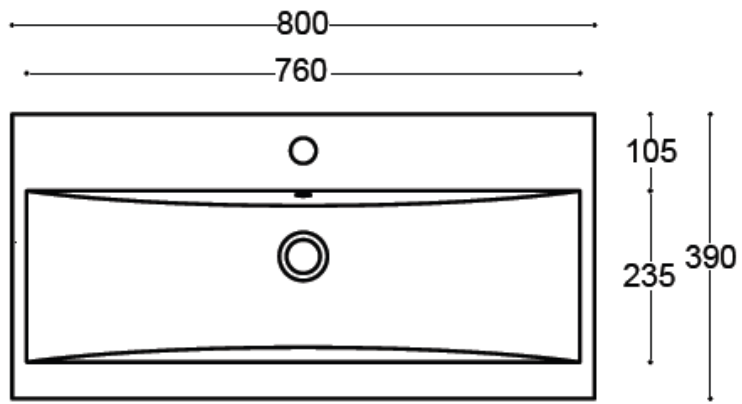

Wastafel 10

Breedte 50 cm

Breedte 60 cm

Breedte 70 cm

Breedte 80 cm

Breedte 90 cm

Breedte 100 cm (1 kraangat / 2 kraangaten)

Tussenafstand kraangaten van wastafel met 2 kraangaten = 530 mm !!!