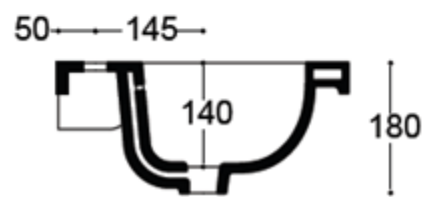

Wastafel 10

Breedte 50 cm

Breedte 60 cm

Breedte 70 cm

Breedte 80 cm

Breedte 90 cm

Breedte 100 cm (1 kraangat / 2 kraangaten)

Tussenafstand kraangaten van wastafel met 2 kraangaten = 530 mm !!!