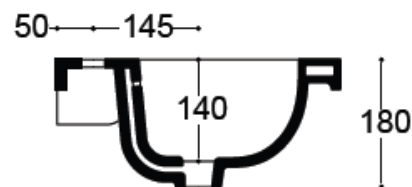

Wastafel 10

Breedte 50 cm

Breedte 60 cm

Breedte 70 cm

Breedte 80 cm

Breedte 90 cm

Breedte 100 cm (1 kraangat / 2 kraangaten)

Tussenafstand kraangaten van wastafel met 2 kraangaten = 530 mm !!!