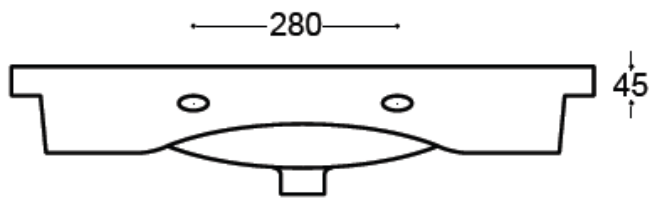

Wastafel 10

Breedte 50 cm

Breedte 60 cm

Breedte 70 cm

Breedte 80 cm

Breedte 90 cm

Breedte 100 cm (1 kraangat / 2 kraangaten)

Tussenafstand kraangaten van wastafel met 2 kraangaten = 530 mm !!!