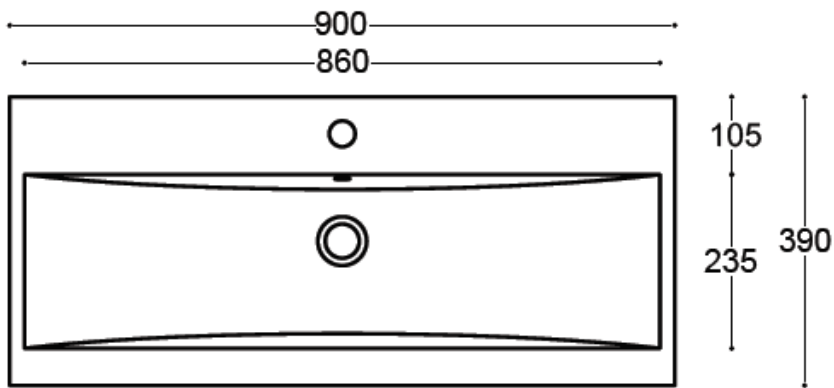

Wastafel 10

Breedte 50 cm

Breedte 60 cm

Breedte 70 cm

Breedte 80 cm

Breedte 90 cm

Breedte 100 cm (1 kraangat / 2 kraangaten)

Tussenafstand kraangaten van wastafel met 2 kraangaten = 530 mm !!!