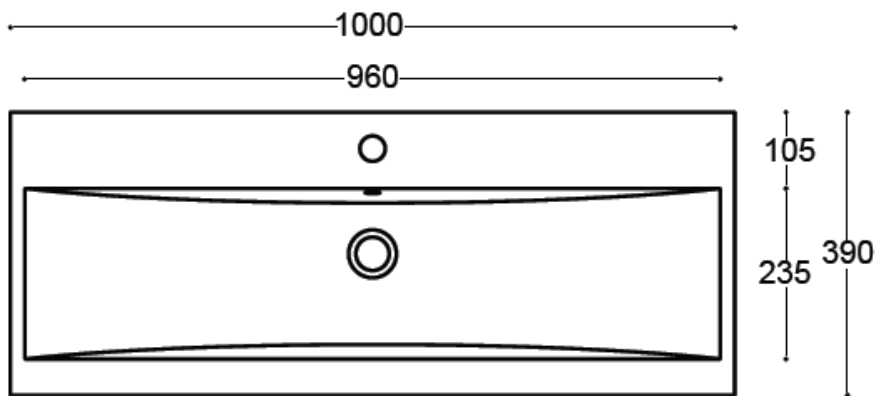

Wastafel 10

Breedte 50 cm

Breedte 60 cm

Breedte 70 cm

Breedte 80 cm

Breedte 90 cm

Breedte 100 cm (1 kraangat / 2 kraangaten)

Tussenafstand kraangaten van wastafel met 2 kraangaten = 530 mm !!!