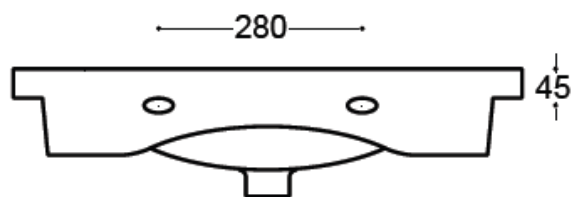

Wastafel 10

Breedte 50 cm

Breedte 60 cm

Breedte 70 cm

Breedte 80 cm

Breedte 90 cm

Breedte 100 cm (1 kraangat / 2 kraangaten)

Tussenafstand kraangaten van wastafel met 2 kraangaten = 530 mm !!!