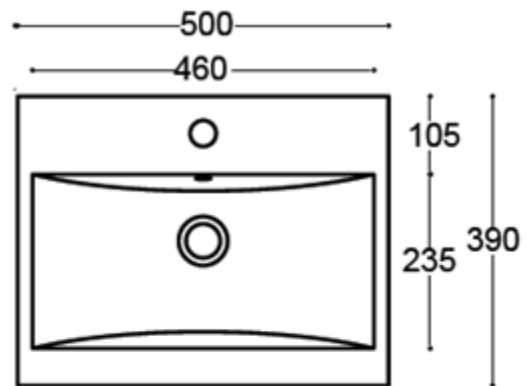

Wastafel 10

Breedte 50 cm

Breedte 60 cm

Breedte 70 cm

Breedte 80 cm

Breedte 90 cm

Breedte 100 cm (1 kraangat / 2 kraangaten)

Tussenafstand kraangaten van wastafel met 2 kraangaten = 530 mm !!!