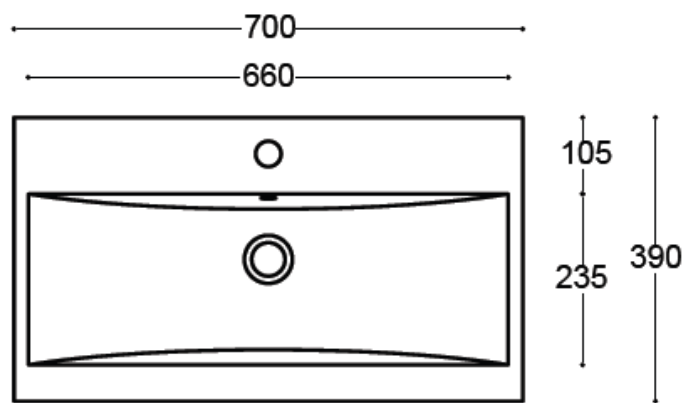

Wastafel 10

Breedte 50 cm

Breedte 60 cm

Breedte 70 cm

Breedte 80 cm

Breedte 90 cm

Breedte 100 cm (1 kraangat / 2 kraangaten)

Tussenafstand kraangaten van wastafel met 2 kraangaten = 530 mm !!!