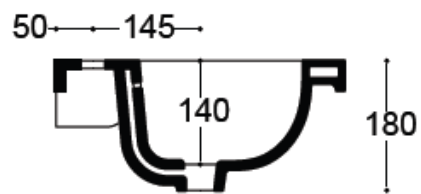

Wastafel 10

Breedte 50 cm

Breedte 60 cm

Breedte 70 cm

Breedte 80 cm

Breedte 90 cm

Breedte 100 cm (1 kraangat / 2 kraangaten)

Tussenafstand kraangaten van wastafel met 2 kraangaten = 530 mm !!!