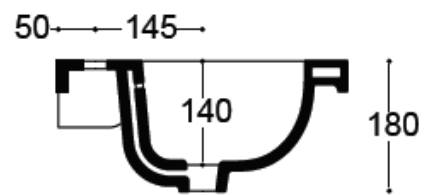

Wastafel 10

Breedte 50 cm

Breedte 60 cm

Breedte 70 cm

Breedte 80 cm

Breedte 90 cm

Breedte 100 cm (1 kraangat / 2 kraangaten)

Tussenafstand kraangaten van wastafel met 2 kraangaten = 530 mm !!!