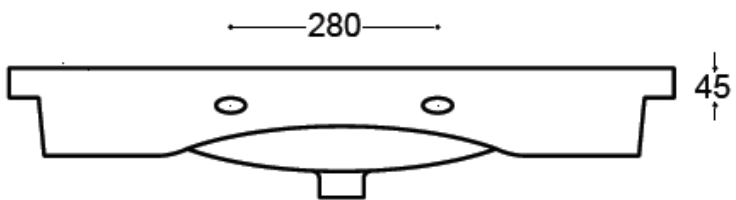

Wastafel 10

Breedte 50 cm

Breedte 60 cm

Breedte 70 cm

Breedte 80 cm

Breedte 90 cm

Breedte 100 cm (1 kraangat / 2 kraangaten)

Tussenafstand kraangaten van wastafel met 2 kraangaten = 530 mm !!!