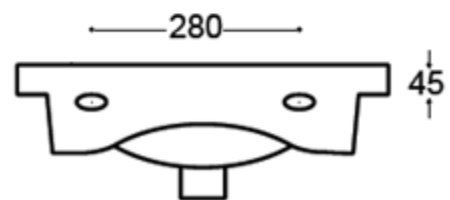

Wastafel 10

Breedte 50 cm

Breedte 60 cm

Breedte 70 cm

Breedte 80 cm

Breedte 90 cm

Breedte 100 cm (1 kraangat / 2 kraangaten)

Tussenafstand kraangaten van wastafel met 2 kraangaten = 530 mm !!!