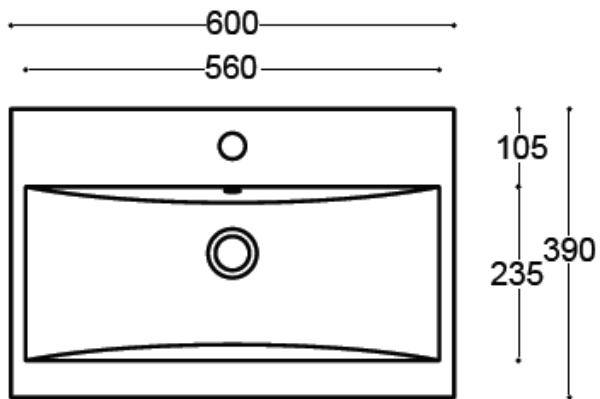

Wastafel 10

Breedte 50 cm

Breedte 60 cm

Breedte 70 cm

Breedte 80 cm

Breedte 90 cm

Breedte 100 cm (1 kraangat / 2 kraangaten)

Tussenafstand kraangaten van wastafel met 2 kraangaten = 530 mm !!!