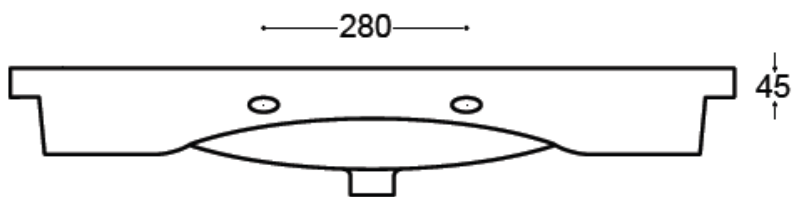

Wastafel 10

Breedte 50 cm

Breedte 60 cm

Breedte 70 cm

Breedte 80 cm

Breedte 90 cm

Breedte 100 cm (1 kraangat / 2 kraangaten)

Tussenafstand kraangaten van wastafel met 2 kraangaten = 530 mm !!!