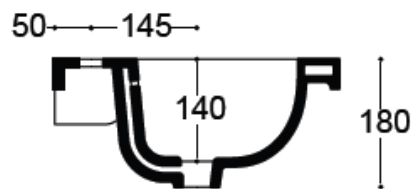

Wastafel 10

Breedte 50 cm

Breedte 60 cm

Breedte 70 cm

Breedte 80 cm

Breedte 90 cm

Breedte 100 cm (1 kraangat / 2 kraangaten)

Tussenafstand kraangaten van wastafel met 2 kraangaten = 530 mm !!!