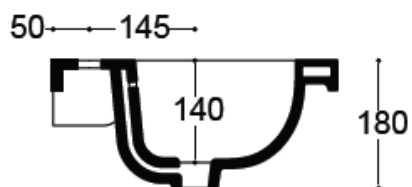

Wastafel 10

Breedte 50 cm

Breedte 60 cm

Breedte 70 cm

Breedte 80 cm

Breedte 90 cm

Breedte 100 cm (1 kraangat / 2 kraangaten)

Tussenafstand kraangaten van wastafel met 2 kraangaten = 530 mm !!!