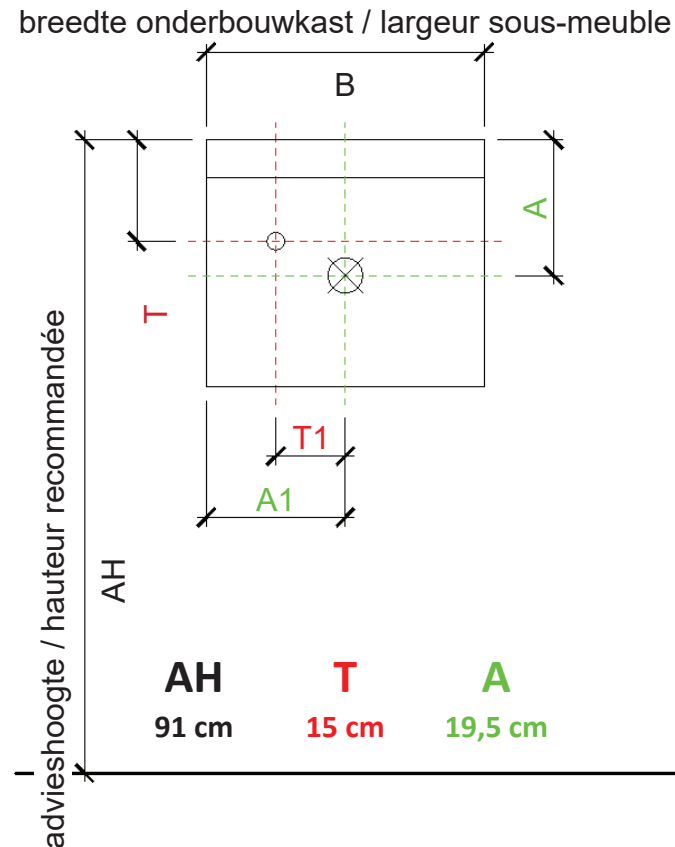

WASTAFELS / TABLES VASQUES

1 - 4 - 5 - 6 - 7

(Sifon / Siphon D)

enkele waskom - 1 kraangat links / simple vasque - 1 trou de robinet à gauche

!!! NIET IN COMBINATIE MET OPEN FRAME / PAS EN COMBINIAISON AVEC CADRE OUVERT !!!

HOOGTE TOEVOER / HAUTEUR AMENÉE = AH - T

HOOGTE AFVOER / HAUTEUR ÉCOULEMENT = AH - A

A1

wastafel / table vasque 1	20 cm
wastafel / table vasque 4	23 cm
wastafel / table vasque 5	20 cm
wastafel / table vasque 6	23 cm
wastafel / table vasque 7	14 cm

T1

wastafel / table vasque 1	10 cm
wastafel / table vasque 4	10 cm
wastafel / table vasque 5	10 cm
wastafel / table vasque 6	10 cm
wastafel / table vasque 7	7 cm

WASTAFELS / TABLES VASQUES

1 - 4 - 5 - 6 - 7

HOOGTE AFVOER / HAUTEUR ÉCOULEMENT = AH - A

A1

wastafel / table vasque 1	20 cm
wastafel / table vasque 4	23 cm
wastafel / table vasque 5	20 cm
wastafel / table vasque 6	23 cm
wastafel / table vasque 7	14 cm