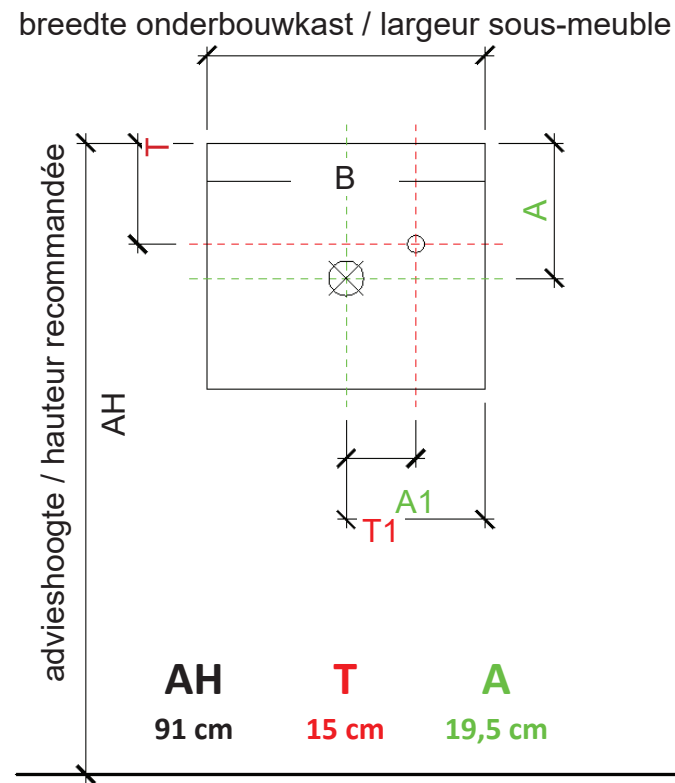

HOOGTE TOEVOER / HAUTEUR AMENÉE = AH - T

HOOGTE AFVOER / HAUTEUR ÉCOULEMENT = AH - A

A1

wastafel / table vasque 1	20 cm
wastafel / table vasque 4	23 cm
wastafel / table vasque 5	20 cm
wastafel / table vasque 6	23 cm
wastafel / table vasque 7	14 cm

T1

wastafel / table vasque 1	10 cm
wastafel / table vasque 4	10 cm
wastafel / table vasque 5	10 cm
wastafel / table vasque 6	10 cm
wastafel / table vasque 7	7 cm

WASTAFELS / TABLES VASQUES

1 - 4 - 5 - 6 - 7

(Sifon / Siphon D)

enkele waskom - 1 kraangat rechts / simple vasque - 1 trou de robinet à droite

!!! NIET IN COMBINATIE MET OPEN FRAME / PAS EN COMBINIAISON AVEC CADRE OUVERT !!!

HOOGTE TOEVOER / HAUTEUR AMENÉE = AH - T

HOOGTE AFVOER / HAUTEUR ÉCOULEMENT = AH - A

A1

wastafel / table vasque 1	20 cm
wastafel / table vasque 4	23 cm
wastafel / table vasque 5	20 cm
wastafel / table vasque 6	23 cm
wastafel / table vasque 7	14 cm