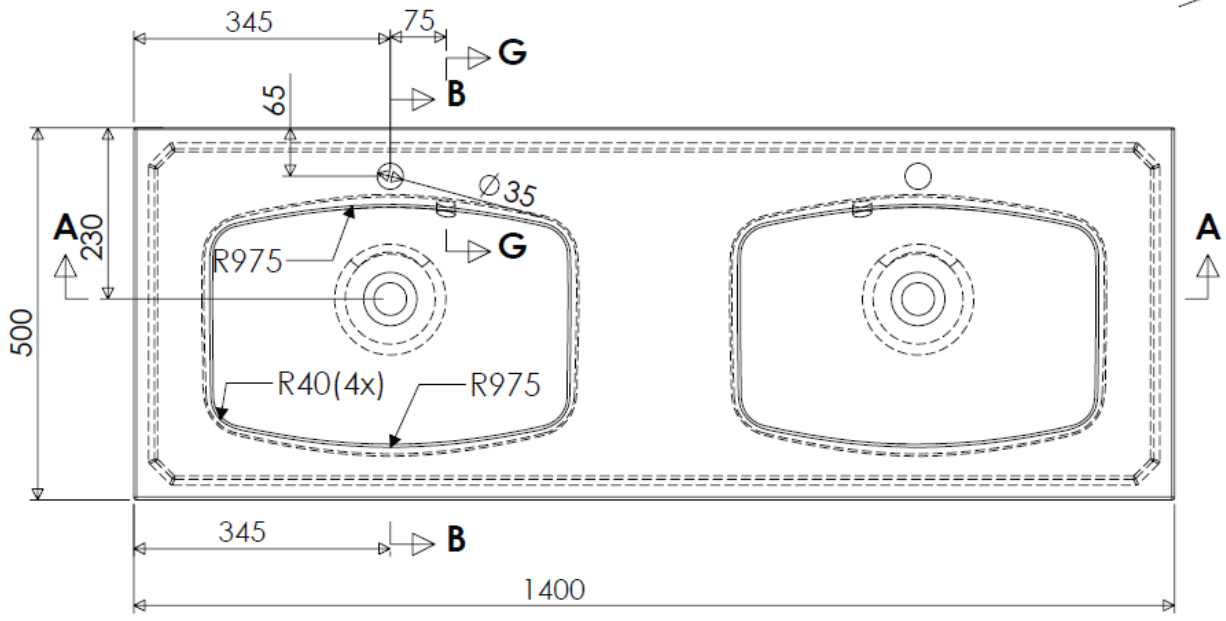

Wastafel 32

Breedte 70 cm

A-A

Breedte 80 cm

A-A

B-B

Breedte 90 cm

A-A

B-B

Breedte 120 cm

A-A

A

B-B

Breedte 140 cm

A-A

Breedte 160 cm

A-A

Breedte 180 cm

A-A

B-B