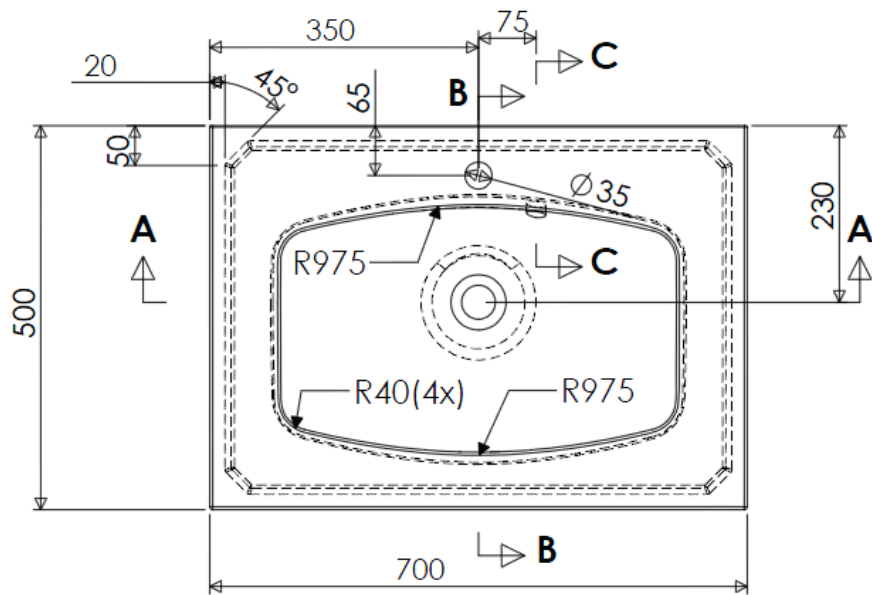

Wastafel 32

Breedte 70 cm

A-A

Breedte 80 cm

A-A

B-B

Breedte 90 cm

A-A

B-B

Breedte 120 cm

A-A

A

B-B

Breedte 140 cm

A-A

Breedte 160 cm

A-A

Breedte 180 cm

A-A

B-B