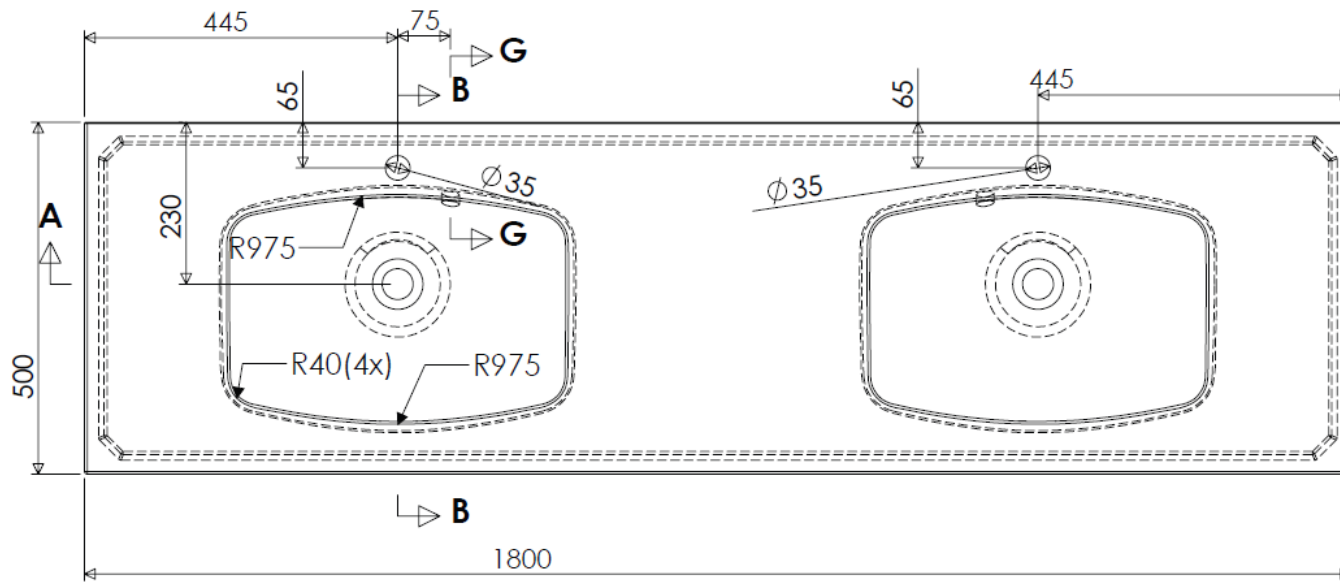

Wastafel 32

Breedte 70 cm

A-A

Breedte 80 cm

A-A

B-B

Breedte 90 cm

A-A

B-B

Breedte 120 cm

A-A

A

B-B

Breedte 140 cm

A-A

Breedte 160 cm

A-A

Breedte 180 cm

A-A

B-B