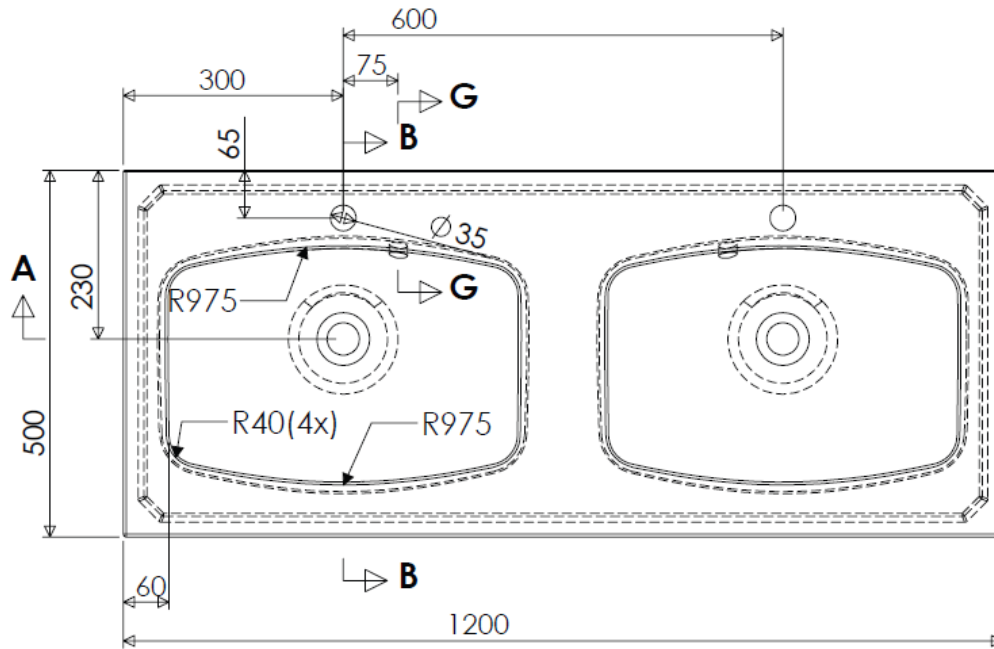

Wastafel 32

Breedte 70 cm

A-A

Breedte 80 cm

A-A

B-B

Breedte 90 cm

A-A

B-B

Breedte 120 cm

A-A

A

B-B

Breedte 140 cm

A-A

Breedte 160 cm

A-A

Breedte 180 cm

A-A

B-B