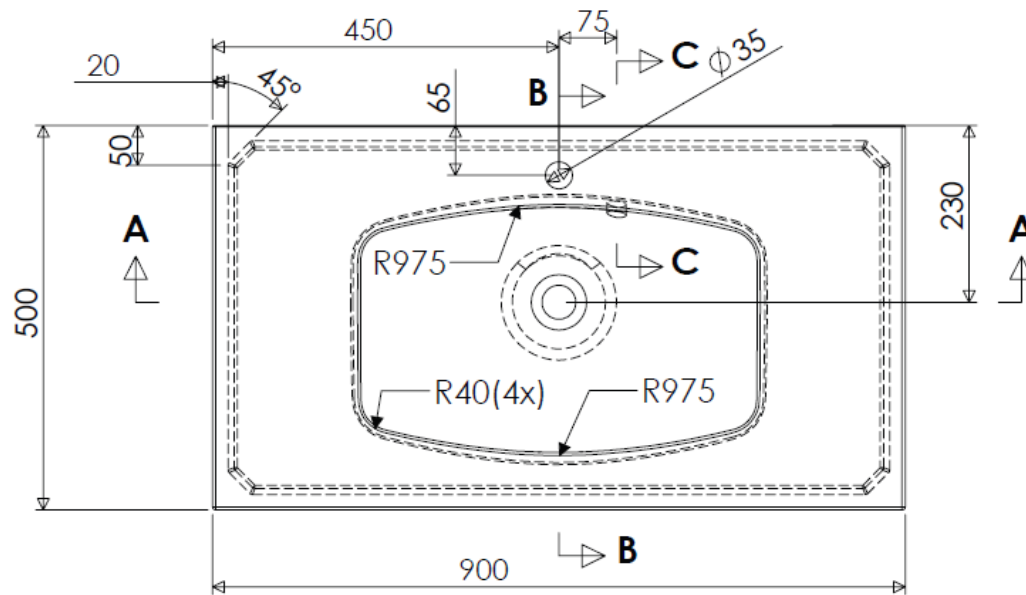

Wastafel 32

Breedte 70 cm

A-A

Breedte 80 cm

A-A

B-B

Breedte 90 cm

A-A

B-B

Breedte 120 cm

A-A

A

B-B

Breedte 140 cm

A-A

Breedte 160 cm

A-A

Breedte 180 cm

A-A

B-B