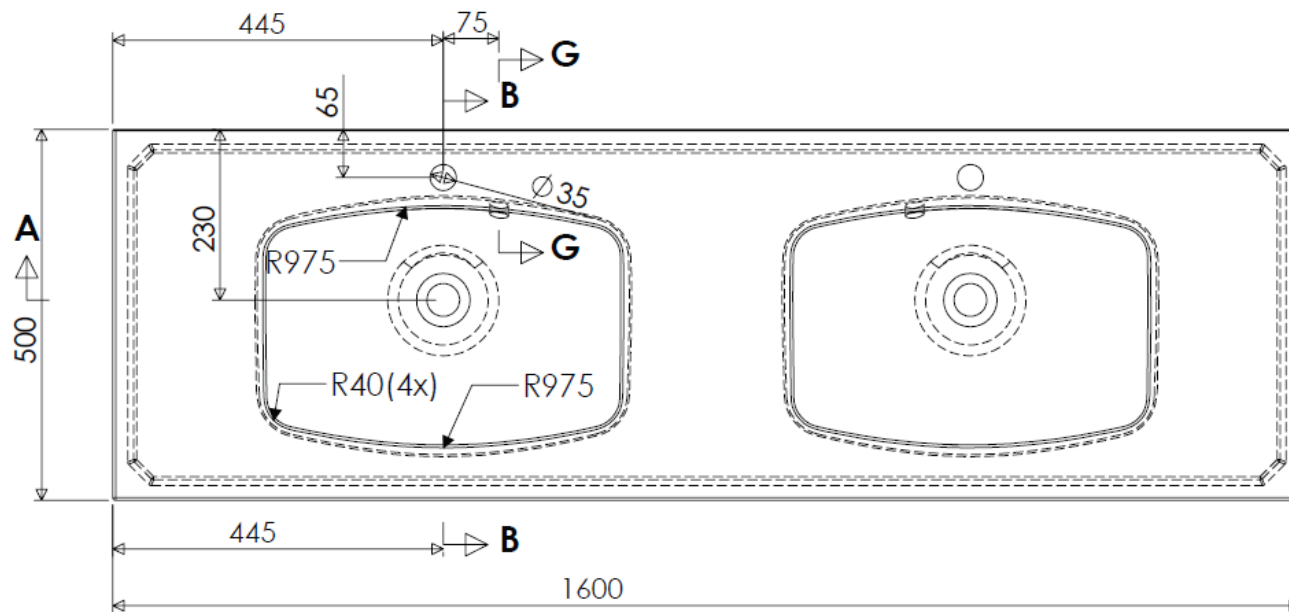

Wastafel 32

Breedte 70 cm

A-A

Breedte 80 cm

A-A

B-B

Breedte 90 cm

A-A

B-B

Breedte 120 cm

A-A

A

B-B

Breedte 140 cm

A-A

Breedte 160 cm

A-A

Breedte 180 cm

A-A

B-B