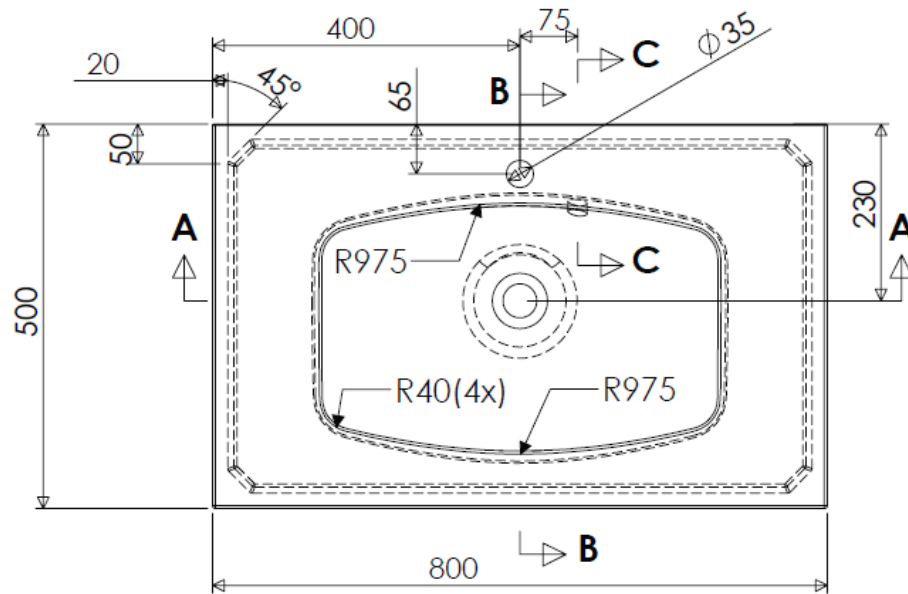

Wastafel 32

Breedte 70 cm

A-A

Breedte 80 cm

A-A

B-B

Breedte 90 cm

A-A

B-B

Breedte 120 cm

A-A

A

B-B

Breedte 140 cm

A-A

Breedte 160 cm

A-A

Breedte 180 cm

A-A

B-B