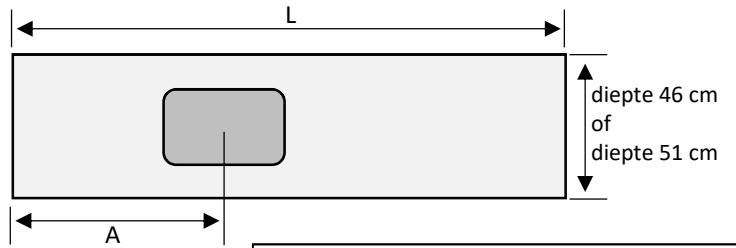

## Keuze van het type waskom

Waskom A 48 cm

Waskom B 58 cm

Waskom C 48 cm

Waskom D 58 cm

Waskom E 63,5 cm

Enkel bij diepte 50

## Afmetingen voor 1 waskom

L = lengte wastafelblad in cm  
A = afstand tot midden van waskom in cm

## Afmetingen voor 2 waskommen

L = lengte wastafelblad in cm  
A = afstand tot midden van waskom links in cm  
B = afstand tot midden van waskom rechts in cm

## Bepaal de bestelcode

1

Wastafel nummer		
Diepte	Dikte	Wastafel nummer
45	1,5 cm	250
	10 cm	260
50	1,5 cm	350
	10 cm	360

250	D	1	L130
...	..	.	L ...

(voorbeeld)

Positie waskom

A =  cm

B =  cm