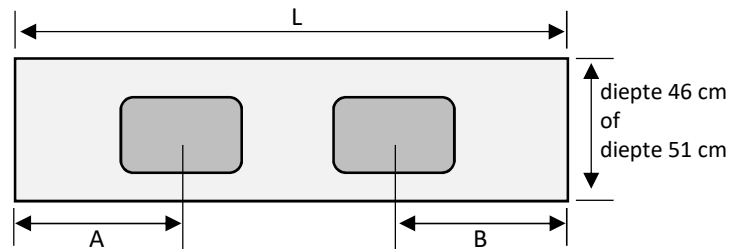

## Keuze van het type waskom

Waskom A 48 cm

Waskom B 58 cm

Waskom C 48 cm

Waskom D 58 cm

Waskom E 63,5 cm

Enkel bij diepte 50

## Afmetingen voor 1 waskom

L = lengte wastafelblad in cm  
A = afstand tot midden van waskom in cm

## Afmetingen voor 2 waskommen

L = lengte wastafelblad in cm  
A = afstand tot midden van waskom links in cm  
B = afstand tot midden van waskom rechts in cm

## Bepaal de bestelcode

1

Wastafel nummer		
Diepte	Dikte	Wastafel nummer
45	1,5 cm	250
	10 cm	260
50	1,5 cm	350
	10 cm	360

250	D	1	L130
...	..	.	L ...

(voorbeeld)

Positie waskom

A =  cm

B =  cm