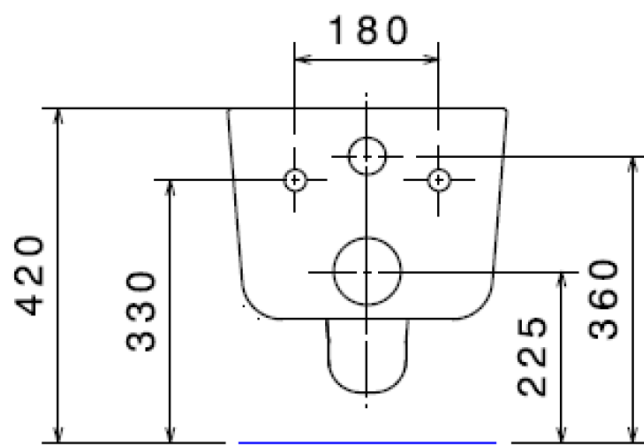

# Design toiletten

Nominale ontlading volume 5 liter