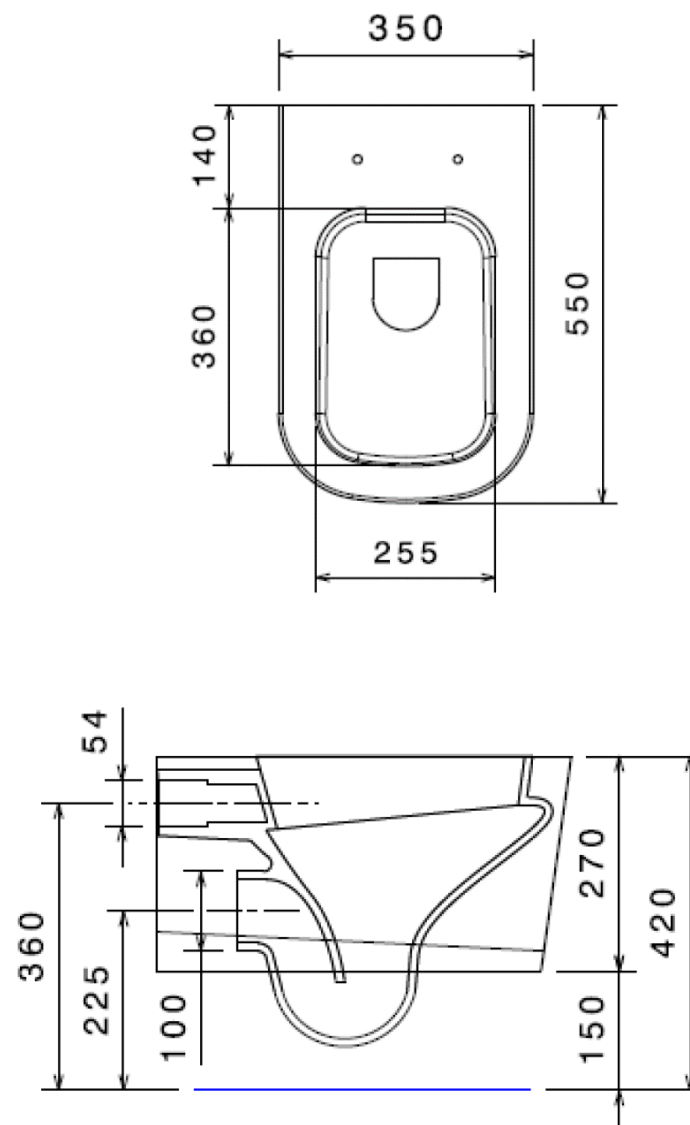

# Design toiletten

Nominale ontlading volume 5 liter